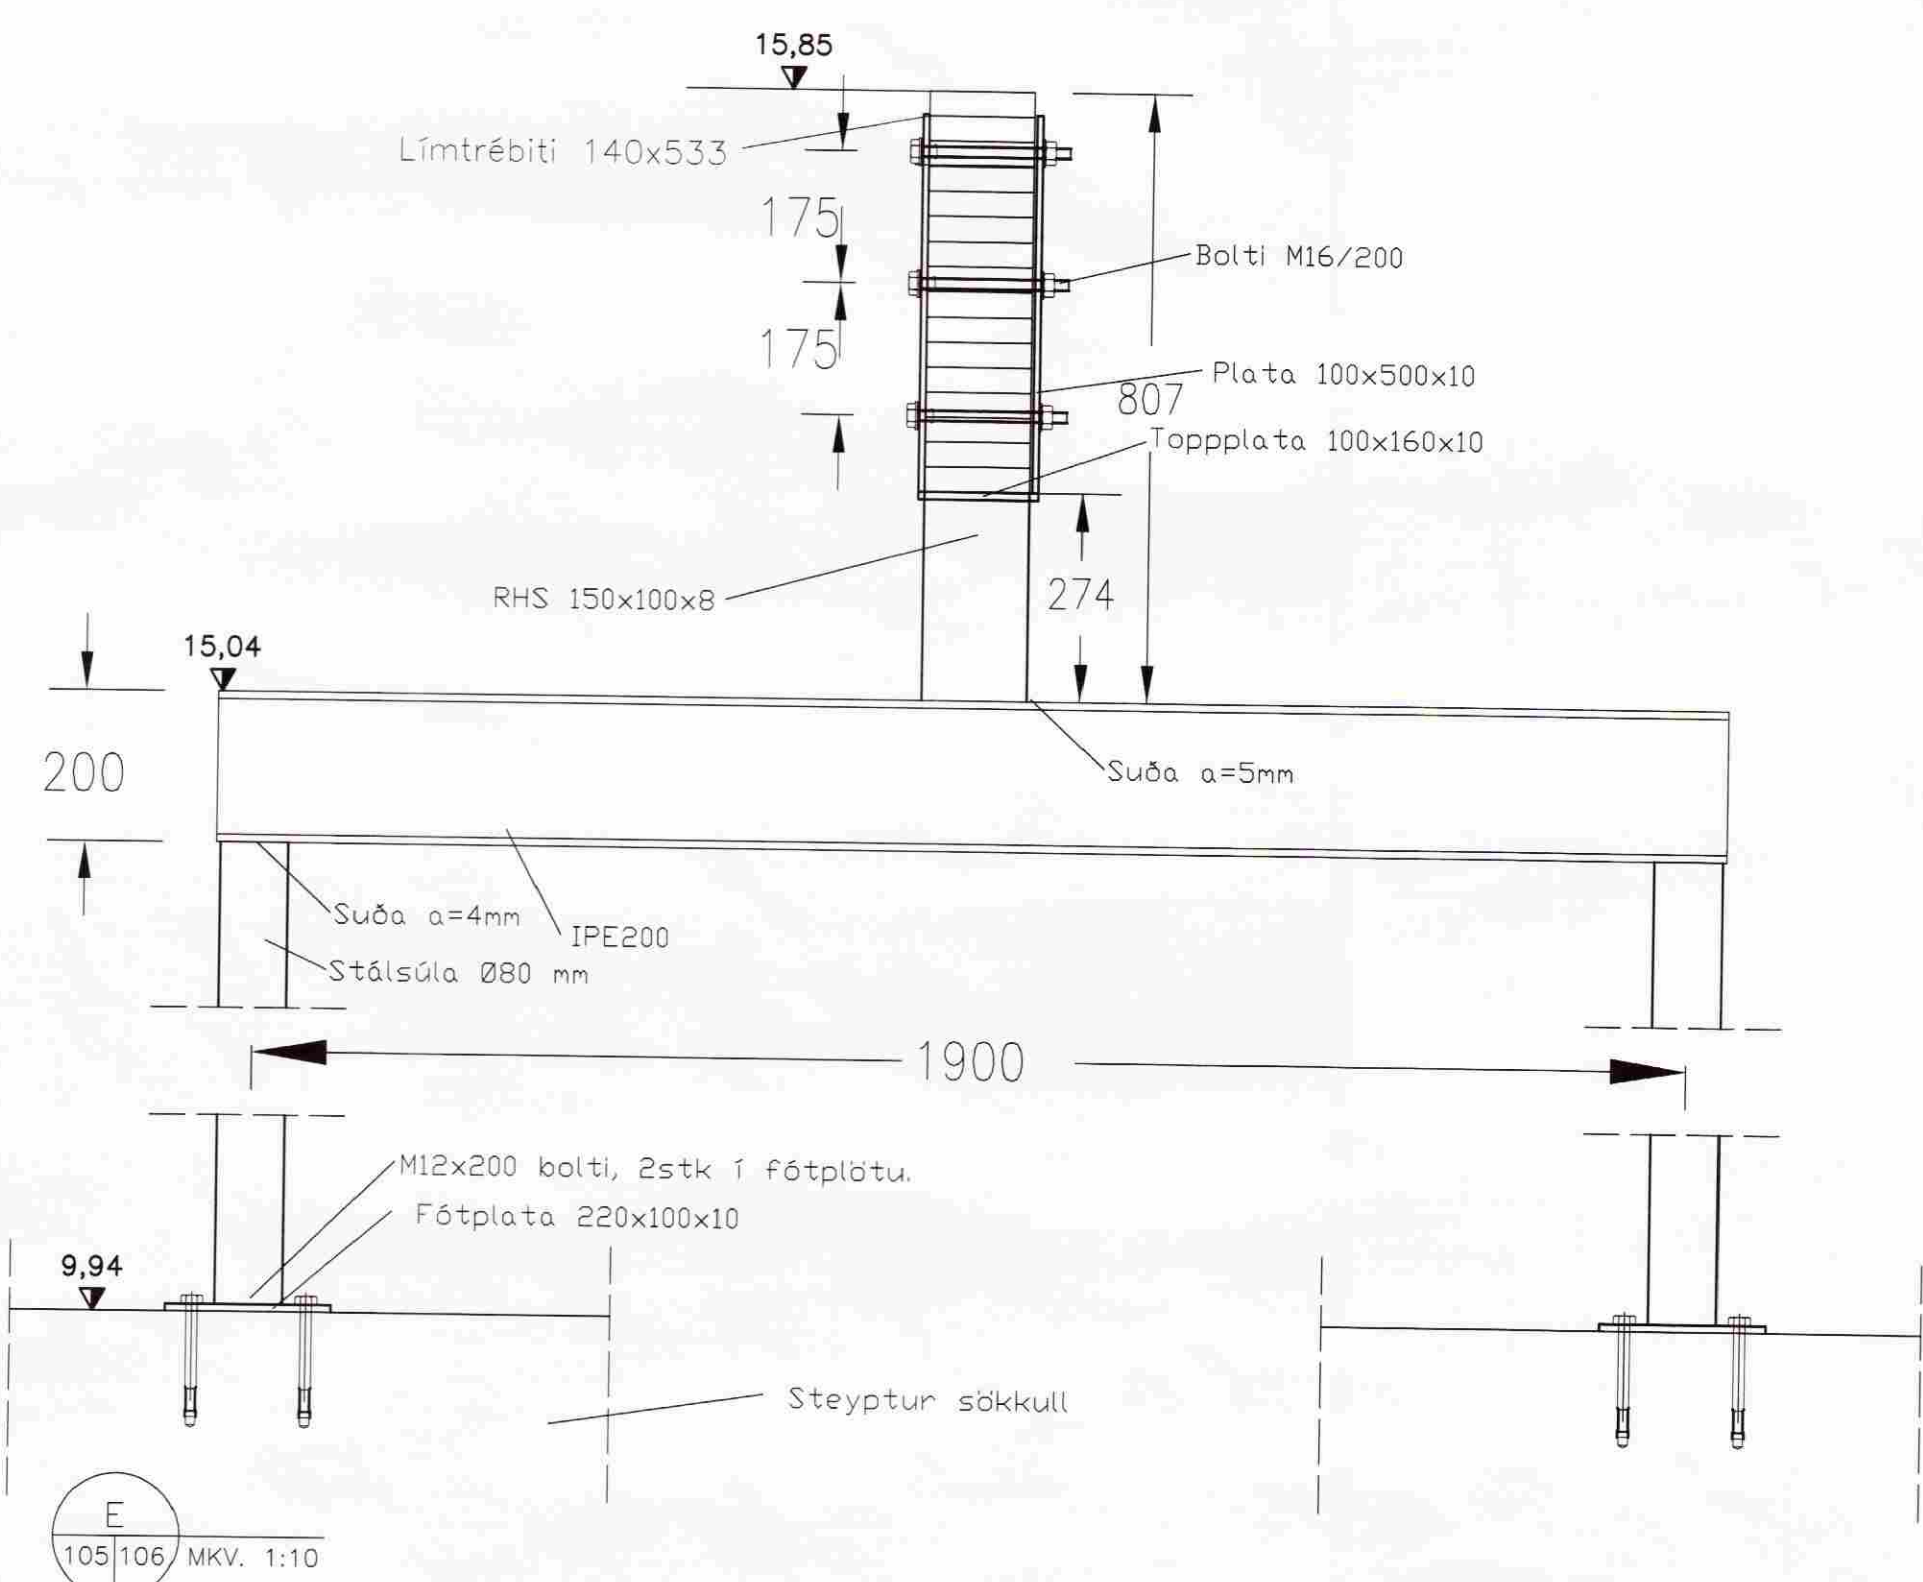

MÓTTEKIÐ

17 SEPT. 2008

Byggingafrútrú uppsv. Ámssýslu og Fíðahr.

Mælingar í mm.  
Skýringar sjá teikningu B-01.00

Undirhlíð 22 Minna-Mosfell, Grímsnes- og Grafn.hr. BURDARVIRKI - Snið í þak	Tölvunafn.	Hannað SV júlí 2008
	Málkvarði	Teiknað SV júlí 2008
	1:10	Samb. <i>Sveinn</i> Plöttað 4.9.2008
Sveinn Valdimarsson Suðurgarði 1, 230 Keflavík, t.271068-3879 sími 421 9678, sudurgardur1@minnet.is	Teikningarnúmer	SV.08-01 B-01.06
	Breyting:	
	Ath.	
Sveinn Valdimarsson MVI kt. 271068-3879		