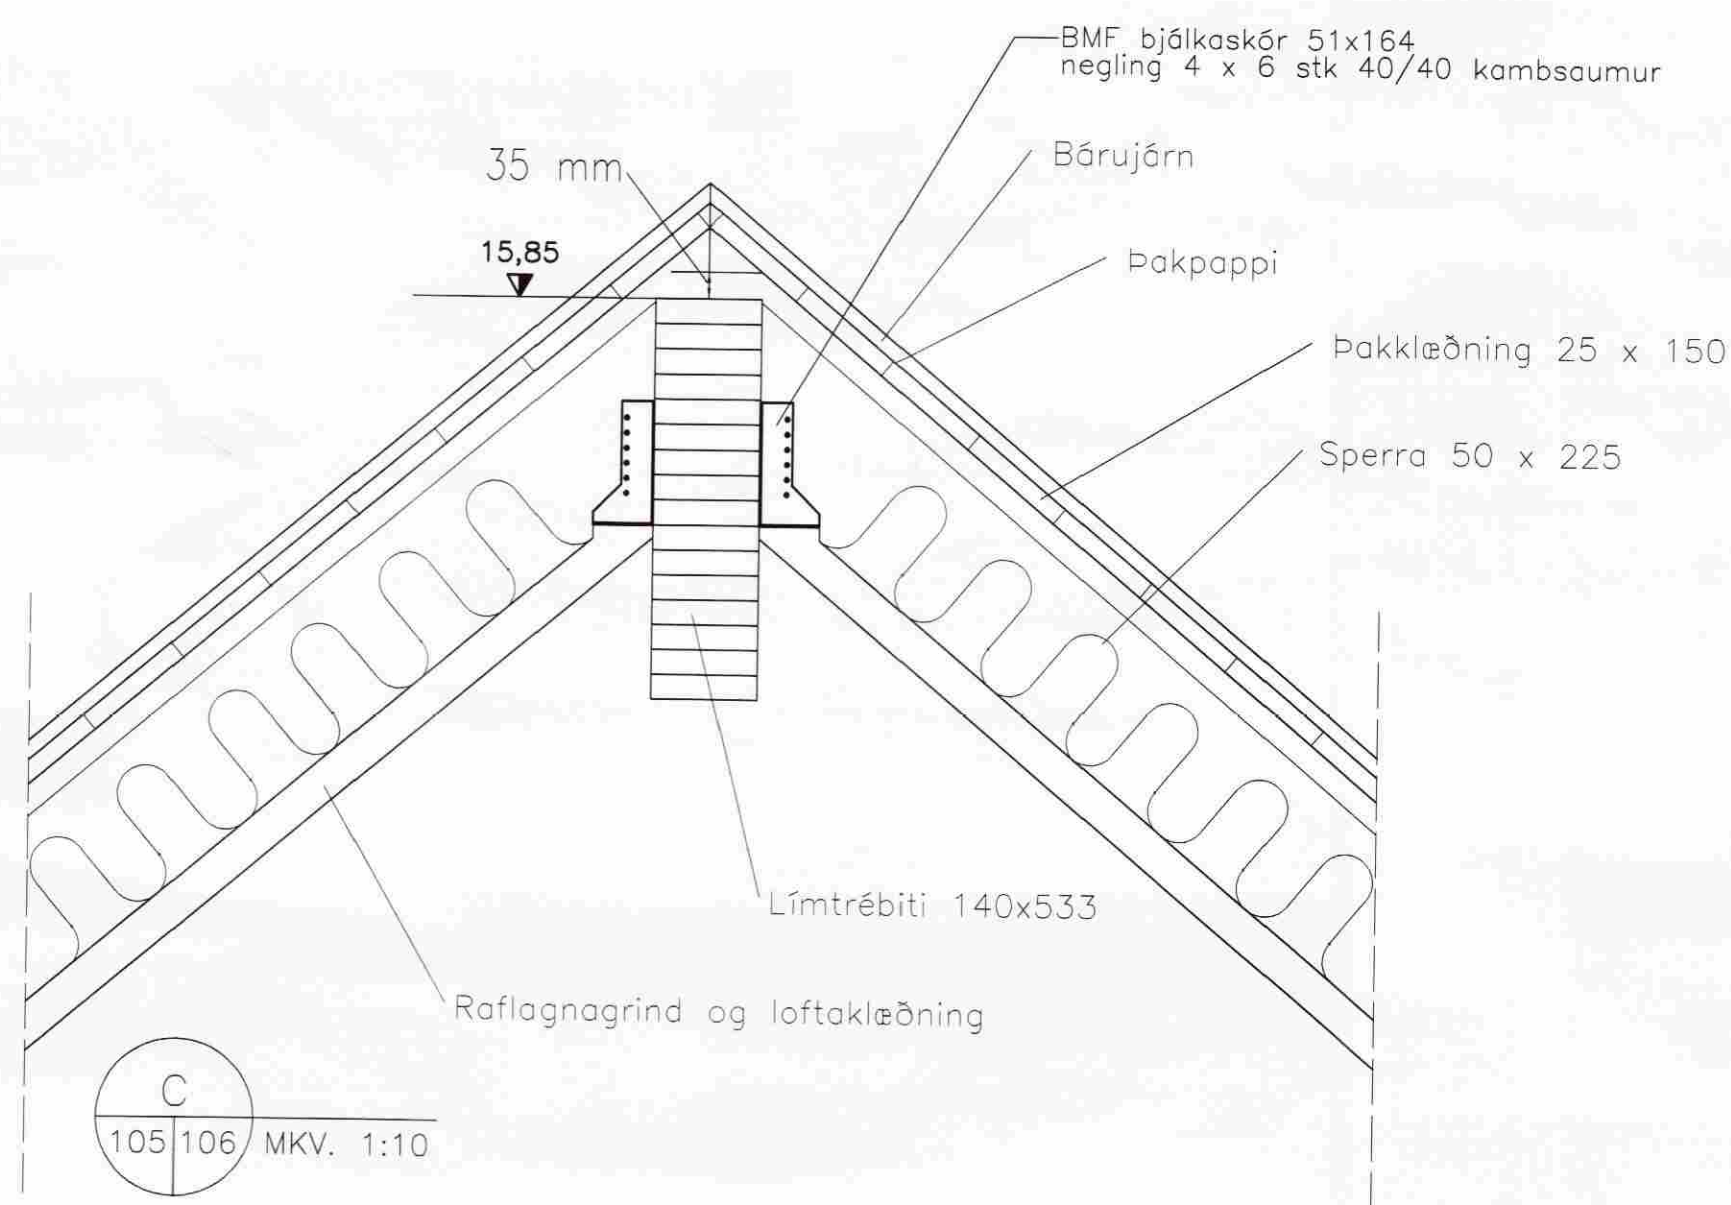

MÓTTEKIÐ

17 SEPT. 2008

Byggingafrútrú uppsv. Ámssýslu og Fíðahr.

Mælingar í mm.  
Skýringar sjá teikningu B-01.00

Undirhlíð 22 Minna-Mosfell, Grímsnes- og Grafn.hr. BURDARVIRKI - Snið í þak	Tölvunafn.	Hannað SV júlí 2008
	Málkvarði	Teiknað SV júlí 2008
	1:10	Samb. <i>Sveinn</i> Plöttað 4.9.2008
Sveinn Valdimarsson Suðurgarði 1, 230 Keflavík, t.271068-3879 sími 421 9678, sudurgardur1@minnet.is	Teikningarnúmer	SV.08-01 B-01.06
	Breyting:	
	Ath.	
Sveinn Valdimarsson MVI kt. 271068-3879		