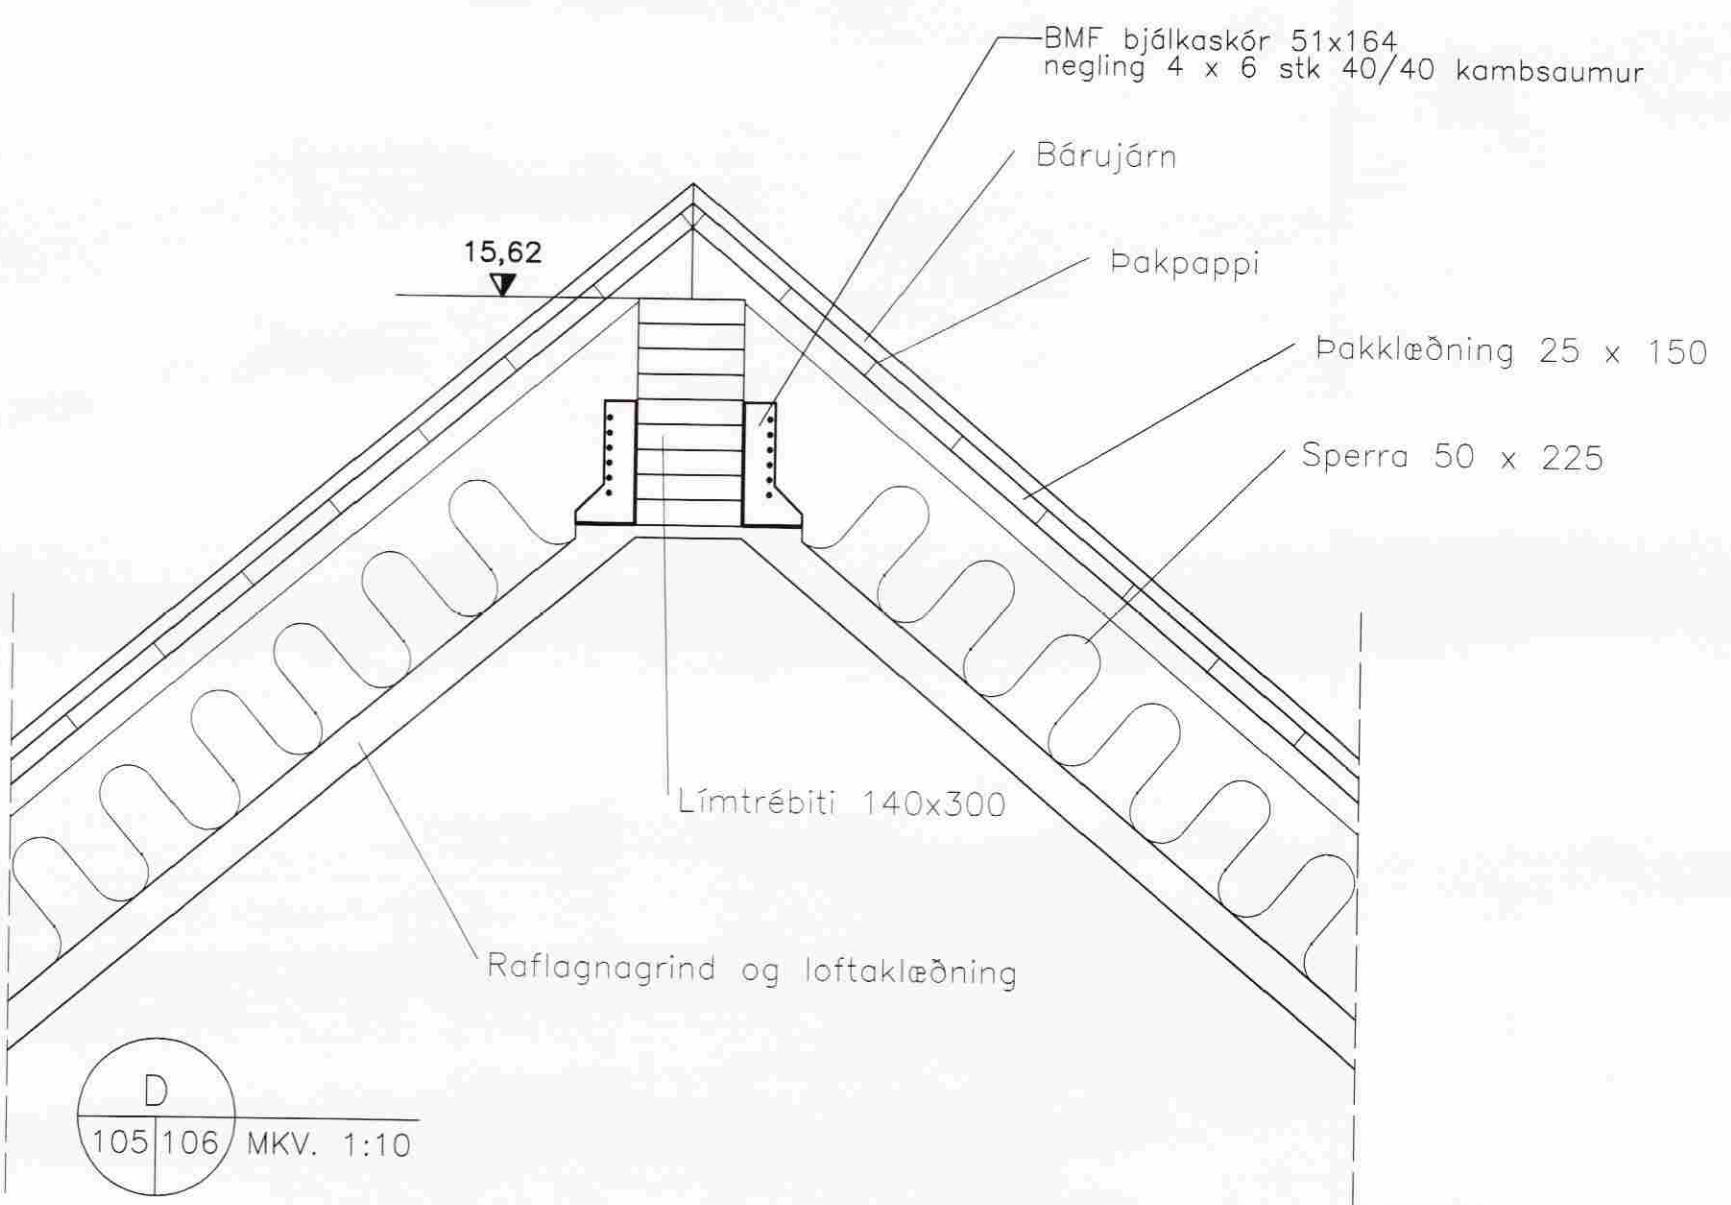

MÓTTEKIÐ

17 SEPT. 2008

Byggingafrútrú uppsv. Ámssýslu og Fíðahr.

Mælingar í mm.  
Skýringar sjá teikningu B-01.00

Undirhlíð 22 Minna-Mosfell, Grímsnes- og Grafn.hr. BURDARVIRKI - Snið í þak	Tölvunafn.	Hannað SV júlí 2008
	Málkvarði	Teiknað SV júlí 2008
	1:10	Samb. <i>Sveinn</i> Plöttað 4.9.2008
Sveinn Valdimarsson Suðurgarði 1, 230 Keflavík, t.271068-3879 sími 421 9678, sudurgardur1@minnet.is	Teikningarnúmer	SV.08-01 B-01.06
	Breyting:	
	Ath.	
Sveinn Valdimarsson MVI kt. 271068-3879		