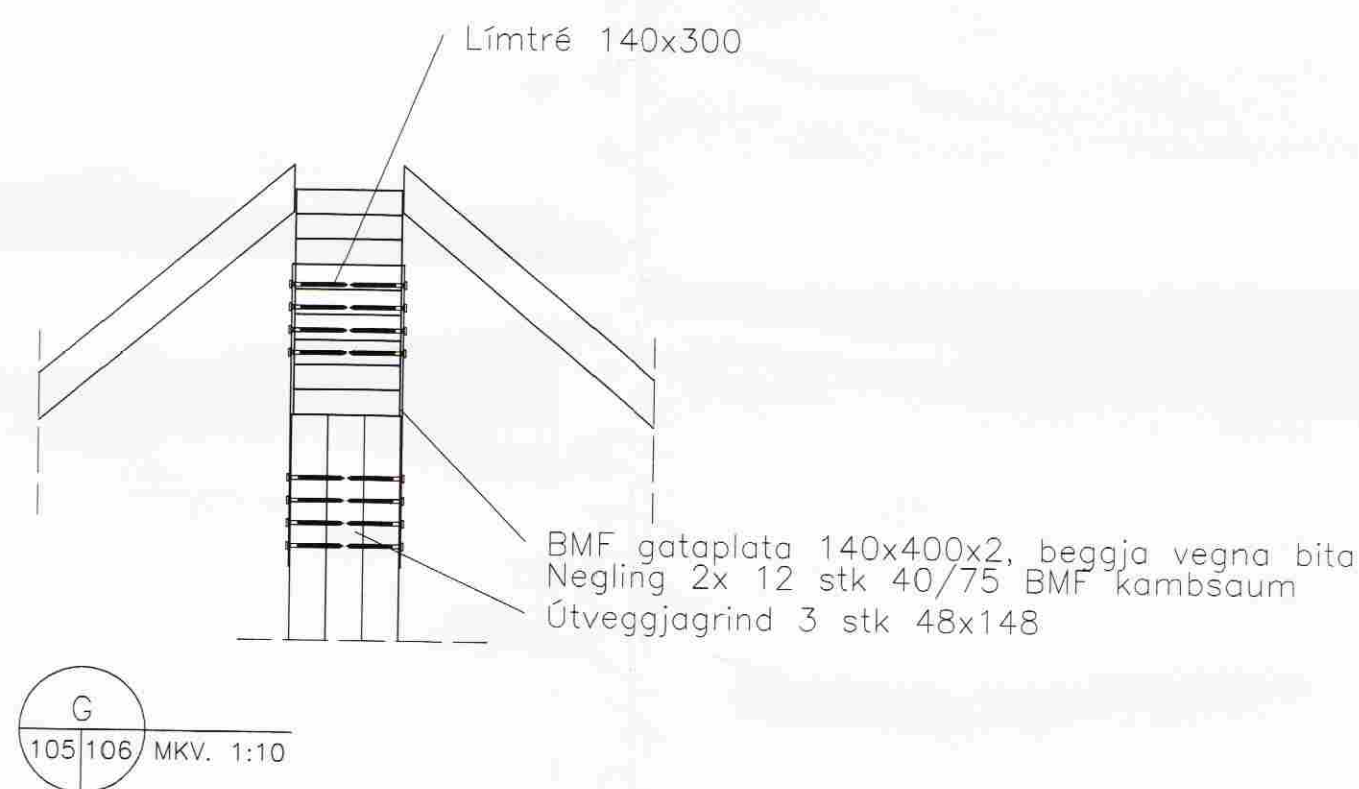

MÓTTEKIÐ

17 SEPT. 2008

Byggingafrútrú uppsv. Ámssýslu og Fíðahr.

Mælingar í mm.  
Skýringar sjá teikningu B-01.00

Undirhlíð 22 Minna-Mosfell, Grímsnes- og Grafn.hr. BURDARVIRKI - Snið í þak	Tölvunafn.	Hannað SV júlí 2008
	Málkvarði	Teiknað SV júlí 2008
	1:10	Samb. <i>Sveinn</i> Plöttað 4.9.2008
Sveinn Valdimarsson Suðurgarði 1, 230 Keflavík, t.271068-3879 sími 421 9678, sudurgardur1@minnet.is	Teikningarnúmer	SV.08-01 B-01.06
	Breyting:	
	Ath.	
Sveinn Valdimarsson MVI kt. 271068-3879		