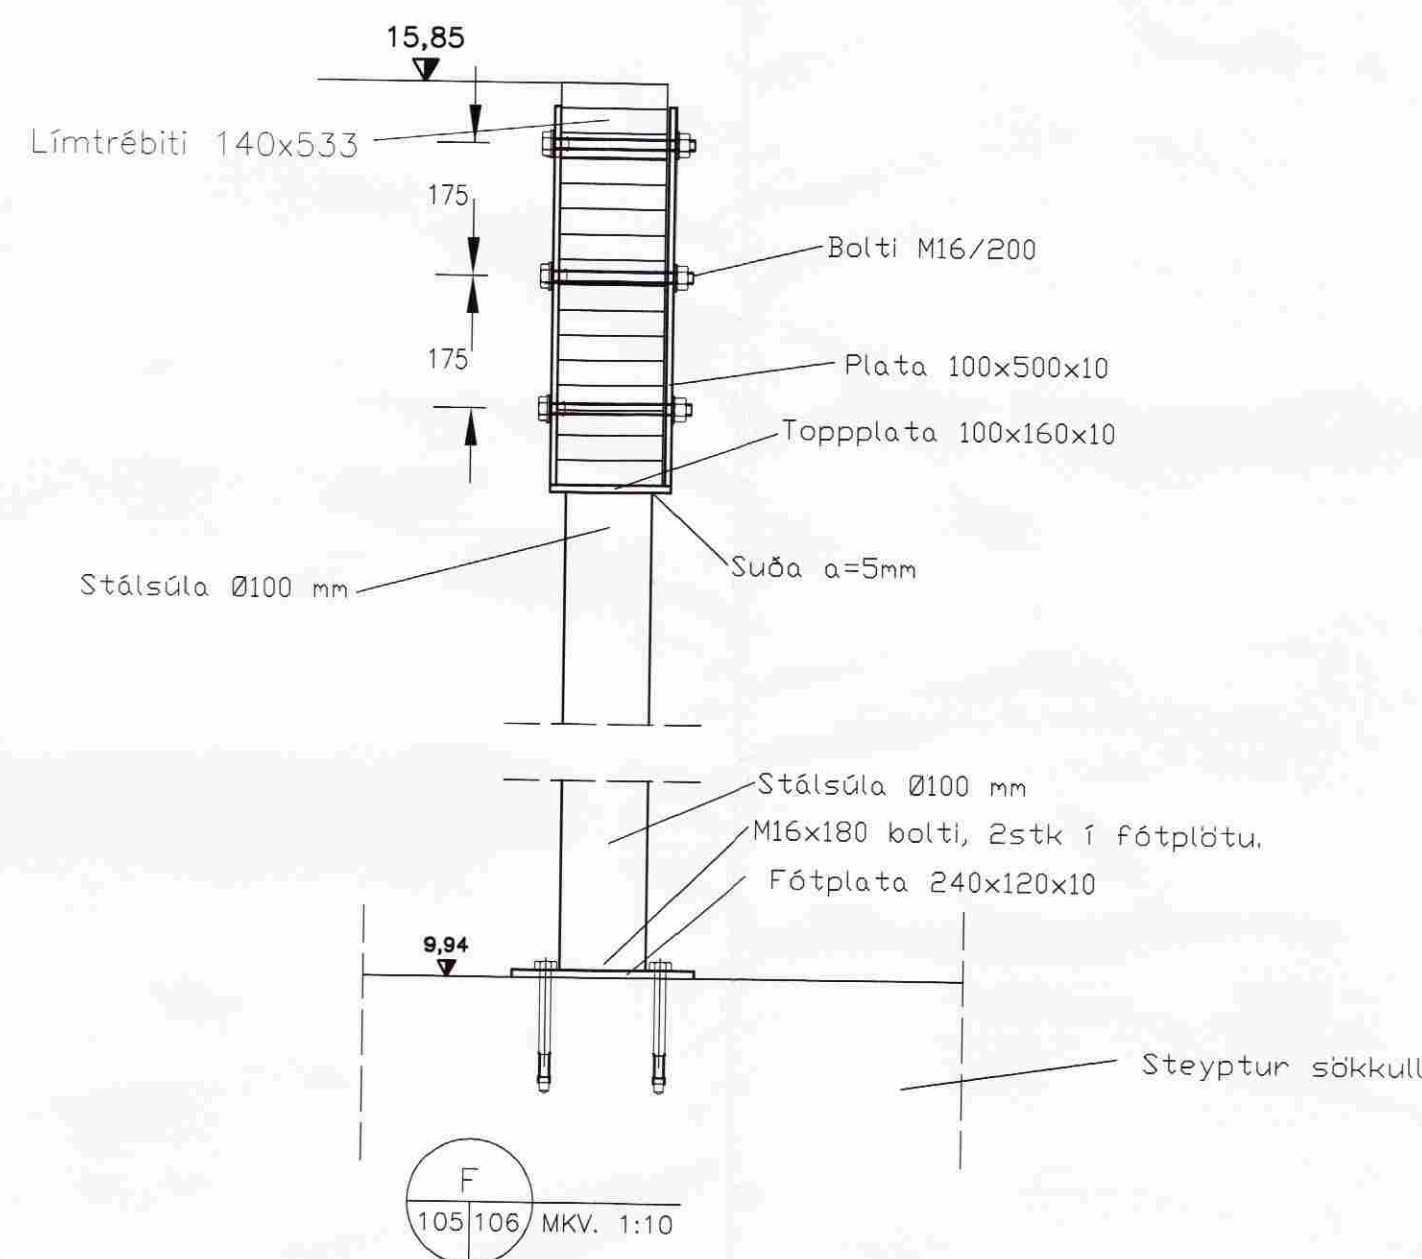

MÓTTEKIÐ

17 SEPT. 2008

Byggingafrútrú uppsv. Ámssýslu og Fíðahr.

Mælingar í mm.  
Skýringar sjá teikningu B-01.00

Undirhlíð 22 Minna-Mosfell, Grímsnes- og Grafn.hr. BURDARVIRKI - Snið í þak	Tölvunafn.	Hannað SV júlí 2008
	Málkvarði	Teiknað SV júlí 2008
	1:10	Samb. <i>Sveinn</i> Plöttað 4.9.2008
Sveinn Valdimarsson Suðurgarði 1, 230 Keflavík, t.271068-3879 sími 421 9678, sudurgardur1@minnet.is	Teikningarnúmer	SV.08-01 B-01.06
	Breyting:	
	Ath.	
Sveinn Valdimarsson MVI kt. 271068-3879		