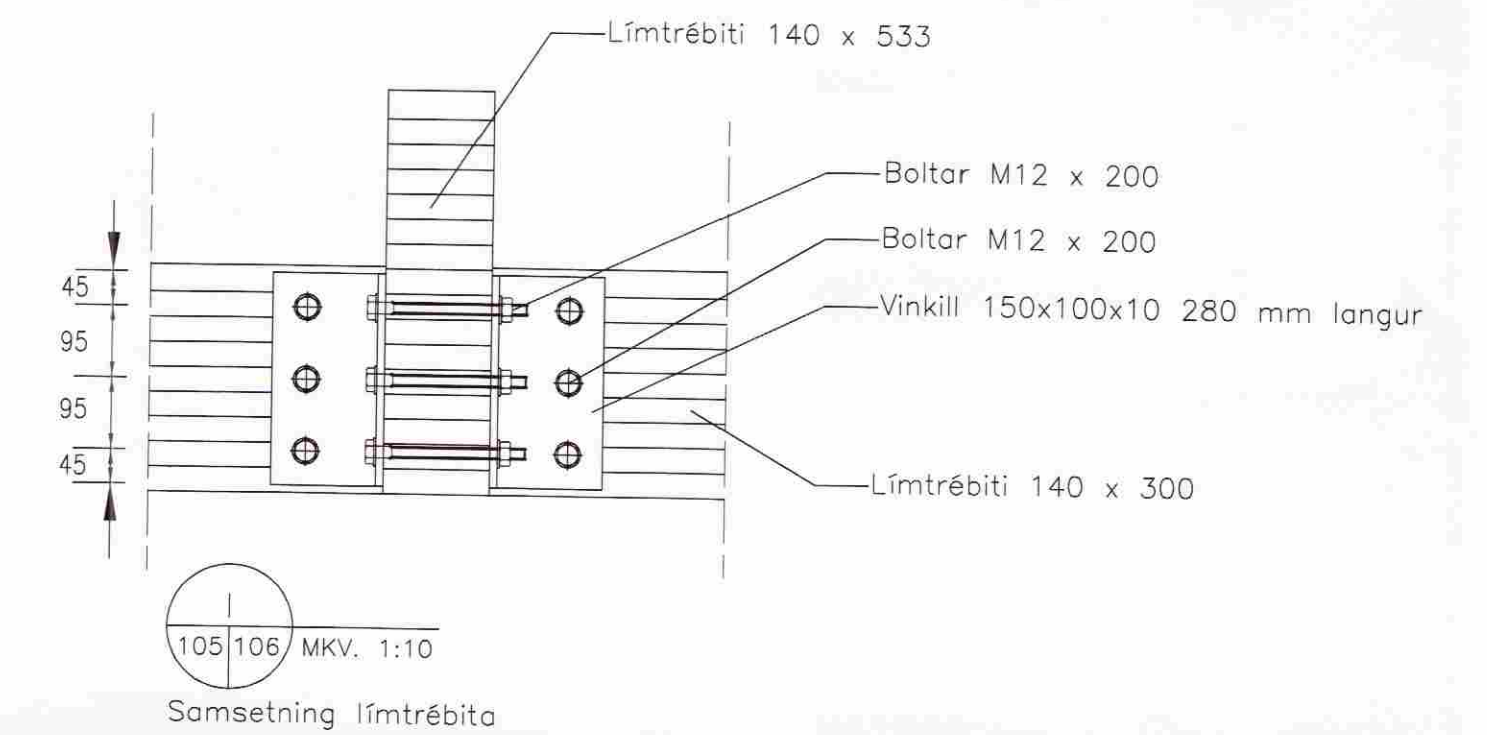

MÓTTEKIÐ

17 SEPT. 2008

Byggingafrútrú uppsv. Ámssýslu og Fíðahr.

Mælingar í mm.  
Skýringar sjá teikningu B-01.00

Undirhlíð 22 Minna-Mosfell, Grímsnes- og Grafn.hr. BURDARVIRKI - Snið í þak	Tölvunafn.	Hannað SV júlí 2008
	Málkvarði	Teiknað SV júlí 2008
	1:10	Samb. <i>Sveinn</i> Plöttað 4.9.2008
Sveinn Valdimarsson Suðurgarði 1, 230 Keflavík, t.271068-3879 sími 421 9678, sudurgardur1@minnet.is	Teikningarnúmer	SV.08-01 B-01.06
	Breyting:	
	Ath.	
Sveinn Valdimarsson MVI kt. 271068-3879		