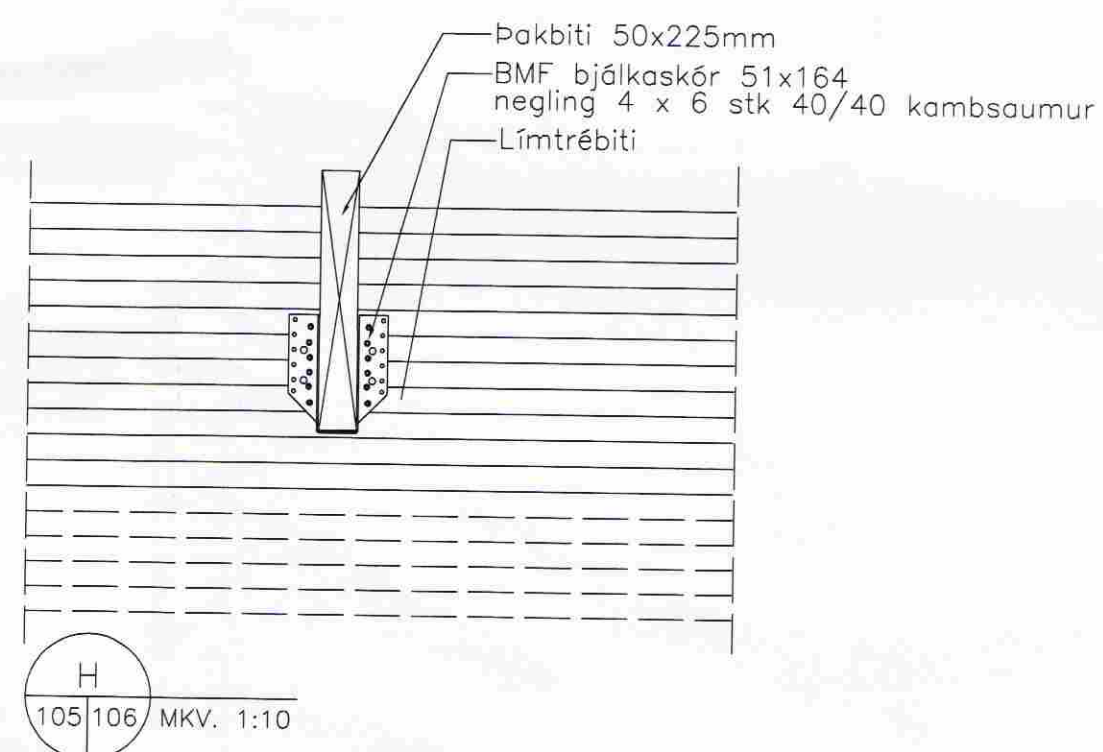

MÓTTEKIÐ

17 SEPT. 2008

Byggingafrútrú uppsv. Ámssýslu og Fíðahr.

Mælingar í mm.  
Skýringar sjá teikningu B-01.00

Undirhlíð 22 Minna-Mosfell, Grímsnes- og Grafn.hr. BURDARVIRKI - Snið í þak	Tölvunafn.	Hannað SV júlí 2008
	Málkvarði	Teiknað SV júlí 2008
	1:10	Samb. <i>Sveinn</i> Plöttað 4.9.2008
Sveinn Valdimarsson Suðurgarði 1, 230 Keflavík, t.271068-3879 sími 421 9678, sudurgardur1@minnet.is	Teikningarnúmer	SV.08-01 B-01.06
	Breyting:	
	Ath.	
Sveinn Valdimarsson MVI kt. 271068-3879		