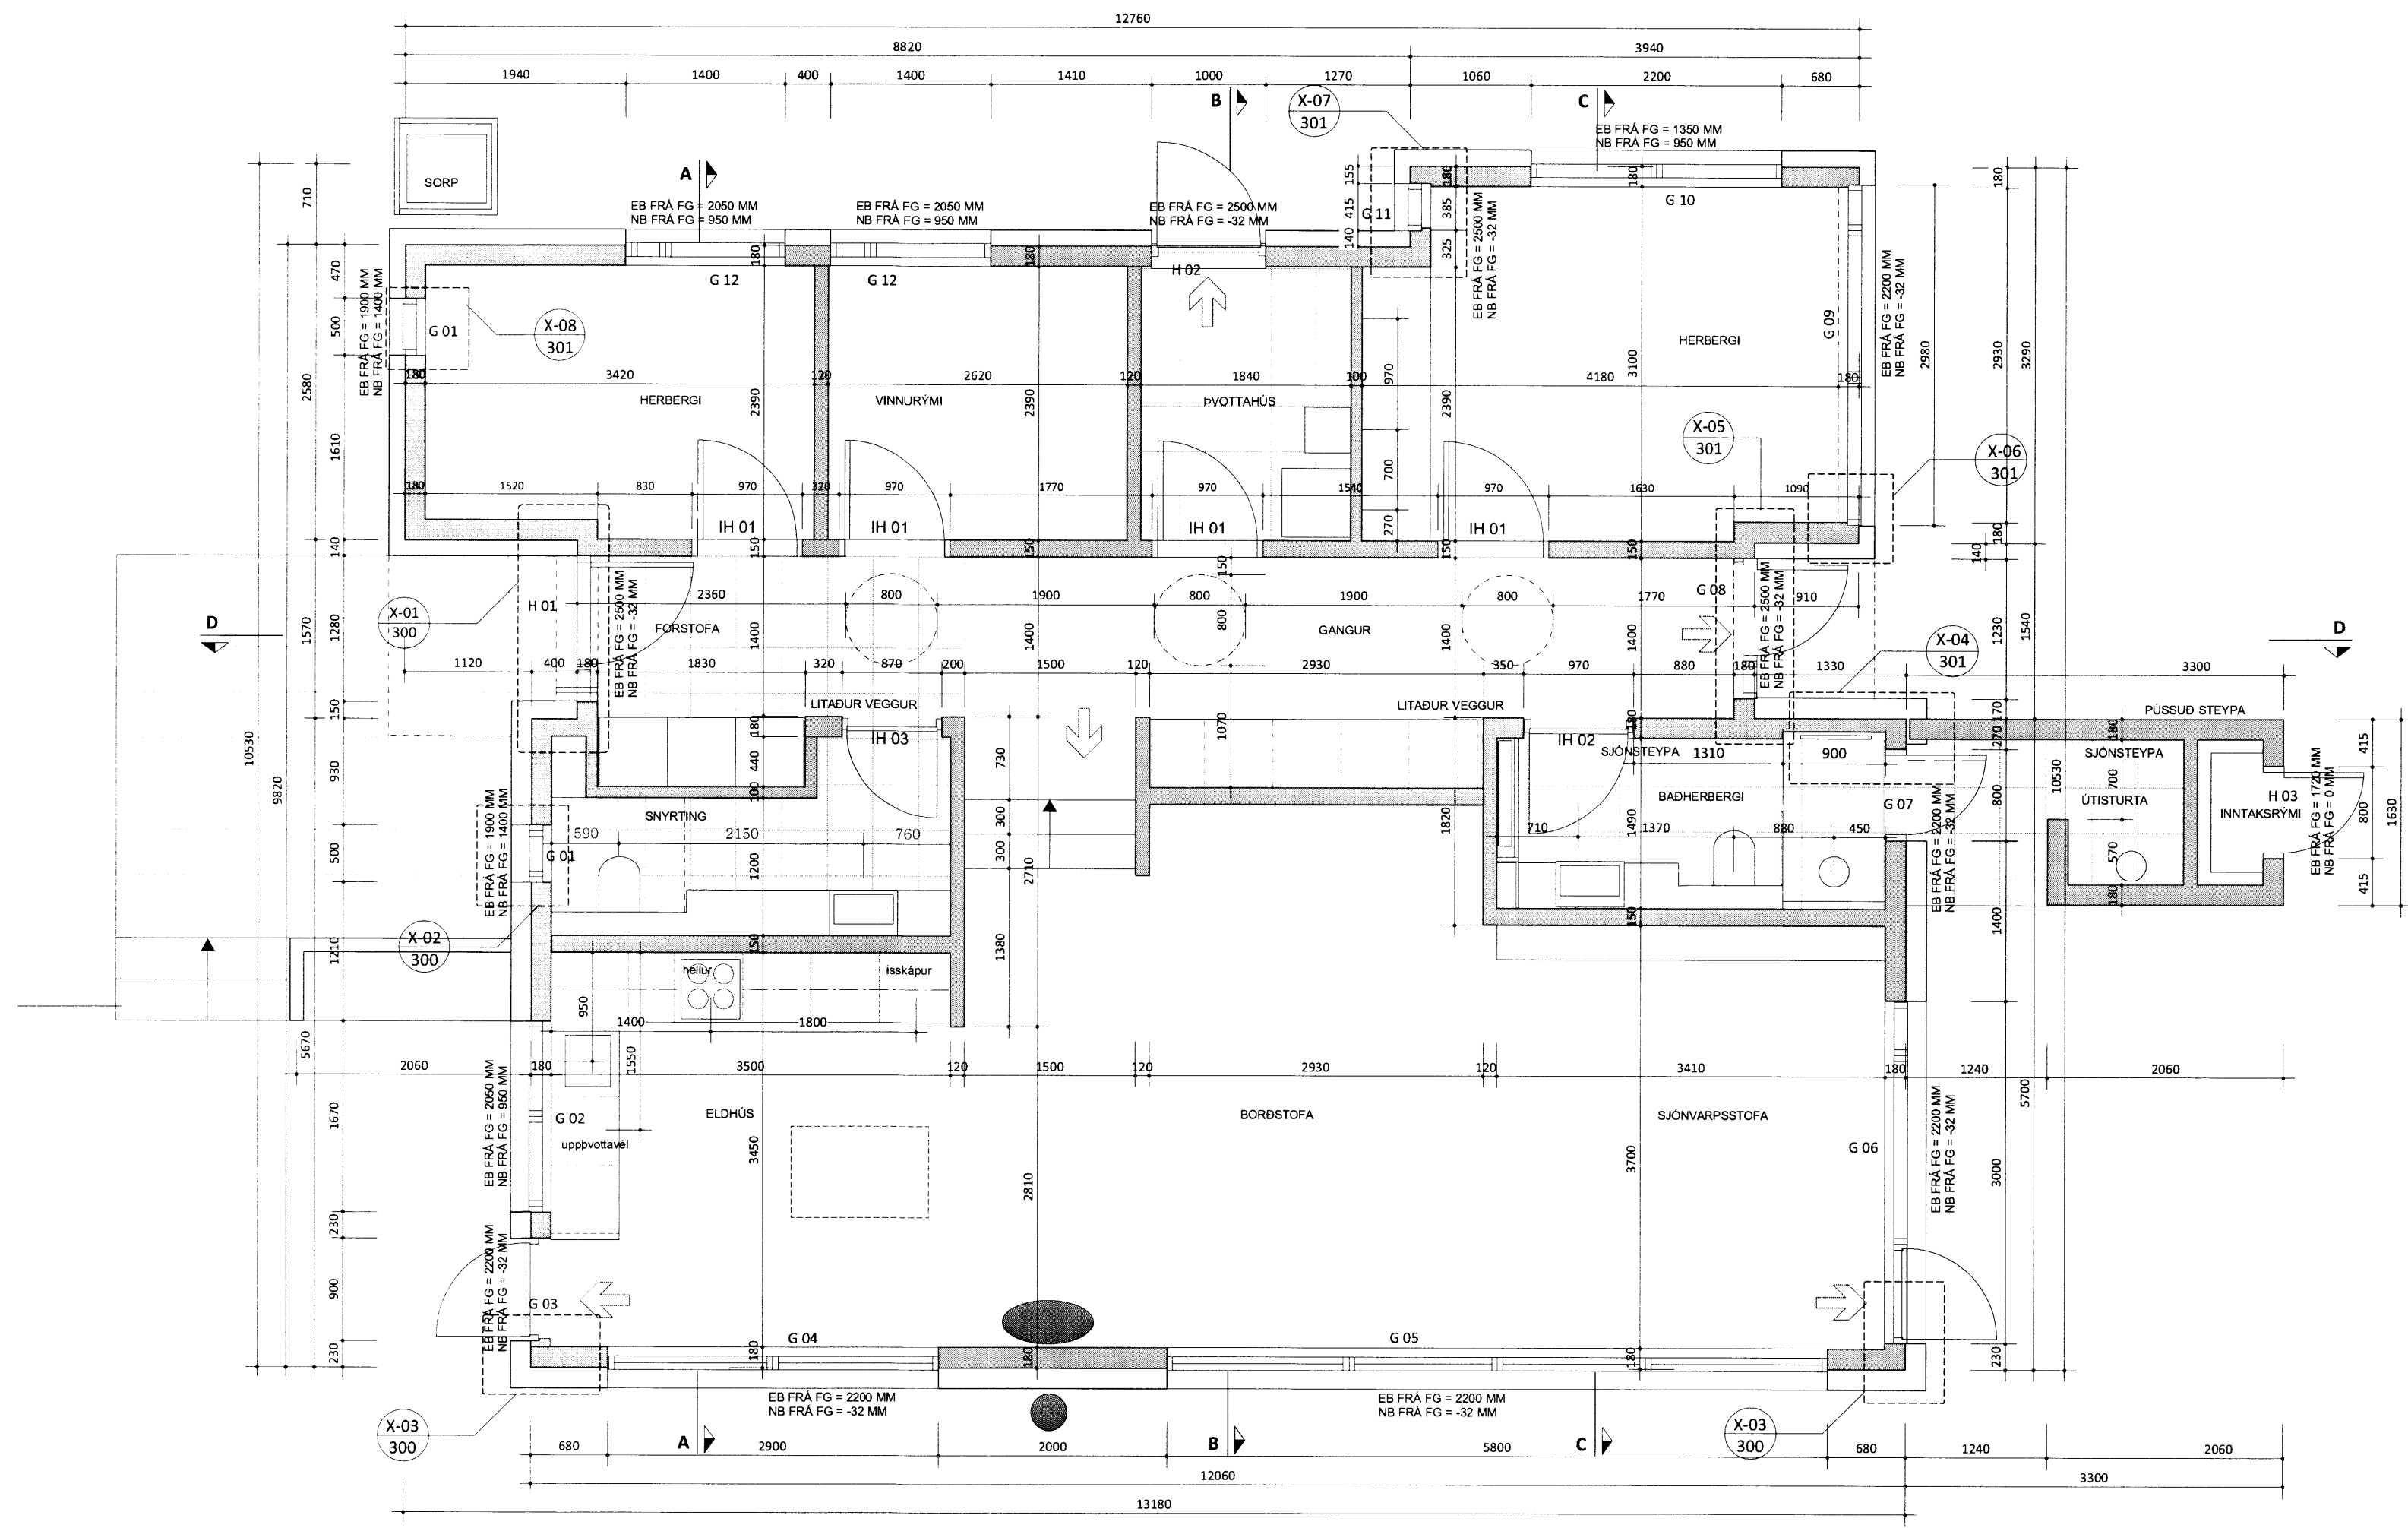

Skipulags- og byggingarfulltrúi  
 Yfirferð  
 25 SEPT. 2014  
*Þórunn Þórunn*  
 Byggingarfulltrúi

B:  
 A: SÉRHLUTAMERKINGUM BÆTT INN Á TEIKNINGAR 14.08.14  
 BREYTINGAR: DAGS.:  
 VERKTEIKNINGAR

HEILSÁRSHÚS Í LANDI MINNA MOSFELLS  
 UNDIRHLÍÐ 24  
 GRUNNMYND  
 KVARDI: 1:50  
 D.A.G.S.: 24.03.14  
 TEIKN.: IH  
 TEIKN NR.: A 200