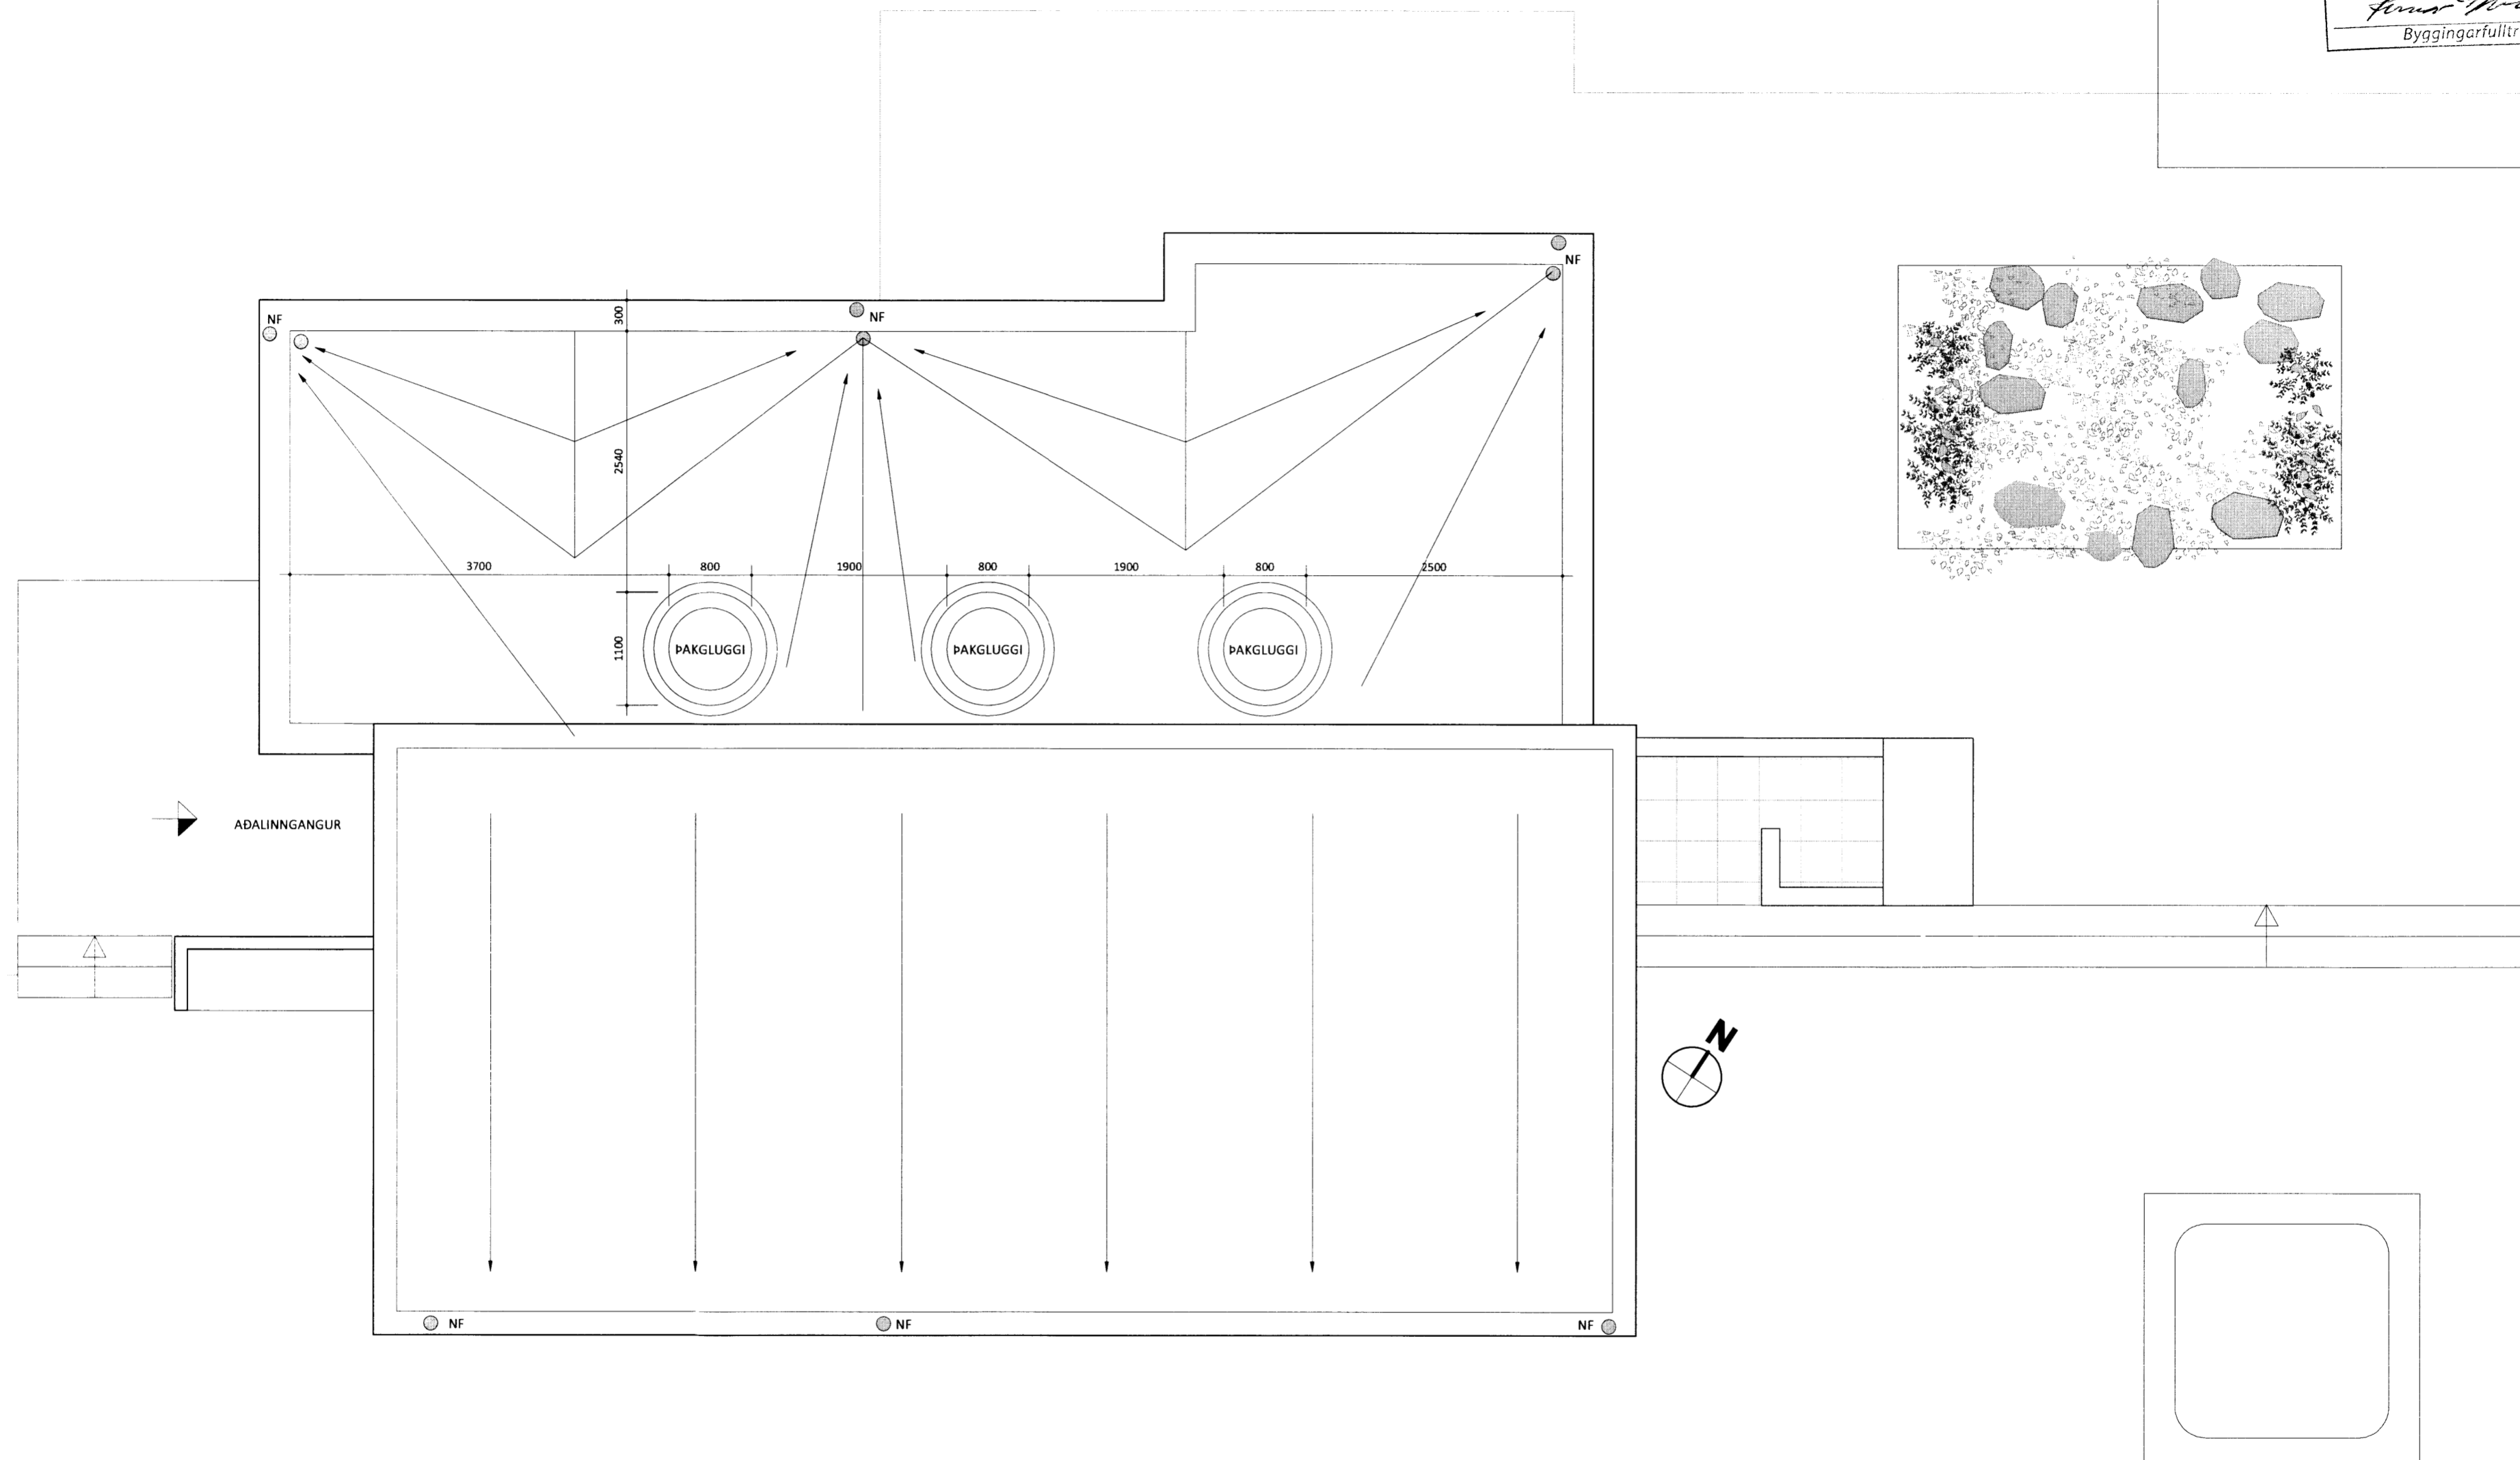

Skipulags- og byggingarfulltrúi Úppfærsla hf.
Yfirfarið
 25 SEPT. 2014
Árnir Þórhildur
 Byggingarfulltrúi

VERKTEIKNINGAR

HEILSÁRSHÚS Í LANDI MINNA MOSFELLS
 UNDIRHLÍÐ 24

PAKPLAN	KVAFÐI:	1:50
	DAGS:	27.07.14
	TEIKN:	IH
	TEIKN NR.:	A 201