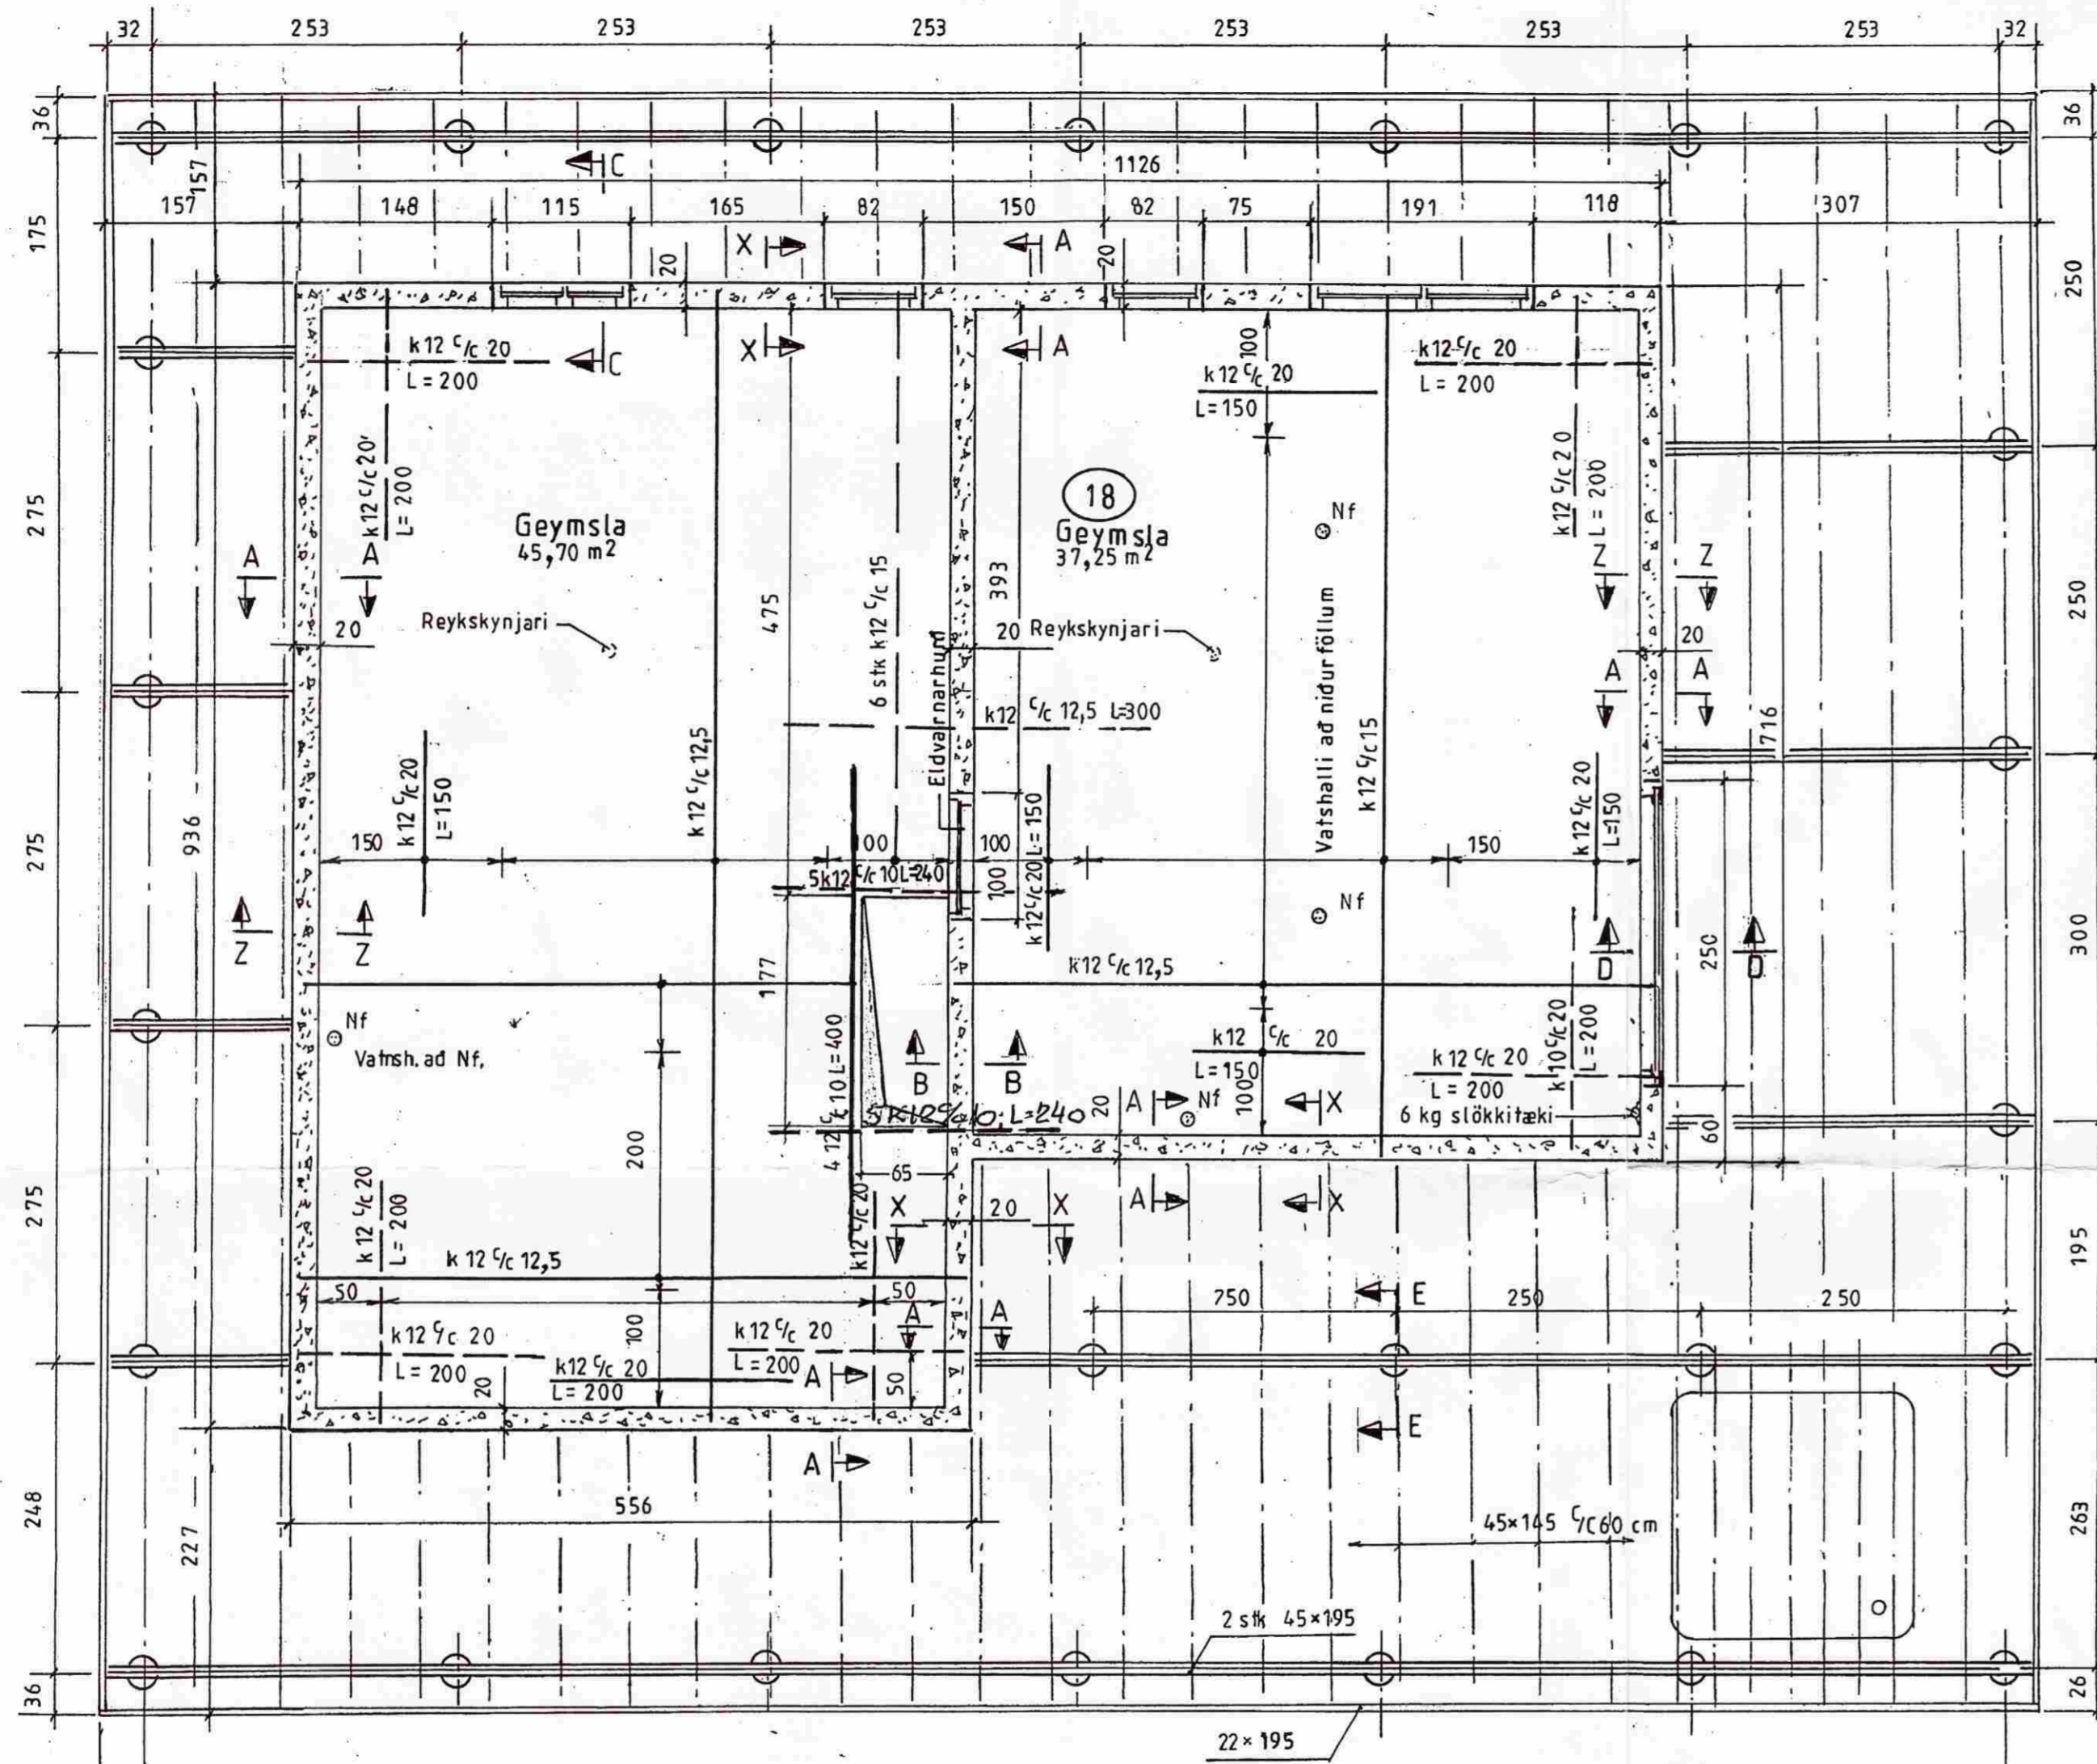

SAMPYKKT

30 SEPT. 2008

Styri Kistun
Byggingafræðingur, Amessýslu og Flóahf.

Ath.: Útgáfa 'a' teikn. breitt úr sökklum í kjallara júlí 2008

Mkv.: 1:50

Dags. maí '07

Nr. 126 kj.07'a'

Sumarhús í landi Minna-Mosfells, Grímsness og Grafnings-
hreppi-8719 Arnessýslu lóð nr.28 v/Undirhlid stæð 8400m²

Eigandi: R.Ester Jónsdóttir kt. 180147-4629

Sökkull ofanvarp.

TEIKNIVANNGUR

Ólafur Þorláksson 270733-2559
Antonia Þorvaldur 201032-4829

Burðarvirki.