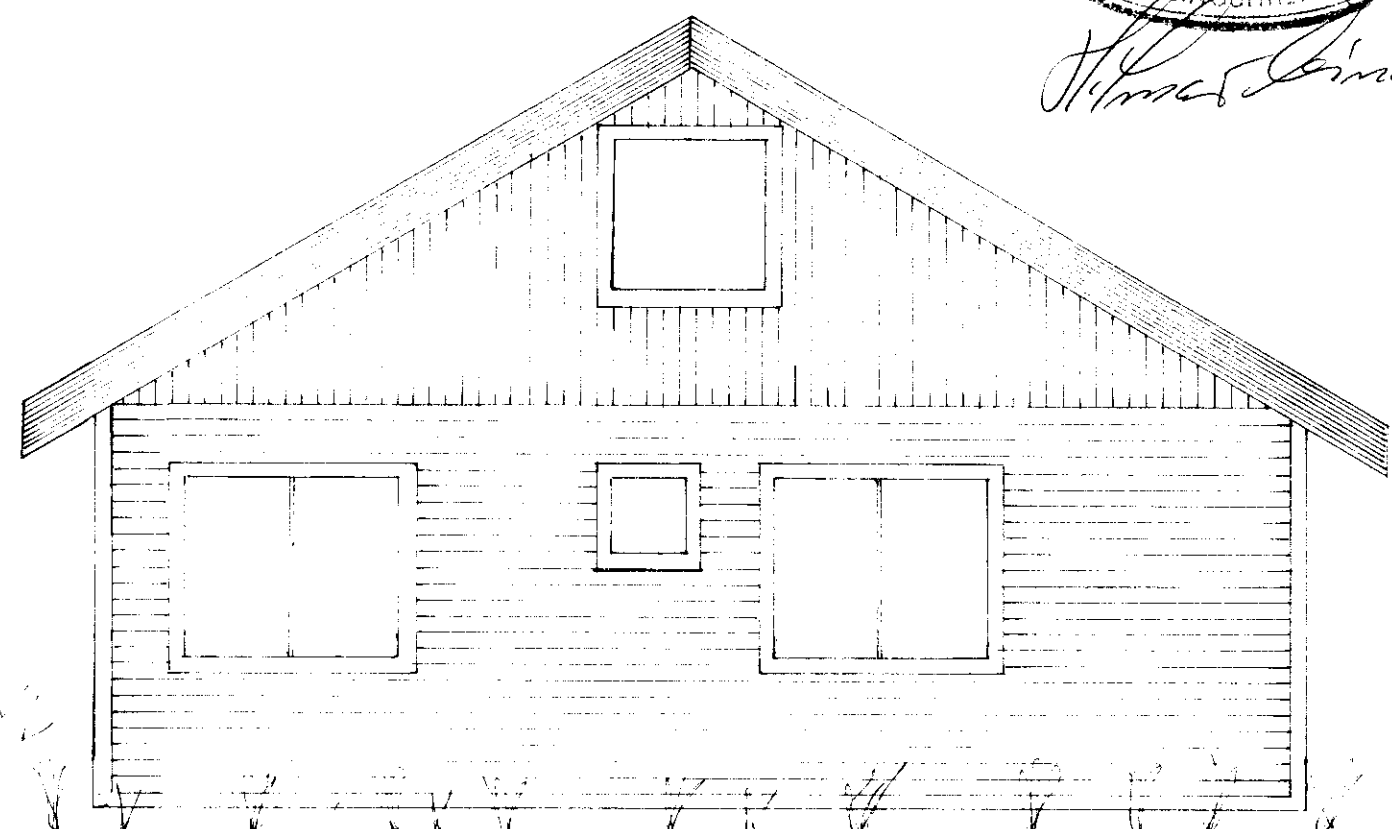

BYGGINGAFULLTRÚ  
Samp. 7/11/90  
STAFVINDSCHREPPS

*Hilmar Jónsson*

austur

norður

vestur

súður

VATNSVEITA REYKJAVÍKUR		
Útlit		
Sumarhús Starfsmannafelags	1:50	
apríl 1990 <i>Sigurður Þórir Sigurðsson</i>	<small>S: 91-612327</small>	Nr. 02