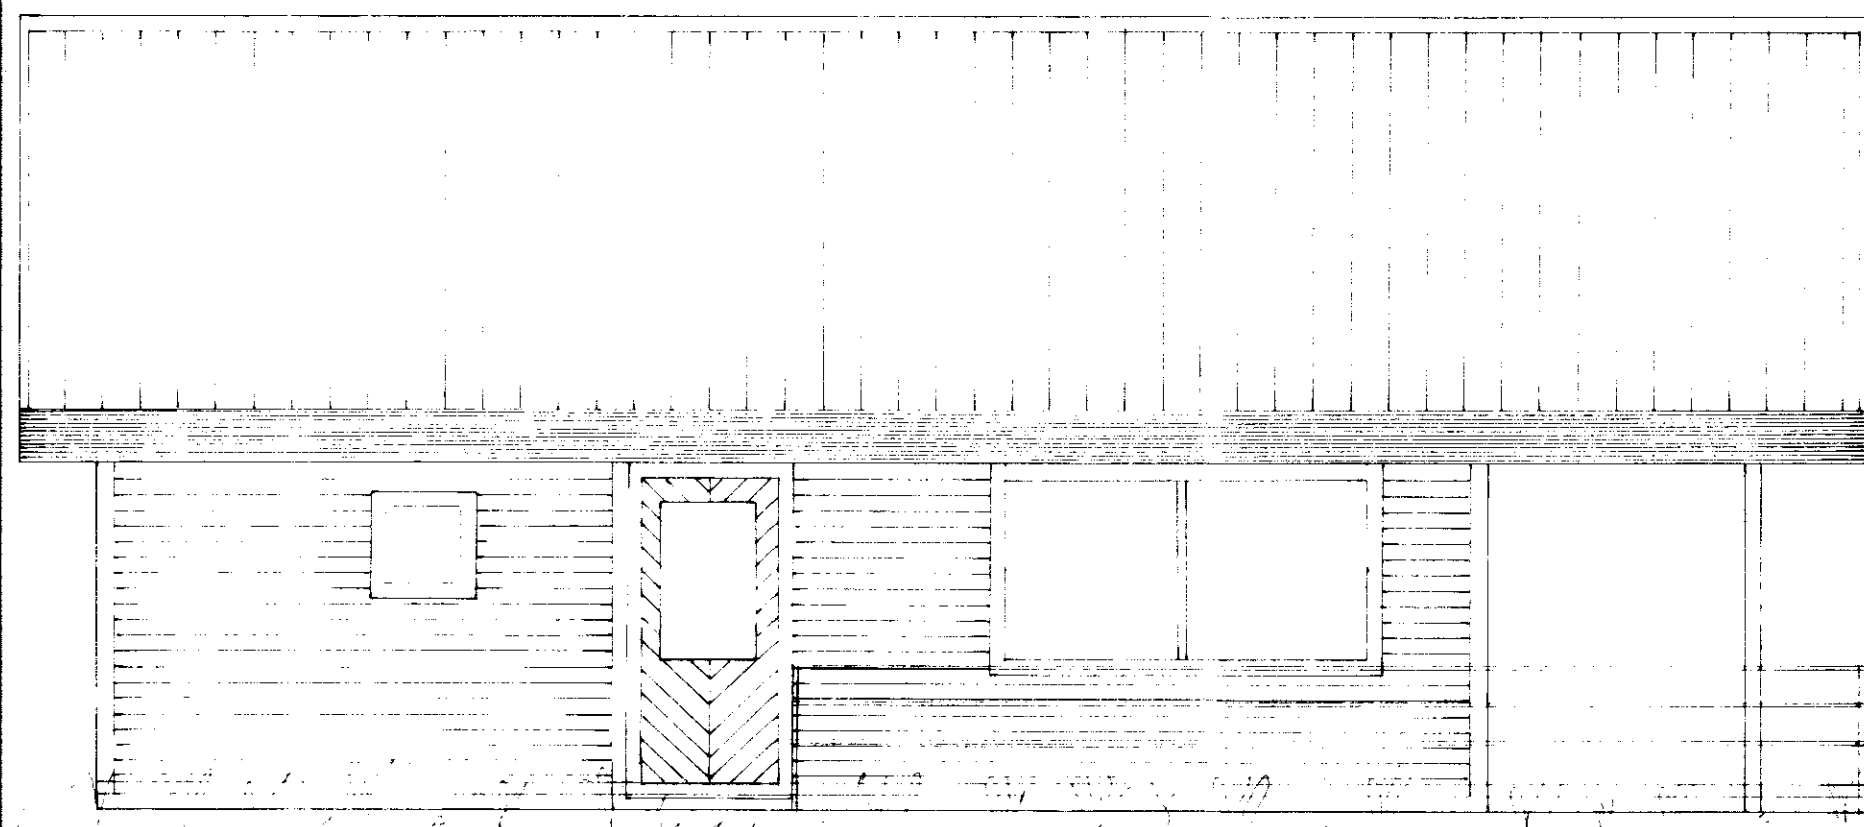

BYGGINGAFULLTRÚ  
Samp. 7/11/90  
STAFVINDSCHREPPS

*Hilmar Jónsson*

austur

norður

vestur

súður

VATNSVEITA REYKJAVÍKUR		
Útlit		
Sumarhús Starfsmannafelags	1:50	
apríl 1990 <i>Sigurður Þórir Sigurðsson</i>	<small>S: 91-612327</small>	Nr. 02