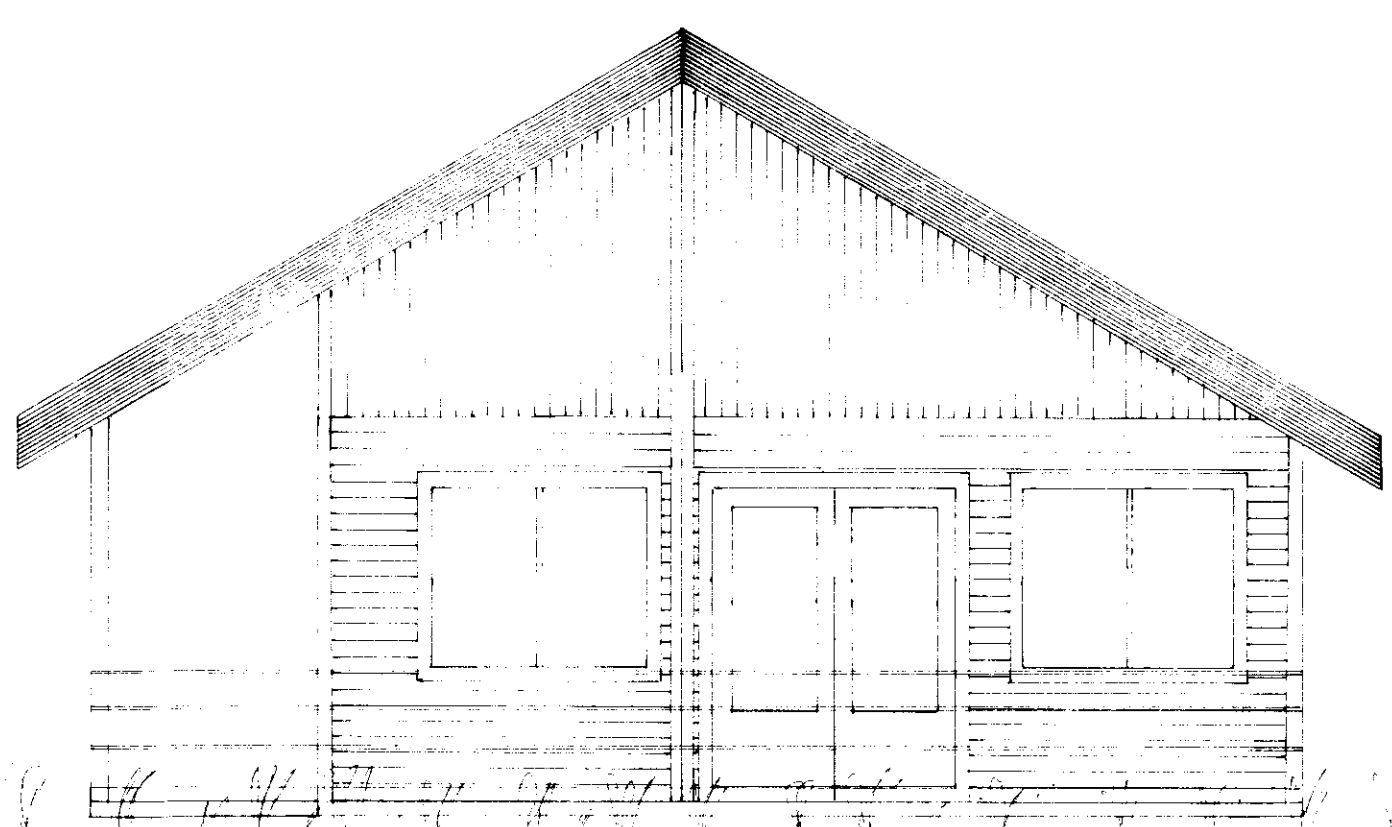

BYGGINGAFULLTRÚ  
Samp. 7/11/90  
STAFVINDSCHREPPS

*Hilmar Jónsson*

austur

norður

vestur

súður

VATNSVEITA REYKJAVÍKUR		
Útlit		
Sumarhús Starfsmannafelags	1:50	
apríl 1990 <i>Sigurður Þórir Sigurðsson</i>	<small>S: 91-612327</small>	Nr. 02