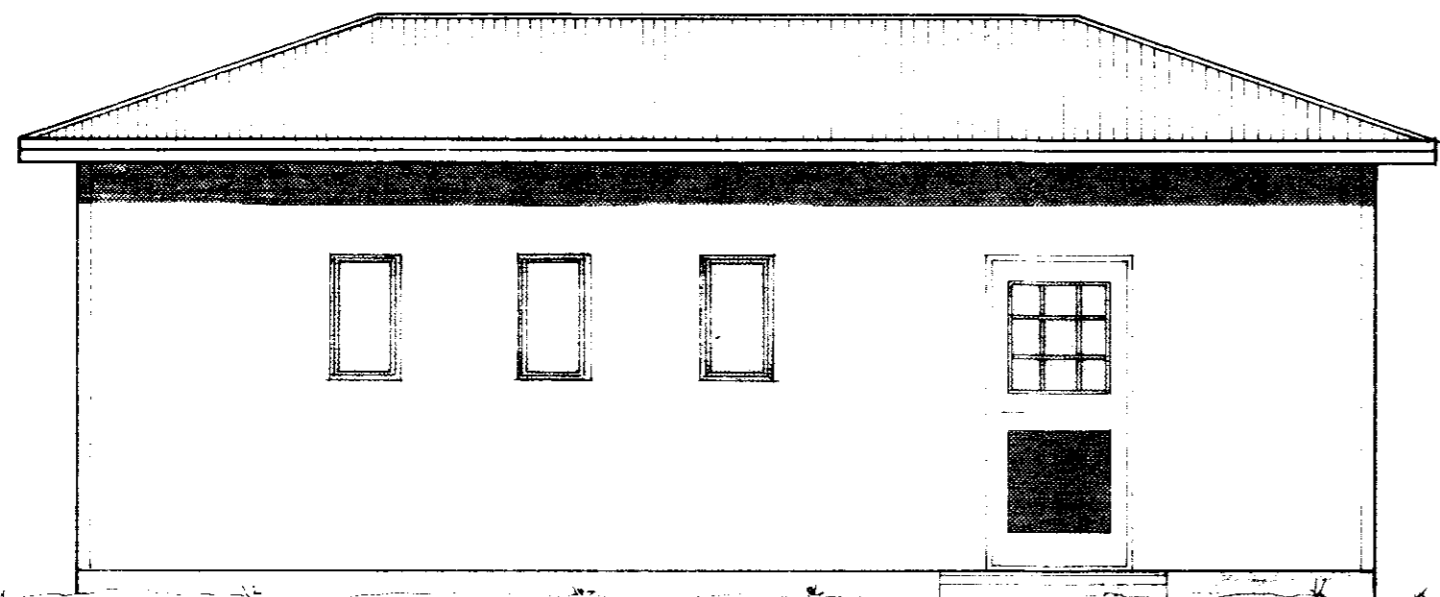

Grunnmynd M 1:50

Suðurhlíð M 1:50

Norðurhlíð M 1:50

Austurhlíð M 1:50

Vesturhlíð M 1:50

Atstöðumynd M 1:5000

BÚGGI AF FULLTRÚ
 29.6.78
 300
 WIGSHREPPS
Ástinn Ólafsson

Breyting	Dags. Nafn	Sumarhús starfsmannafélags Rafmagnsveitu Reykjavíkur við Úlfjótswatn	Kvarð 1:50 1:5000
	29.6.78 G. Sig. FTT	NR 74. 2. 2541	
		RAFMAGNSVEITA REYKJAVÍKUR	