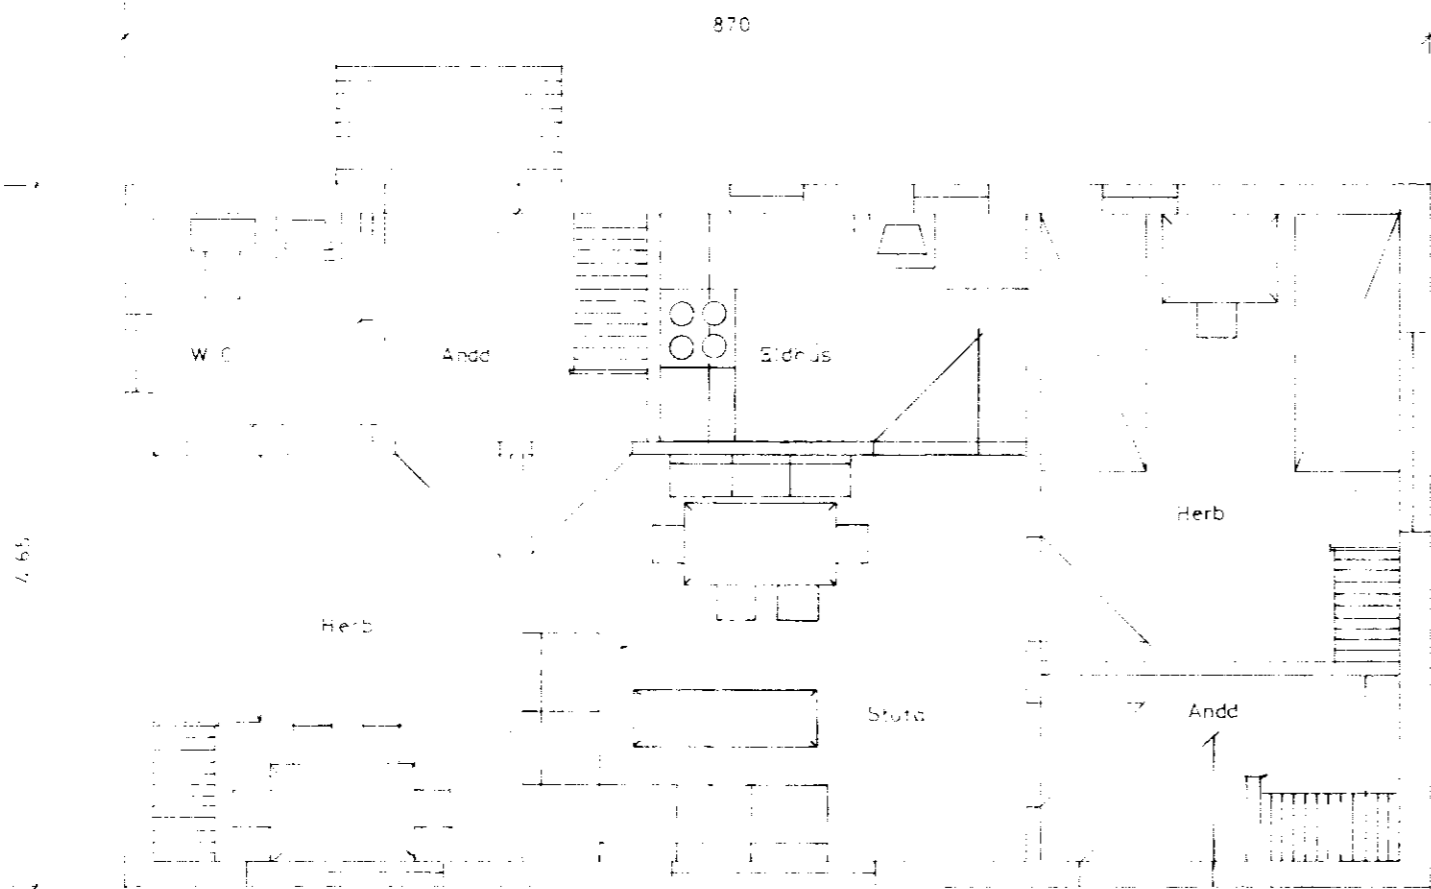

Grunnmynd M 1:50

Suðurhlíð M 1:50

Norðurhlíð M 1:50

Austurhlíð M 1:50

Vesturhlíð M 1:50

Atstöðumynd M 1:5000

BÚGGI AF FULLTRÚ
 29.6.78
 300
 WIGSHREPPS
Ástinn Ólafsson

Breyting	Dags. Nafn	Sumarhús starfsmannafélags Rafmagnsveitu Reykjavíkur við Úlfjótswatn	Kvarð 1:50 1:5000
	29.6.78 G. Sig. FTT	NR 74. 2. 2541	
		RAFMAGNSVEITA REYKJAVÍKUR	