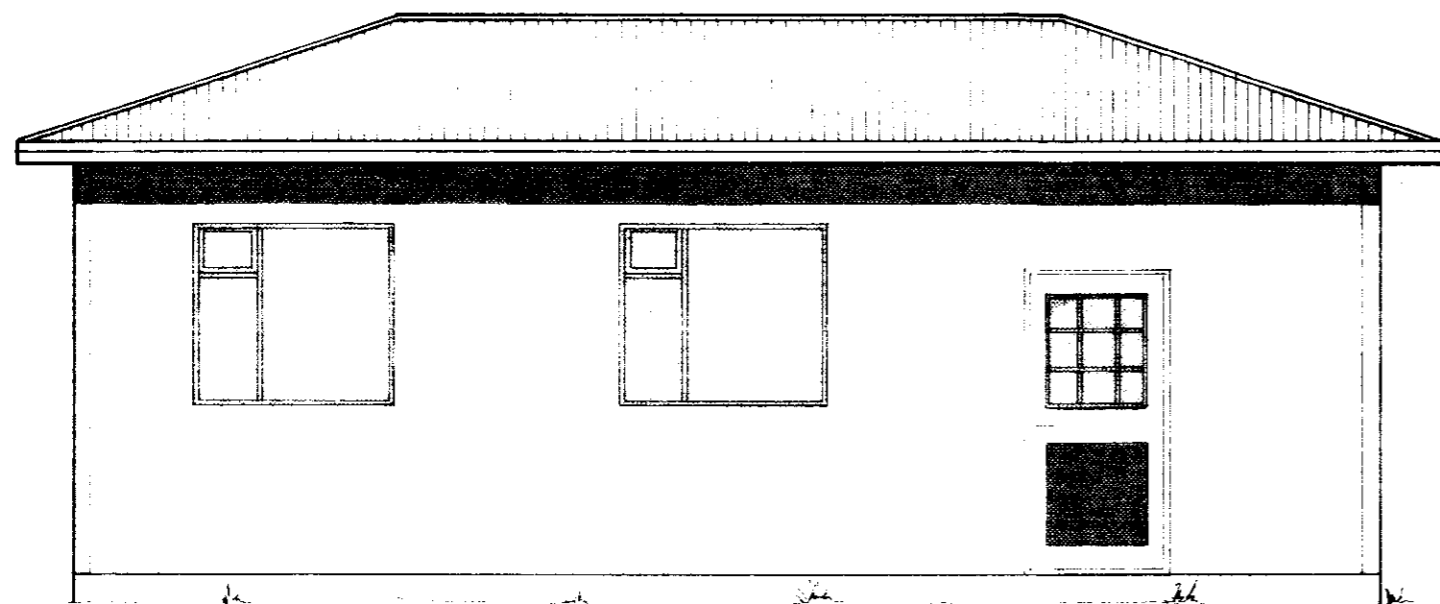

Grunnmynd M 1:50

Suðurhlíð M 1:50

Norðurhlíð M 1:50

Austurhlíð M 1:50

Vesturhlíð M 1:50

Atstöðumynd M 1:5000

BÚGGI AF FULLTRÚ
 29.6.78
 300
 WIGSHREPPS
Ástinn Ólafsson

Breyting	Dags. Nafn	Sumarhús starfsmannafélags Rafmagnsveitu Reykjavíkur við Úlfjótswatn	Kvarð 1:50 1:5000
	29.6.78 G. Sig. FTT	NR 74. 2. 2541	
		RAFMAGNSVEITA REYKJAVÍKUR	