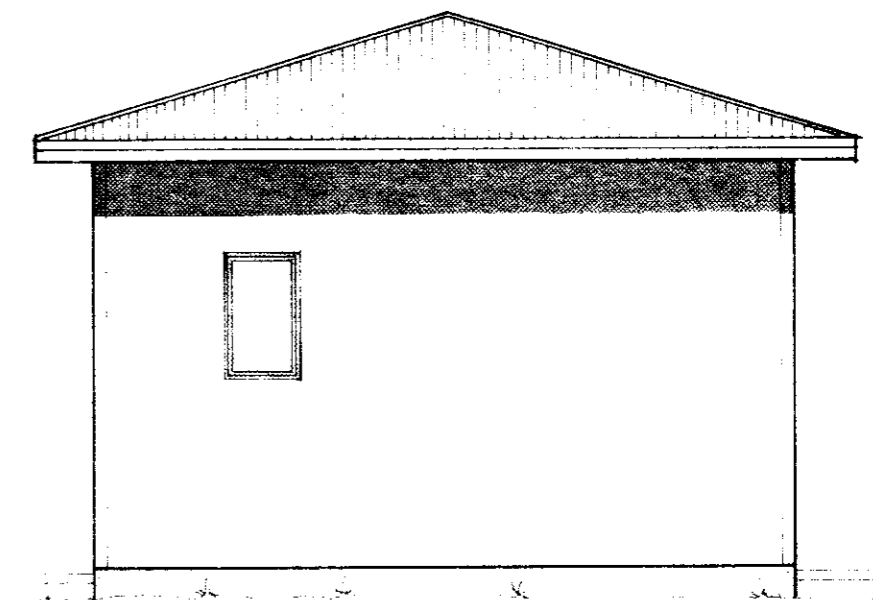

Grunnmynd M 1:50

Suðurhlíð M 1:50

Norðurhlíð M 1:50

Austurhlíð M 1:50

Vesturhlíð M 1:50

Atstöðumynd M 1:5000

BÚGGI AF FULLTRÚ
 29.6.78
 300
 WIGSHREPPS
Ástinn Ólafsson

Breyting	Dags. Nafn	Sumarhús starfsmannafélags Rafmagnsveitu Reykjavíkur við Úlfjótswatn	Kvarð 1:50 1:5000
	29.6.78 G. Sig. FTT	NR 74. 2. 2541	
		RAFMAGNSVEITA REYKJAVÍKUR	