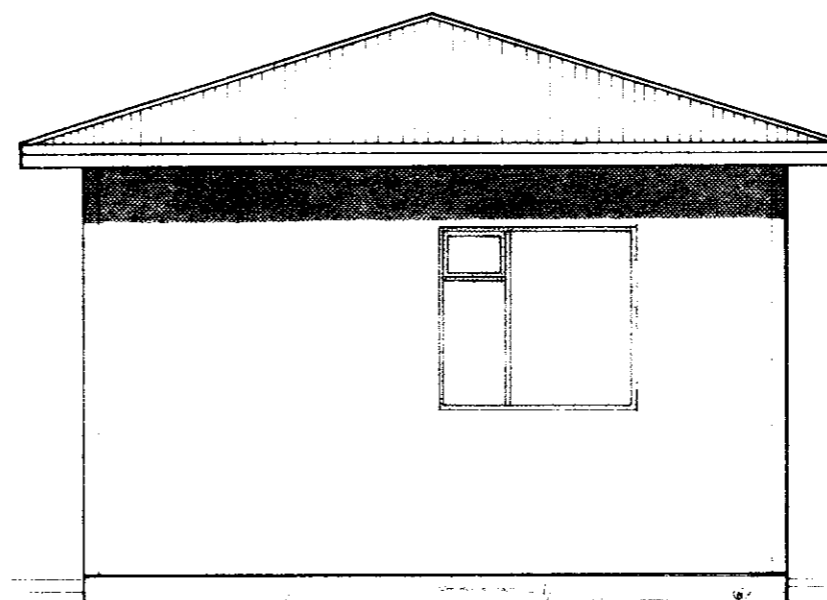

Grunnmynd M 1:50

Suðurhlíð M 1:50

Norðurhlíð M 1:50

Austurhlíð M 1:50

Vesturhlíð M 1:50

Atstöðumynd M 1:5000

BÚGGI AF FULLTRÚ
 29.6.78
 300
 WIGSHREPPS
Ástinn Ólafsson

Breyting	Dags. Nafn	Sumarhús starfsmannafélags Rafmagnsveitu Reykjavíkur við Úlfjótswatn	Kvarð 1:50 1:5000
	29.6.78 G. Sig. FTT	NR 74. 2. 2541	
		RAFMAGNSVEITA REYKJAVÍKUR	