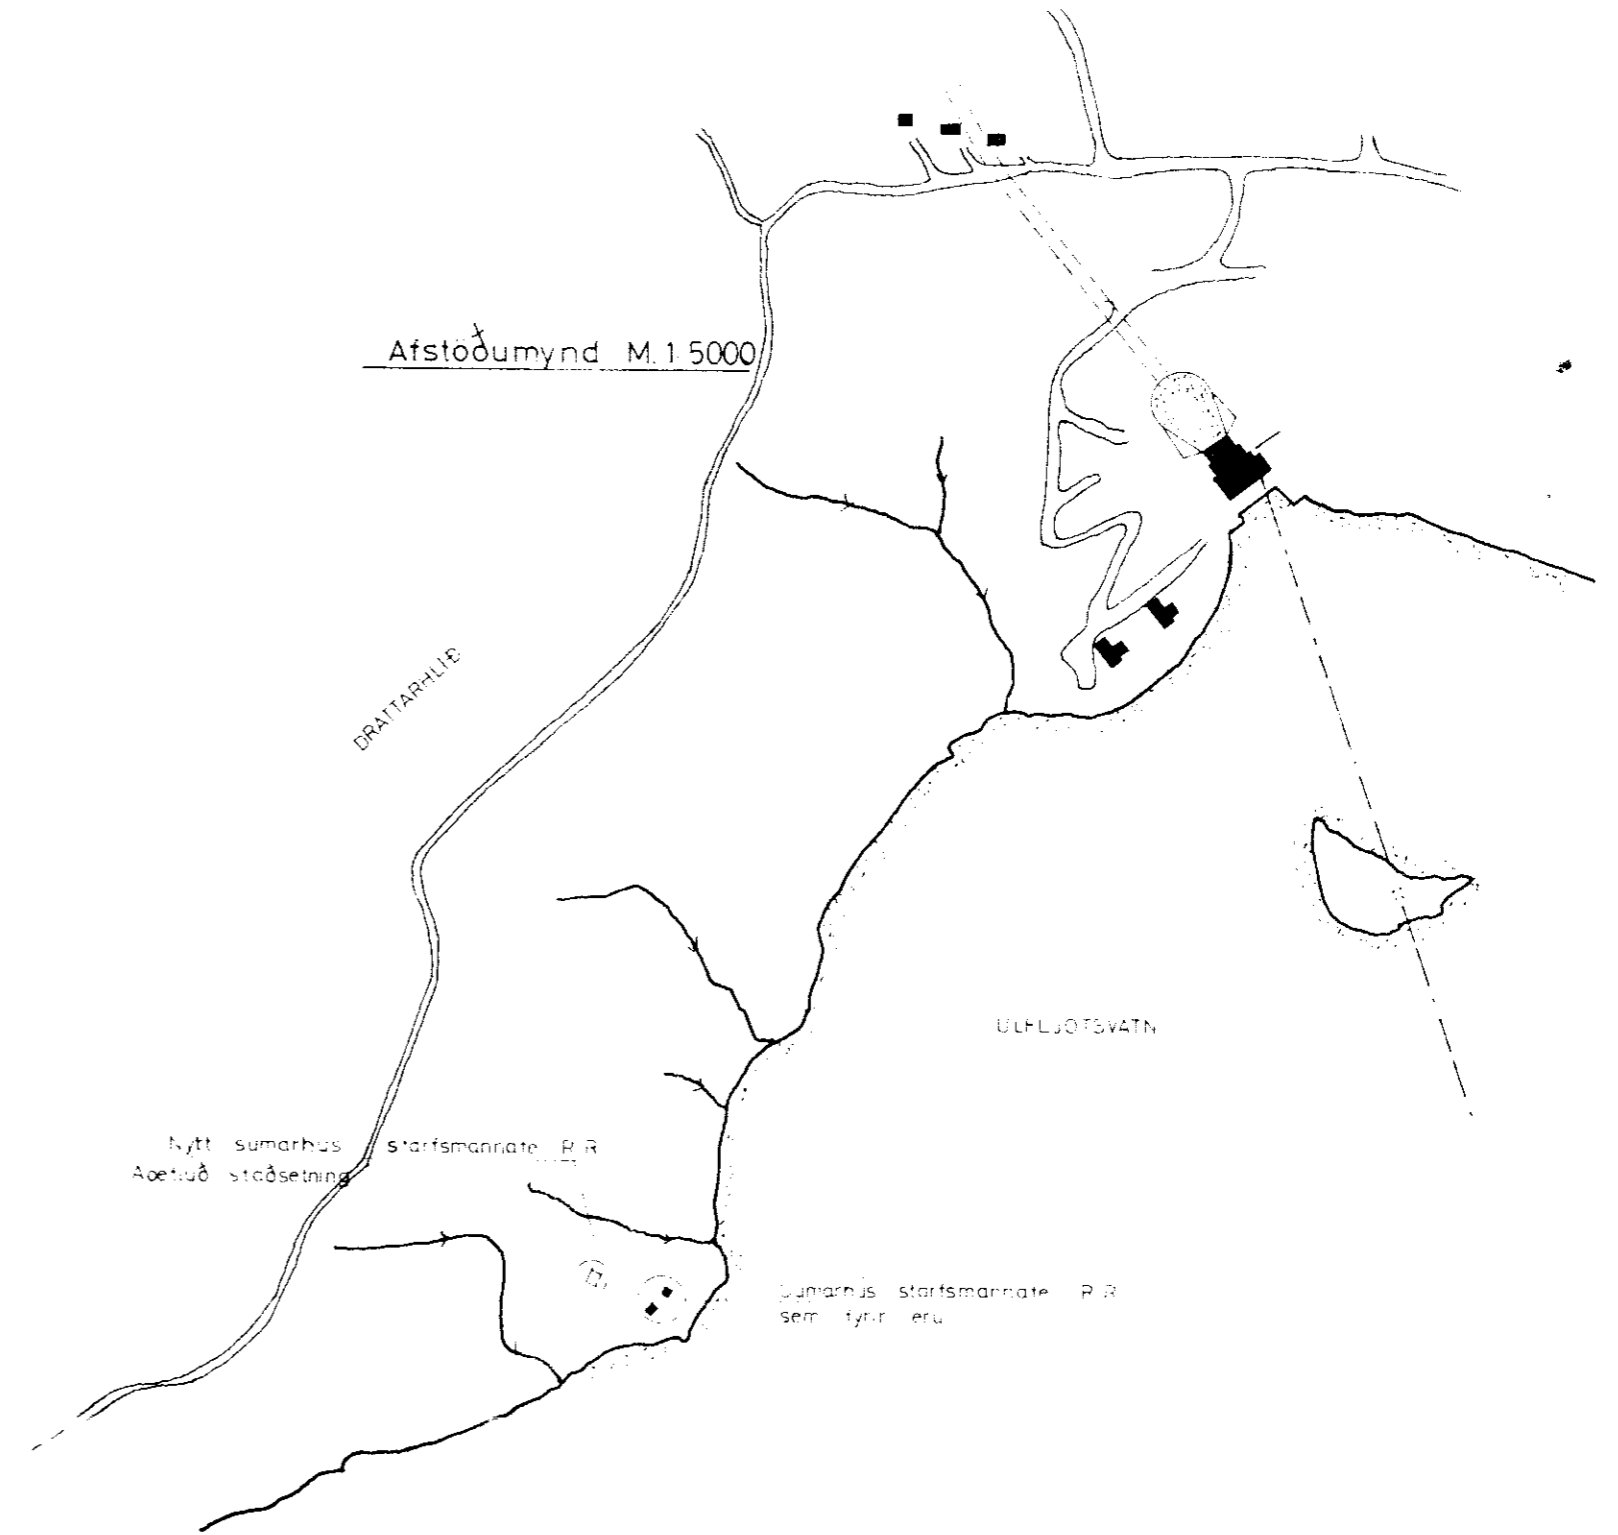

Grunnmynd M 1:50

Suðurhlíð M 1:50

Norðurhlíð M 1:50

Austurhlíð M 1:50

Vesturhlíð M 1:50

Atstöðumynd M 1:5000

BÚGGI AF FULLTRÚ
 29.6.78
 300
 WIGSHREPPS
Ástinn Ólafsson

Breyting	Dags. Nafn	Sumarhús starfsmannafélags Rafmagnsveitu Reykjavíkur við Úlfjótswatn	Kvarð 1:50 1:5000
	29.6.78 G. Sig. FTT	NR 74. 2. 2541	
		RAFMAGNSVEITA REYKJAVÍKUR	