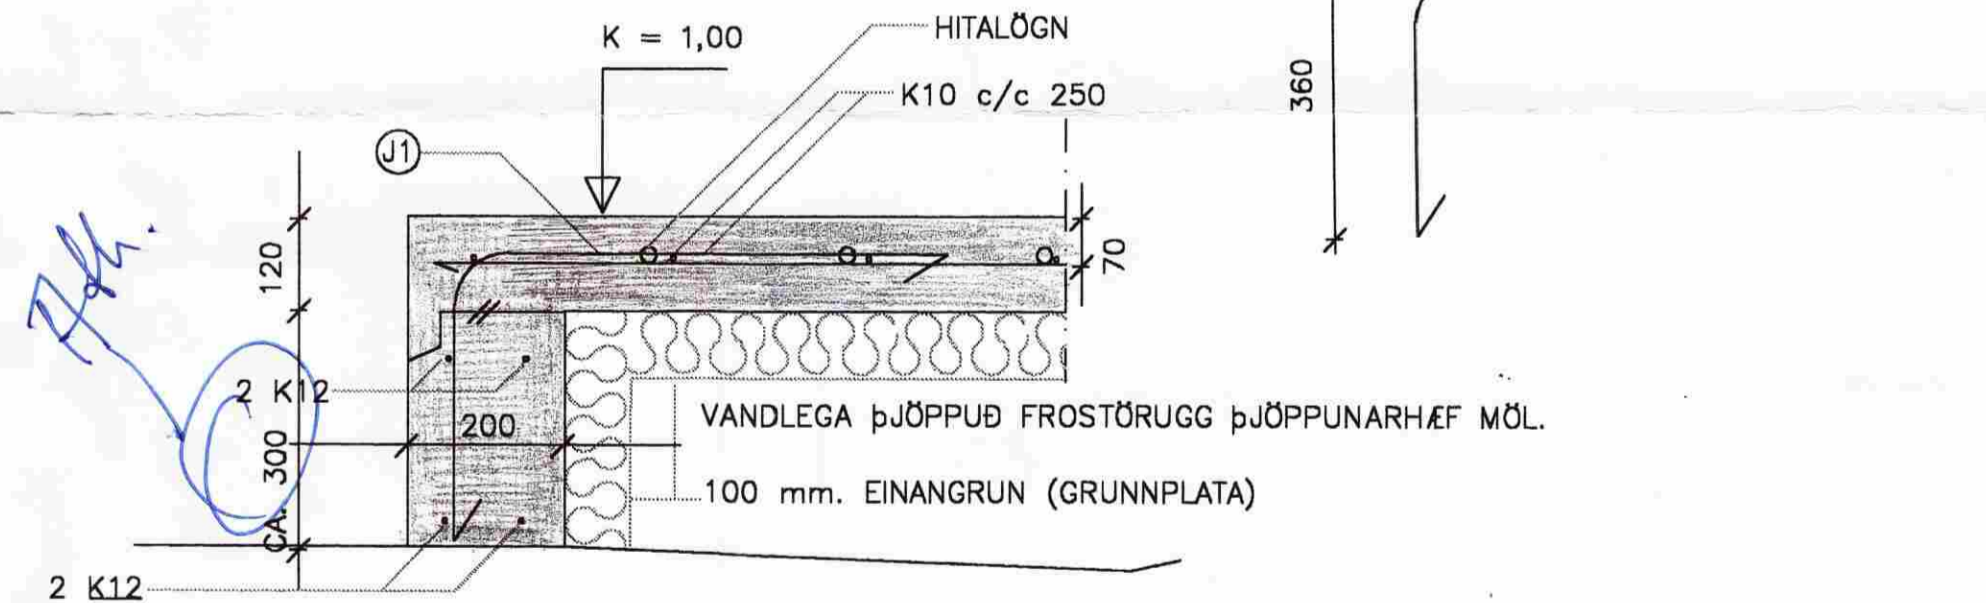

SNID C-C

SNID I FUNDAMENNT
UNDIR TIMBURSÖLU SEM HELDUR UNDIR ÞAKKANT

MKV. 1:10

HEITGALVAÐ FLATSTÁL 600x80x8
BORUÐ GÖT ERU 12 mm

MALARPÓÐI ÚR BÖGGLABERGI VANDLEGA ÞJAPPADUR

SNID A-A

SNID I SÖKKUL
UNDIR ÚTVEGG

MKV. 1:10

TENGIJÄRN MILLI SÖKKULS OG PLÖTU
K 10 c/c 500

MALARPÓÐI ÚR BÖGGLABERGI VANDLEGA ÞJAPPADUR

SNID B-B

SNID I SÖKKUL
UNDIR SÖLU OFAN Á PLÖTU

MKV. 1:10

HEITGALVAÐ FLATSTÁL 600x80x8
BORUÐ GÖT ERU 12 mm

MALARPÓÐI ÚR BÖGGLABERGI VANDLEGA ÞJAPPADUR

* Ath. með sökkla sbr. gr 123.1
m.e.t. la'rættur hnyfva/ólup.

894-1107
20/8'09 Kristján Haraldsson út. 070843-2699

Daga: 10.07. 2009	Hann./teikn. V.G.	yfirfarir:	M.kv.: 1:10	VIÐAR GUÐBJÖRNSSON HRAUNBRÓN 26 HAFNARF.
Heiti: SUMARHÚS Á LÖÐ NR. 1 VIÐ VÍÐIBREKKU Í LANDI BÚRFELLS, SVÆÐI 1 Í GRÍMSNESI SNID I SÖKKLA OG PLÖTU				Nr.: 2.2
Tilfaun.:		Gtrelkn.:		