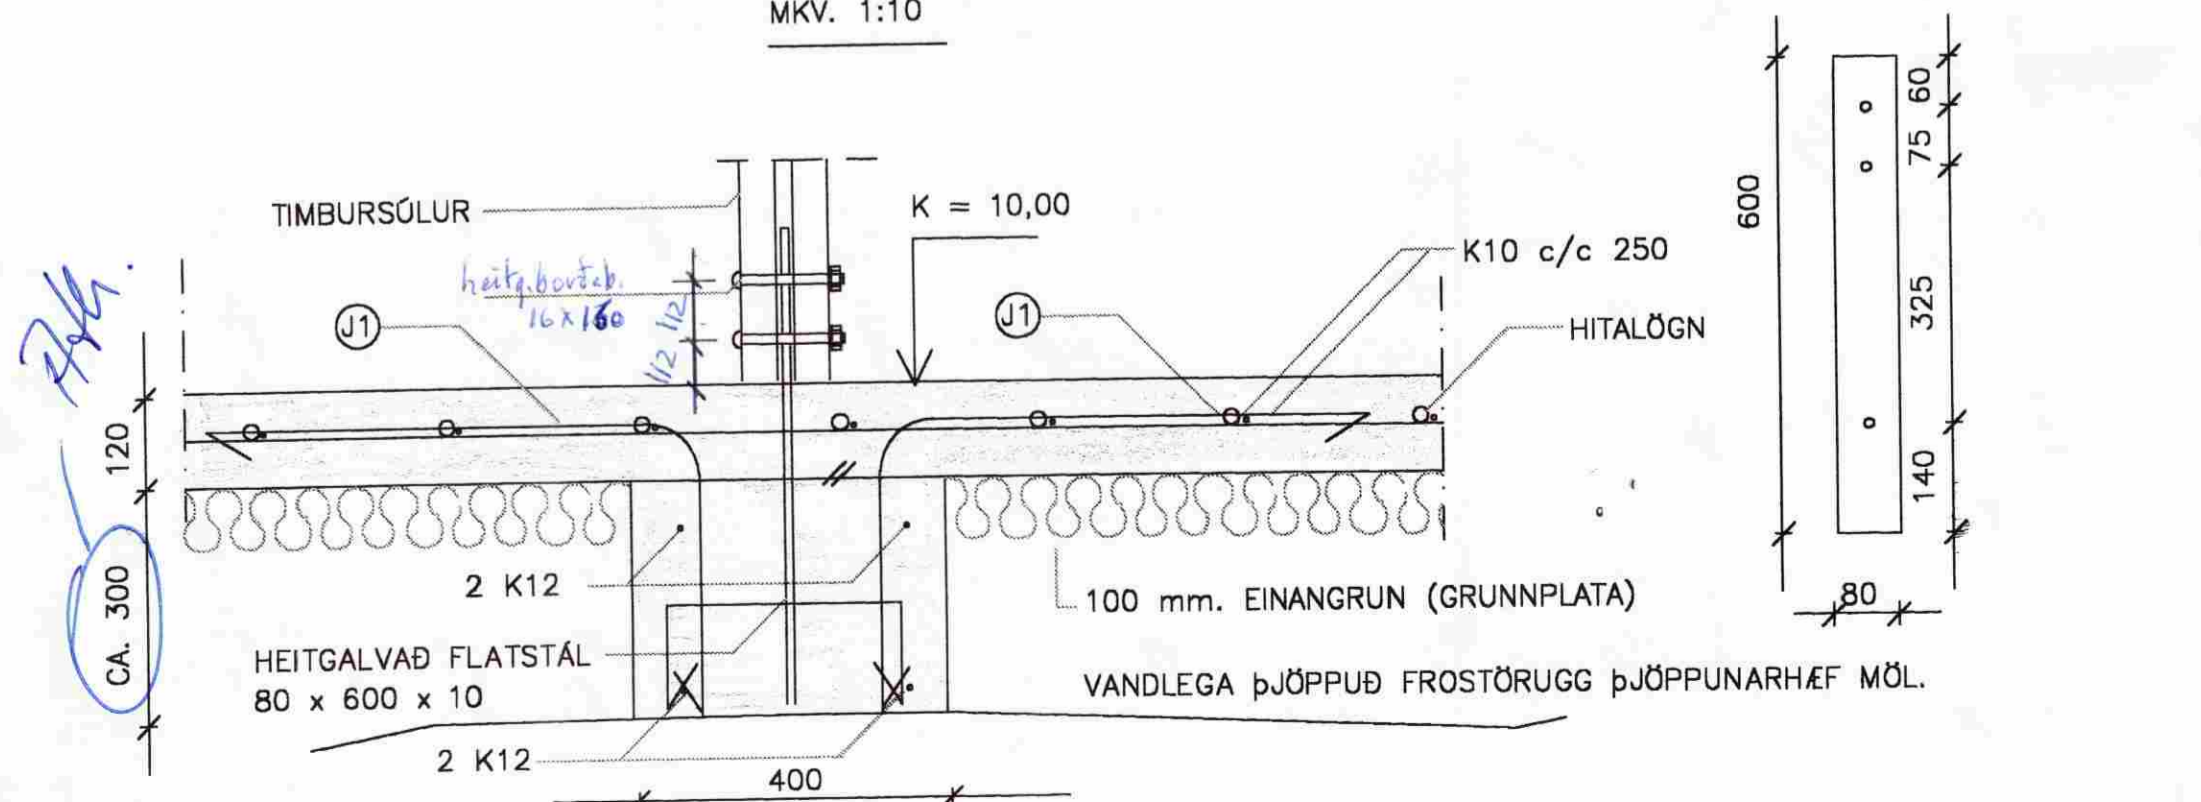

MKV. 1:10

TENGIJÄRN MILLI SÖKKULS OG PLÖTU
K 10 c/c 500

MALARPÓÐI ÚR BÖGGLABERGI VANDLEGA ÞJAPPADUR

SNID B-B

SNID I SÖKKUL
UNDIR SÖLU OFAN Á PLÖTU

MKV. 1:10

HEITGALVAÐ FLATSTÁL 600x80x8
BORUÐ GÖT ERU 12 mm

MALARPÓÐI ÚR BÖGGLABERGI VANDLEGA ÞJAPPADUR

* Ath. með sökkla sbr. gr 123.1
m.e.t. la'rættur hnyfva/ólup.

894-1107
20/8'09 Kristján Haraldsson út. 070843-2699

Daga: 10.07. 2009	Hann./teikn. V.G.	yfirfarir:	M.kv.: 1:10	VIÐAR GUÐBJÖRNSSON HRAUNBRÓN 26 HAFNARF.
Heiti: SUMARHÚS Á LÖÐ NR. 1 VIÐ VÍÐIBREKKU Í LANDI BÚRFELLS, SVÆÐI 1 Í GRÍMSNESI SNID I SÖKKLA OG PLÖTU				Nr.: 2.2
Tilfaun.:		Gtrelkn.:		