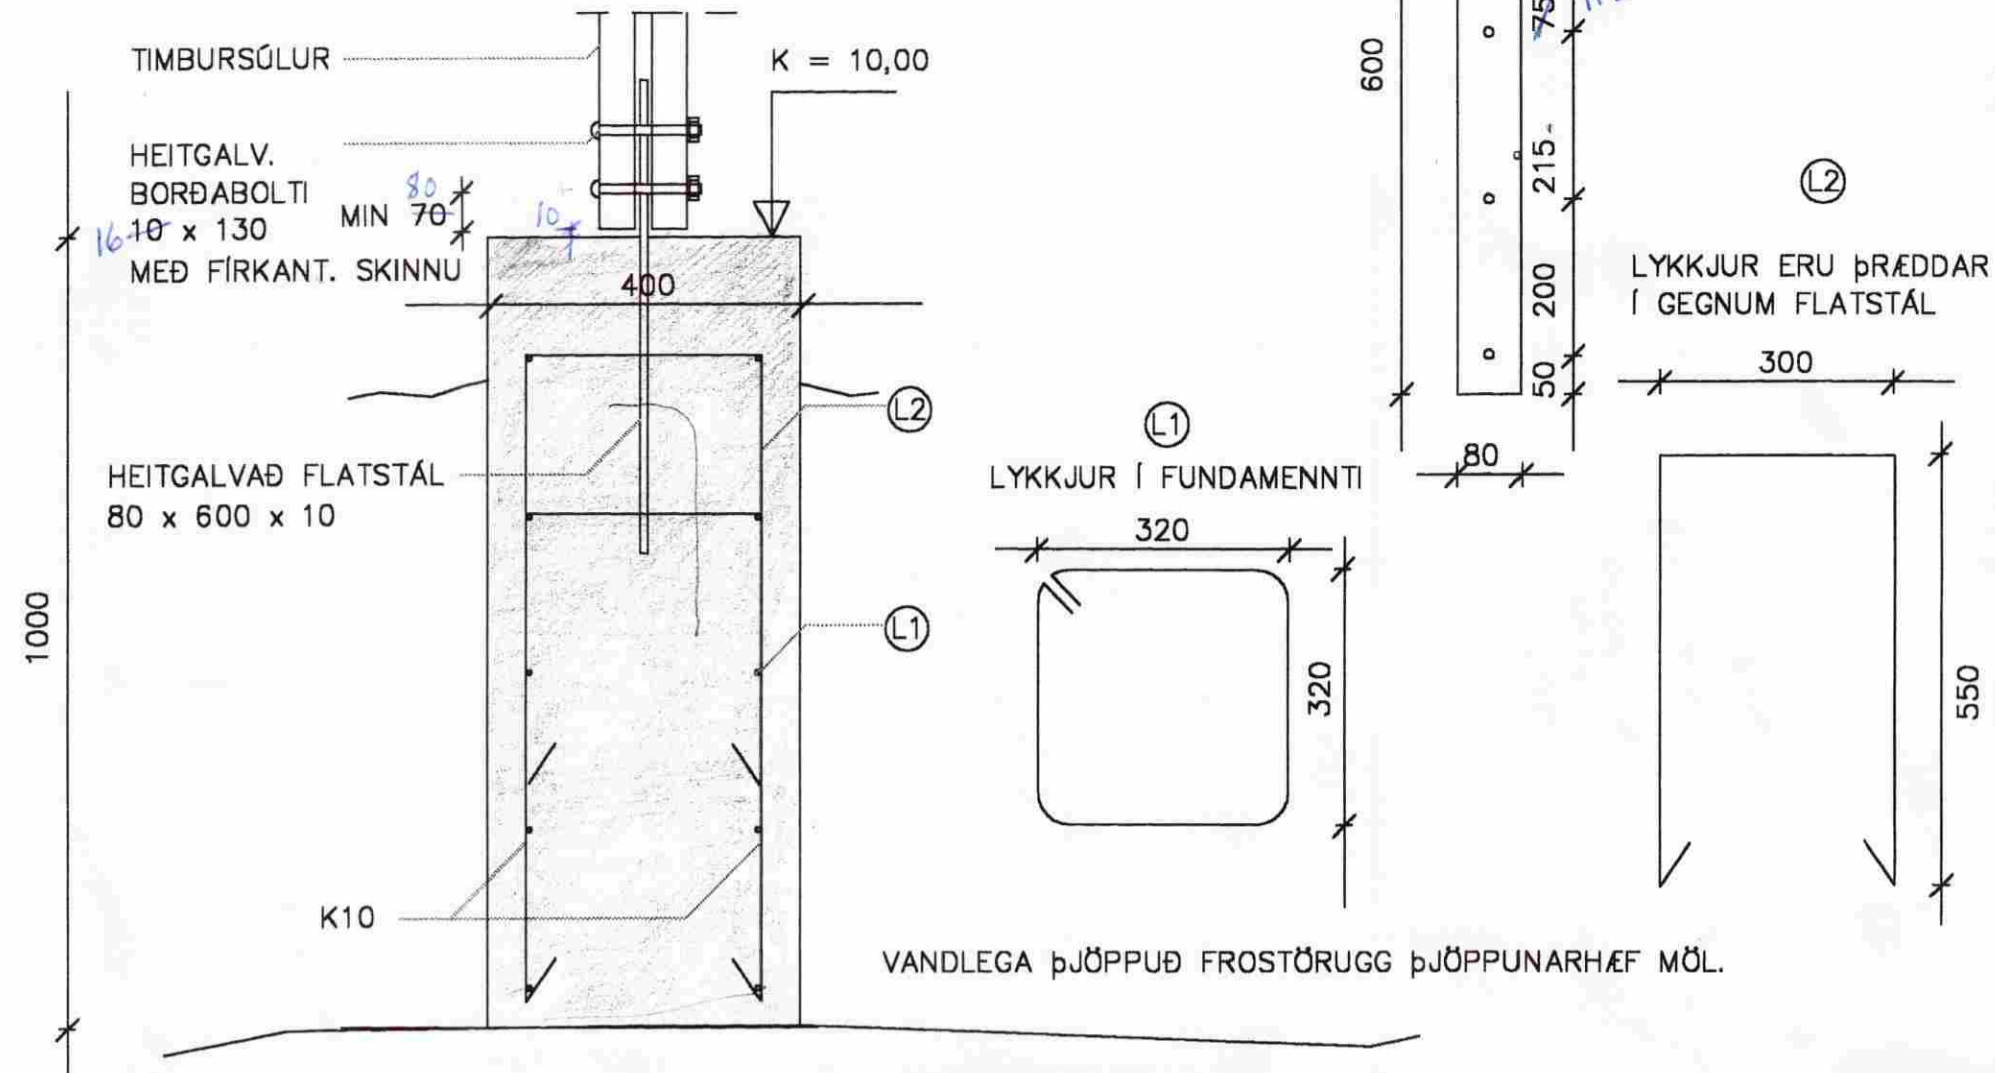

SNID C-C

SNID I FUNDAMENNT
UNDIR TIMBURSÖLU SEM HELDUR UNDIR ÞAKKANT

MKV. 1:10

HEITGALVAÐ FLATSTÁL 600x80x8
BORUÐ GÖT ERU 12 mm

MALARPÓÐI ÚR BÖGGLABERGI VANDLEGA ÞJAPPADUR

SNID A-A

SNID I SÖKKUL
UNDIR ÚTVEGG

MKV. 1:10

TENGIJÄRN MILLI SÖKKULS OG PLÖTU
K 10 c/c 500

MALARPÓÐI ÚR BÖGGLABERGI VANDLEGA ÞJAPPADUR

SNID B-B

SNID I SÖKKUL
UNDIR SÖLU OFAN Á PLÖTU

MKV. 1:10

HEITGALVAÐ FLATSTÁL 600x80x8
BORUÐ GÖT ERU 12 mm

MALARPÓÐI ÚR BÖGGLABERGI VANDLEGA ÞJAPPADUR