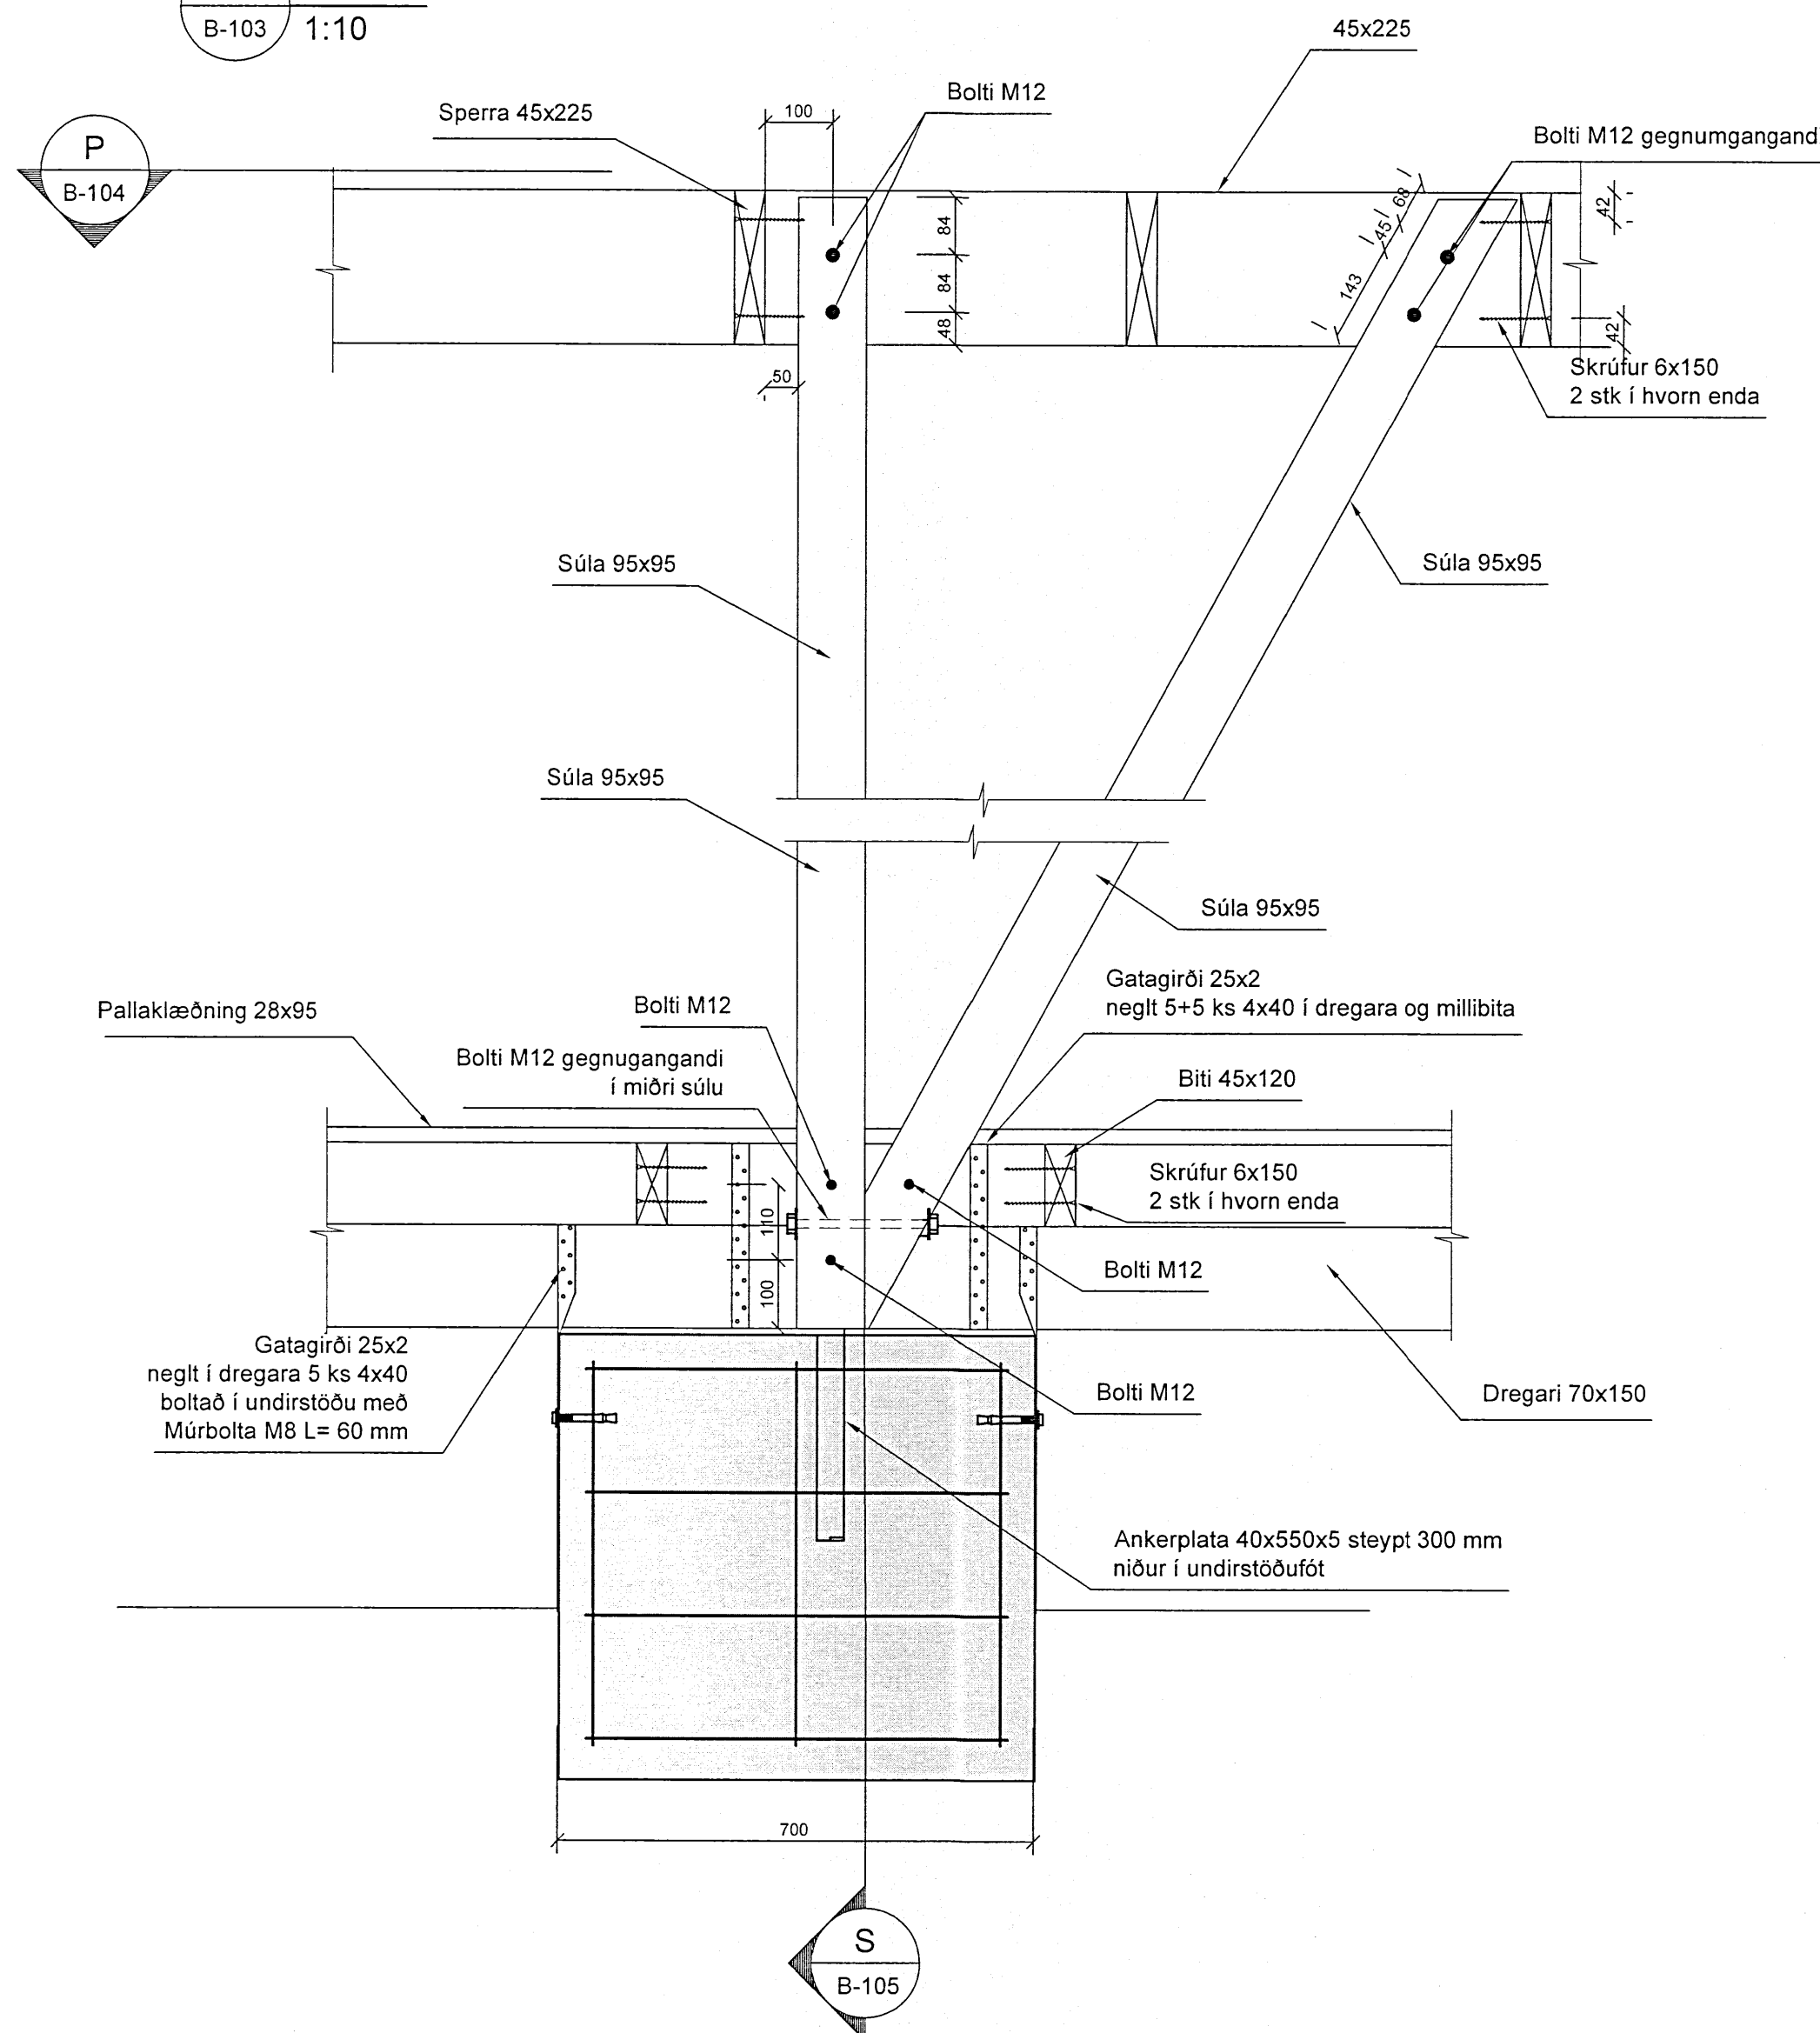

P Snið
B-105 1:10

R Snið
B-105 1:10

O Snið
B-103 1:10

S Snið
B-105 1:10

Nr.	Dags.	Breyting	Samp.
Frumstarð blaðs A.1	Minnkað í mkv.1.2 A.3	Mkv. 1.50.1.20	Dags. 07.07.2014
			Verk.nr. VS
			Teiknað. SS
			Yfir. SS
VERKFRÆÐISTOFA SUBURNESJA Víkurbraut 13, 230 Reykjanesbæ Sími: 4 200 100, Fax: 4 200 111 Veffang: http://www.vss.is Netfang: vs@vss.is			Veitubraut 1 Vaðnesi Grímsnesi Snið og deli -
Samp.	<i>Pinnstein</i>		Samræmingarhönnuður: K1030559-3249