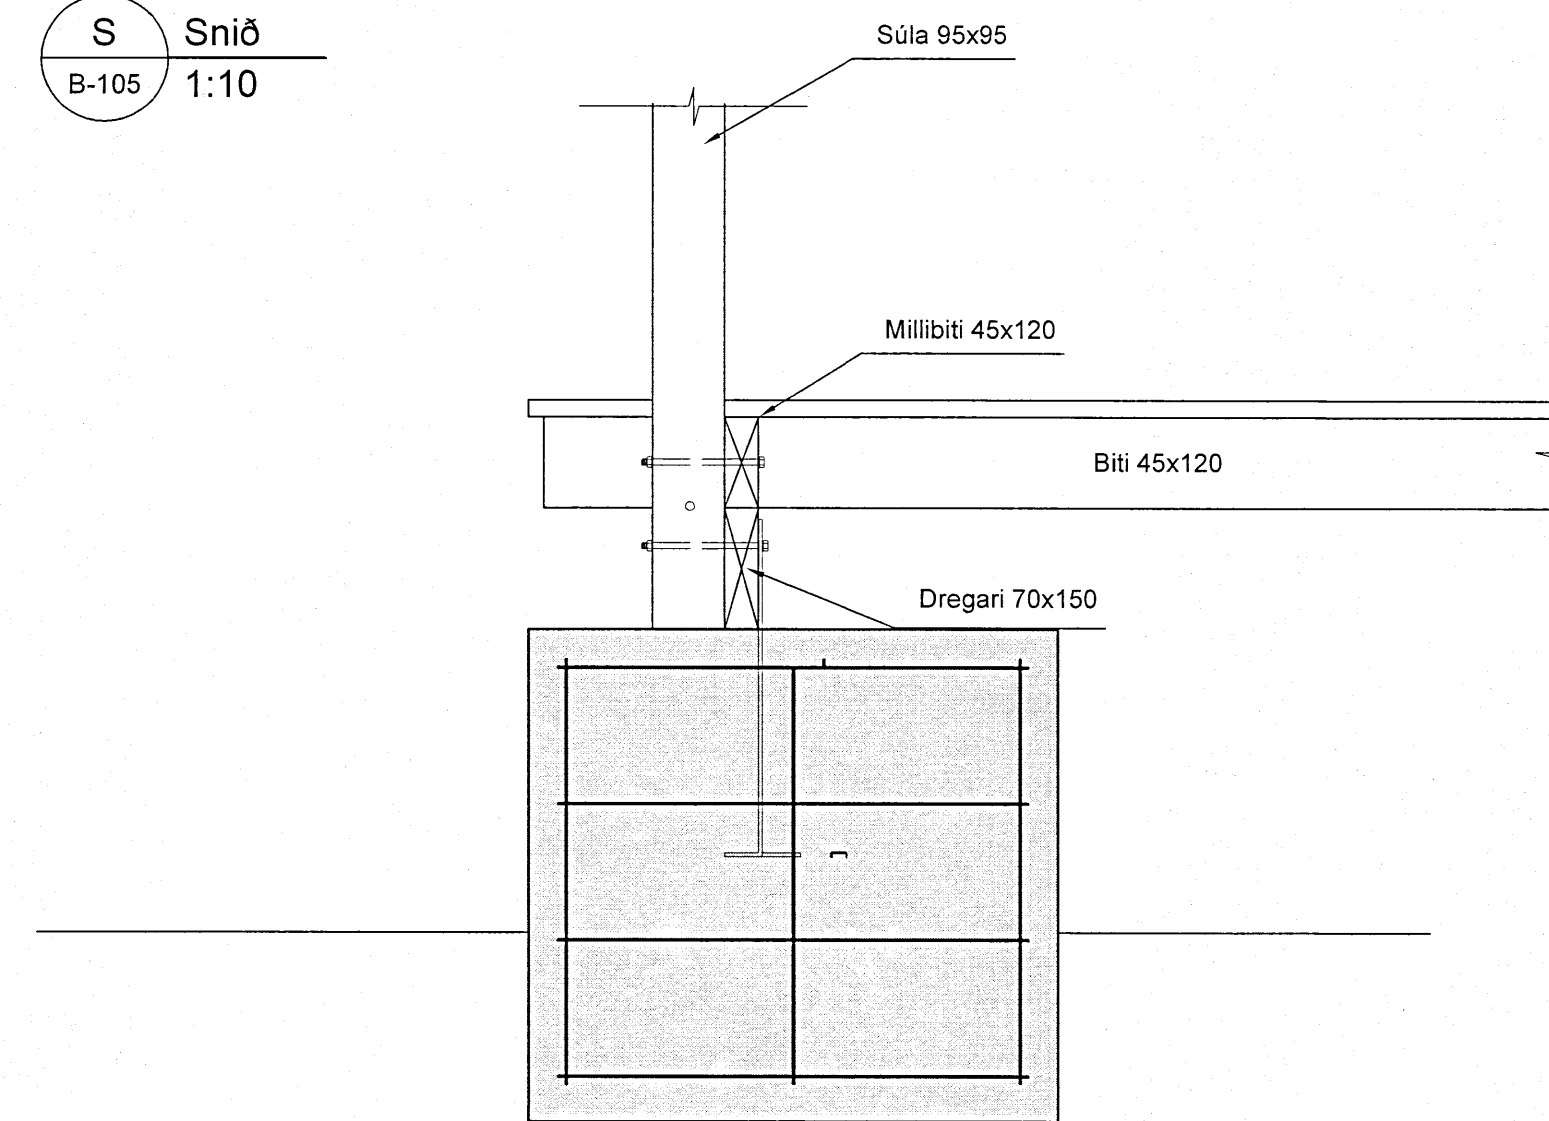

P Snið
B-105 1:10

R Snið
B-105 1:10

O Snið
B-103 1:10

S Snið
B-105 1:10

Nr.	Dags.	Breyting	Samp.
Frumstarð blaðs A.1	Minnkað í mkv.1.2 A.3	Mkv. 1.50.1.20	Dags. 07.07.2014
			Verk.nr. VS
			Teiknað. SS
			Yfir. SS
VERKFRÆÐISTOFA SUBURNESJA Víkurbraut 13, 230 Reykjanesbæ Sími: 4 200 100, Fax: 4 200 111 Veffang: http://www.vss.is Netfang: vs@vss.is			Veitubraut 1 Vaðnesi Grímsnesi Snið og deli -
Samp.	<i>Pinnstein</i>		Samræmingarhönnuður: K1030559-3249