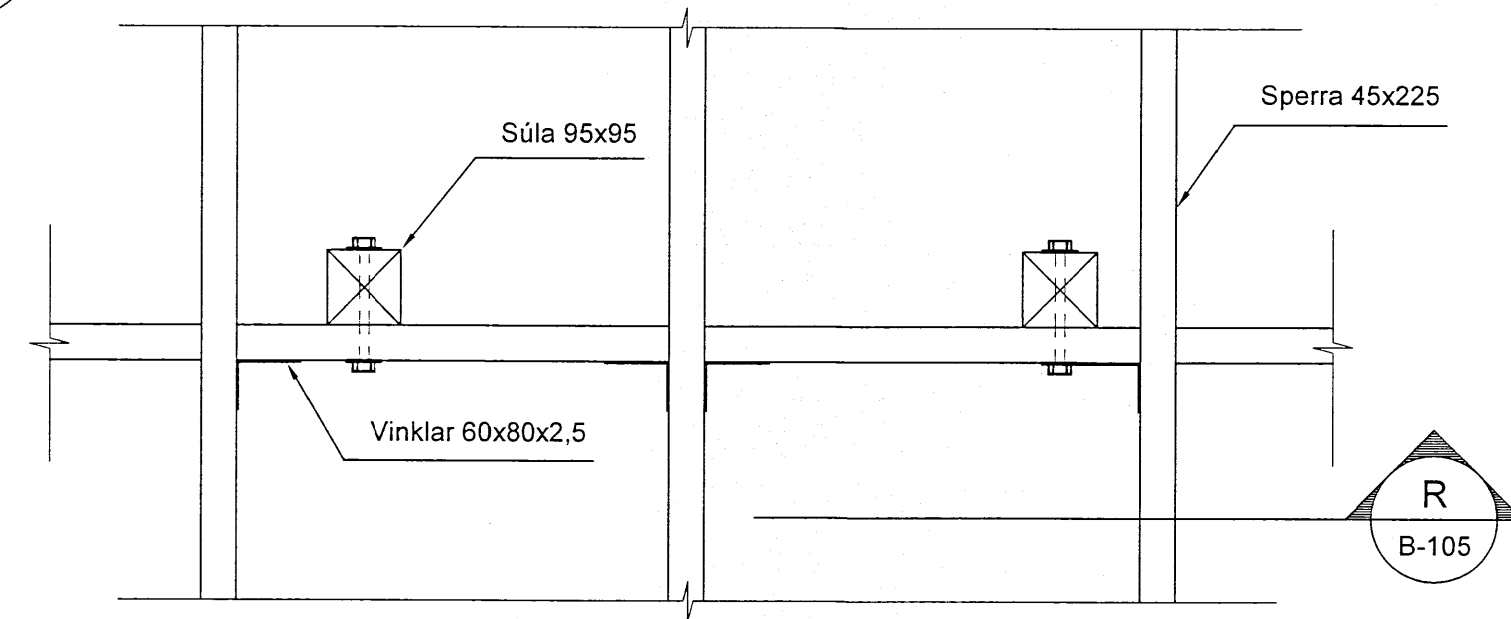

P Snið
B-105 1:10

R Snið
B-105 1:10

O Snið
B-103 1:10

S Snið
B-105 1:10

Nr.	Dags.	Breyting	Samp.
Frumstarð blaðs A.1	Minnkað í mkv.1.2 A.3	Mkv. 1.50.1.20	Dags. 07.07.2014
			Verk.nr. VS
			Teiknað. SS
			Yfir. SS
VERKFRÆÐISTOFA SUBURNESJA Víkurbraut 13, 230 Reykjanesbæ Sími: 4 200 100, Fax: 4 200 111 Veffang: http://www.vss.is Netfang: vs@vss.is			Veitubraut 1 Vaðnesi Grímsnesi Snið og deli -
Samp.	<i>Pinnstein</i>		Samræmingarhönnuður: K1030559-3249