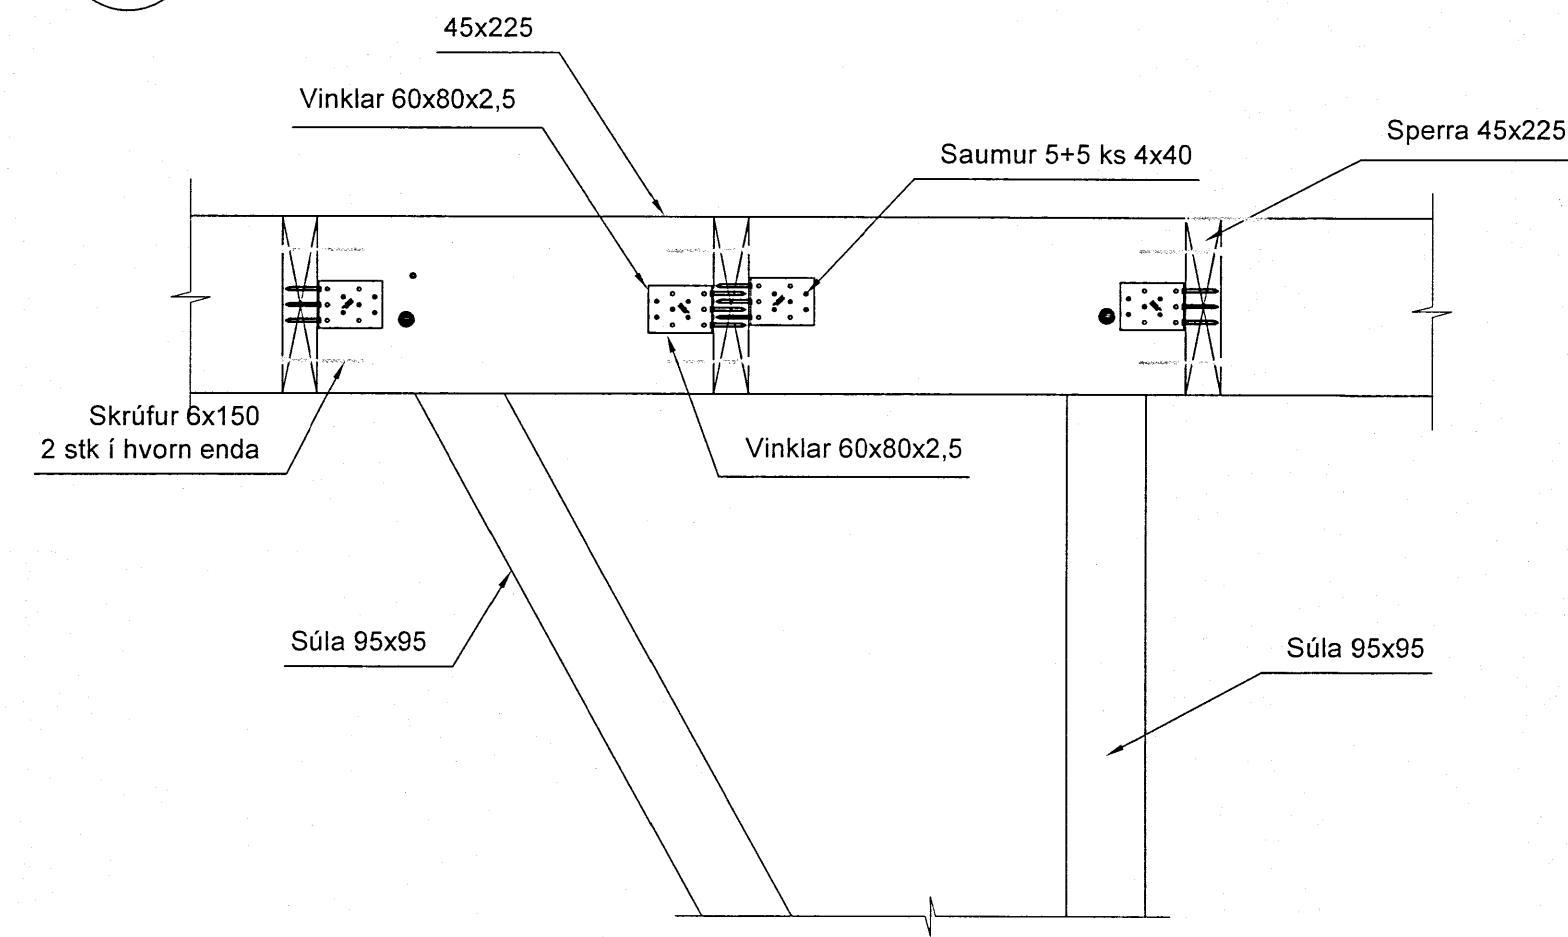

P Snið
B-105 1:10

R Snið
B-105 1:10

O Snið
B-103 1:10

S Snið
B-105 1:10

Nr.	Dags.	Breyting	Samp.
Frumstarð blaðs A.1	Minnkað í mkv.1.2 A.3	Mkv. 1.50.1.20	Dags. 07.07.2014
			Verk.nr. VS
			Teiknað. SS
			Yfir. SS
VERKFRÆÐISTOFA SUBURNESJA Víkurbraut 13, 230 Reykjanesbæ Sími: 4 200 100, Fax: 4 200 111 Veffang: http://www.vss.is Netfang: vs@vss.is			Veitubraut 1 Vaðnesi Grímsnesi Snið og deli -
Samp.	<i>Pinnstein</i>		Samræmingarhönnuður: K1030559-3249