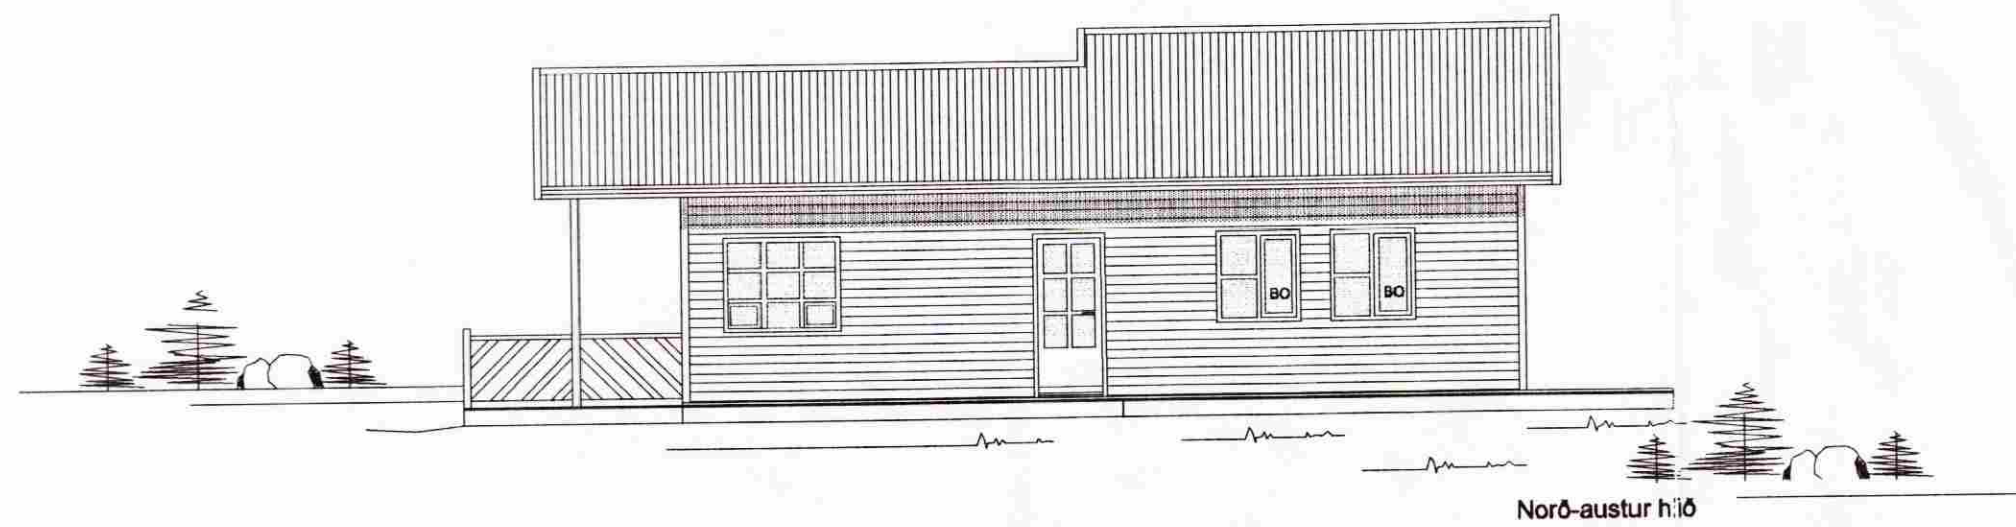

Suð-vestur hlið

Suð-vestur hlið

Norð-austur hlið

Norð-austur hlið

C							
B							
A	10-12-06	Innra Skipulagi breytt					
	Dags.	Breyting.					
VERK: Viðbrekka 11, Grímsnesi				EFNI, TEIKNINGAR: Útlit			
HANNAÐ:	TEIKNAD	YFIRFARIÐ	DAGS.	MKV	BLAÐ	MINNKUN	
GHS	GHS	IB	15-11-06	1:100	A2 = 1/1	A3 = 1/1.39	
SAMÞYKKT: Guðlaugur H. Sigurjónsson				VERKKAUPI:		TEIKNING NO: 10-002	