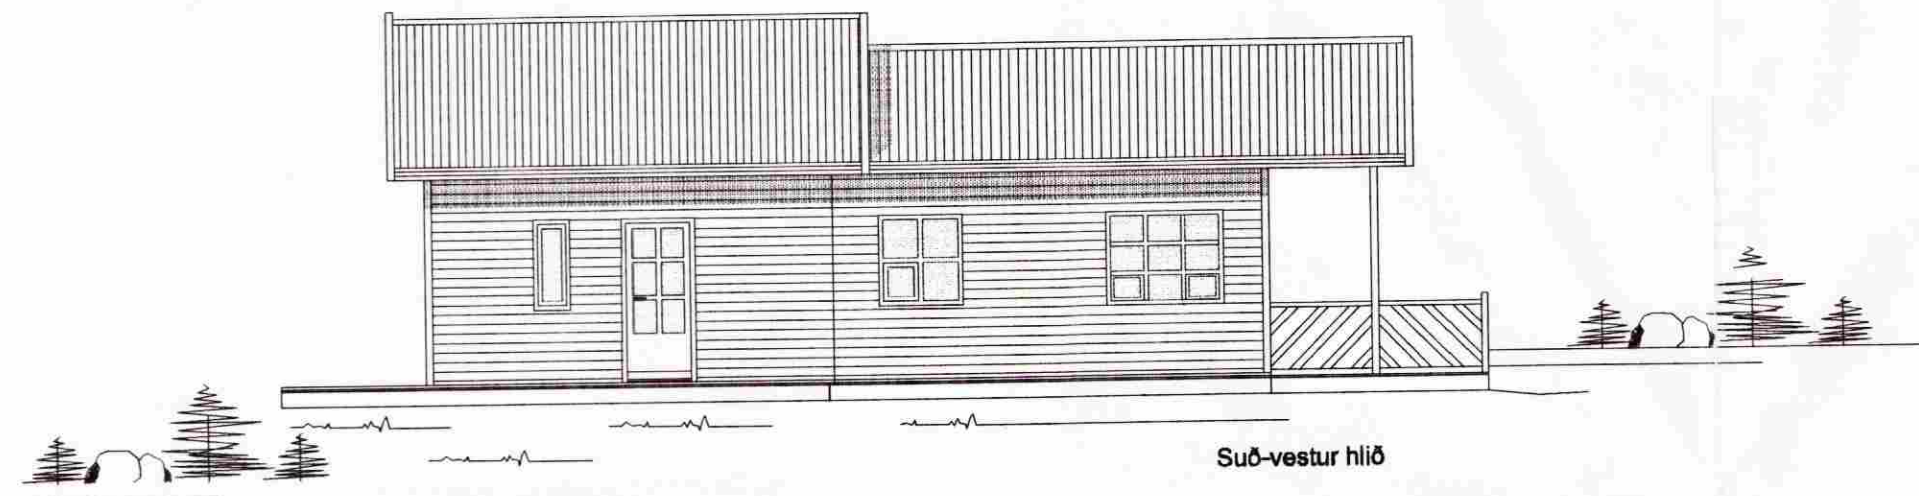

Suð-vestur hlið

Suð-vestur hlið

Norð-austur hlið

Norð-austur hlið

C							
B							
A	10-12-06	Innra Skipulagi breytt					
	Dags.	Breyting.					
VERK: Viðbrekka 11, Grímsnesi				EFNI, TEIKNINGAR: Útlit			
HANNAÐ:	TEIKNAD	YFIRFARIÐ	DAGS.	MKV	BLAÐ	MINNKUN	
GHS	GHS	IB	15-11-06	1:100	A2 = 1/1	A3 = 1/1.39	
SAMÞYKKT: Guðlaugur H. Sigurjónsson				VERKKAUPI:		TEIKNING NO: 10-002	