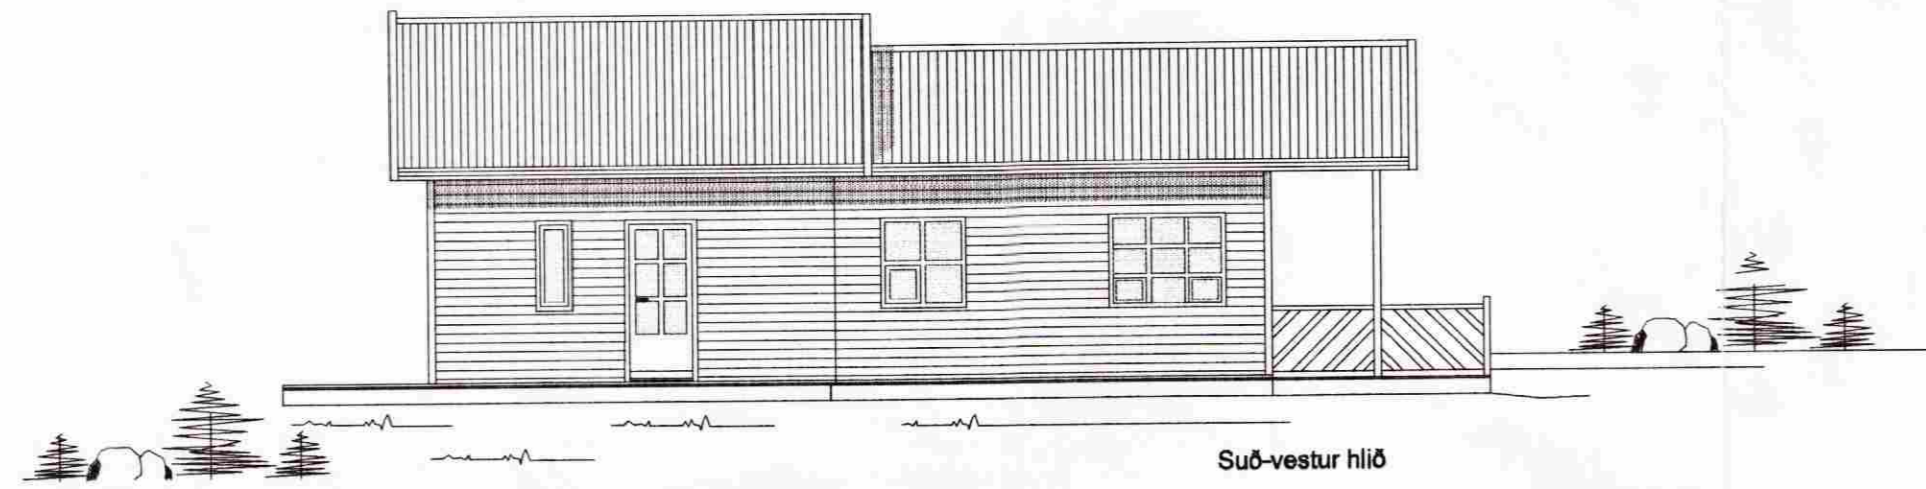

Útlitsmyndir, mkv. 1:100

Samþykkt
28 NOV. 2006
Hilmar Einarsson
Byggingarfulltrúi uppsveita Árnessýslu

Suð-vestur hlíð

Suð-vestur hlíð

Norð-austur hlíð

Norð-austur hlíð

C							
B							
A	10-12-06	Inna Skipulagi breytt					
	Daga.	Breyting.					
VERK: Viðbrekka 13, Grímsnesi				EFNI TEIKNINGAR: Útlit			
HANNAÐ: GHS	TEIKNAD: GHS	YFIRFARID: IB	DAGS: 15-11-06	MKV: 1:100	BLAD: A2 = 1/1	MINNKUN: A3 = 1/1.39	
SAMÞYKKT: <i>Guðlaugur H. Sigurjónsson</i>				VERKKAUPI:		TEIKNING NO: 11-002	