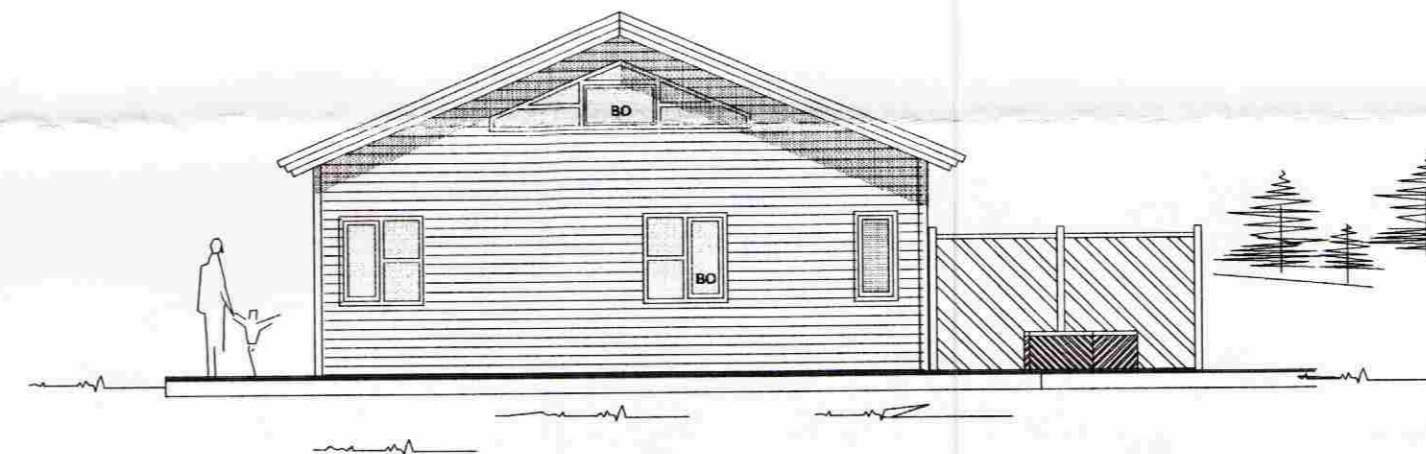

Útlitsmyndir, mkv. 1:100

Samþykkt
28 NOV. 2006
Hilmar Einarsson
Byggingarfulltrúi uppsveita Árnessýslu

Suð-vestur hlíð

Suð-vestur hlíð

Norð-austur hlíð

Norð-austur hlíð

C							
B							
A	10-12-06	Inna Skipulagi breytt					
	Daga.	Breyting.					
VERK: Viðbrekka 13, Grímsnesi				EFNI TEIKNINGAR: Útlit			
HANNAÐ: GHS	TEIKNAD: GHS	YFIRFARID: IB	DAGS: 15-11-06	MKV: 1:100	BLAD: A2 = 1/1	MINNKUN: A3 = 1/1.39	
SAMÞYKKT: <i>Guðlaugur H. Sigurjónsson</i>				VERKKAUPI:		TEIKNING NO: 11-002	