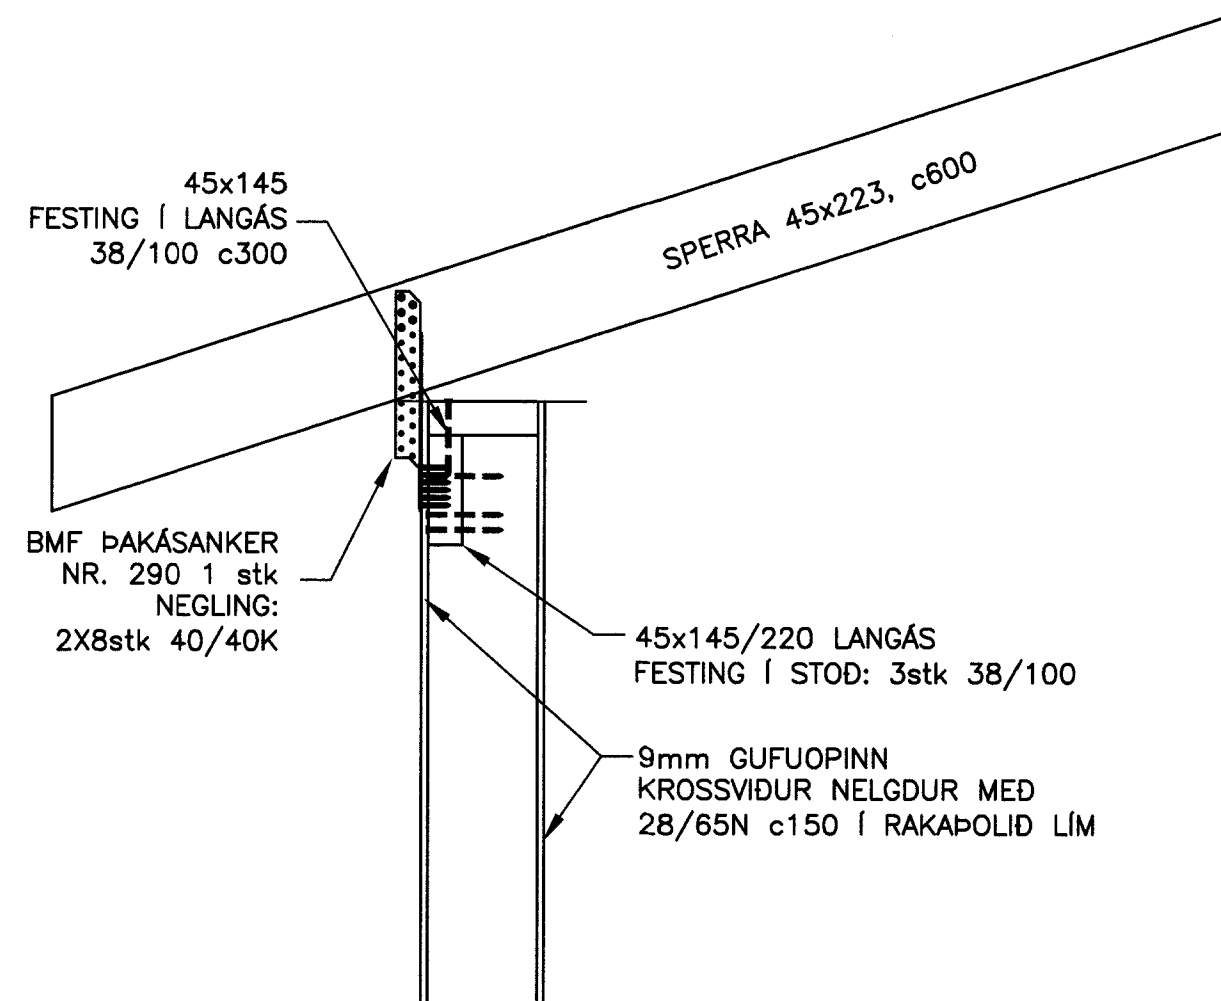

GRUNNMYND ÞAKPLAN
MKV. 1

14 SNID
MKV. 2

15 SNID
MKV. 2

16 SNID
MKV. 2

ÓTGAUFERILL			
NÚMÉR:	DAGS:	SKYRINGAR:	HANNAÐ:
B1	25.03.2008	BYGGINGARTEIKNING	KJGg
DAGS. UNDRISKRIFTAR:		NAFN OG KT. SAMREYINGARÞÖNNUÐAR:	
UNDRISKRIFT SAMREYINGARÞÖNNUÐAR:			

Almennar skýringar - trévirki
SÍÁ B211

ÖLL AFNOT OG AFRIÐUN TEIKNINGAR, AD HLUTA EDA HEILD, ER HÁÐ SKRIFLEGU LEYTI HÖFUNDA.

HEITI VERKS:
VÍÐIBREKKA 23
BÓRFELLI, 801 SELFÖSS

HEITI TEIKNINGAR:
BURÐARVIRKI
GRUNNMYNÐIR ÞAKVIRKIS OG SNID

MELT:	TEIKNAD:	GETISLUNÖMÉR:	VNR:
HANNAÐ:	YFIRFARID:	MKV:	NR. TEIKNINGAR:
DAGS. UNDRISKRIFTAR:	NAFN OG KT. ÞÖNNUÐAR:	B213	
UNDRISKRIFT HÖNNUÐAR:	KJARTAN GARÐARSSON 130555-7649	ÓTGAFA	B1