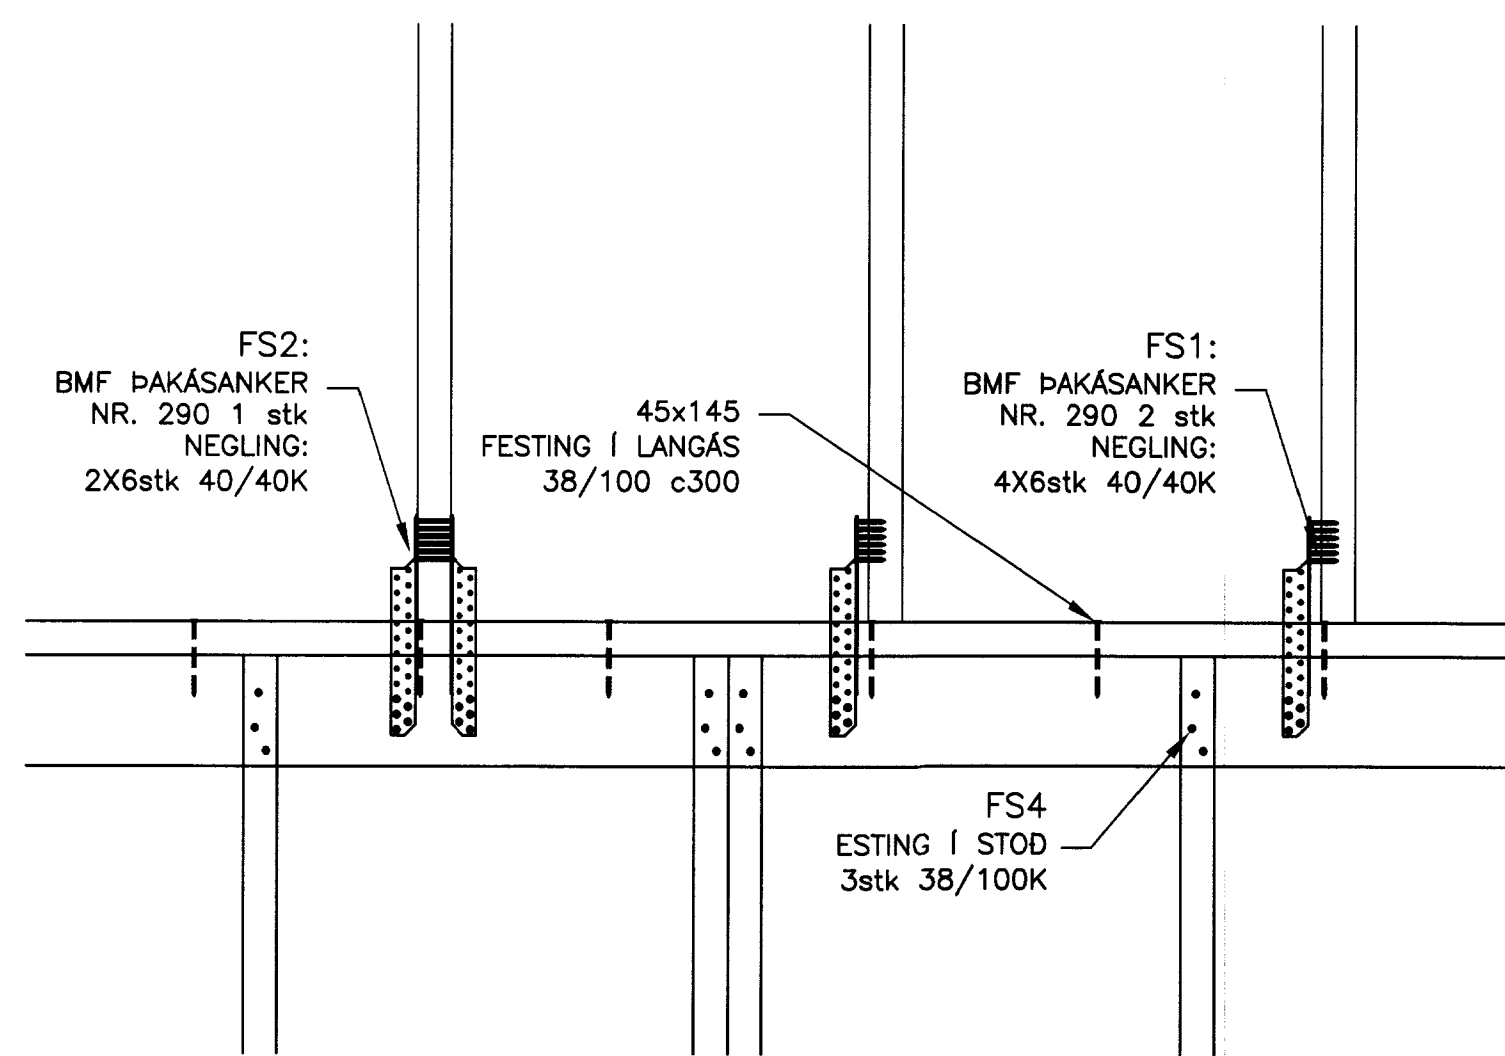

GRUNNMYND ÞAKPLAN
MKV. 1

14 SNID
MKV. 2

15 SNID
MKV. 2

16 SNID
MKV. 2

ÓTGAUFERILL			
NÚMÉR:	DAGS:	SKYRINGAR:	HANNAÐ:
B1	25.03.2008	BYGGINGARTEIKNING	KJGg
DAGS. UNDRISKRIFTAR:		NAFN OG KT. SAMREYINGARÞÖNNUÐAR:	
UNDRISKRIFT SAMREYINGARÞÖNNUÐAR:			

Almennar skýringar - trévirki
SÍÁ B211

ÖLL AFNOT OG AFRIÐUN TEIKNINGAR, AD HLUTA EDA HEILD, ER HÁÐ SKRIFLEGU LEYTI HÖFUNDA.

HEITI VERKS:
VÍÐIBREKKA 23
BÓRFELLI, 801 SELFÖSS

HEITI TEIKNINGAR:
BURÐARVIRKI
GRUNNMYNÐIR ÞAKVIRKIS OG SNID

MELT:	TEIKNAD:	GETISLUNÖMÉR:	VNR:
HANNAÐ:	YFIRFARID:	MKV:	NR. TEIKNINGAR:
DAGS. UNDRISKRIFTAR:	NAFN OG KT. ÞÖNNUÐAR:	B213	
UNDRISKRIFT HÖNNUÐAR:	KJARTAN GARÐARSSON 130555-7649	ÓTGAFA	B1