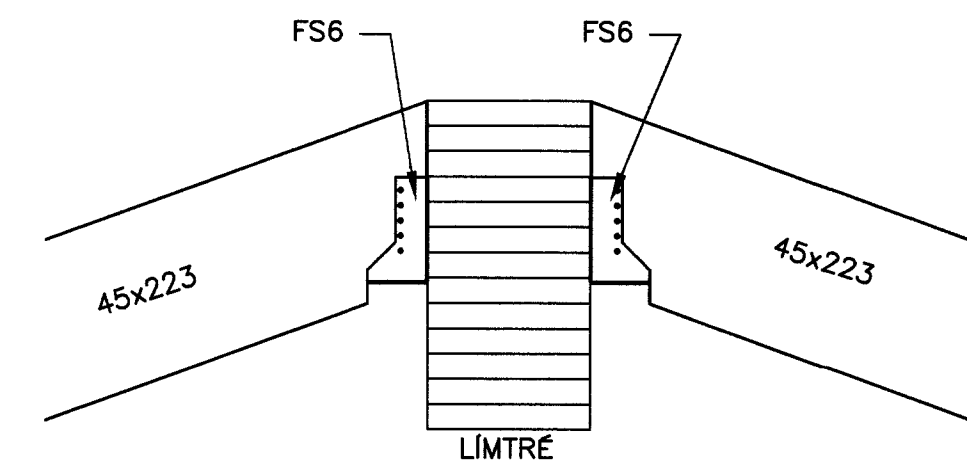

GRUNNMYND ÞAKPLAN
MKV. 1

14 SNID
MKV. 2

15 SNID
MKV. 2

16 SNID
MKV. 2

ÓTGAUFERILL			
NÚMÉR:	DAGS:	SKYRINGAR:	HANNAÐ:
B1	25.03.2008	BYGGINGARTEIKNING	KJGg
DAGS. UNDRISKRIFTAR:		NAFN OG KT. SAMREYINGARÞÖNNUÐAR:	
UNDRISKRIFT SAMREYINGARÞÖNNUÐAR:			

Almennar skýringar - trévirki
SÍÁ B211

ÖLL AFNOT OG AFRIÐUN TEIKNINGAR, AD HLUTA EDA HEILD, ER HÁÐ SKRIFLEGU LEYTI HÖFUNDA.

HEITI VERKS:
VÍÐIBREKKA 23
BÓRFELLI, 801 SELFÖSS

HEITI TEIKNINGAR:
BURÐARVIRKI
GRUNNMYNÐIR ÞAKVIRKIS OG SNID