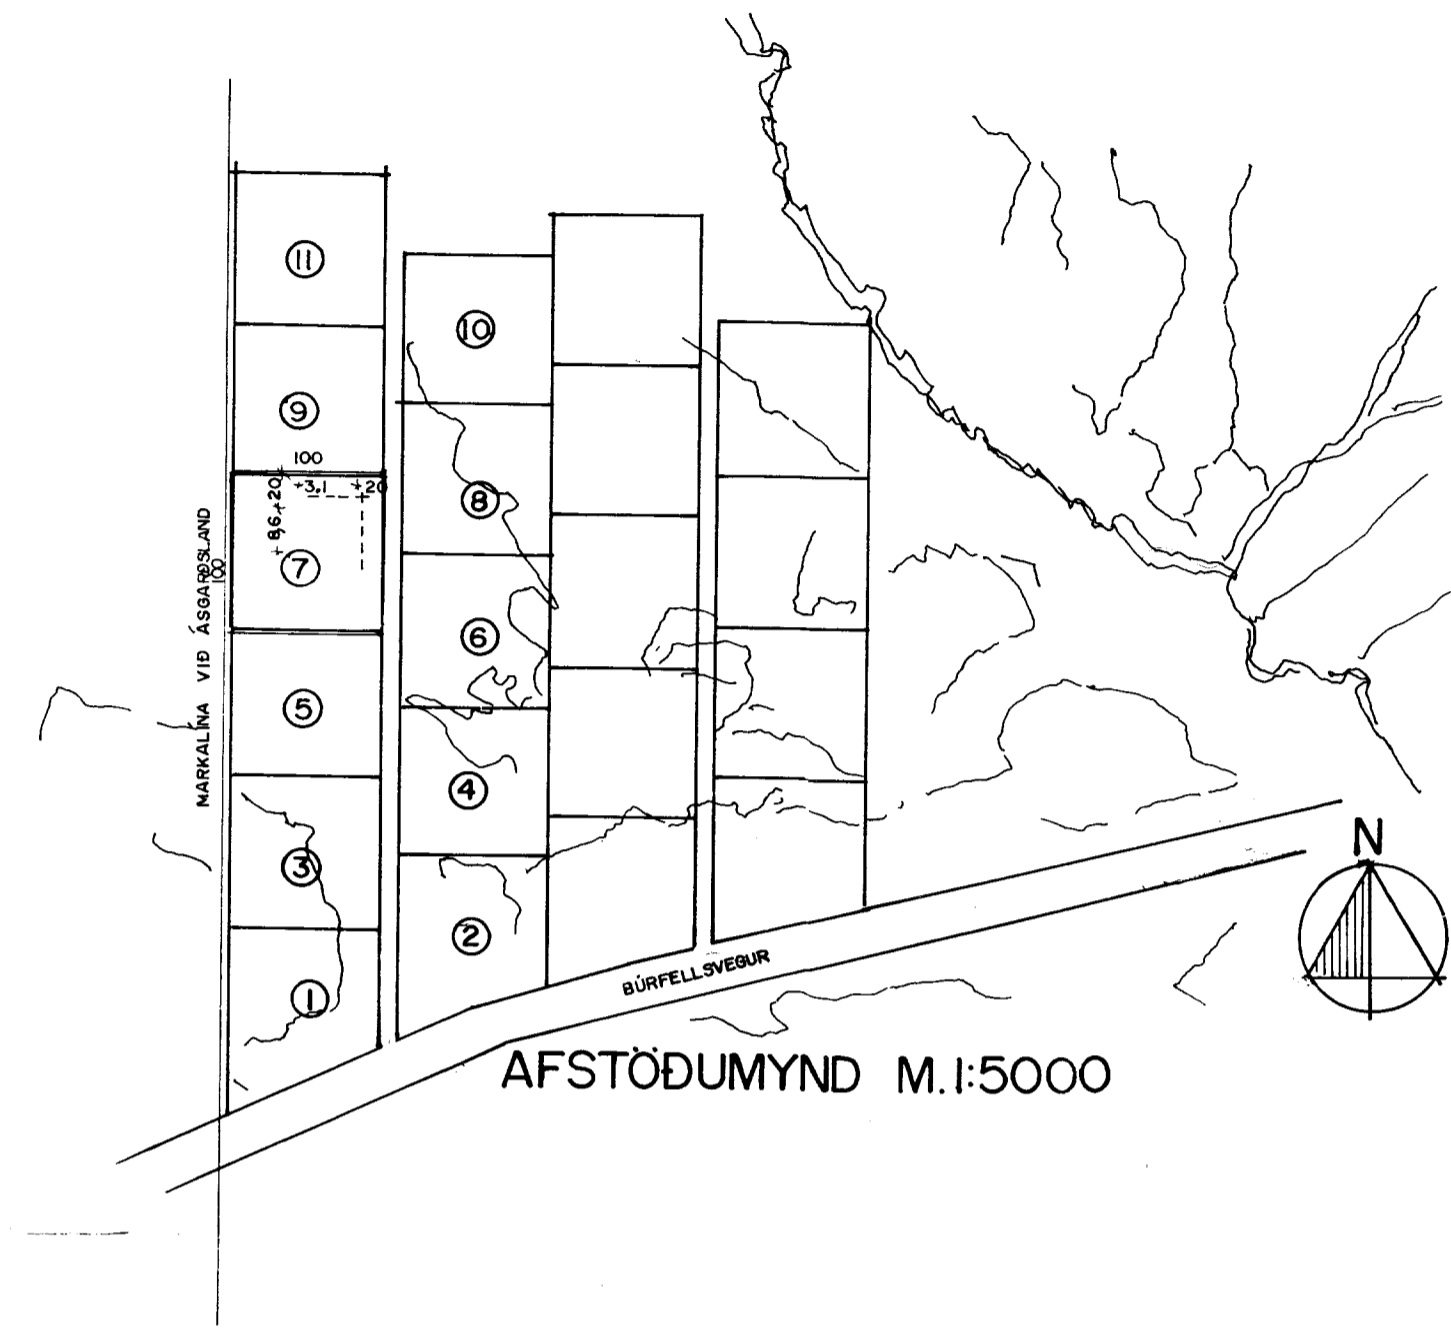

Stamp. 28/8 '98
 Hinn Sigurðsson

GRUNNMYND M.1:50

AFSTÖÐUMYND M.1:5000

SNID M.1:50

HÚS EINARS SIGURÐSSONAR Á LÓÐ NR 7 Í LANDI BÚRFELLS Í GRÍMSNESI.
 HÚSIÐ ER EINGAHÚS AÐ ABI "HOMES" GERÐ UTAN Á HÚSIÐ ER SETT UPP 4" TRÉGRIND MED EINANGRUN Á MILLI OG KLÆTT AÐ UTAN MED TIMBURKLÆÐNINGU.
 SÓLHÝSIÐ ER MED 1200mm PLEXI GLERI Í ÞAKI.