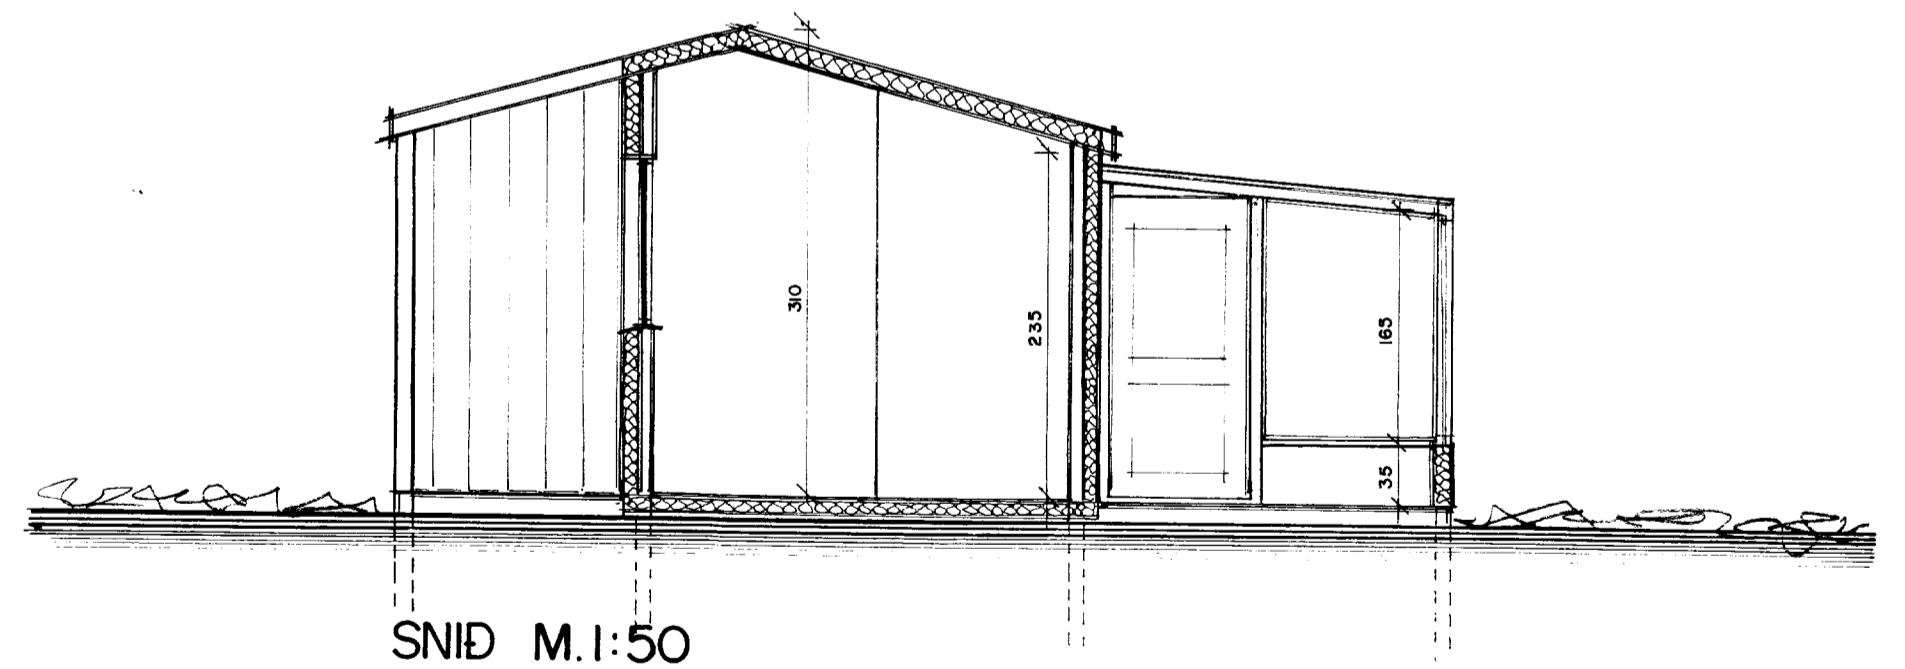

Stamp. 28/8 '98
 Hinn Sigurðsson

GRUNNMYND M.1:50

AFSTÖÐUMYND M.1:5000

SNID M.1:50

HÚS EINARS SIGURÐSSONAR Á LÓÐ NR 7 Í LANDI BÚRFELLS Í GRÍMSNESI.
 HÚSIÐ ER EINGAHÚS AÐ ABI "HOMES" GERÐ UTAN Á HÚSIÐ ER SETT UPP 4" TRÉGRIND MED EINANGRUN Á MILLI OG KLÆTT AÐ UTAN MED TIMBURKLÆÐNINGU.
 SÓLHÝSIÐ ER MED 1200mm PLEXI GLERI Í ÞAKI.