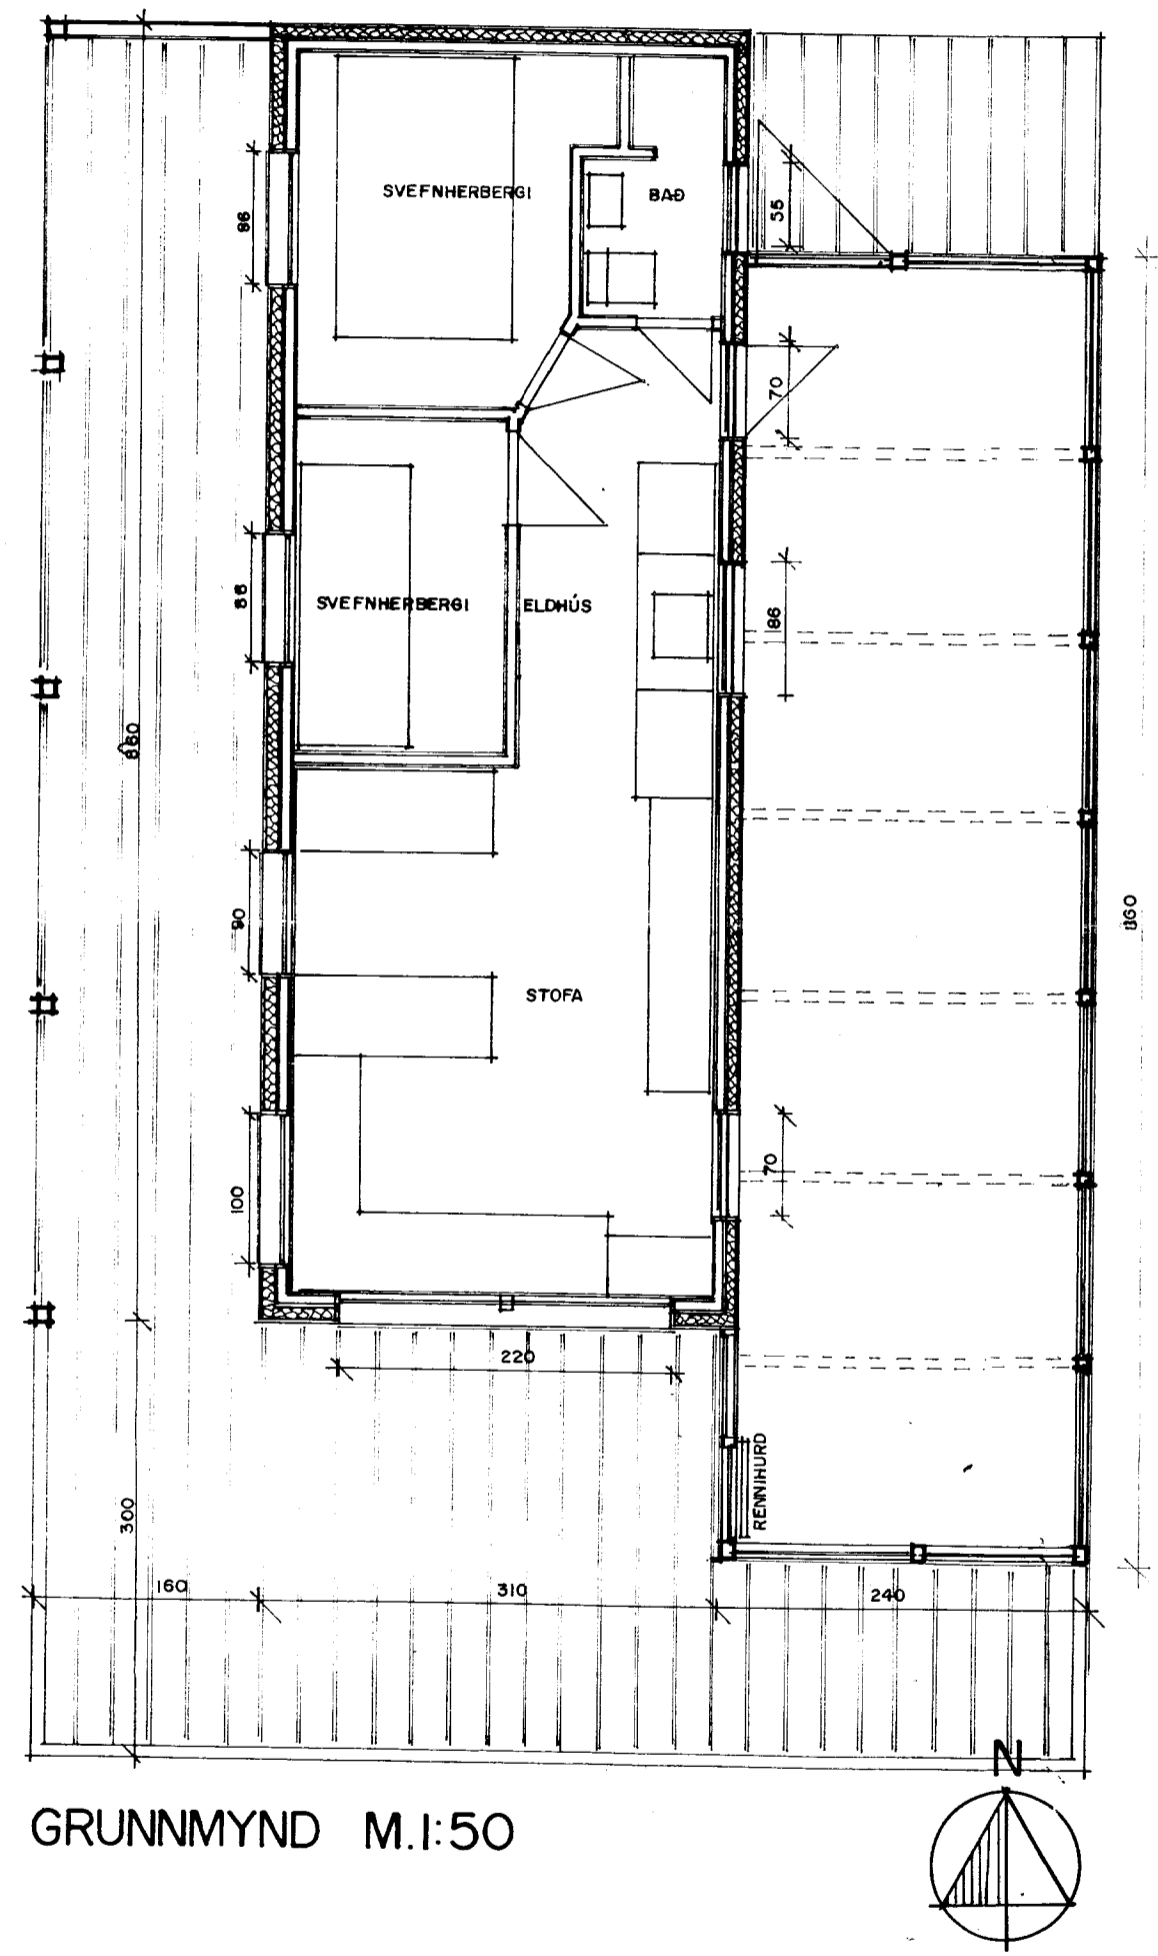

Stamp. 28/8 '98
 Hinn Sigurðsson

GRUNNMYND M.1:50

AFSTÖÐUMYND M.1:5000

SNID M.1:50

HÚS EINARS SIGURÐSSONAR Á LÓÐ NR 7 Í LANDI BÚRFELLS Í GRÍMSNESI.
 HÚSIÐ ER EINGAHÚS AÐ ABI "HOMES" GERÐ UTAN Á HÚSIÐ ER SETT UPP 4" TRÉGRIND MED EINANGRUN Á MILLI OG KLÆTT AÐ UTAN MED TIMBURKLÆÐNINGU.
 SÓLHÝSIÐ ER MED 1200mm PLEXI GLERI Í ÞAKI.