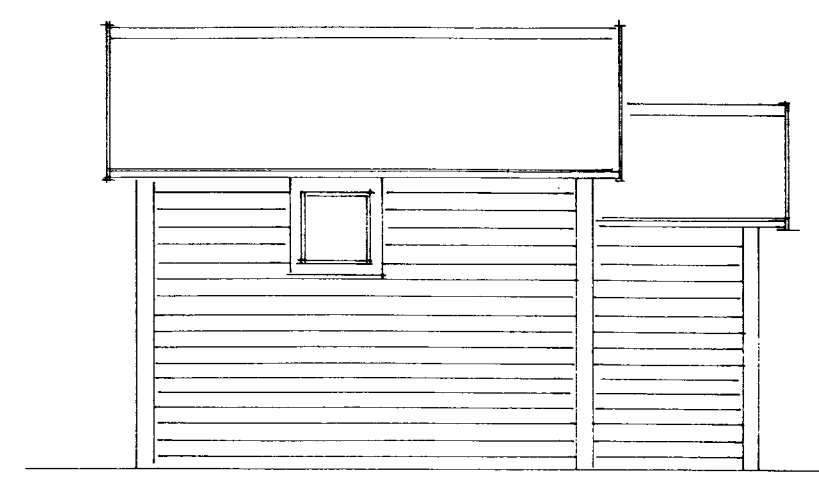

BYGGINGAFULLTRÚ
Samb. 25/3 '96
GRIMSNESHREPPS

Thomas Geiraldur

AUSTUR

NORÐUR

VESTUR

SUÐUR

TEIKNISTOFA SSKOPODDI 105 Reykjavík Sími 551 7985	SUMARHÚS Í HRAUNBORGUM VIÐEYJARSUNDI 9
	yfirlitsm./afstöðum. útlit verkfærag. m.kv. 1:5000, 1:500, 1:50 verk nr. teikn nr. 1 dags. 03/96 breytt