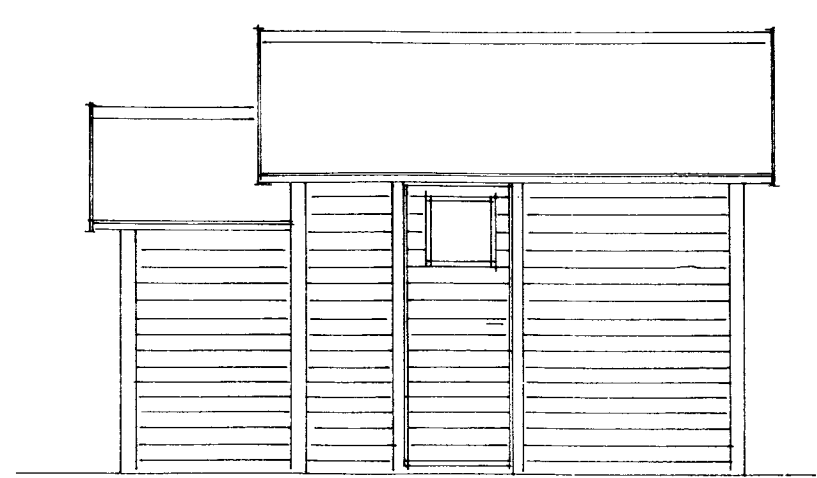

BYGGINGAFULLTRÚ
Samb. 25/3 '96
GRIMSNESHREPPS

Thomas Geiraldur

AUSTUR

NORÐUR

VESTUR

SUÐUR

TEIKNISTOFA SSKOPODDI 105 Reykjavík Sími 551 7985	SUMARHÚS Í HRAUNBORGUM VIÐEYJARSUNDI 9
	yfirlitsm./afstöðum. útlit verkfærag. m.kv. 1:5000, 1:500, 1:50 verk nr. teikn nr. 1 dags. 03/96 breytt