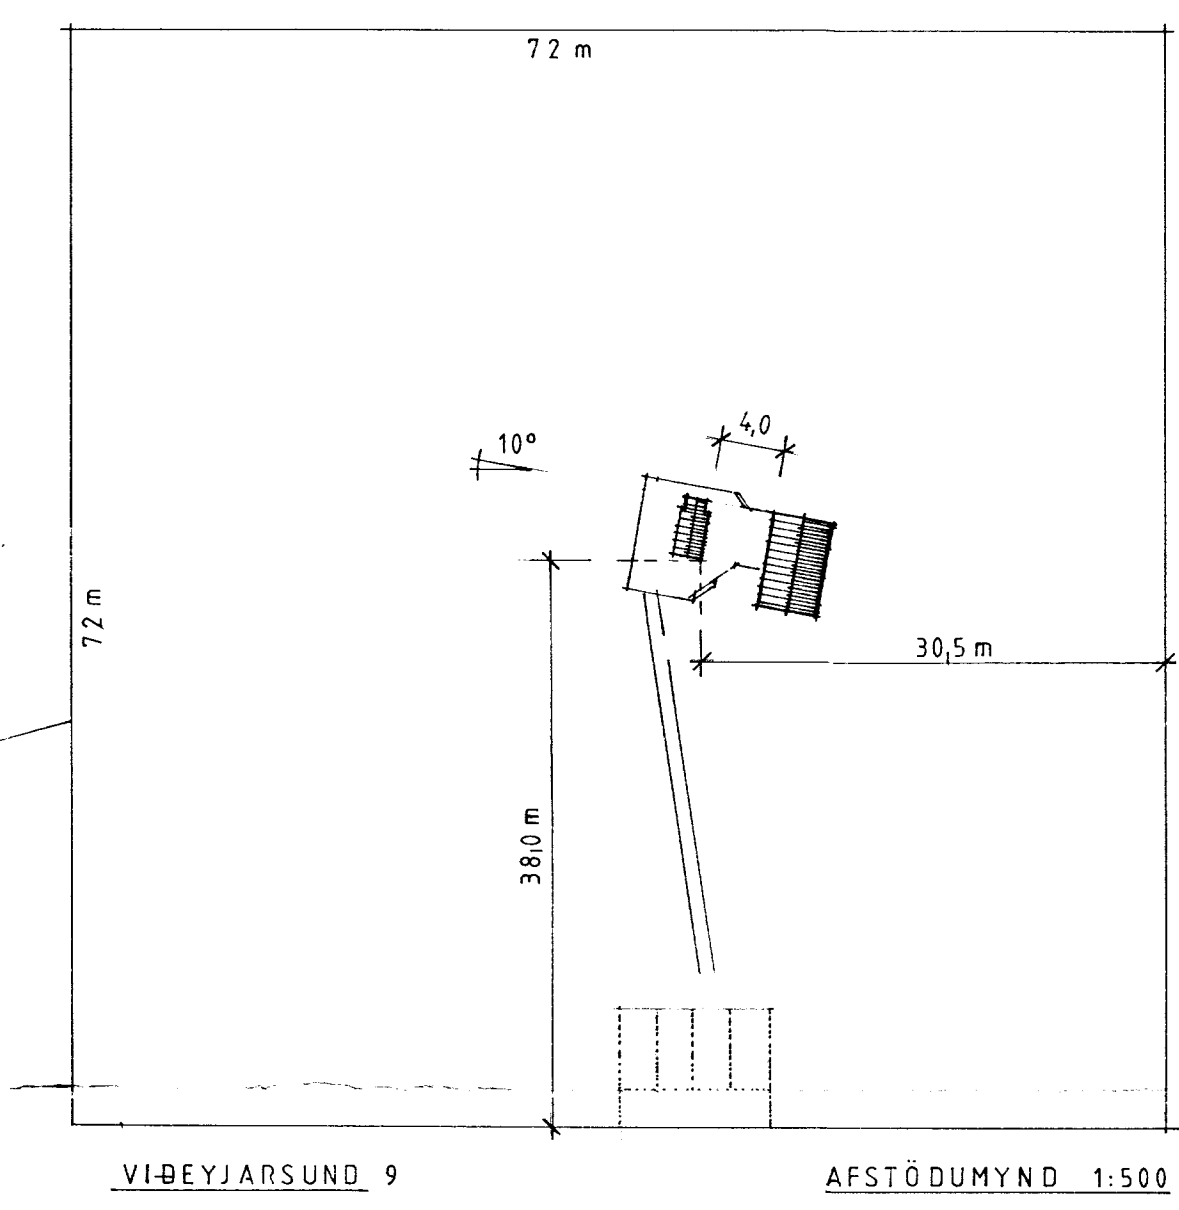

BYGGINGAFULLTRÚ
Samb. 25/3 '96
GRIMSNESHREPPS

Thomas Geiraldur

AUSTUR

NORÐUR

VESTUR

SUÐUR

TEIKNISTOFA SSKOPODDI 105 Reykjavík Sími 551 7985	SUMARHÚS Í HRAUNBORGUM VIÐEYJARSUNDI 9
	yfirlitsm./afstöðum. útlit verkfærag. m.kv. 1:5000, 1:500, 1:50 verk nr. teikn nr. 1 dags. 03/96 breytt