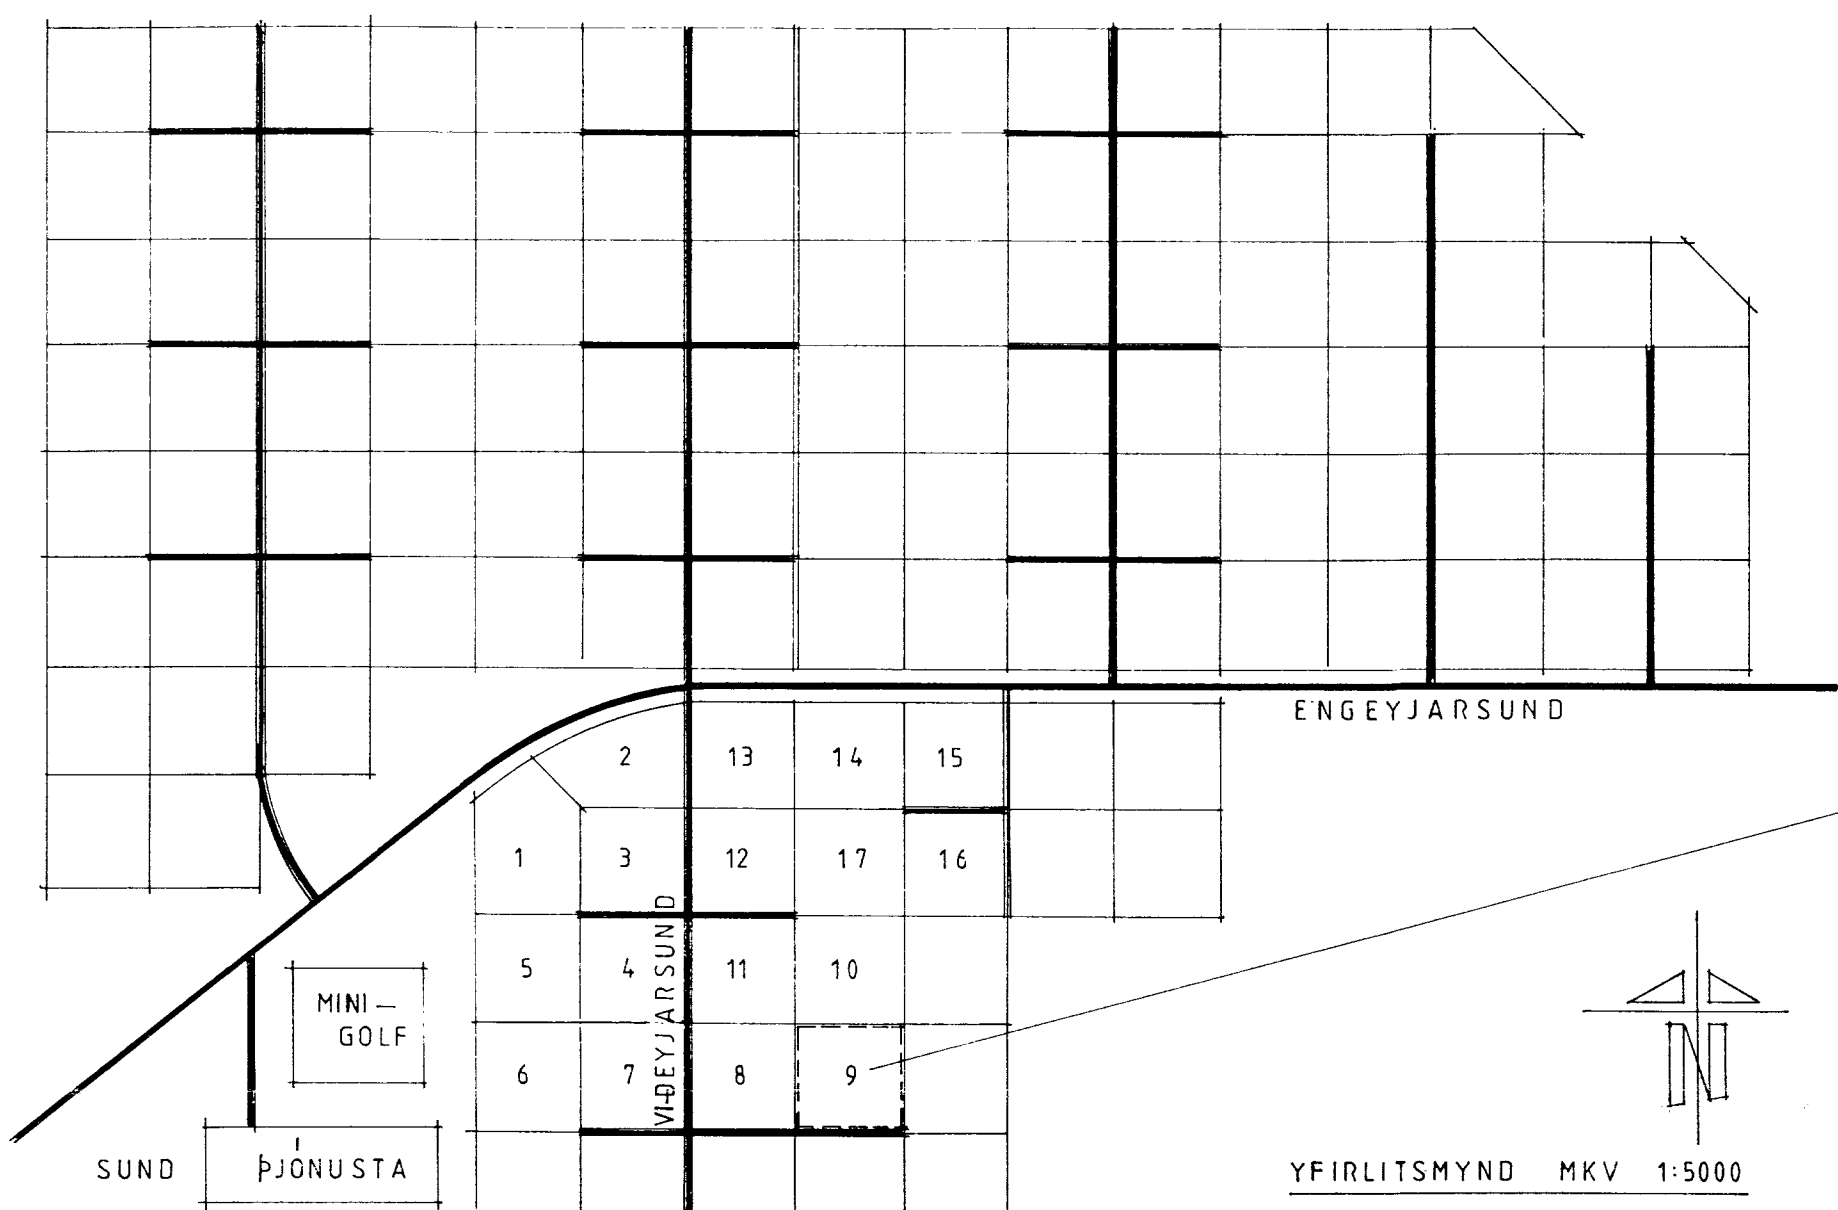

BYGGINGAFULLTRÚ
Samb. 25/3 '96
GRIMSNESHREPPS

Thomas Geiraldur

AUSTUR

NORÐUR

VESTUR

SUÐUR

TEIKNISTOFA SSKOPODDI 105 Reykjavík Sími 551 7985	SUMARHÚS Í HRAUNBORGUM VIÐEYJARSUNDI 9
	yfirlitsm./afstöðum. útlit verkfærag. m.kv. 1:5000, 1:500, 1:50 verk nr. teikn nr. 1 dags. 03/96 breytt