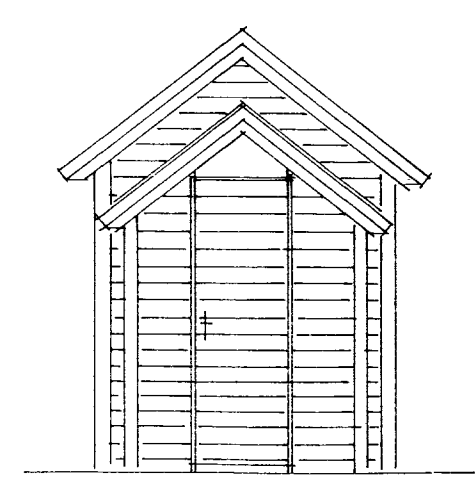

BYGGINGAFULLTRÚ
Samb. 25/3 '96
GRIMSNESHREPPS

Thomas Geiraldur

AUSTUR

NORÐUR

VESTUR

SUÐUR

TEIKNISTOFA SSKOPODDI 105 Reykjavík Sími 551 7985	SUMARHÚS Í HRAUNBORGUM VIÐEYJARSUNDI 9
	yfirlitsm./afstöðum. útlit verkfærag. m.kv. 1:5000, 1:500, 1:50 verk nr. teikn nr. 1 dags. 03/96 breytt