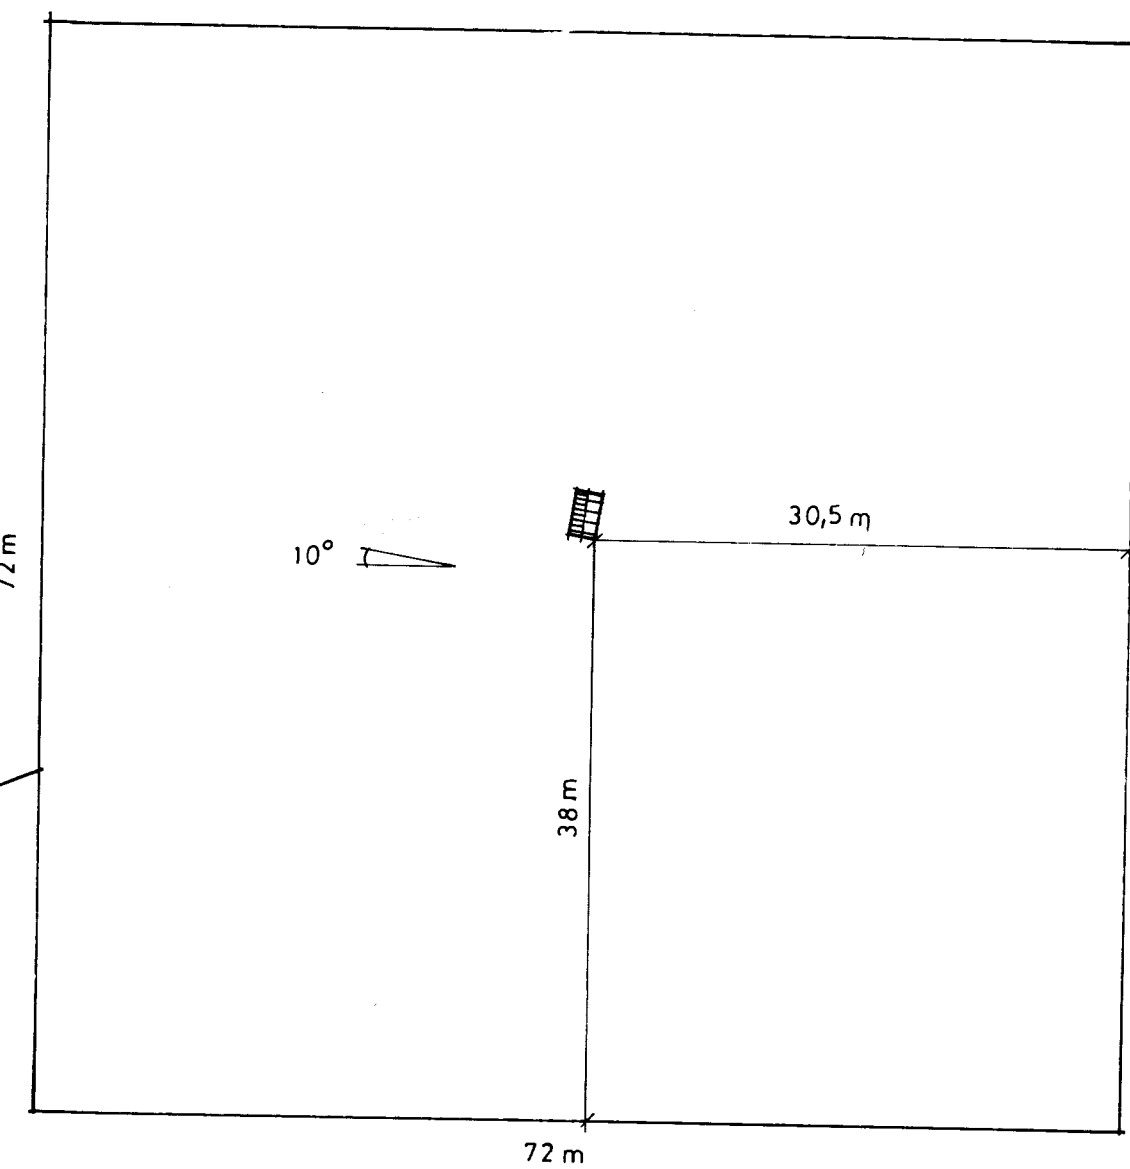

GRUNNMYND
1:50

SUÐUR

NORÐUR

AUSTUR

VESTUR

YFIRLITSMYND CA. 1:1000

AFSTÖÐUMYND 1:500

VERKÆRAGEYMSLA

flatarmál: 6 m²

undirstöður: steyptar í G'rör

veggir: einföld trégrind klædd

utan með láréttri valnasklæðningu

þak klætt með búrústi

TEIKNISTOFA
Laugavegi 96
REYKJAVÍK sími 179 80

VERKÆRAGEYMSLA Á LÖÐ NR 9.
Í HRAUNBORGUM

njórður geirdal

grunnmynd, úllit,
afstöðumynd, yfirlitsmynd.

mkv 1:50 1:500 1:1000

verk nr teikn nr

dags 08.05.92

breytt

Njórður Geirdal