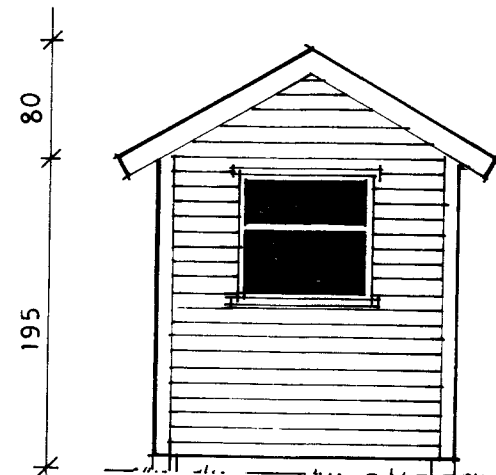

SUÐUR

VERKÆRAGEYMSLA

flatarmál: 6 m²

undirstöður: steyptar í G'rör

veggir: einföld trégrind klædd

utan með láréttri valnasklæðningu

þak klætt með búrústi

TEIKNISTOFA
Laugavegi 96
REYKJAVÍK sími 179 80

VERKÆRAGEYMSLA Á LÖÐ NR 9.
Í HRAUNBORGUM

njórður geirdal

grunnmynd, úllit,
afstöðumynd, yfirlitsmynd.

mkv 1:50 1:500 1:1000

verk nr teikn nr

dags 08.05.92

breytt

Njórður Geirdal