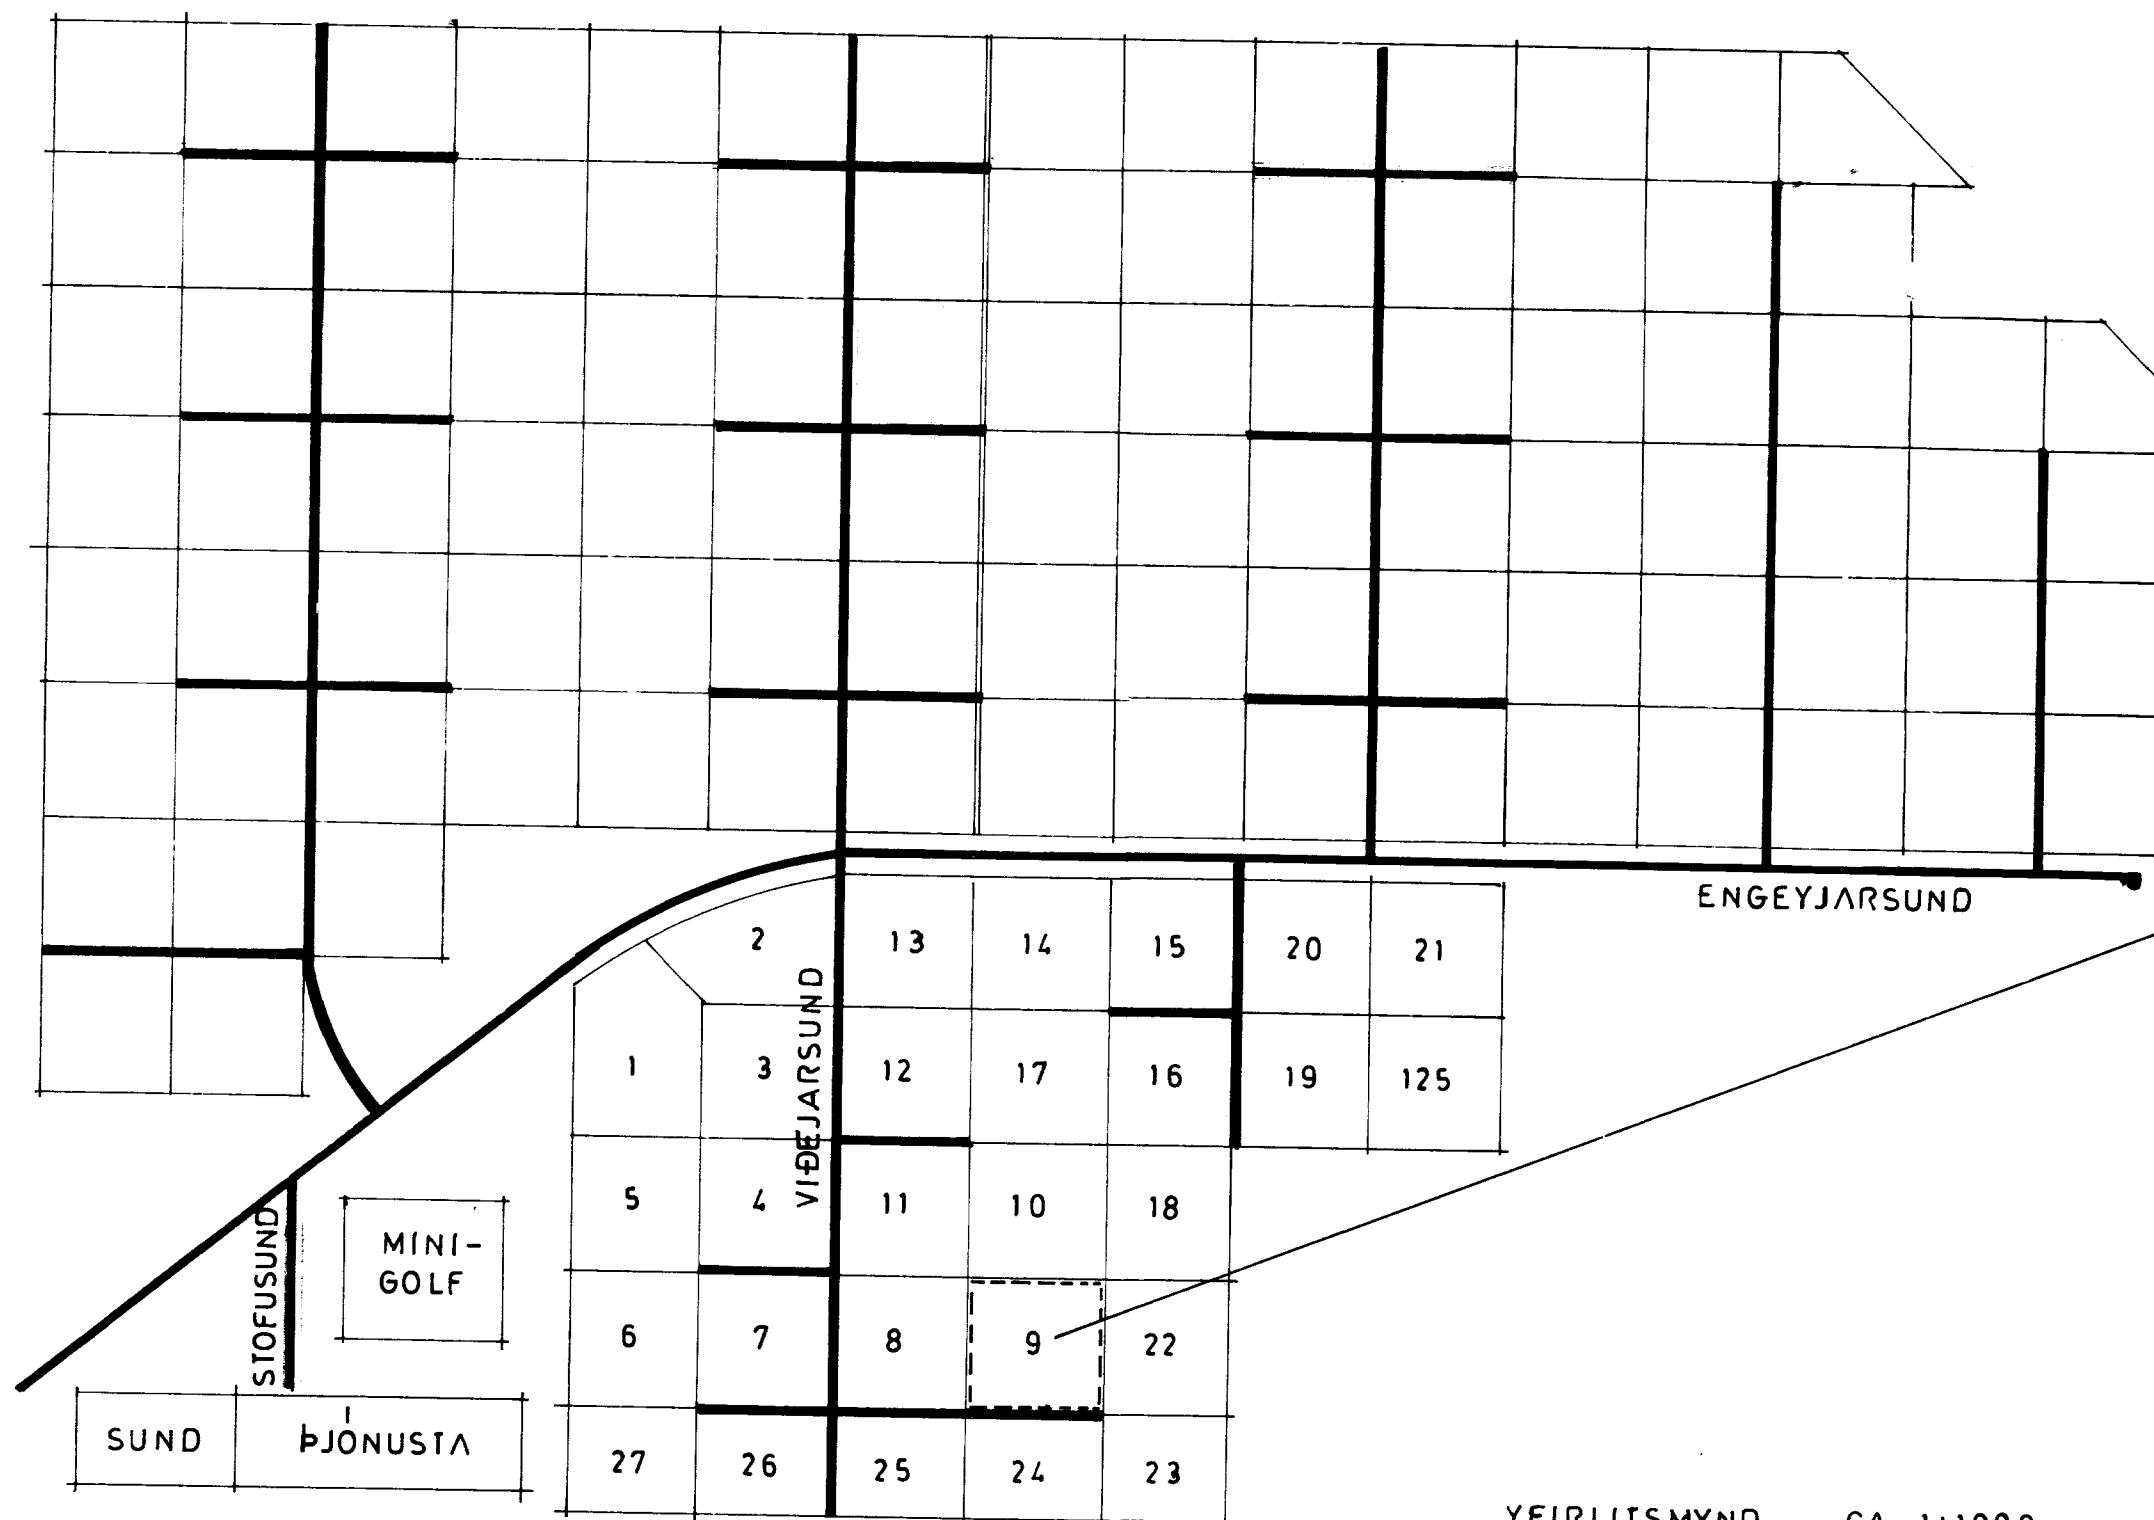

GRUNNMYND
1:50

SUÐUR

NORÐUR

AUSTUR

VESTUR

YFIRLITSMYND CA. 1:1000

AFSTÖÐUMYND 1:500

VERKÆRAGEYMSLA

flatarmál: 6 m²

undirstöður: steyptar í G'rör

veggir: einföld trégrind klædd

utan með láréttri valnasklæðningu

þak klætt með búrústi

TEIKNISTOFA
Laugavegi 96
REYKJAVÍK sími 179 80

VERKÆRAGEYMSLA Á LÖÐ NR 9.
Í HRAUNBORGUM