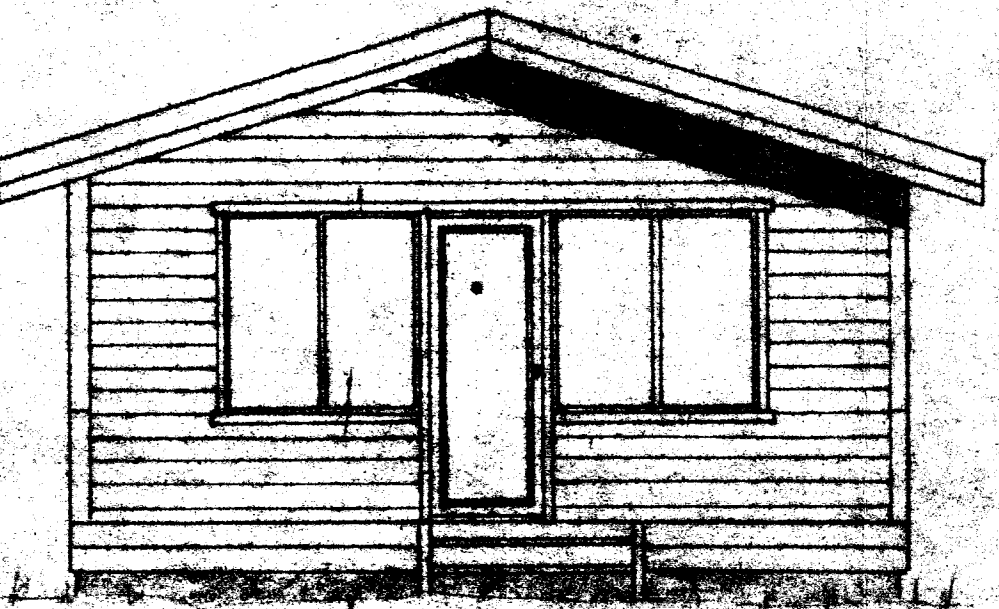

VESTUR

SUDUR

ÖHEIMIT
 ERÍAD LÍÐA TEFILPÍÐAR
 TEIKNINGU NEMA MÓÐ LAYFI
 HOFURDAR

AUSTUR

NORDUR

GRUNNMYND

SNID A-A

SUMARHÚS:
 GERÐ _____ A 1-2
 GRUNNFLÖTUR _____ 33 FERMETRAR
 SÓLVERÖND _____ 11 _____

TEIKNIVANGUR SIMI 118 20		
SUMARHÚS Í LANDI		
MKV 1:50	EIGANDI: <i>Guðm. Ingiradóttir</i>	DAGS: TEIKNAB: REIKNAB:
		NR. 1 002

SNID Í GLUGGA OG VEGGI TEIKN. NR. Sn 16