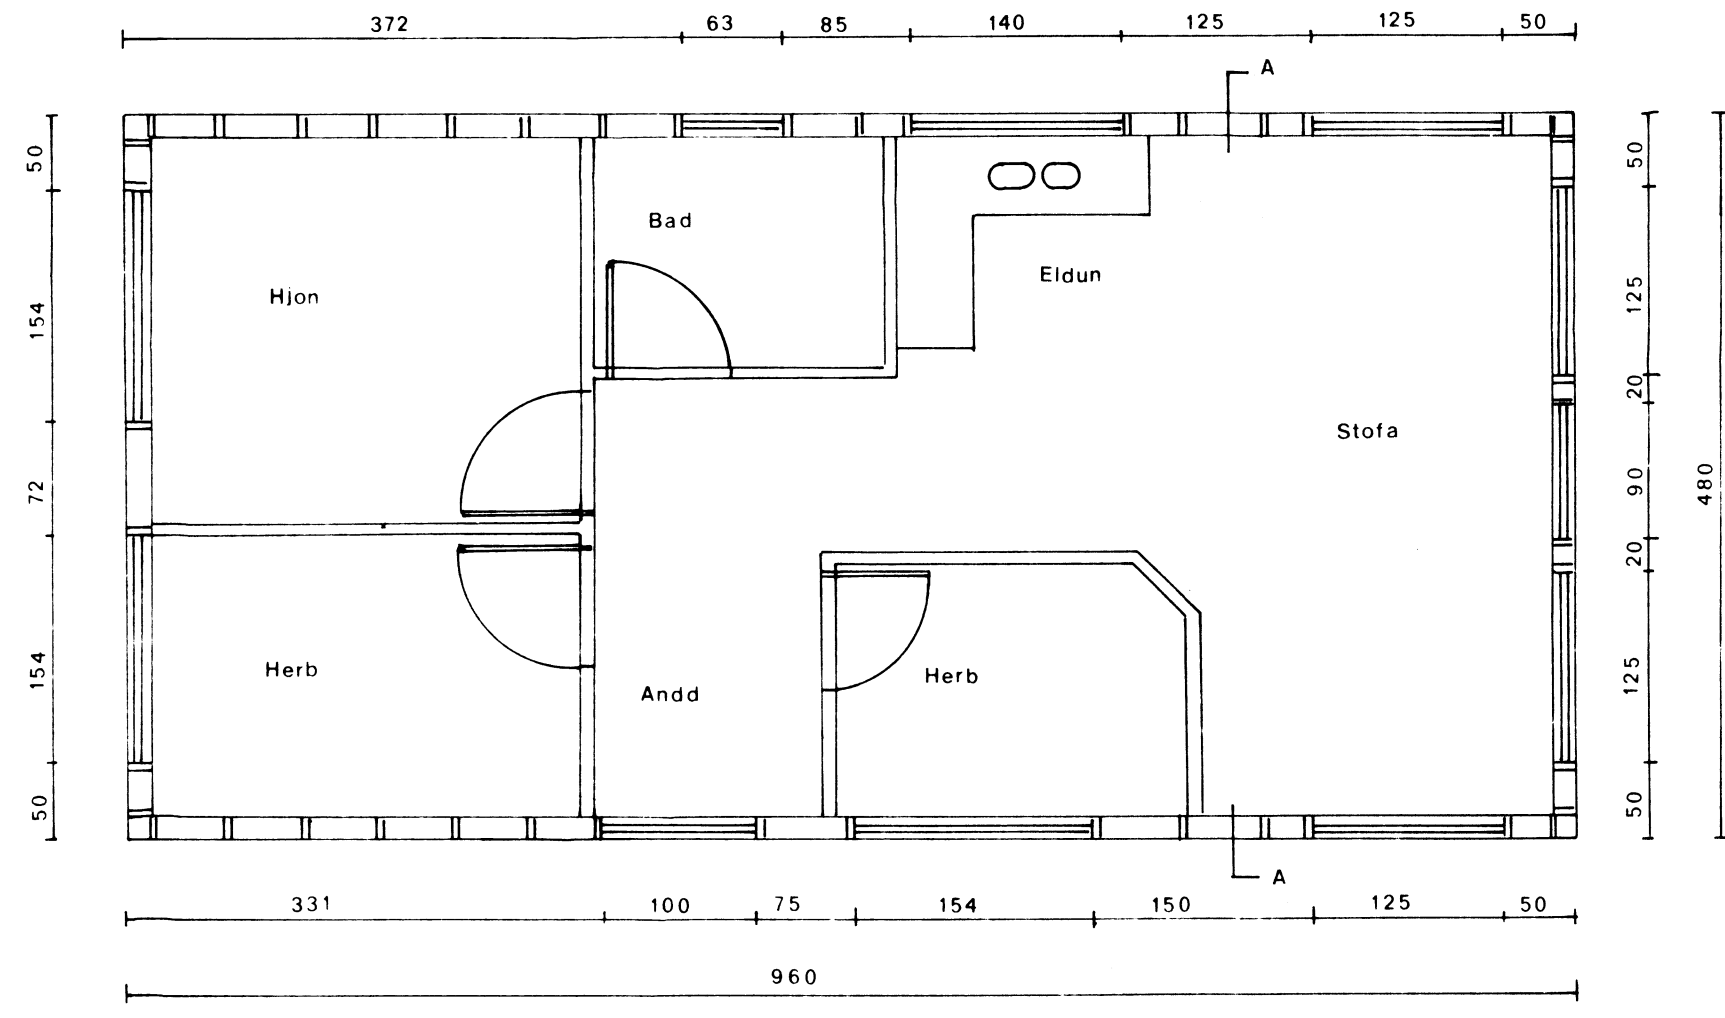

BYGGINGAFLITRI
 Samp. 2/91
 GRÍMSNESHREPPS

Kristján Hannesson

*Ígáttun Halldórsen Ld. 120364-4489
 Hóamúsin 18.
 230 Keflavík
 Sími 92-14867.*

| | |
|--|---------------------------------|
| SUMARBÚSTADUR Í LANDI HRAUNKOTS GRÍMSNESI. LÖÐ NUMER 38. STÆRD HUSS 46,08 fm " LÖÐAR 5000 fm TEIKNING KRISTJAN HANNESSON | MKV. 1:50 DAGS. JÚNÍ 1991 |
|--|---------------------------------|