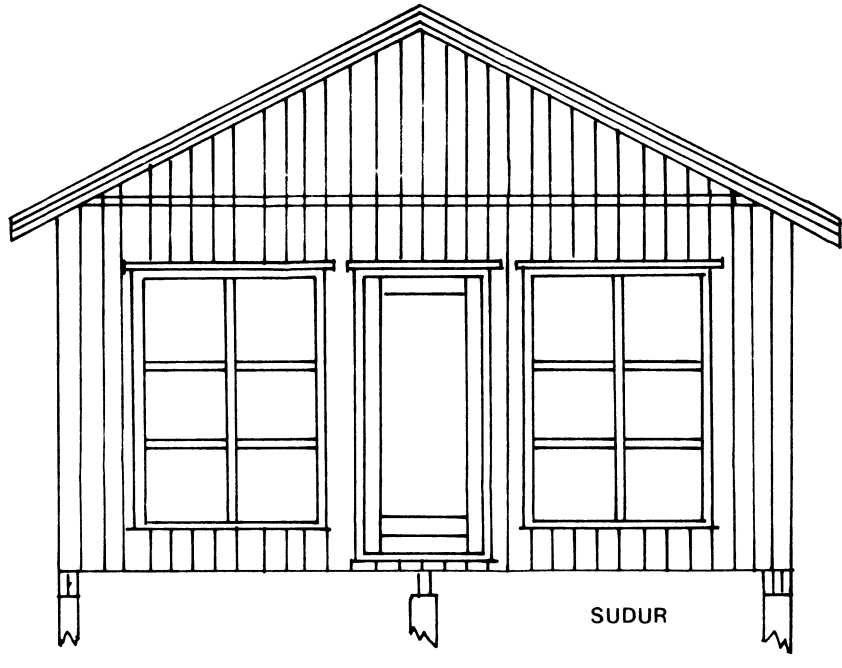

BYGGINGAFLITRI
 Samp. 2/91
 GRÍMSNESHREPPS

Kristján Hannesson

*Ígáttun Halldórsen Ld. 120364-4489
 Hóamúsin 18.
 230 Keflavík
 Sími 92-14867.*

| | |
|--|---------------------------------|
| SUMARBÚSTADUR Í LANDI HRAUNKOTS GRÍMSNESI. LÖÐ NUMER 38. STÆRD HUSS 46,08 fm " LÖÐAR 5000 fm TEIKNING KRISTJAN HANNESSON | MKV. 1:50 DAGS. JÚNÍ 1991 |
|--|---------------------------------|