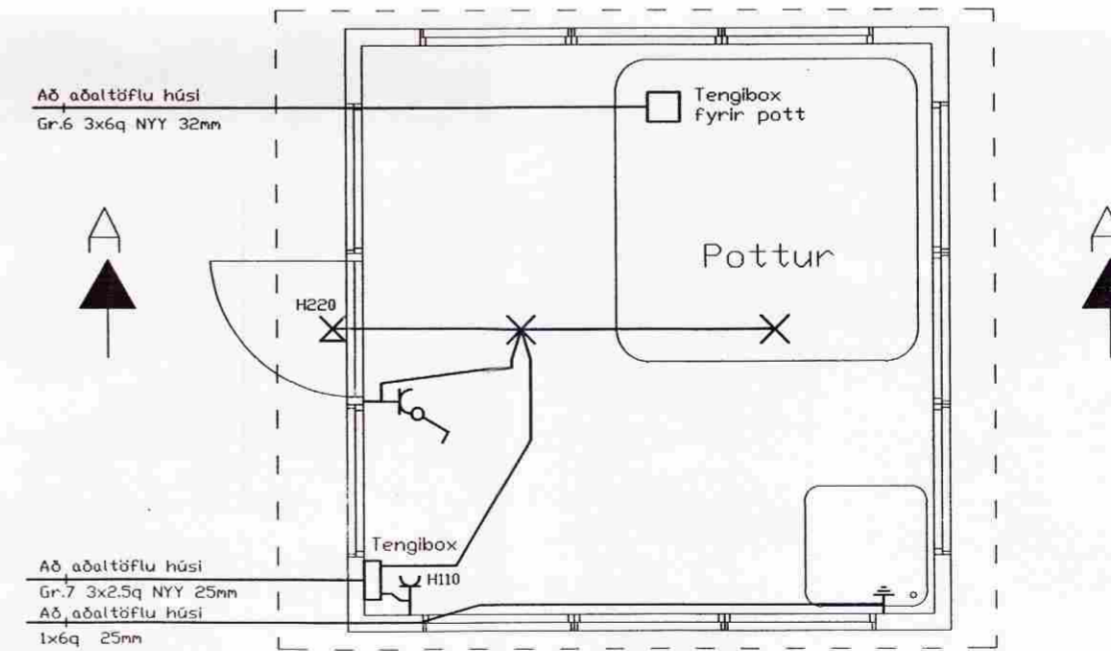

Heimtaug Rafveitu

Einlínunmynd

Snið AA

Mkv.1:50

Grunnmynd

Mkv.1:50

Baðhús á lóð 9 í landi Villingarvatns Grímsnesi, Grafningarhrepp.

Kjartan Sigurðsson Foldasmára 2
kt: 260353-5009
Rafgeisli Hamraborg 1 Kópavogi
Sími: 5645100 Netfang: rafgeisli@islandia.is

Skýringar: Raflagnir Eigandi: Helgi Einarsson
Teikning: Grunnmynd, Snið, Einlínunmynd
Mælikvarði: 1:50
Blað nr: 1 af 1
Breytt:

Kjartan Sigurðsson