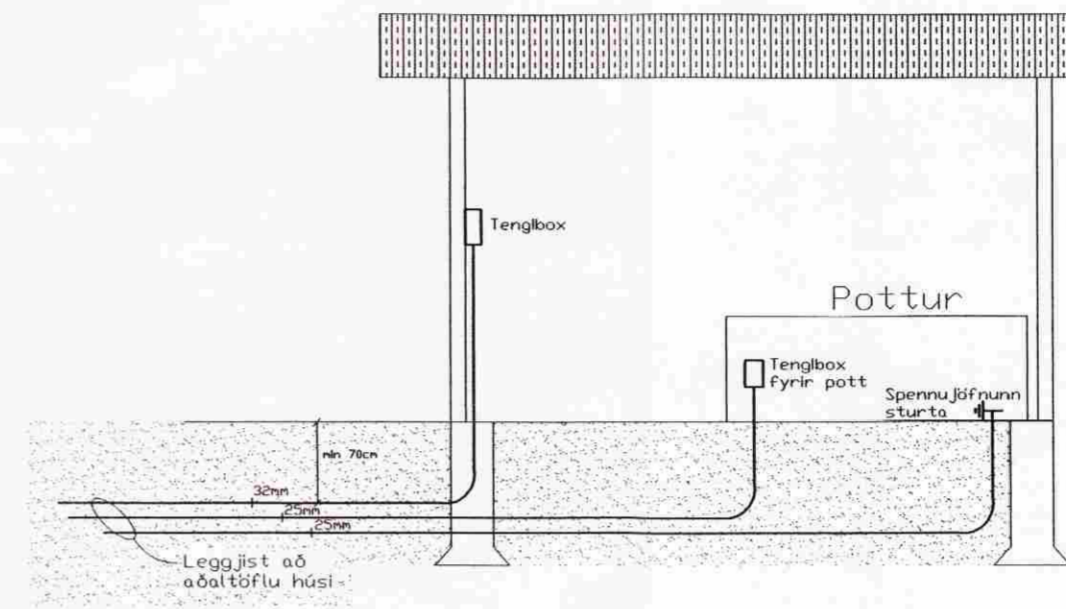

Heimtaug Rafveitu

Einlínunmynd

Snið AA

Mkv.1:50

Grunnmynd

Mkv.1:50

Baðhús á lóð 9 í landi Villingarvatns Grímsnesi, Grafningarhrepp.

Kjartan Sigurðsson Foldasmára 2
kt: 260353-5009
Rafgeisli Hamraborg 1 Kópavogi
Sími: 5645100 Netfang: rafgeisli@islandia.is