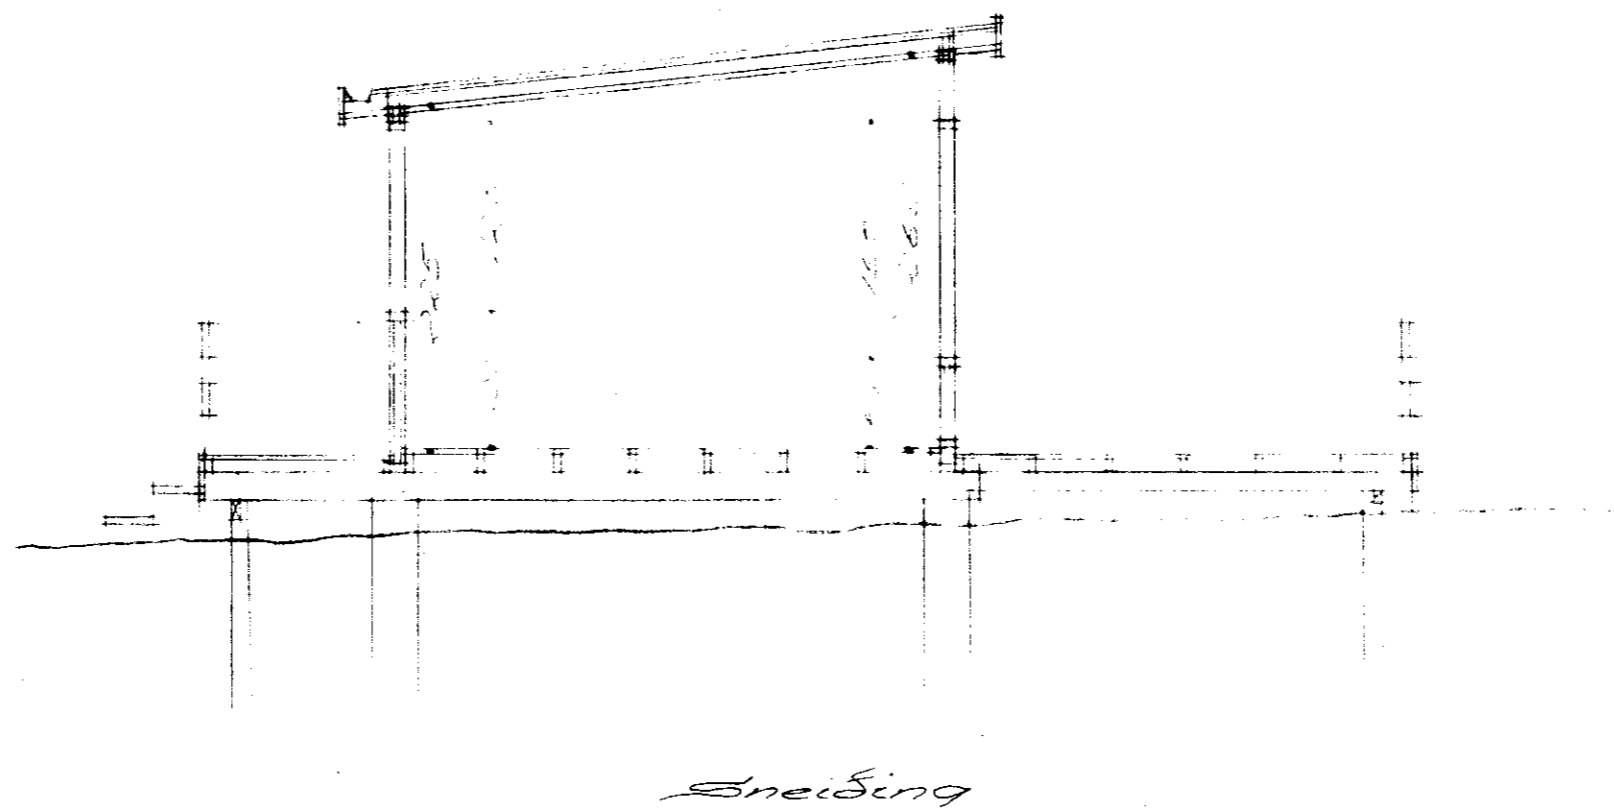

Suður

Vestur

Norður

Austur

Grundmynd

Sneiðing

Leigulát  
Óskars Jóhannessonar  
ca 2100 m<sup>2</sup>

Stakkás

Vegarstóði á sandi

Væðing  
eða drykkjar

Afslóðumynd mál 1:1000

<b>TEIKNISTOFAN S.F. ÁRMÚLA 6</b> REYKJAVÍK GÍSLI HALLDÓRSSON ARKITEKT JÓSEF REYNIS ARKITEKT			
MÁL. 1:50	VERKEFNI. Sumarþiðsluáætlun	Óskars Jóhannessonar	
DAGS. Maí '78			
TEIKN. NR.	Grummynd, lítil sneiðing og afslóðumynd.		
TEIKNAD AF. <i>Jóhanna Þórunn</i>	BREYTT:		
SAMP.			