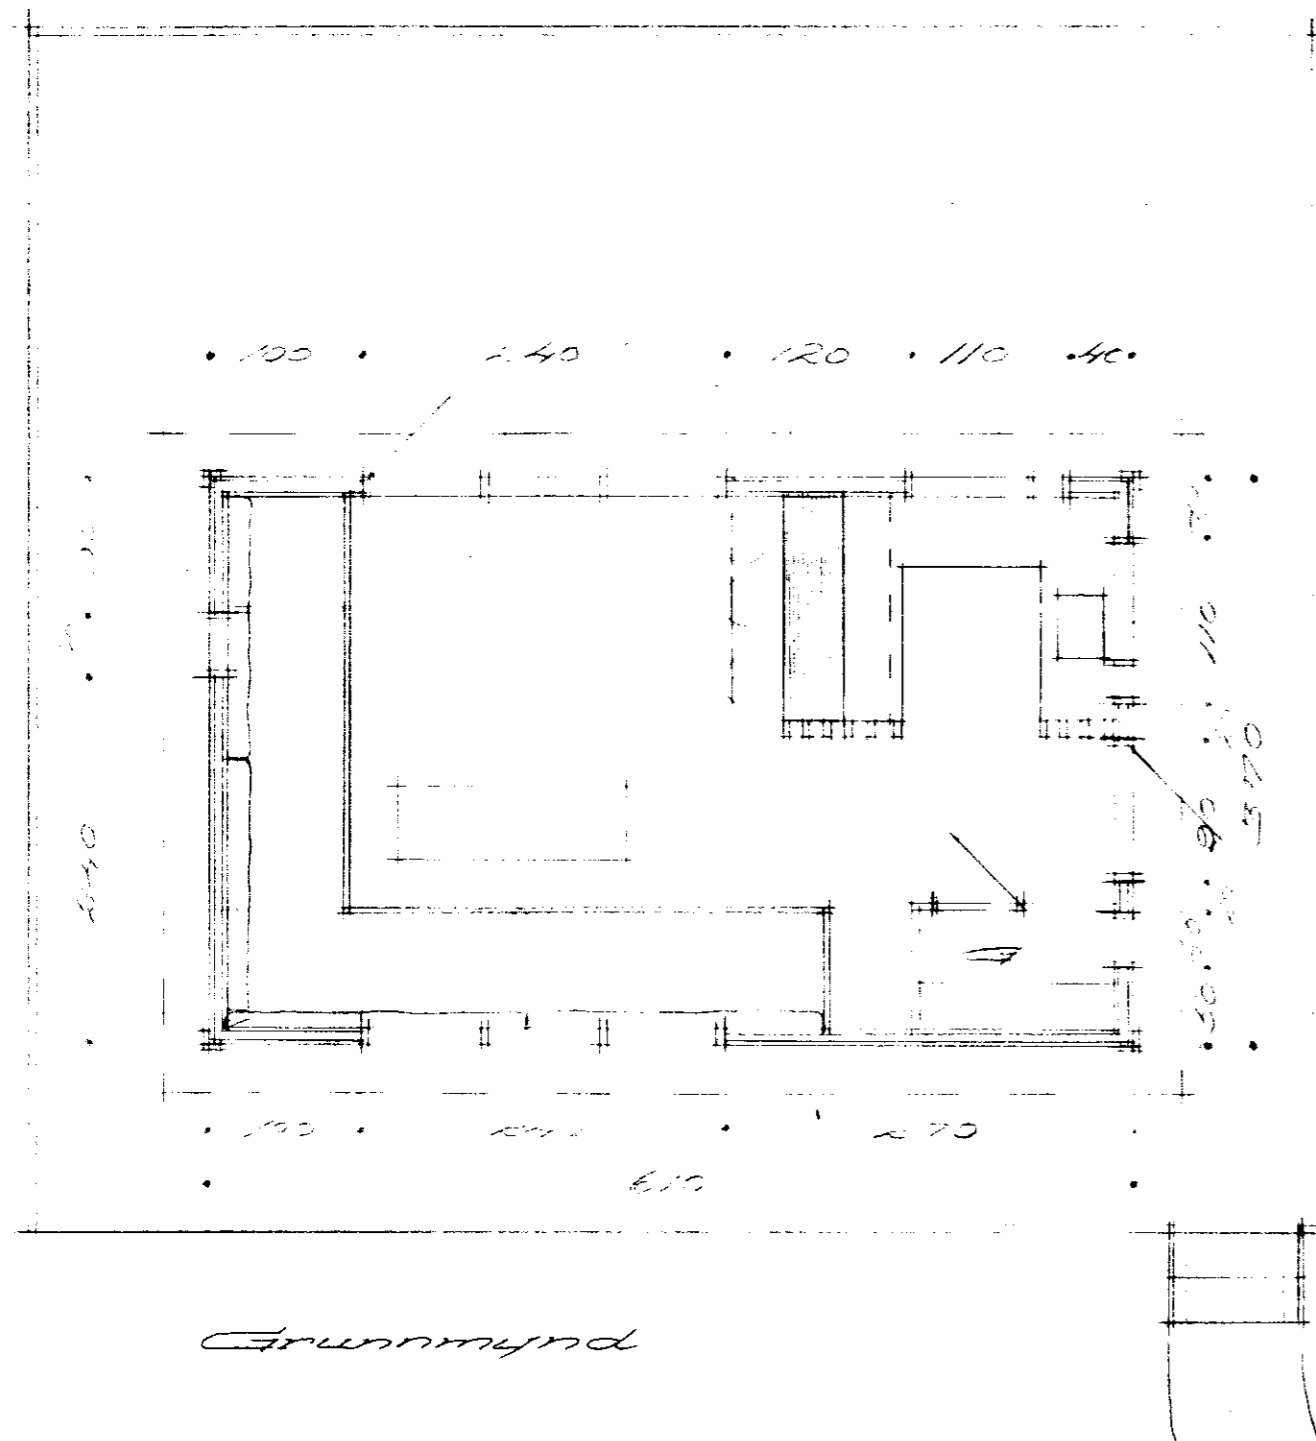

Suður

Vestur

Norður

Austur

Grundmynd

Sneiðing

Leigulát  
Óskars Jóhannessonar  
ca 2100 m<sup>2</sup>

Stakkás

Vegarstóði á sandi

Væðing  
eða drykkjar

Afslóðumynd mál 1:1000

<b>TEIKNISTOFAN S.F. ÁRMÚLA 6</b> REYKJAVÍK GÍSLI HALLDÓRSSON ARKITEKT JÓSEF REYNIS ARKITEKT			
MÁL. 1:50	VERKEFNI. Sumarþiðsluáætlun	Óskars Jóhannessonar	
DAGS. Maí '78			
TEIKN. NR.	Grummynd, lítil sneiðing og afslóðumynd.		
TEIKNAD AF. <i>Jóhanna Þórunn</i>	BREYTT:		
SAMP.			