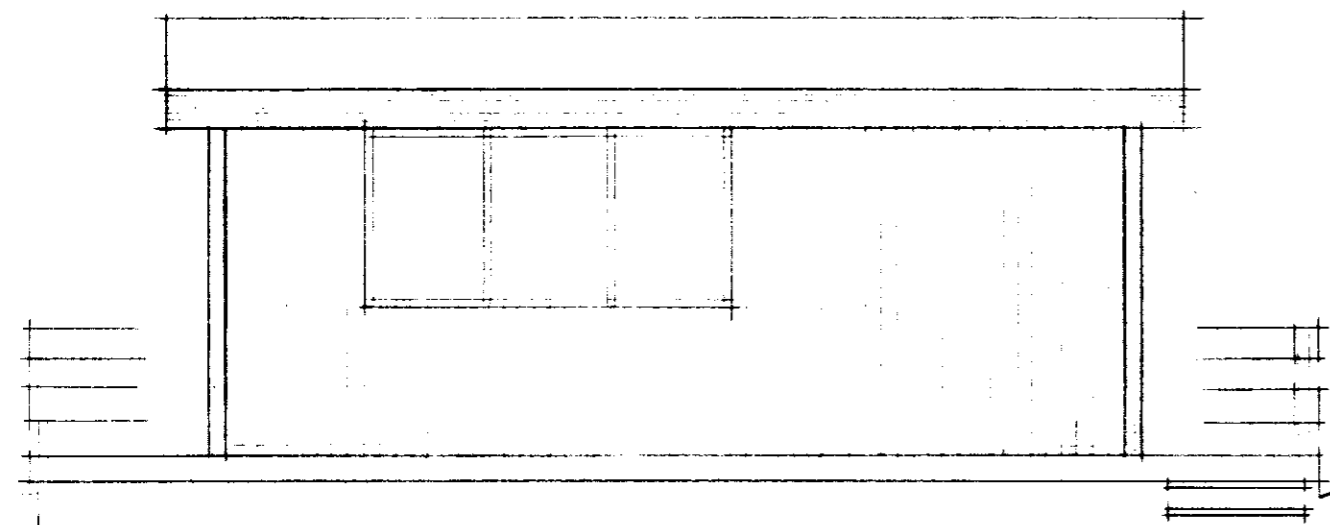

Suður

Vestur

Norður

Austur

Grundmynd

Sneiðing

Leigulát  
Óskars Jóhannessonar  
ca 2100 m<sup>2</sup>

Stakkás

Vegarstóði á sandi

Væðing  
eða drykkjar

Afslóðumynd mál 1:1000

<b>TEIKNISTOFAN S.F. ÁRMÚLA 6</b> REYKJAVÍK GÍSLI HALLDÓRSSON ARKITEKT JÓSEF REYNIS ARKITEKT			
MÁL. 1:50	VERKEFNI. Sumarþiðsluáætlun	Óskars Jóhannessonar	
DAGS. Maí '78			
TEIKN. NR.	Grummynd, lítil sneiðing og afslóðumynd.		
TEIKNAD AF. <i>Jóhanna Þórunn</i>	BREYTT:		
SAMP.			