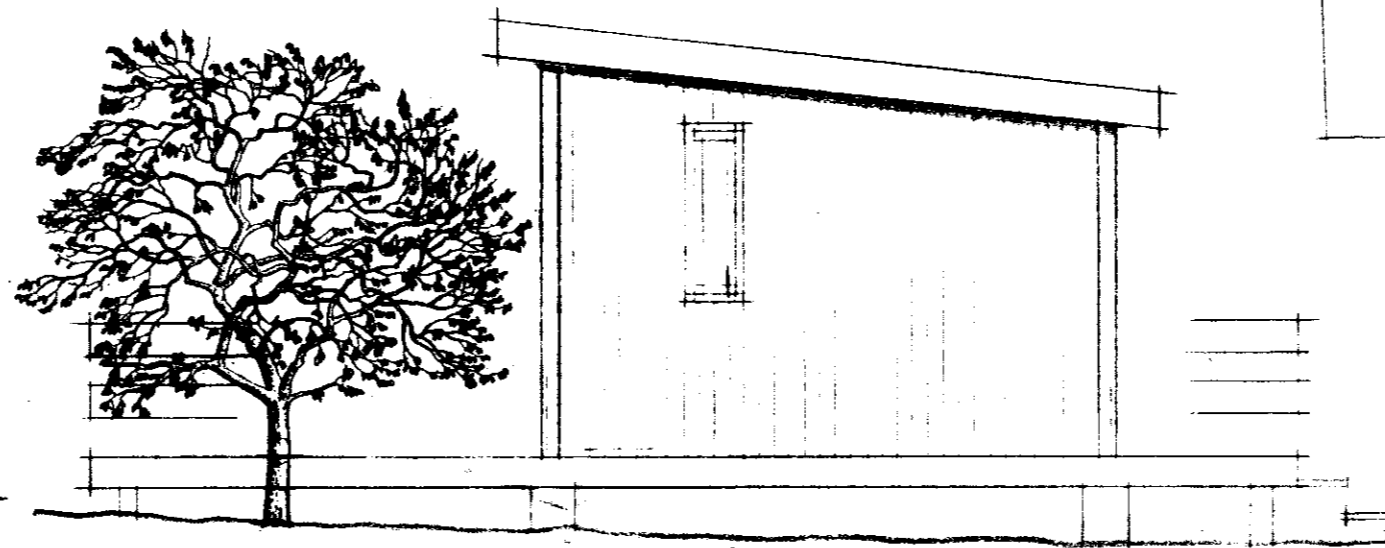

Suður

Vestur

Norður

Austur

Grundmynd

Sneiðing

Leigulát  
Óskars Jóhannessonar  
ca 2100 m<sup>2</sup>

Stakkás

Vegarstóði á sandi

Væðing  
eða drykkjar

Afslóðumynd mál 1:1000

<b>TEIKNISTOFAN S.F. ÁRMÚLA 6</b> REYKJAVÍK GÍSLI HALLDÓRSSON ARKITEKT JÓSEF REYNIS ARKITEKT			
MÁL. 1:50	VERKEFNI. Sumarþiðsluáætlun	Óskars Jóhannessonar	
DAGS. Maí '78			
TEIKN. NR.	Grummynd, lítil sneiðing og afslóðumynd.		
TEIKNAD AF. <i>Jóhanna Þórunn</i>	BREYTT:		
SAMP.			