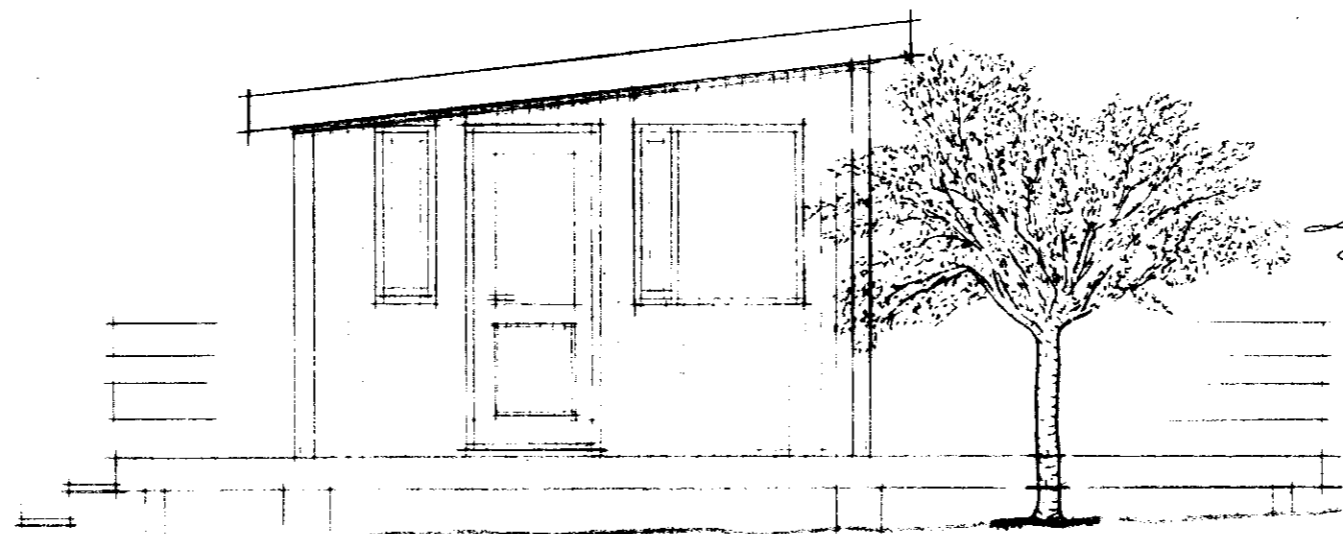

Suður

Vestur

Norður

Austur

Grundmynd

Sneiðing

Leigulát  
Óskars Jóhannessonar  
ca 2100 m<sup>2</sup>

Stakkás

Vegarstóði á sandi

Væðing  
eða drykkjar

Afslóðumynd mál 1:1000

<b>TEIKNISTOFAN S.F. ÁRMÚLA 6</b> REYKJAVÍK GÍSLI HALLDÓRSSON ARKITEKT JÓSEF REYNIS ARKITEKT			
MÁL. 1:50	VERKEFNI. Sumarþiðsluáætlun	Óskars Jóhannessonar	
DAGS. Maí '78			
TEIKN. NR.	Grummynd, lítil sneiðing og afslóðumynd.		
TEIKNAD AF. <i>Jóhanna Þórunn</i>	BREYTT:		
SAMP.			