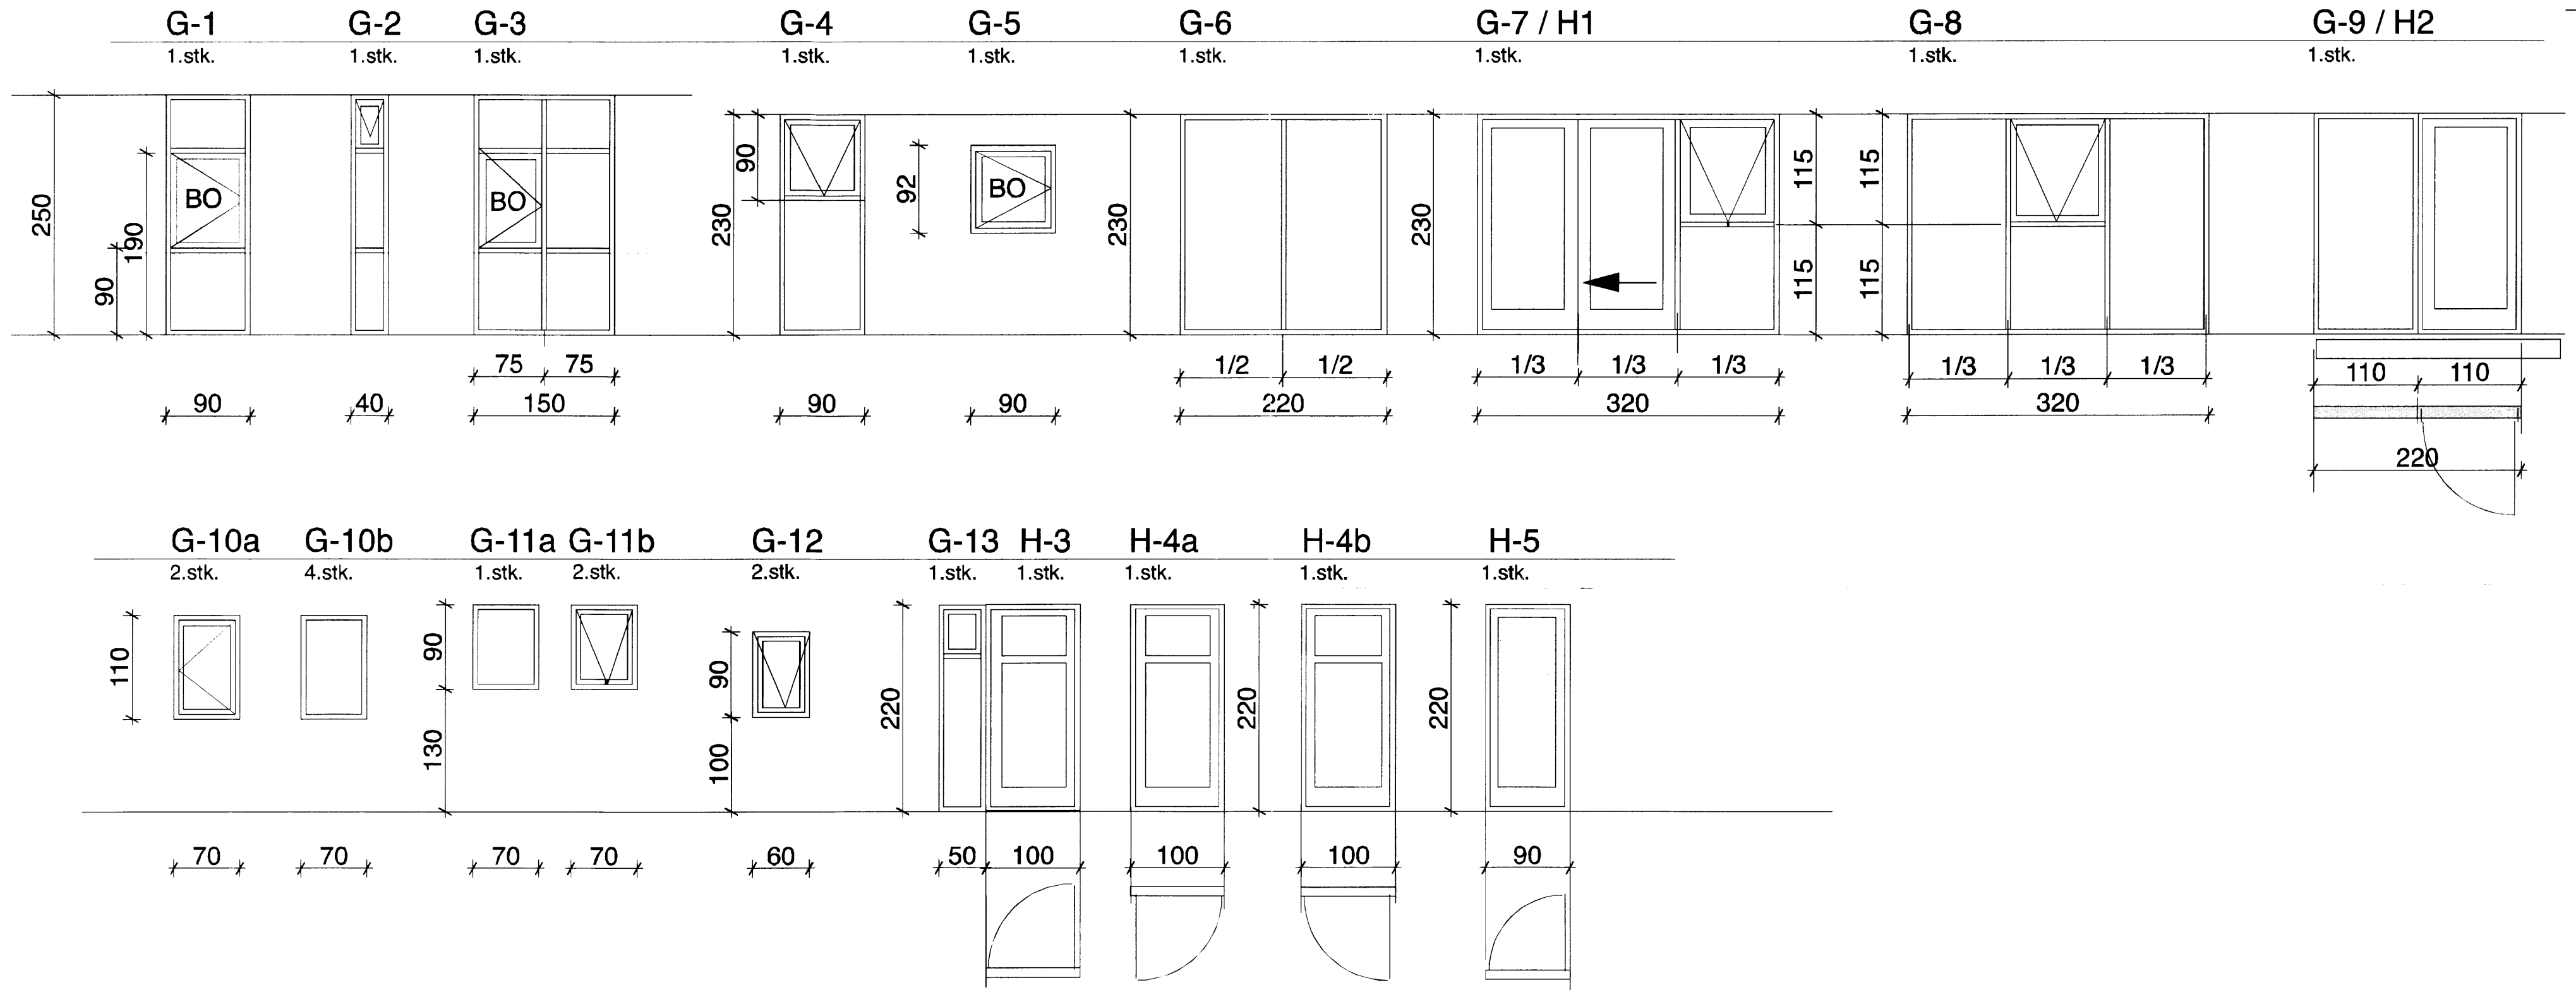

Skipulags- og byggingarfulltrúi Uppsveita bs.
Sampykkt
 28 APR, 2014
[Signature]
 Byggingarfulltrúi

Í vinnslu

| | |
|--|--|
| TEIKNISTOFAN KVARDI | Verkefni KERHRAUN 132 GRÍMSNES OG GRAFNINGSHREPPUR Heiti GLUGGAYFIRLIT |
| | kvardi 1:50 dags. 18. NÓV. 2013. hönnun G. G. teikn G. G. |
| Hringbraut 17 220 Hafnarfirdi s. 555-2020 FAX 555-2021 Gísli G. Gunnarsson BFÍ kt. 020649-2409 kvardi@kvardi.is | |