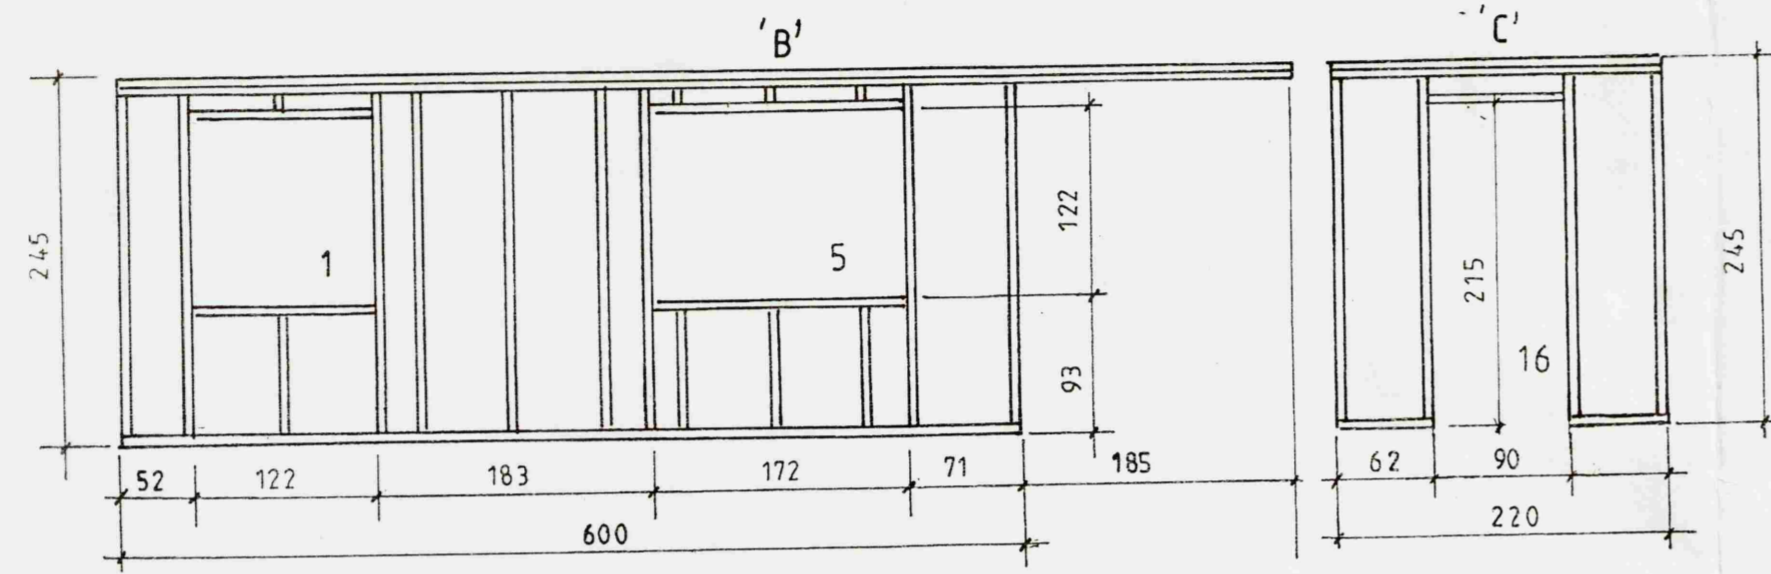

Samþykkt  
 13 MAÍ 2008  
 Byggingarfulltrúi uppsveita Amessyslu

Ath: Éfni í grind fura, 45x120 T1

Mkv.: 1:50	Sumarhús í landi Bildfells/Tungu. Grímsness og Grafningshreppi Arn.Lód nr. 8 svæði 1 stærð 14.000 m <sup>2</sup> Eigendur: Jón Baldur Hlíðberg kt. 290557-4299 og Ásta Vilborg Njálsdóttir kt 010765-4479	TEIKNIVANGUR 270733-2559 201032-4829
Dags. apríl '08		
Nr. 231 '08		
Grindur		