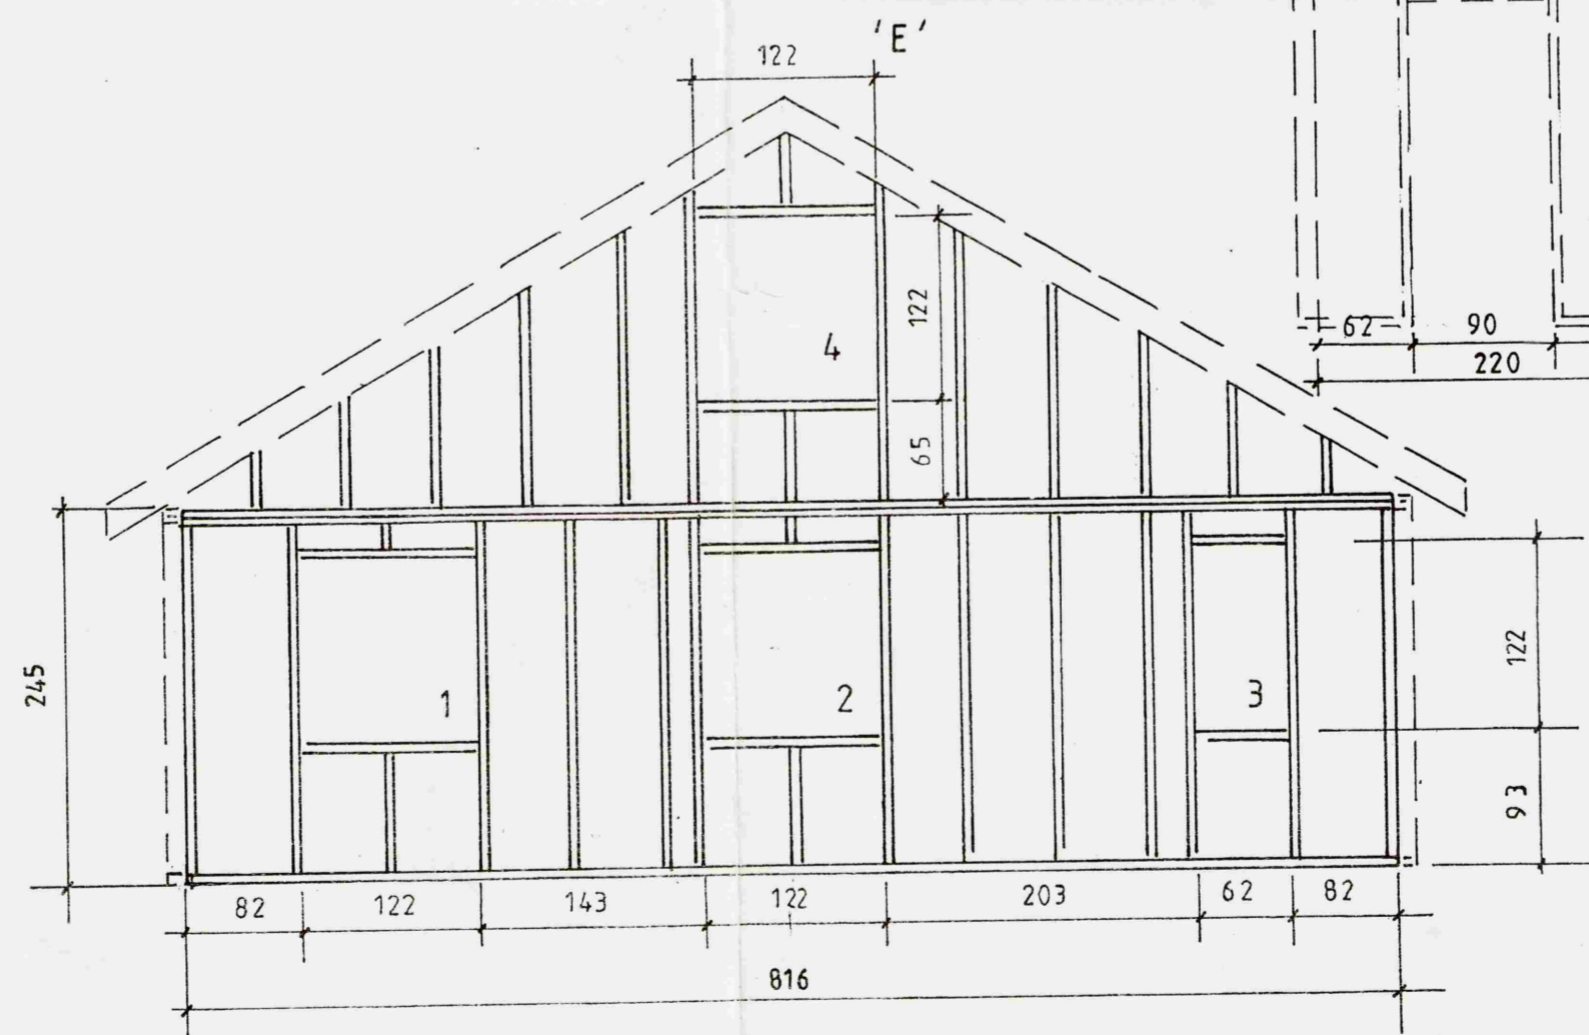

Samþykkt  
 13 MAÍ 2008  
 Byggingarfulltrúi uppsveita Amessyslu

Ath: Éfni í grind fura, 45x120 T1

Mkv.: 1:50	Sumarhús í landi Bildfells/Tungu. Grímsness og Grafningshreppi Arn.Lód nr. 8 svæði 1 stærð 14.000 m <sup>2</sup> Eigendur: Jón Baldur Hlíðberg kt. 290557-4299 og Ásta Vilborg Njálsdóttir kt 010765-4479	TEIKNIVANGUR 270733-2559 201032-4829
Dags. apríl '08		
Nr. 231 '08		
Grindur		