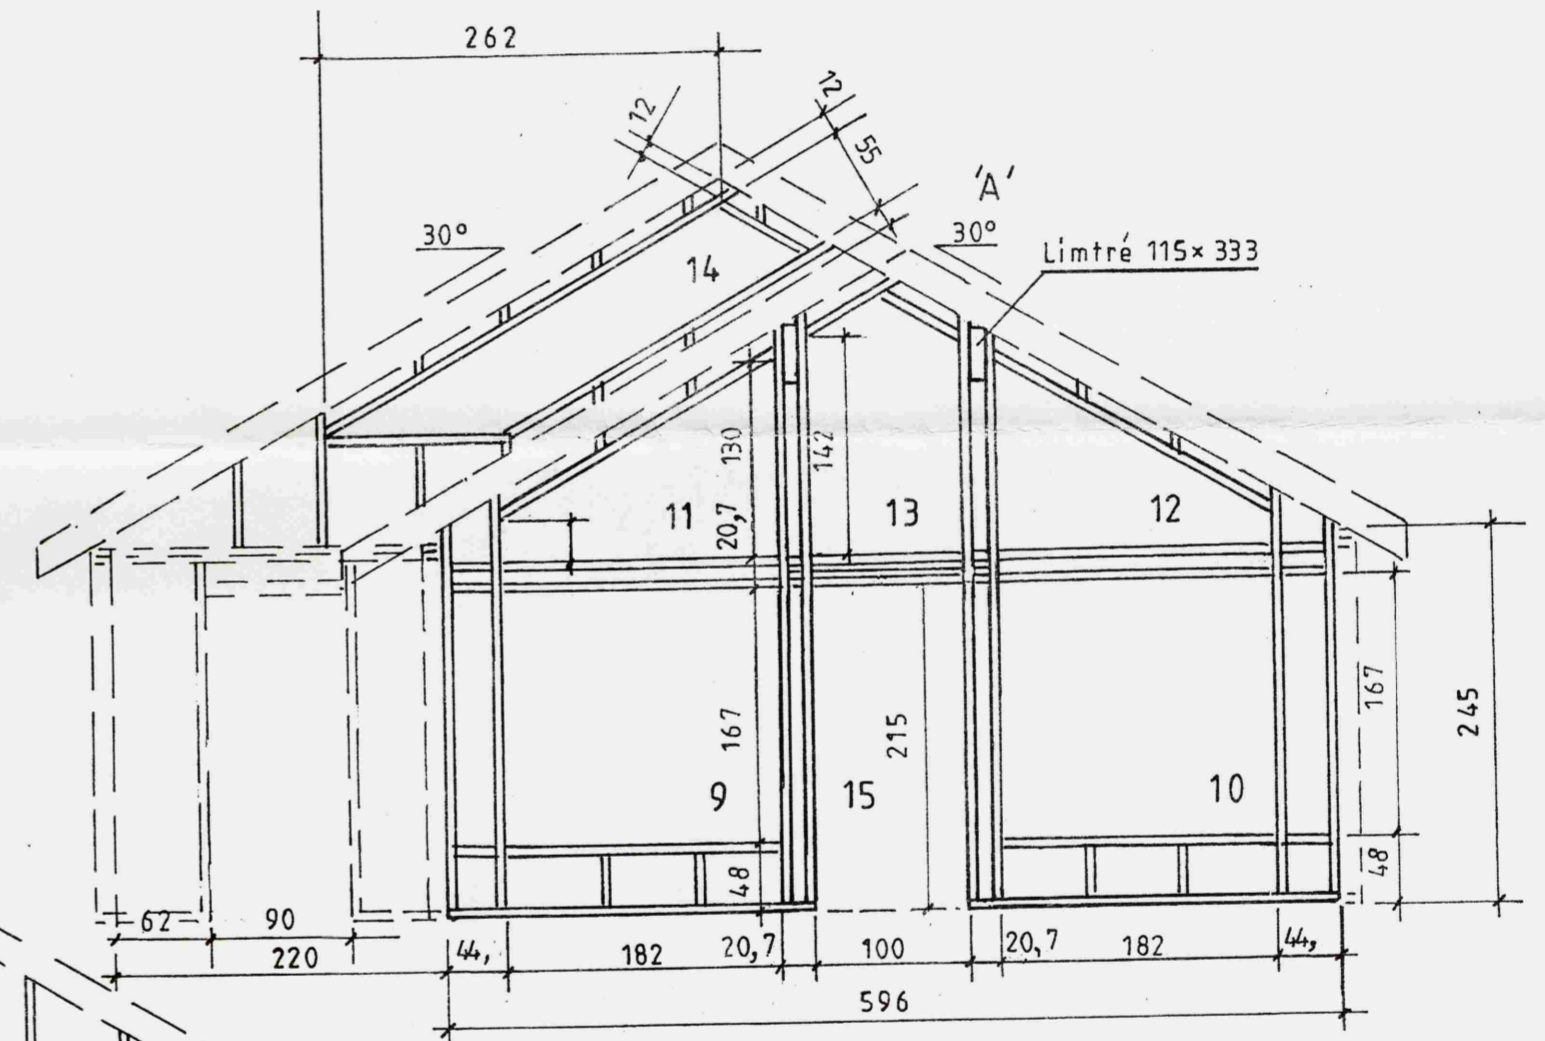

Samþykkt  
 13 MAÍ 2008  
 Byggingarfulltrúi uppsveita Amessyslu

Ath: Éfni í grind fura, 45x120 T1

Mkv.: 1:50	Sumarhús í landi Bildfells/Tungu. Grímsness og Grafningshreppi Arn.Lód nr. 8 svæði 1 stærð 14.000 m <sup>2</sup> Eigendur: Jón Baldur Hlíðberg kt. 290557-4299 og Ásta Vilborg Njálsdóttir kt 010765-4479	TEIKNIVANGUR 270733-2559 201032-4829
Dags. apríl '08		
Nr. 231 '08		
Grindur		