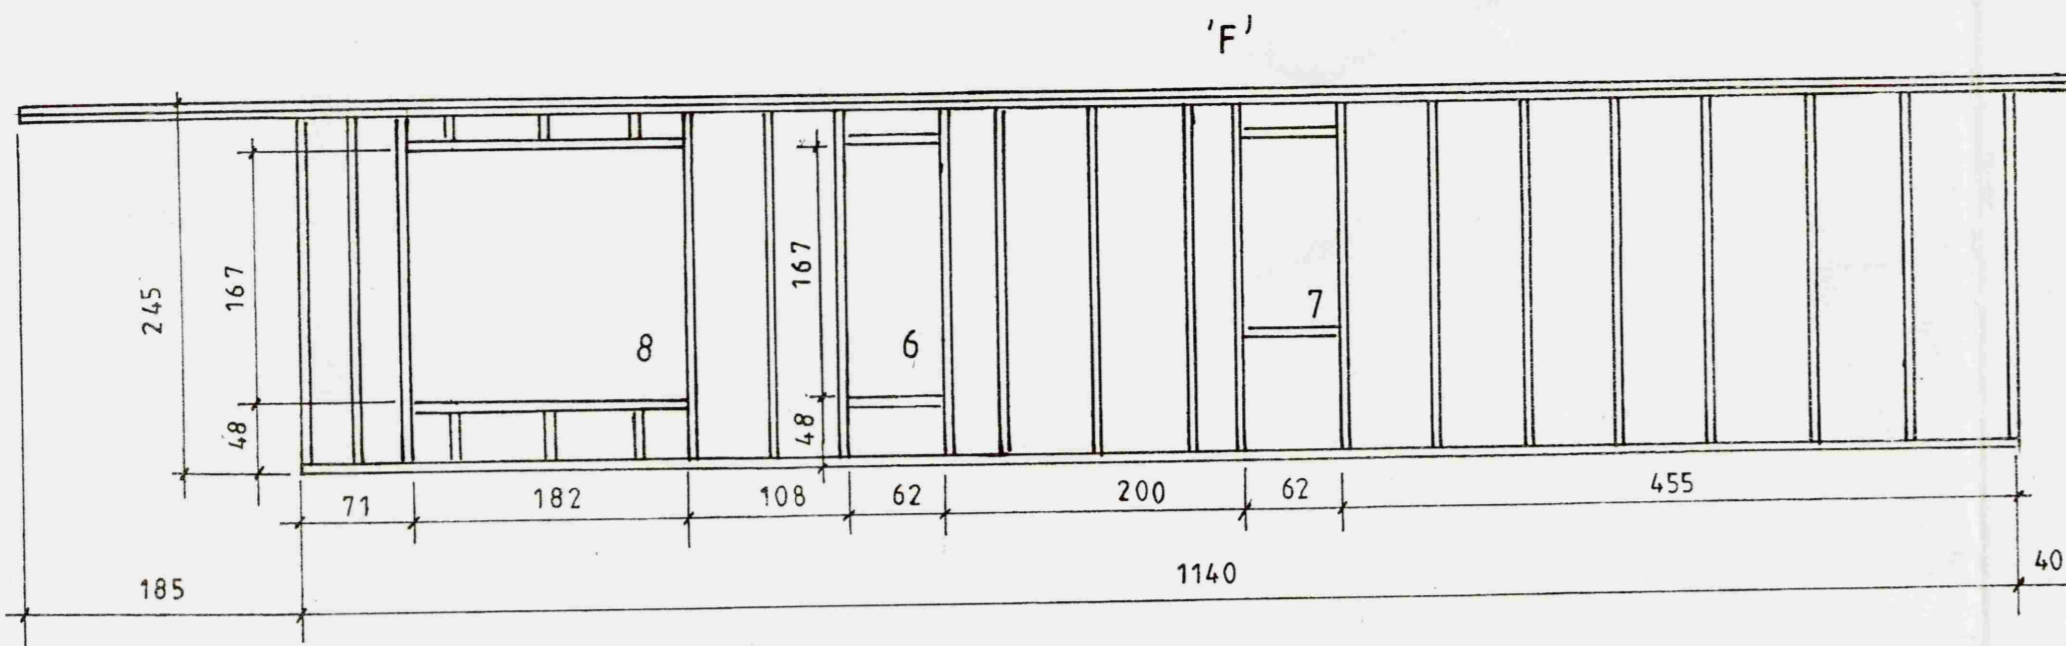

Samþykkt  
 13 MAÍ 2008  
 Byggingarfulltrúi uppsveita Amessyslu

Ath: Éfni í grind fura, 45x120 T1

Mkv.: 1:50	Sumarhús í landi Bildfells/Tungu. Grímsness og Grafningshreppi Arn.Lód nr. 8 svæði 1 stærð 14.000 m <sup>2</sup> Eigendur: Jón Baldur Hlíðberg kt. 290557-4299 og Ásta Vilborg Njálsdóttir kt 010765-4479	TEIKNIVANGUR 270733-2559 201032-4829
Dags. apríl '08		
Nr. 231 '08		
Grindur		