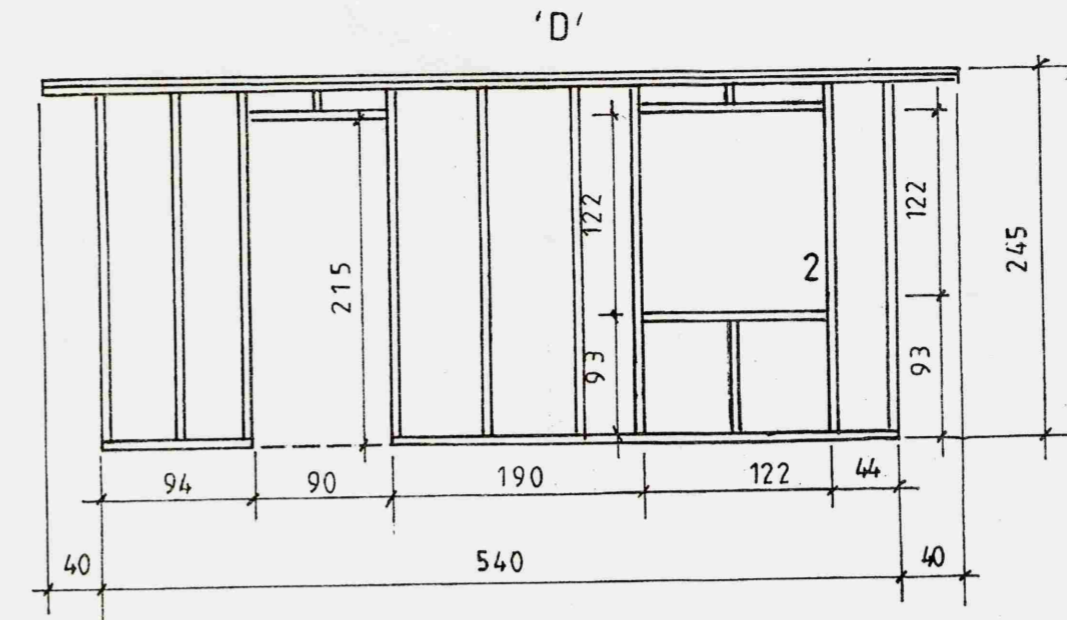

Samþykkt  
 13 MAÍ 2008  
 Byggingarfulltrúi uppsveita Amessyslu

Ath: Éfni í grind fura, 45x120 T1

Mkv.: 1:50	Sumarhús í landi Bildfells/Tungu. Grímsness og Grafningshreppi Arn.Lód nr. 8 svæði 1 stærð 14.000 m <sup>2</sup> Eigendur: Jón Baldur Hlíðberg kt. 290557-4299 og Ásta Vilborg Njálsdóttir kt 010765-4479	TEIKNIVANGUR 270733-2559 201032-4829
Dags. apríl '08		
Nr. 231 '08		
Grindur		