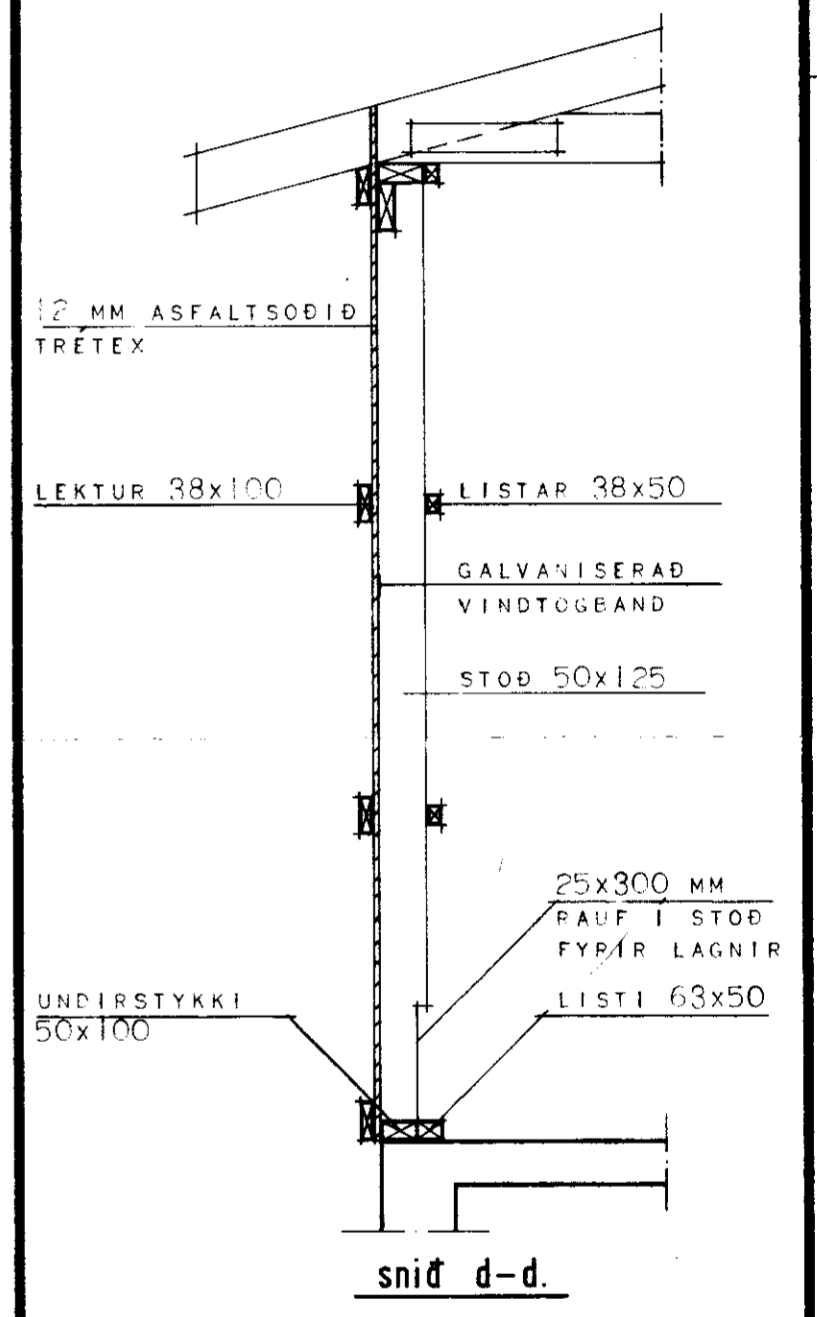

SKÝLINGAR:
 ALLT ÓTILGREINT EFNI Í TIMBURGRIND ER 50x125.

HÜSNÆÐISSTOFNUN RÍKISINS
 LAUGAVEGI 77, REYKJAVÍK
 Sími 28500

VERK NR. **A.09.07.** TEIKN. NR. **2.202.**
 ÁSBREKKA, GNÚPVERJAHREPPI, ÁRNESS.
 TIMBURGRIND:
 ÚTVEGGIR: HLIÐAR OG GAFLAR.