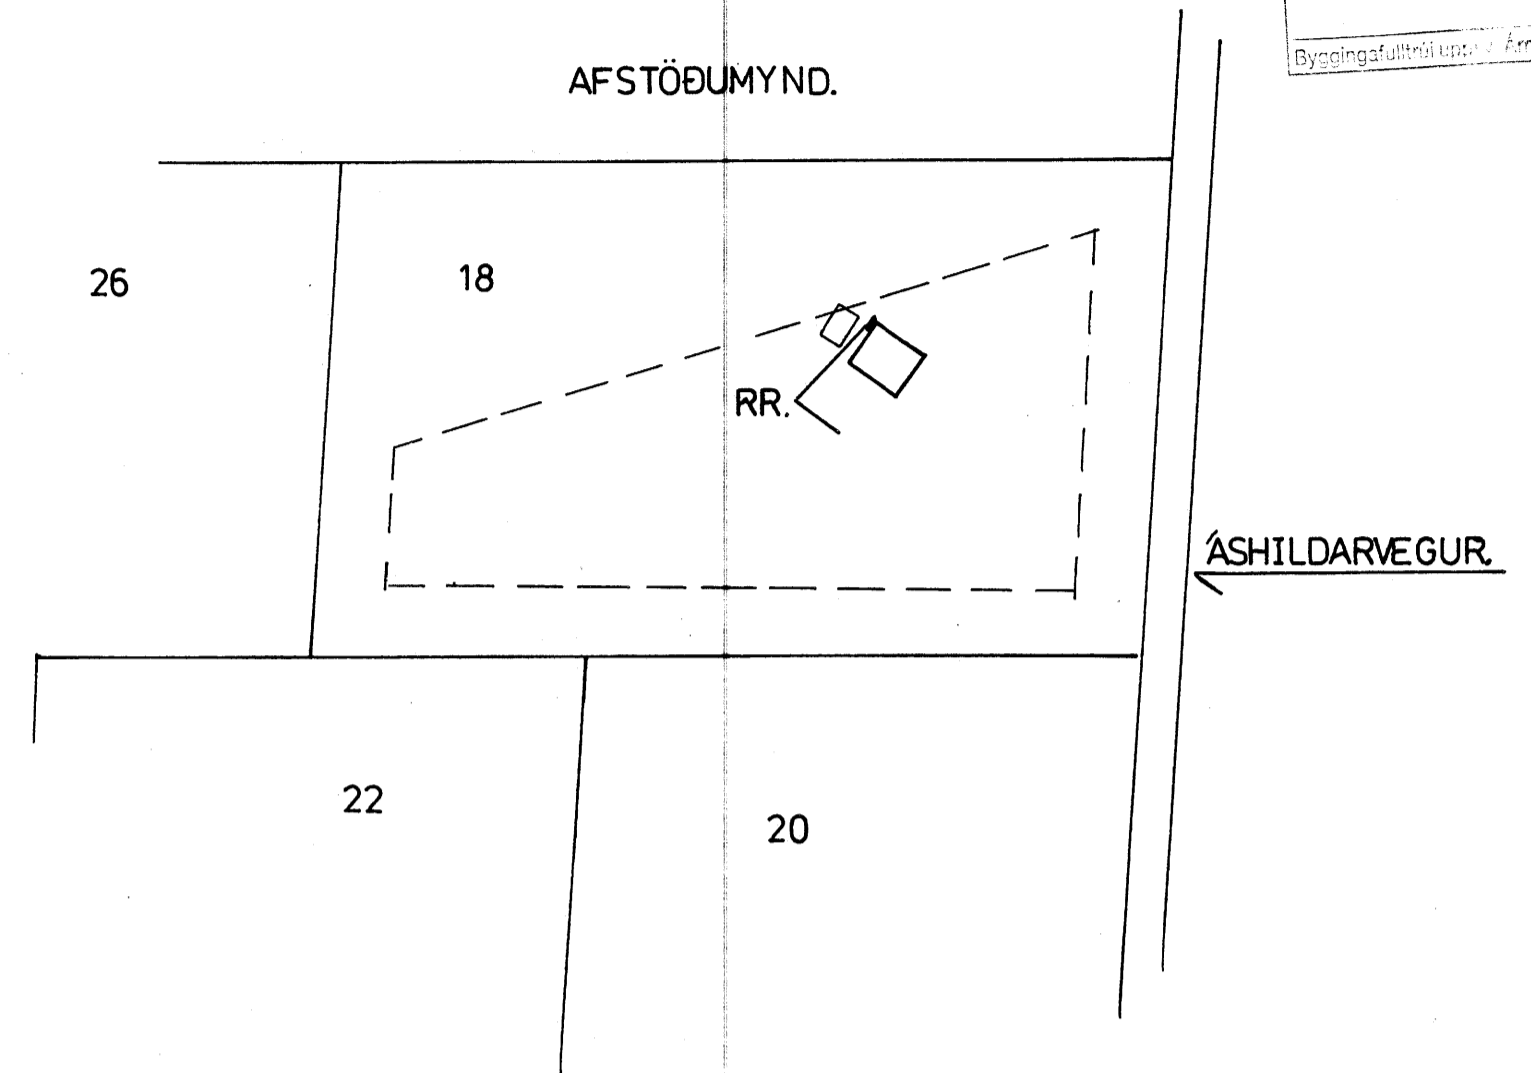

GRUNNMYND.

MÓTTIÐ
14 MARS 2012
Byggingafulltrúi úr: Árssýslu og Flóahf.

AFSTÖÐUMYND.

EINLÍNEMYND TÖFLU

SNID.

J.PJ. LAUGARÁSI 1.BLÁSKÓGABYGGÐ. S-8937101, 8999554,	
SUMARHÚS 'ASHILDARVEGUR 18 SKEIÐ.	BL 1.
EIGANDI HARALDUR INGASON.	TEIKN J.PJ.
R A F L Ö G N.	FEB 2012.
SAMP: <i>Jens Peter Johannsson</i>	DAGS:
	NR 015.

5615- / 216510.