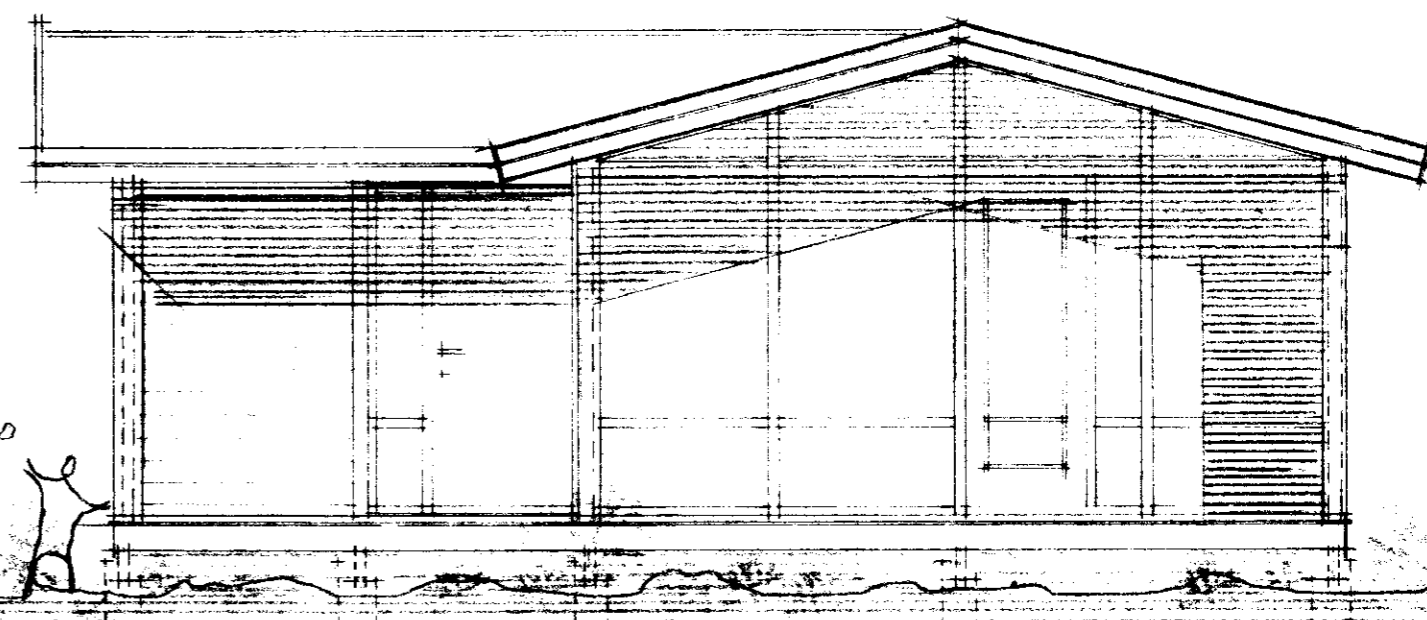

Skjalnúmer 22/13'88

Ólafur Lárusson

VESTUR

SUDUR

NORDUR

AUSTUR

VERKEFNI	SUMARHÚS STARFSF. ALM. TRYGGINGA Í LANDI ÁSÓLFSTAGA. Í ÞJÓRSÁRDAL.	VERK NR.	TEIKN. 7	TEIKN. NR.
ÚTLIT.	1:50.	DAGS.	NOV. '87	
		BR.		
<b>ARKO</b> <i>Ólafur Lárusson</i>		<b>ÁSMUNDUR, RÓBERT OG KALDAL</b>		
		LAUGAVEG 41		SÍMI 21930