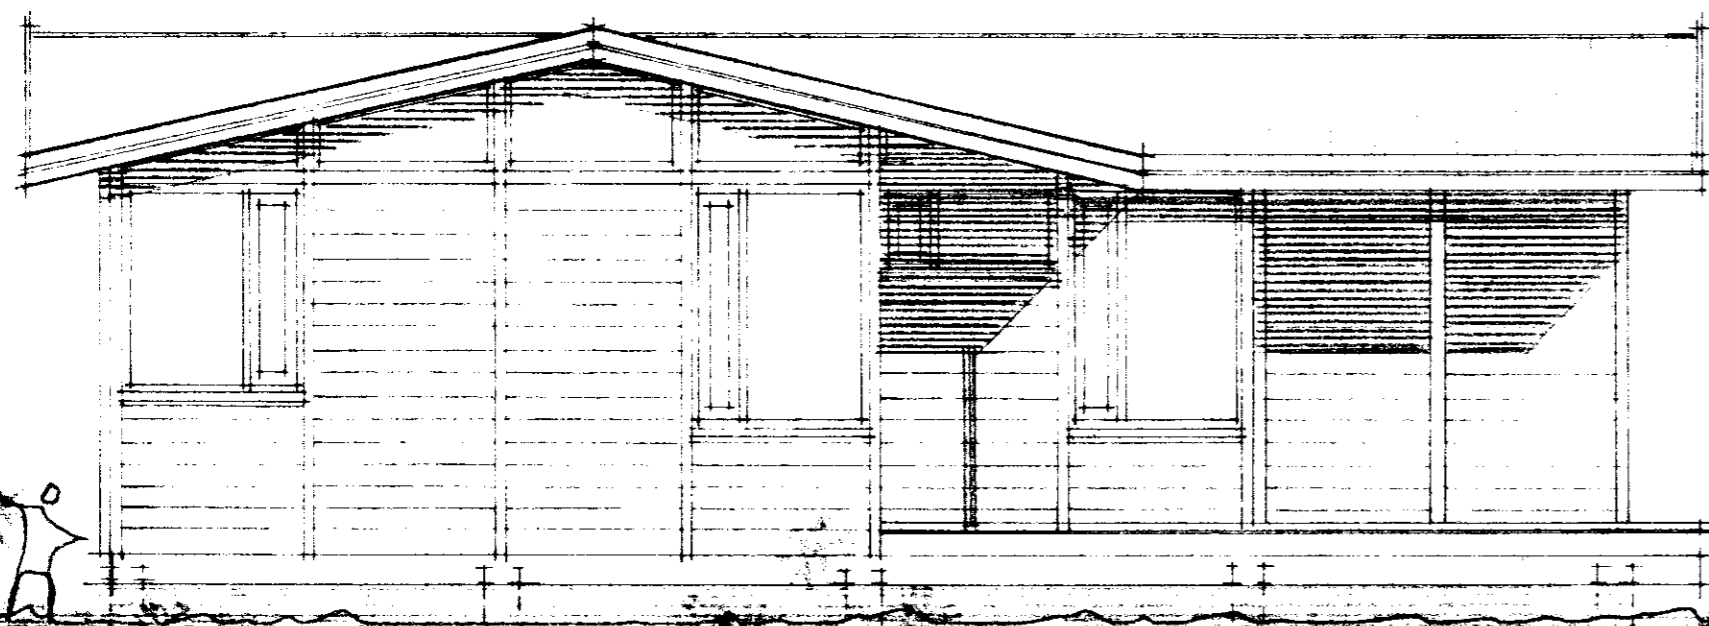

Skjalnúmer 22/13'88

Ólafur Lárusson

VESTUR

SUDUR

NORDUR

AUSTUR

VERKEFNI	SUMARHÚS STARFSF. ALM. TRYGGINGA Í LANDI ÁSÓLFSTAGA. Í ÞJÓRSÁRDAL.	VERK NR.	TEIKN. 7	TEIKN. NR.
ÚTLIT.	1:50.	DAGS.	NOV. '87	
		BR.		
<b>ARKO</b> <i>Ólafur Lárusson</i>		<b>ÁSMUNDUR, RÓBERT OG KALDAL</b>		
		LAUGAVEG 41		SÍMI 21930