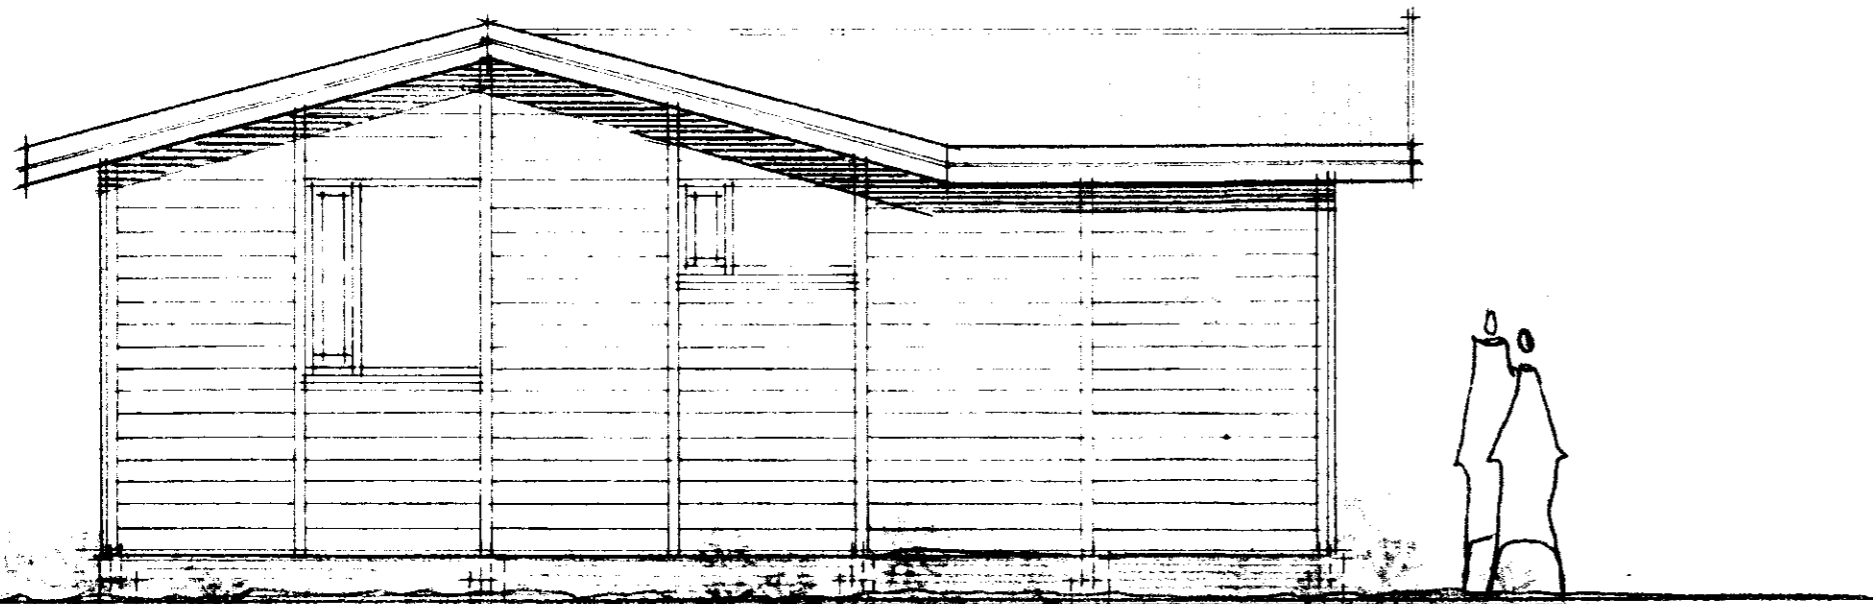

Skjalnúmer 22/13'88

Ólafur Lárusson

VESTUR

SUDUR

NORDUR

AUSTUR

VERKEFNI	SUMARHÚS STARFSF. ALM. TRYGGINGA Í LANDI ÁSÓLFSTAGA. Í ÞJÓRSÁRDAL.	VERK NR.	TEIKN. 7	TEIKN. NR.
ÚTLIT.	1:50.	DAGS.	NOV. '87	
		BR.		
<b>ARKO</b> <i>Ólafur Lárusson</i>		<b>ÁSMUNDUR, RÓBERT OG KALDAL</b>		
		LAUGAVEG 41		SÍMI 21930