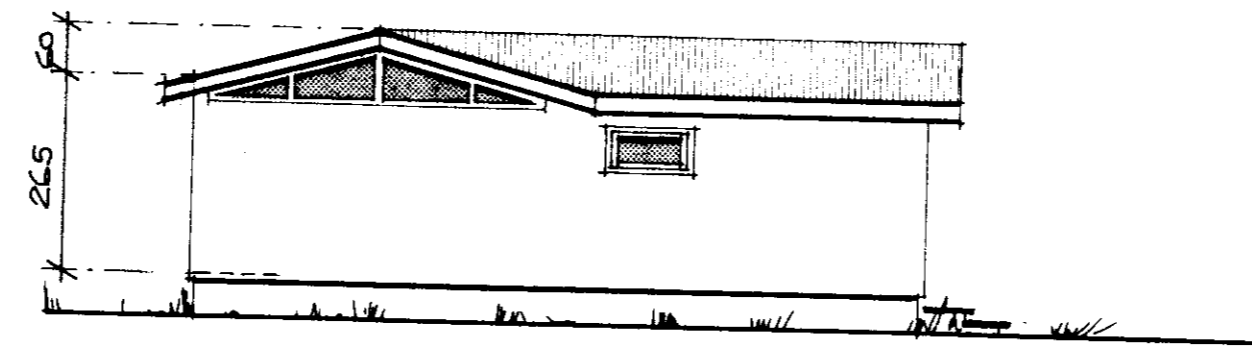

STYNGARFULLT
 Samþ. 16/7 '92
 GNÚPVERJAHREFTIS

Alma Þórunn

AUSTUR 1:100

VESTUR 1:100

SUDUR 1:100

GRUNNMYND 1:100

NORÐUR 1:100

FLATARMÁL VIÐBYGGINGAR: 23,0 M²
 RÚMMÁL: 68,0 M³
 HEILDARFLATARMÁL: 646 M²
 HEILDARRÚMMÁL: 1995 M³