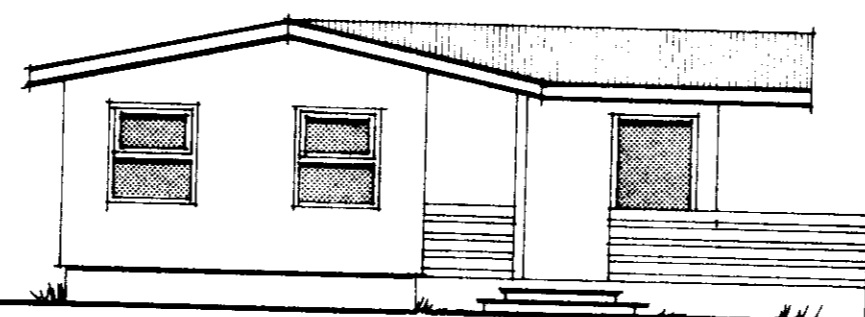

STYNGARFULLT
 Samþ. 16/7 '92
 GNÚPVERJAHREFTIS

Alma Þórunn

AUSTUR 1:100

VESTUR 1:100

SUDUR 1:100

GRUNNMYND 1:100

NORÐUR 1:100

FLATARMÁL VIÐBYGGINGAR: 23,0 M²
 RÚMMÁL: 68,0 M³
 HEILDARFLATARMÁL: 646 M²
 HEILDARRÚMMÁL: 1995 M³

VERKFRÆÐISTOFA SUÐURLANDS Eyravegi 87 800 Selfossi		BLAD
SUNARBÚSTARUR S.S.A.T. Í LANDI ÁSÓLFESTARA, GNÚP.		KVARDI: 1:100
VIÐBYGGING, GRUNNMYND OG ÚTLIT		REIKN. TEIKN: CKG
DAGS: JÚNÍ '92		DAGS: JÚNÍ '92