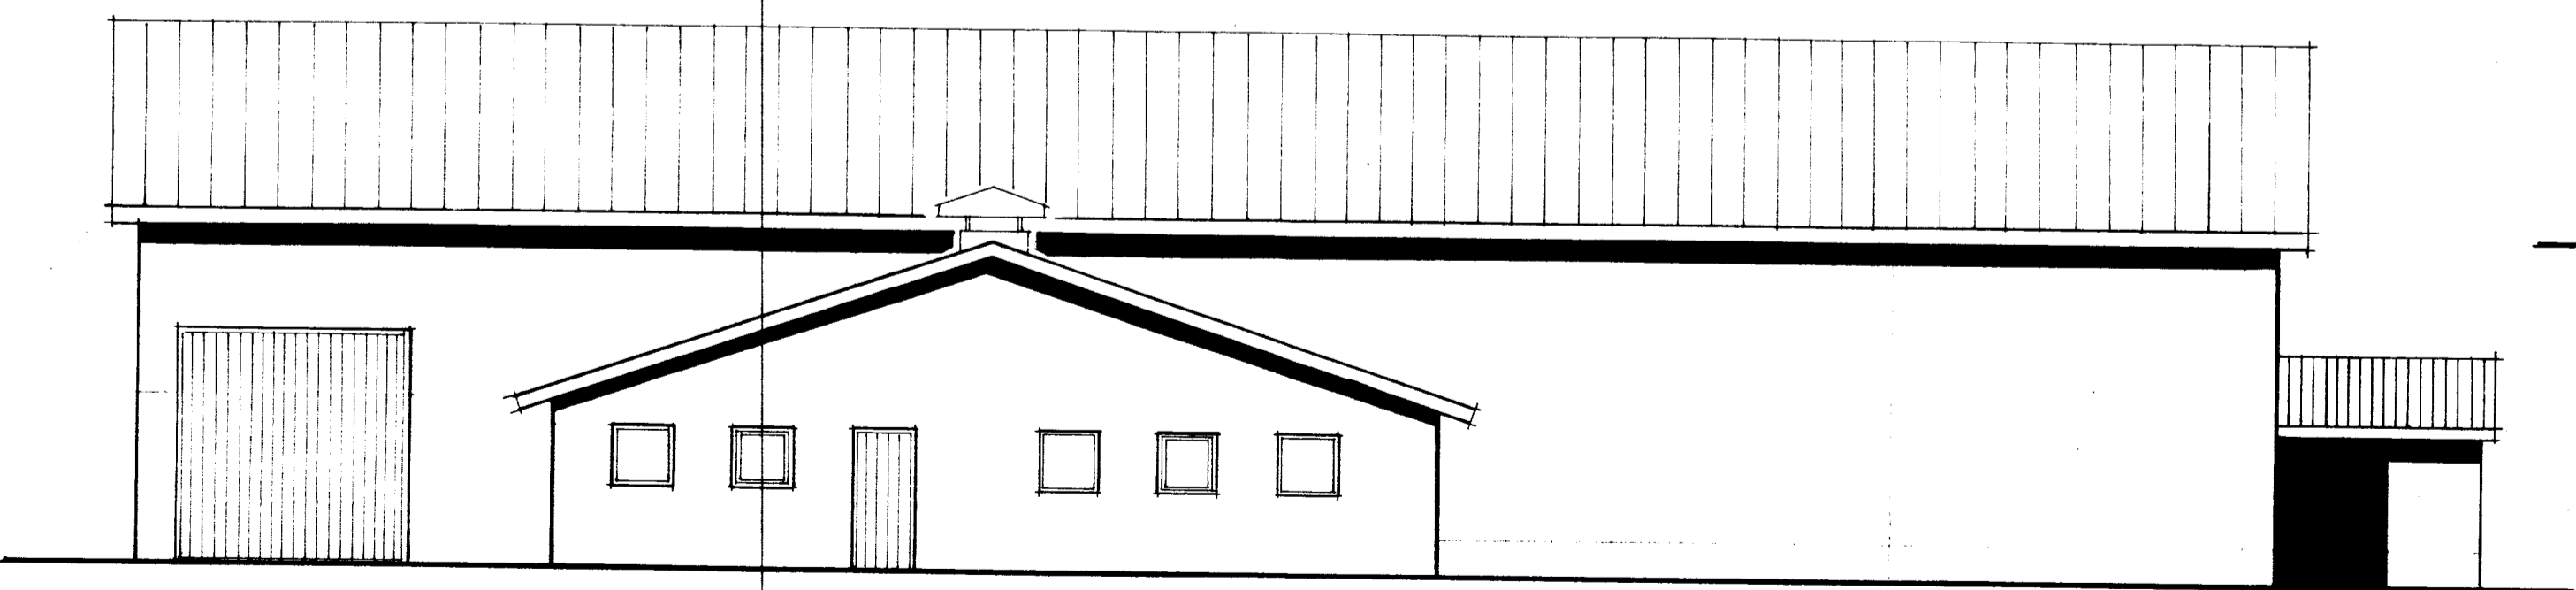

Votheyslið

Fjósgæfl