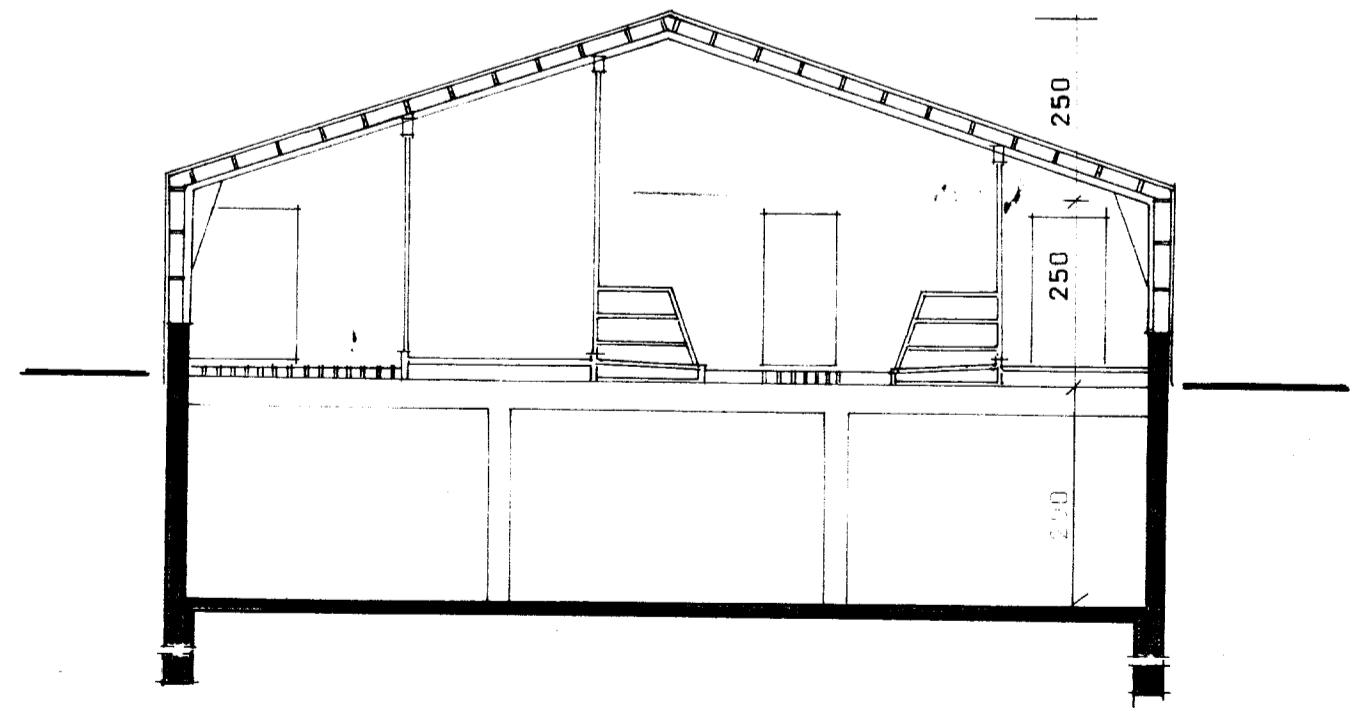

Skurður í fjóse

20.9.80

BL BYGGINGASTOFNUN LANDBÚNADARINS
LAUGAVEGI 120, REYKJAVÍK, SÍMI 25444
Arakot, Skeiðarhr., Árn.,
Fjóse, þurrheyslaða og Votheyslaða.
Timbur og stálgring.
Útlit og skurðir.

TEIKN. NR. 10-3914 2
BREYTT FRÁ
MÆLIKVARDI 1:100
DAGSETNING 18.9.80
TEIKNAD Þórunn

Þórunn Þórunn