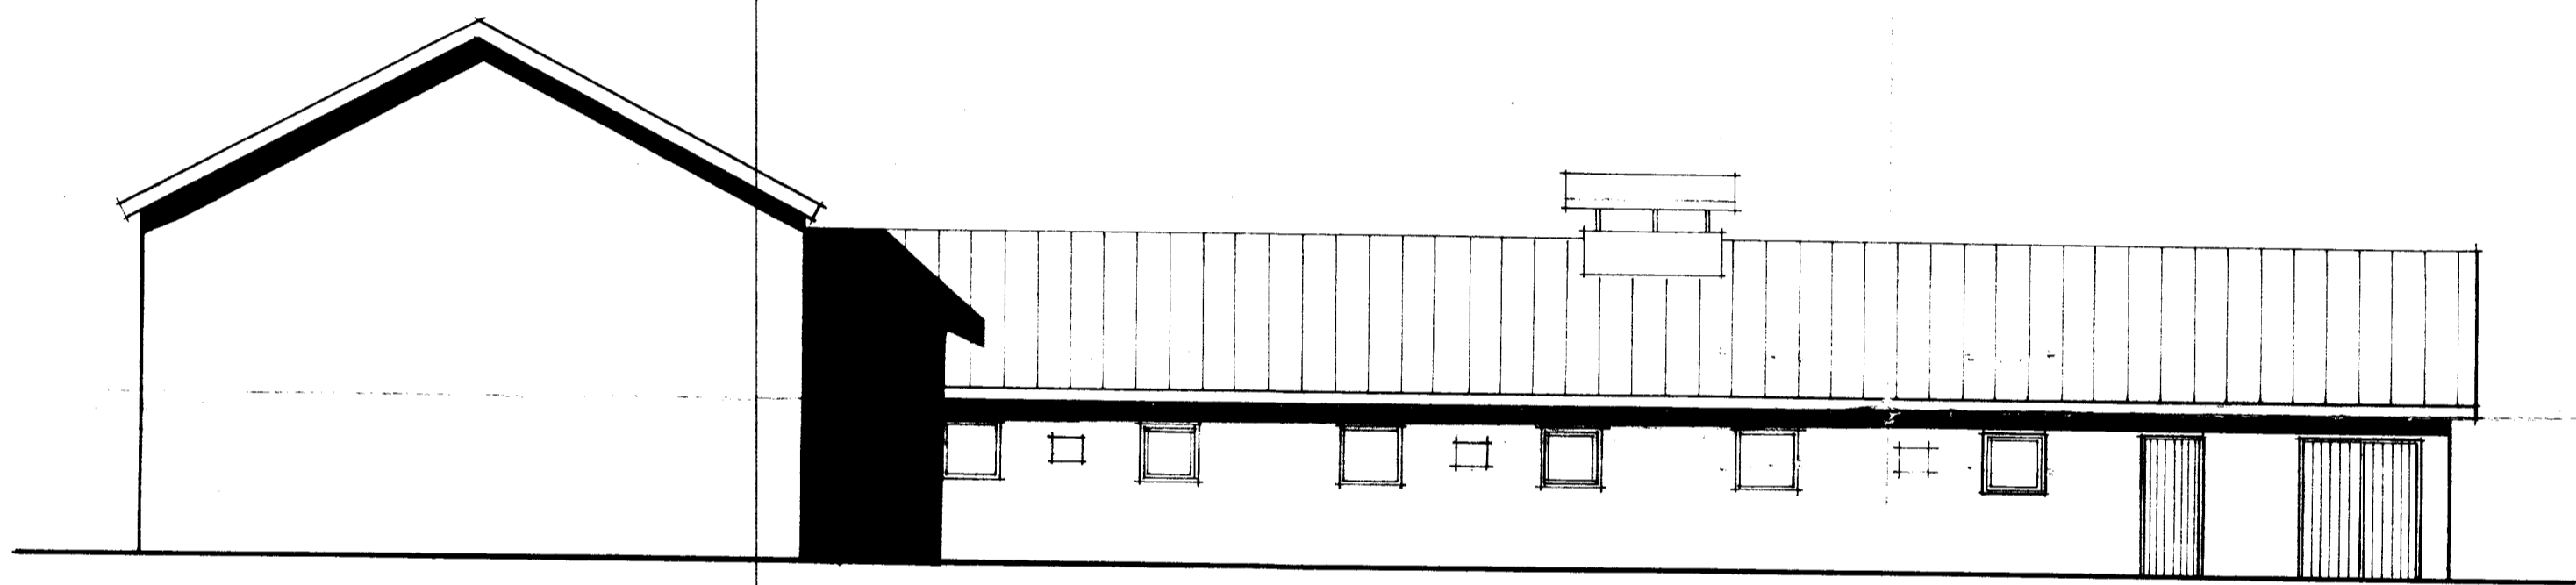

Votheysgæfl

Fjóshlið