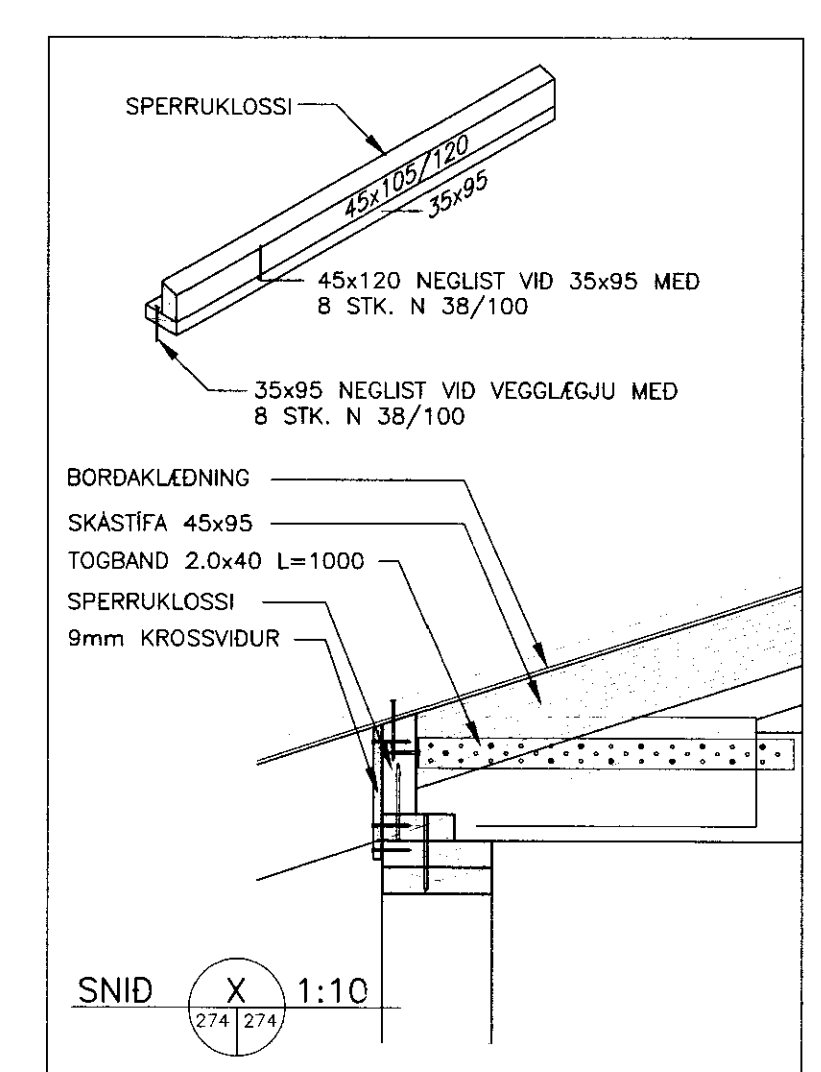

ÚTGÁFUFRERLI

ÚTGÁFA NR.	ÚTGEFD. DAGS.	ÚTGEFD. AF	SKYRINGAR
1	15.06.2011	AI	FRUMÚTGÁFA

SGHUS

VIRKISSTOFNA-ÁBYRÐI
AUSTURVEG 69 800 SELFOSS
SMÍ 480 480 FAX 480 4801
www.sghus.is vikanor@sghus.is

AUSTURVEG 69 800 SELFOSS
SMÍ 482 3650 FAX 482 3651
NETFANG: sghus@sghus.is
VETFANG: www.sghus.is

ÁSÓLFSSTADIR 2, LÓÐ 4

BURÐARVIRKI: MKV. 1:20

SNID OG DEILI: MKV. 1:10

SNID/SKYRINGAR: MKV.

ÞUNN: JÓHANN AGÚSTSSON TEKNA: ARNAR INGI INGÓLFS.

VERNUMER: 11013 SKYRANUMER: 11013

ÚTGEFING: 15.06.2011

TEKNA NÚMÉR: 204

020365-5799