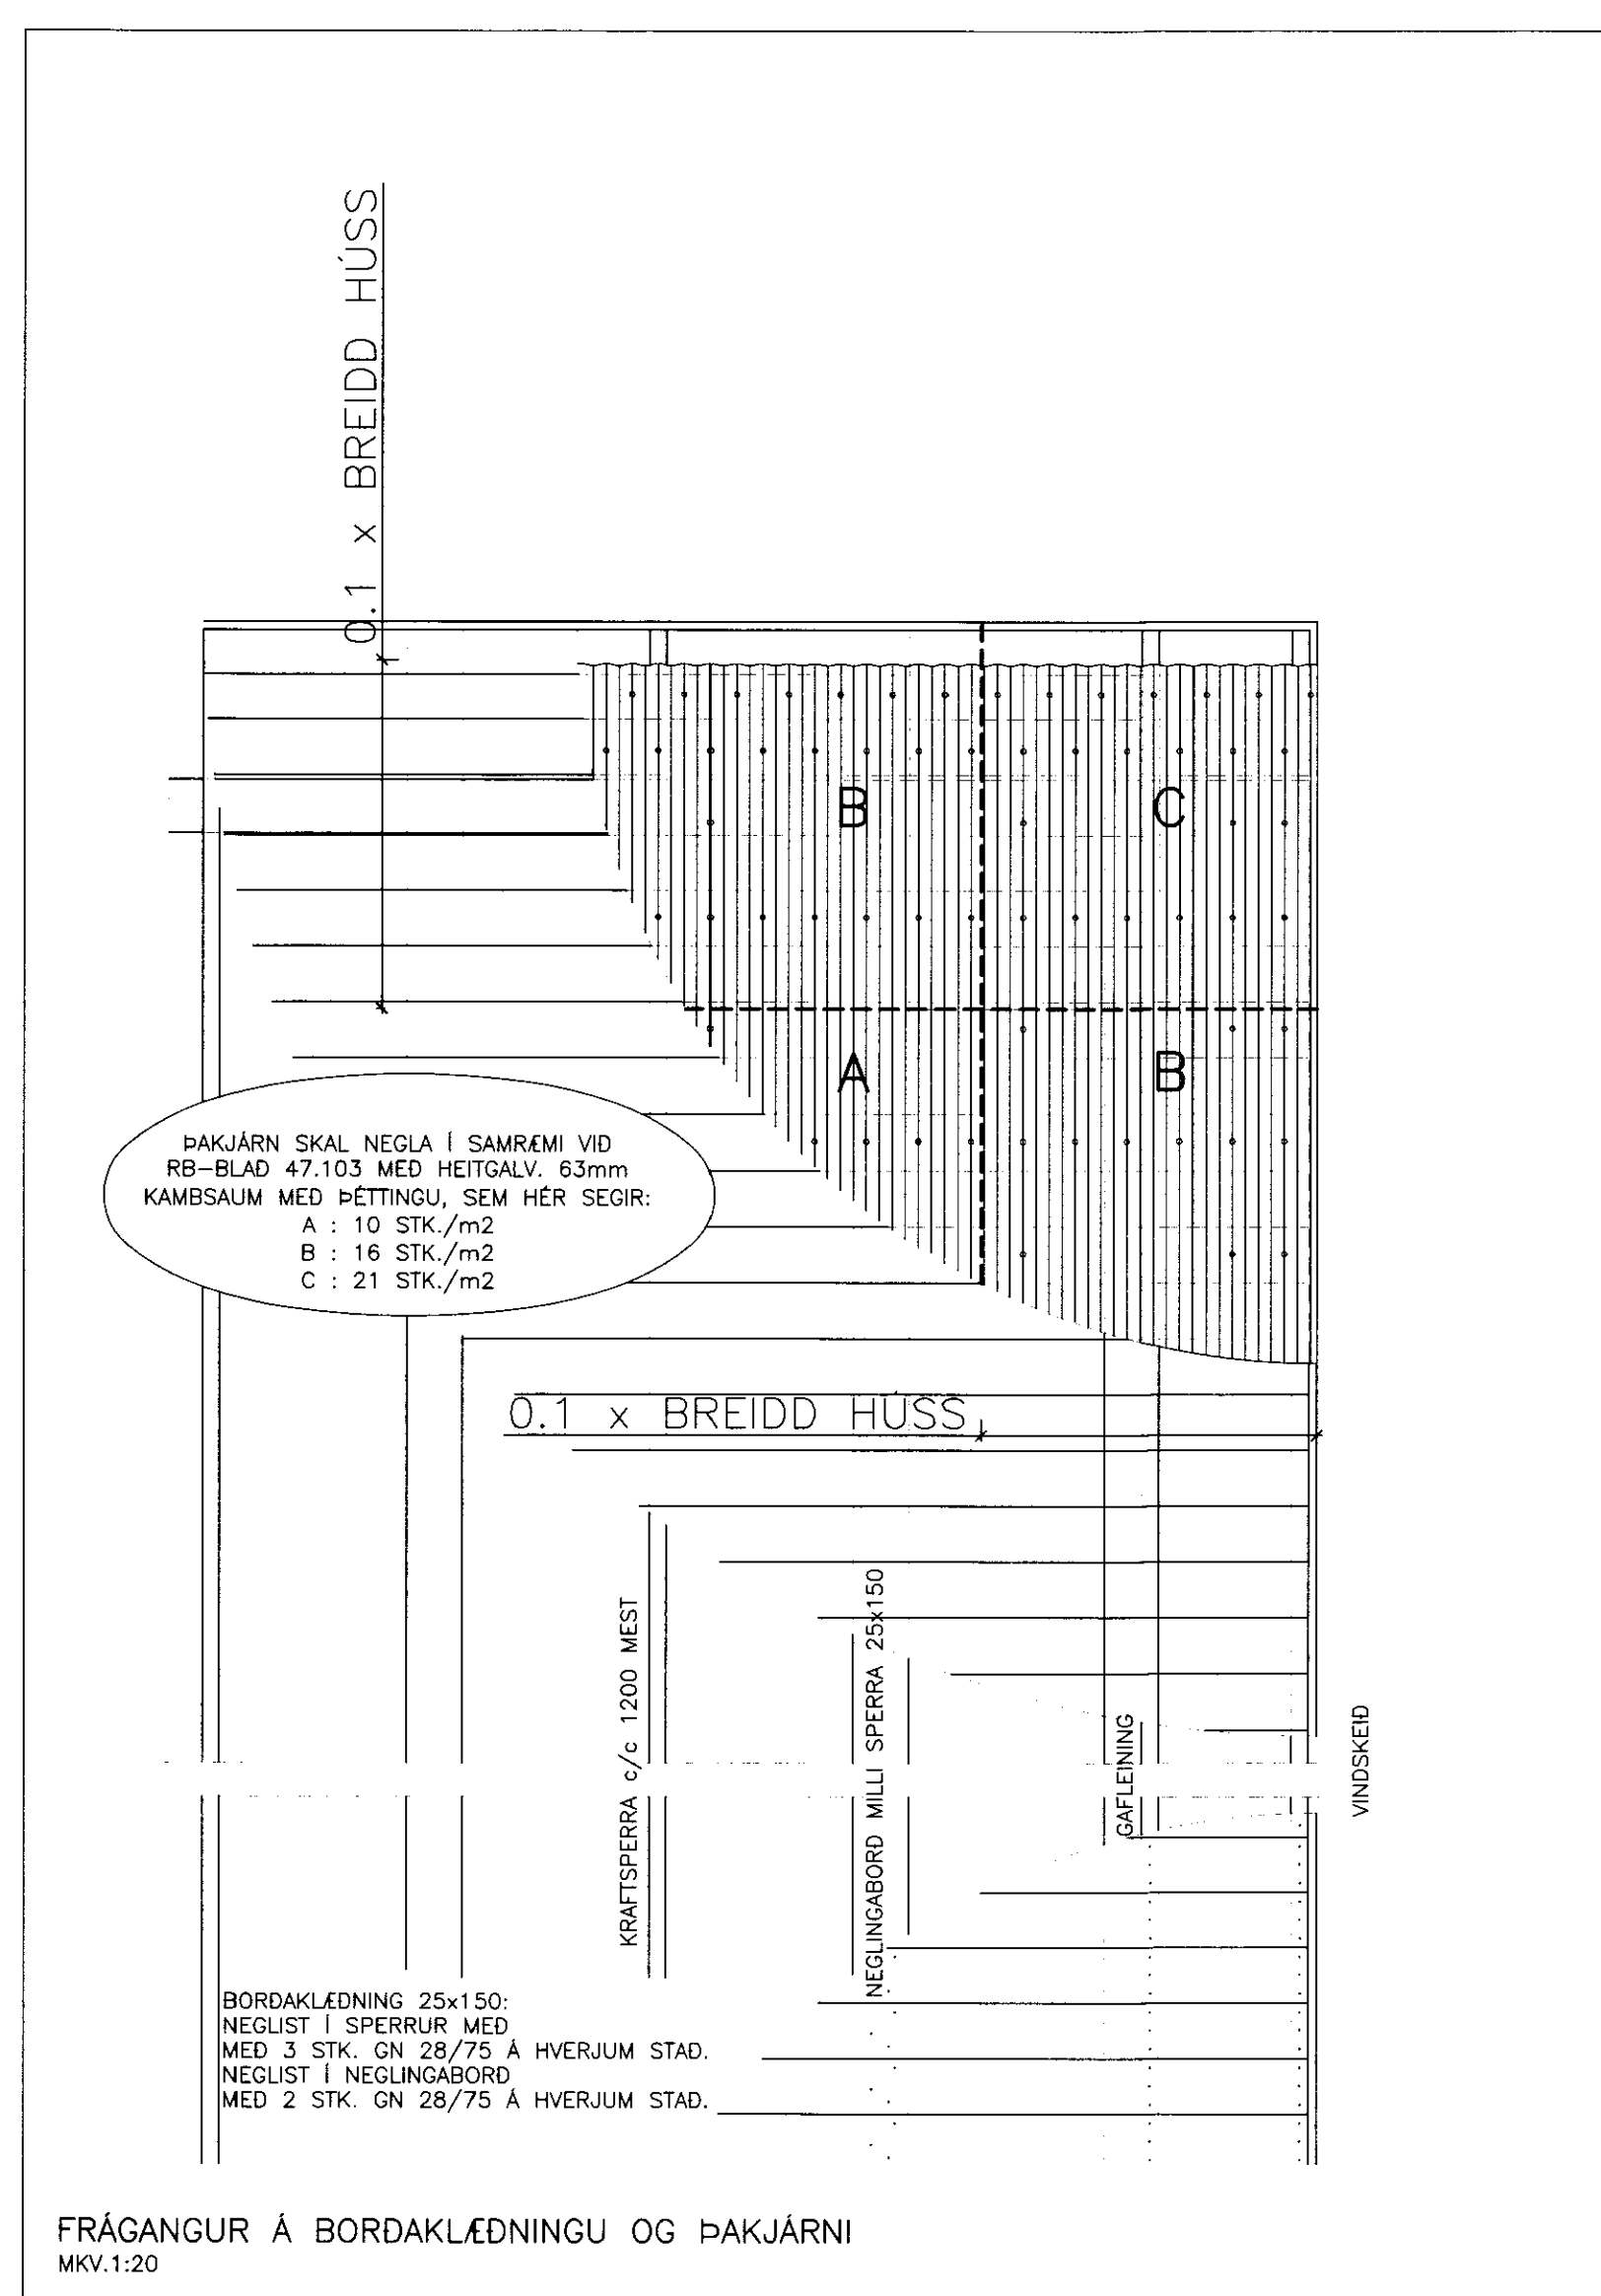

ÚTGÁFUFRERLI

ÚTGÁFA NR.	ÚTGEFD. DAGS.	ÚTGEFD. AF	SKYRINGAR
1	15.06.2011	AI	FRUMÚTGÁFA

SGHUS

VIRKISSTOFNA-ÁBYRÐI
AUSTURVEG 69 800 SELFOSS
SMÍ 480 480 FAX 480 4801
www.sghus.is vikanor@sghus.is

AUSTURVEG 69 800 SELFOSS
SMÍ 482 3650 FAX 482 3651
NETFANG: sghus@sghus.is
VETFANG: www.sghus.is

ÁSÓLFSSTADIR 2, LÓÐ 4

BURÐARVIRKI: MKV. 1:20

SNID OG DEILI: MKV. 1:10

SNID/SKYRINGAR: MKV.

ÞUNN: JÓHANN AGÚSTSSON TEKNA: ARNAR INGI INGÓLFS.

VERNUMER: 11013 SKYRANUMER: 11013

ÚTGEFING: 15.06.2011

TEKNA NÚMÉR: 204

020365-5799