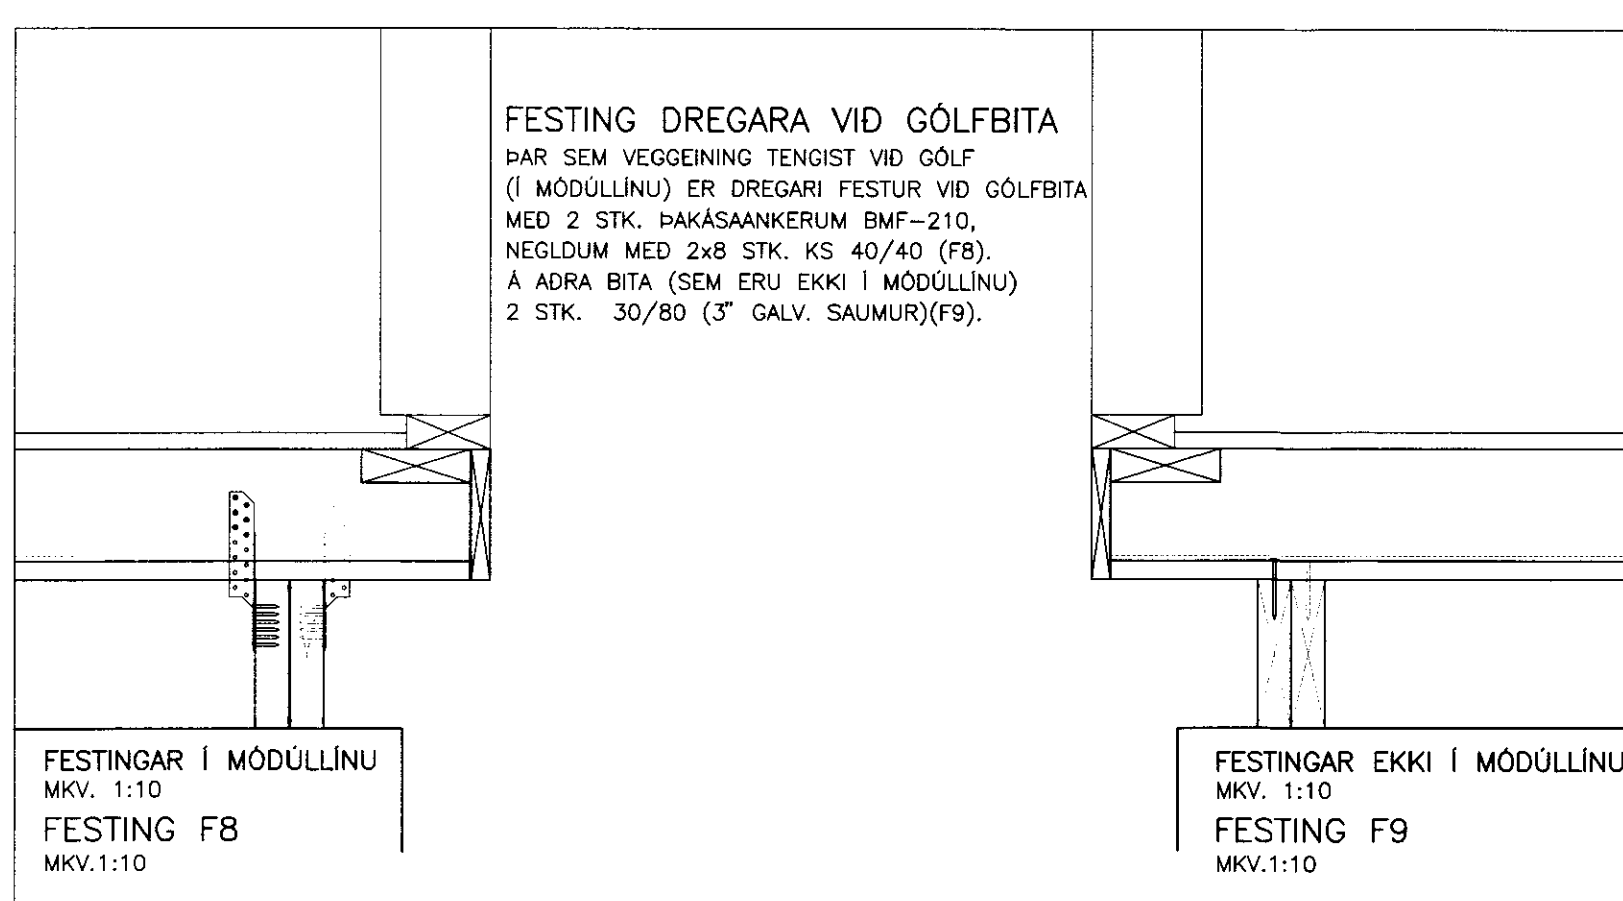

ÚTGÁFUFRERLI

ÚTGÁFA NR.	ÚTGEFD. DAGS.	ÚTGEFD. AF	SKYRINGAR
1	15.06.2011	AI	FRUMÚTGÁFA

SGHUS

VIRKISSTOFNA-ÁBYRÐI
AUSTURVEG 69 800 SELFOSS
SMÍ 480 480 FAX 480 4801
www.sghus.is vikanor@sghus.is

AUSTURVEG 69 800 SELFOSS
SMÍ 482 3650 FAX 482 3651
NETFANG: sghus@sghus.is
VETFANG: www.sghus.is

ÁSÓLFSSTADIR 2, LÓÐ 4

BURÐARVIRKI: MKV. 1:20

SNID OG DEILI: MKV. 1:10

SNID/SKYRINGAR: MKV.

ÞUNN: JÓHANN AGÚSTSSON TEKNA: ARNAR INGI INGÓLFS.

VERNUMER: 11013 SKYRANUMER: 11013

ÚTGEFING: 15.06.2011

TEKNA NÚMÉR: 204

020365-5799