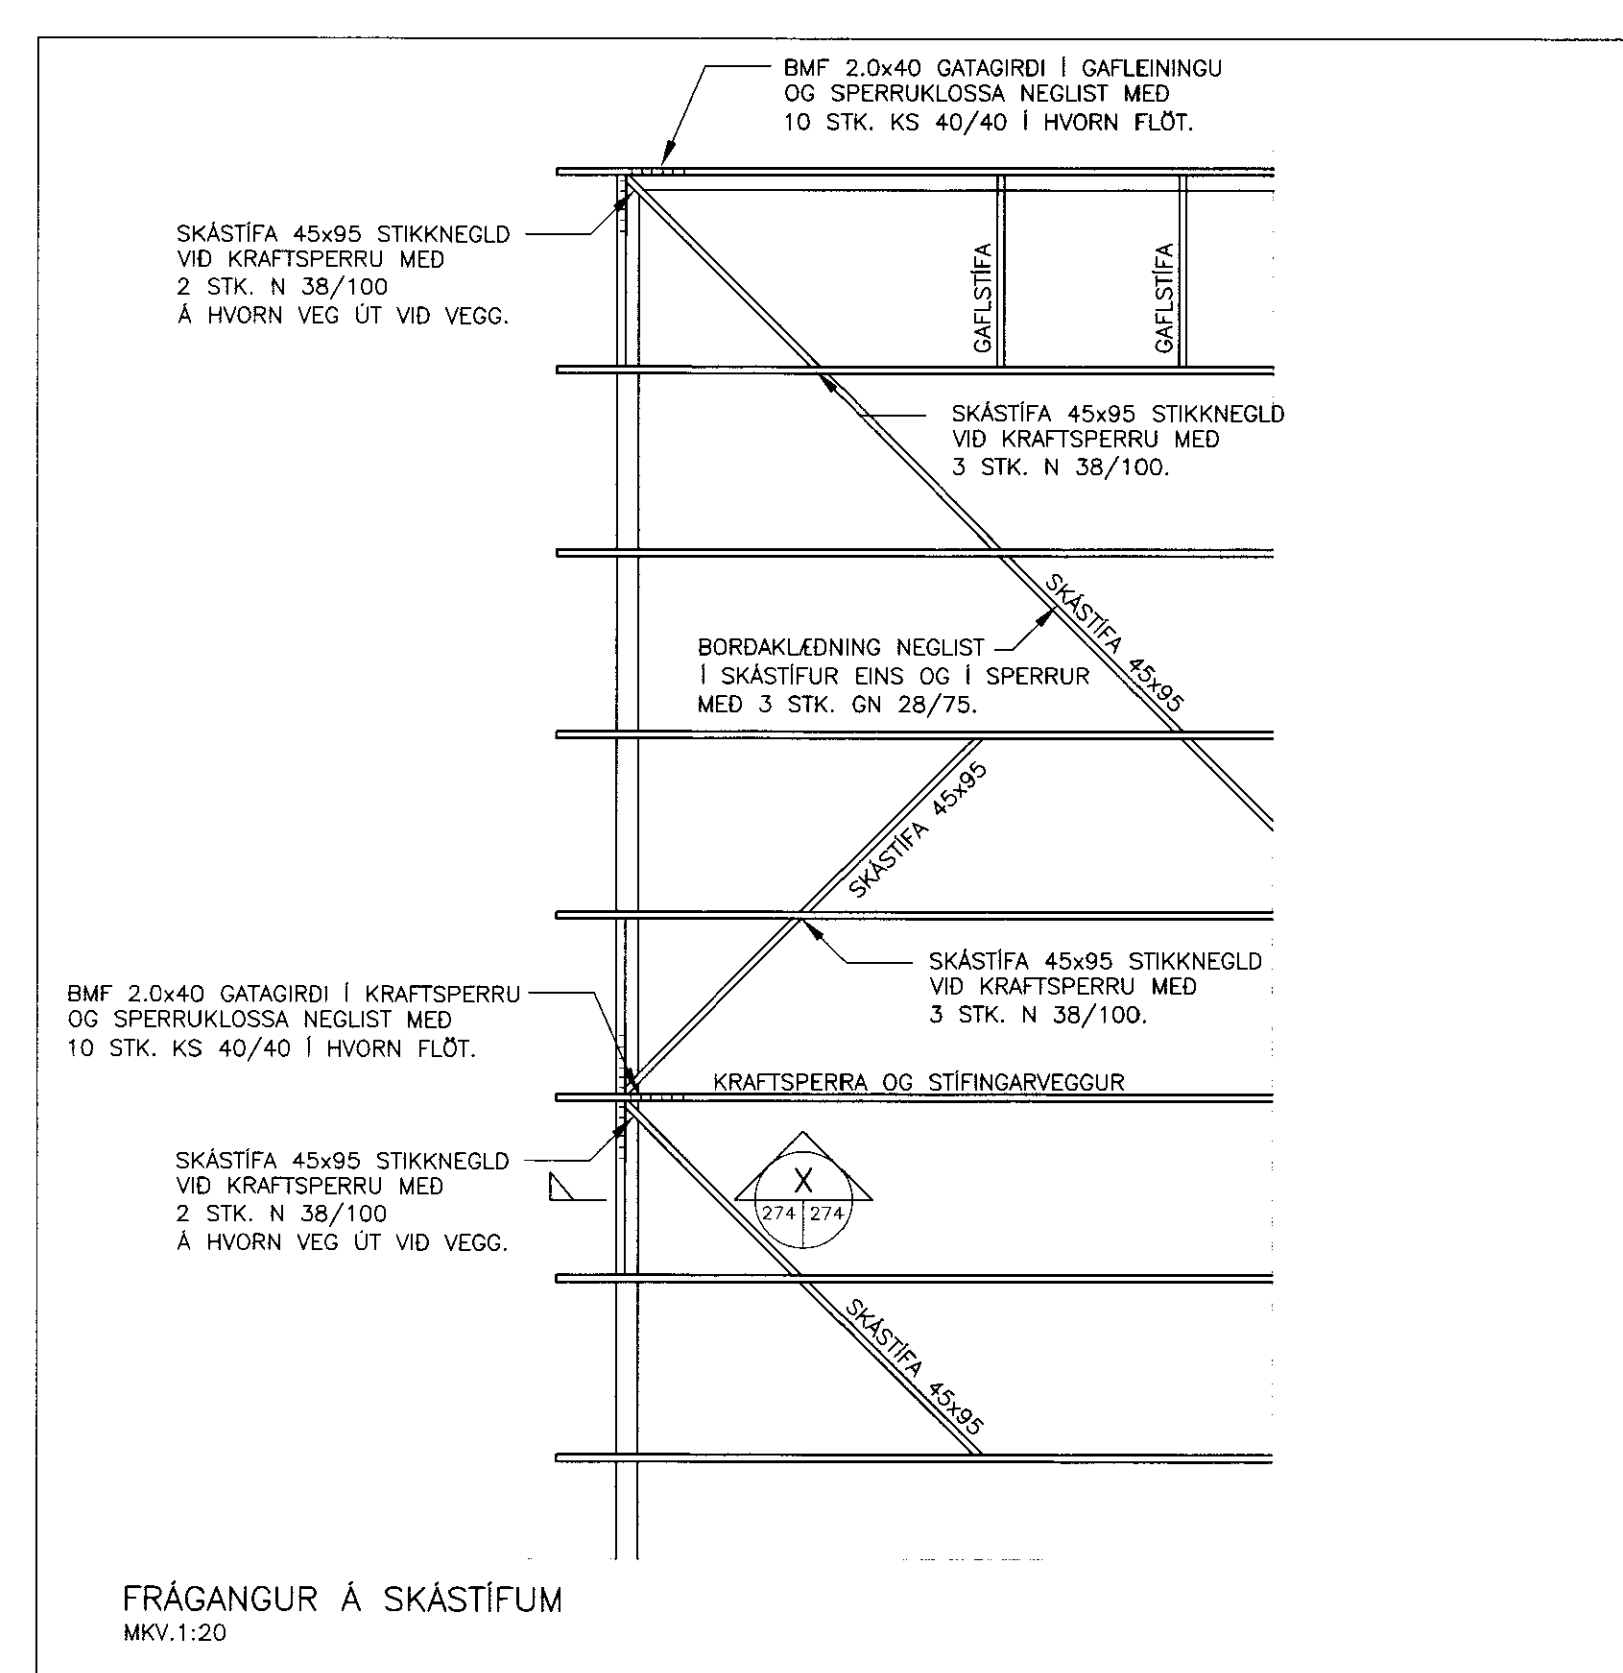

ÚTGÁFUFRERLI

ÚTGÁFA NR.	ÚTGEFD. DAGS.	ÚTGEFD. AF	SKYRINGAR
1	15.06.2011	AI	FRUMÚTGÁFA

SGHUS

VIRKISSTOFNA-ÁBYRÐI
AUSTURVEG 69 800 SELFOSS
SMÍ 480 480 FAX 480 4801
www.sghus.is vikanor@sghus.is

AUSTURVEG 69 800 SELFOSS
SMÍ 482 3650 FAX 482 3651
NETFANG: sghus@sghus.is
VETFANG: www.sghus.is

ÁSÓLFSSTADIR 2, LÓÐ 4

BURÐARVIRKI: MKV. 1:20

SNID OG DEILI: MKV. 1:10

SNID/SKYRINGAR: MKV.

ÞUNN: JÓHANN AGÚSTSSON TEKNA: ARNAR INGI INGÓLFS.

VERNUMER: 11013 SKYRANUMER: 11013

ÚTGEFING: 15.06.2011

TEKNA NÚMÉR: 204

020365-5799