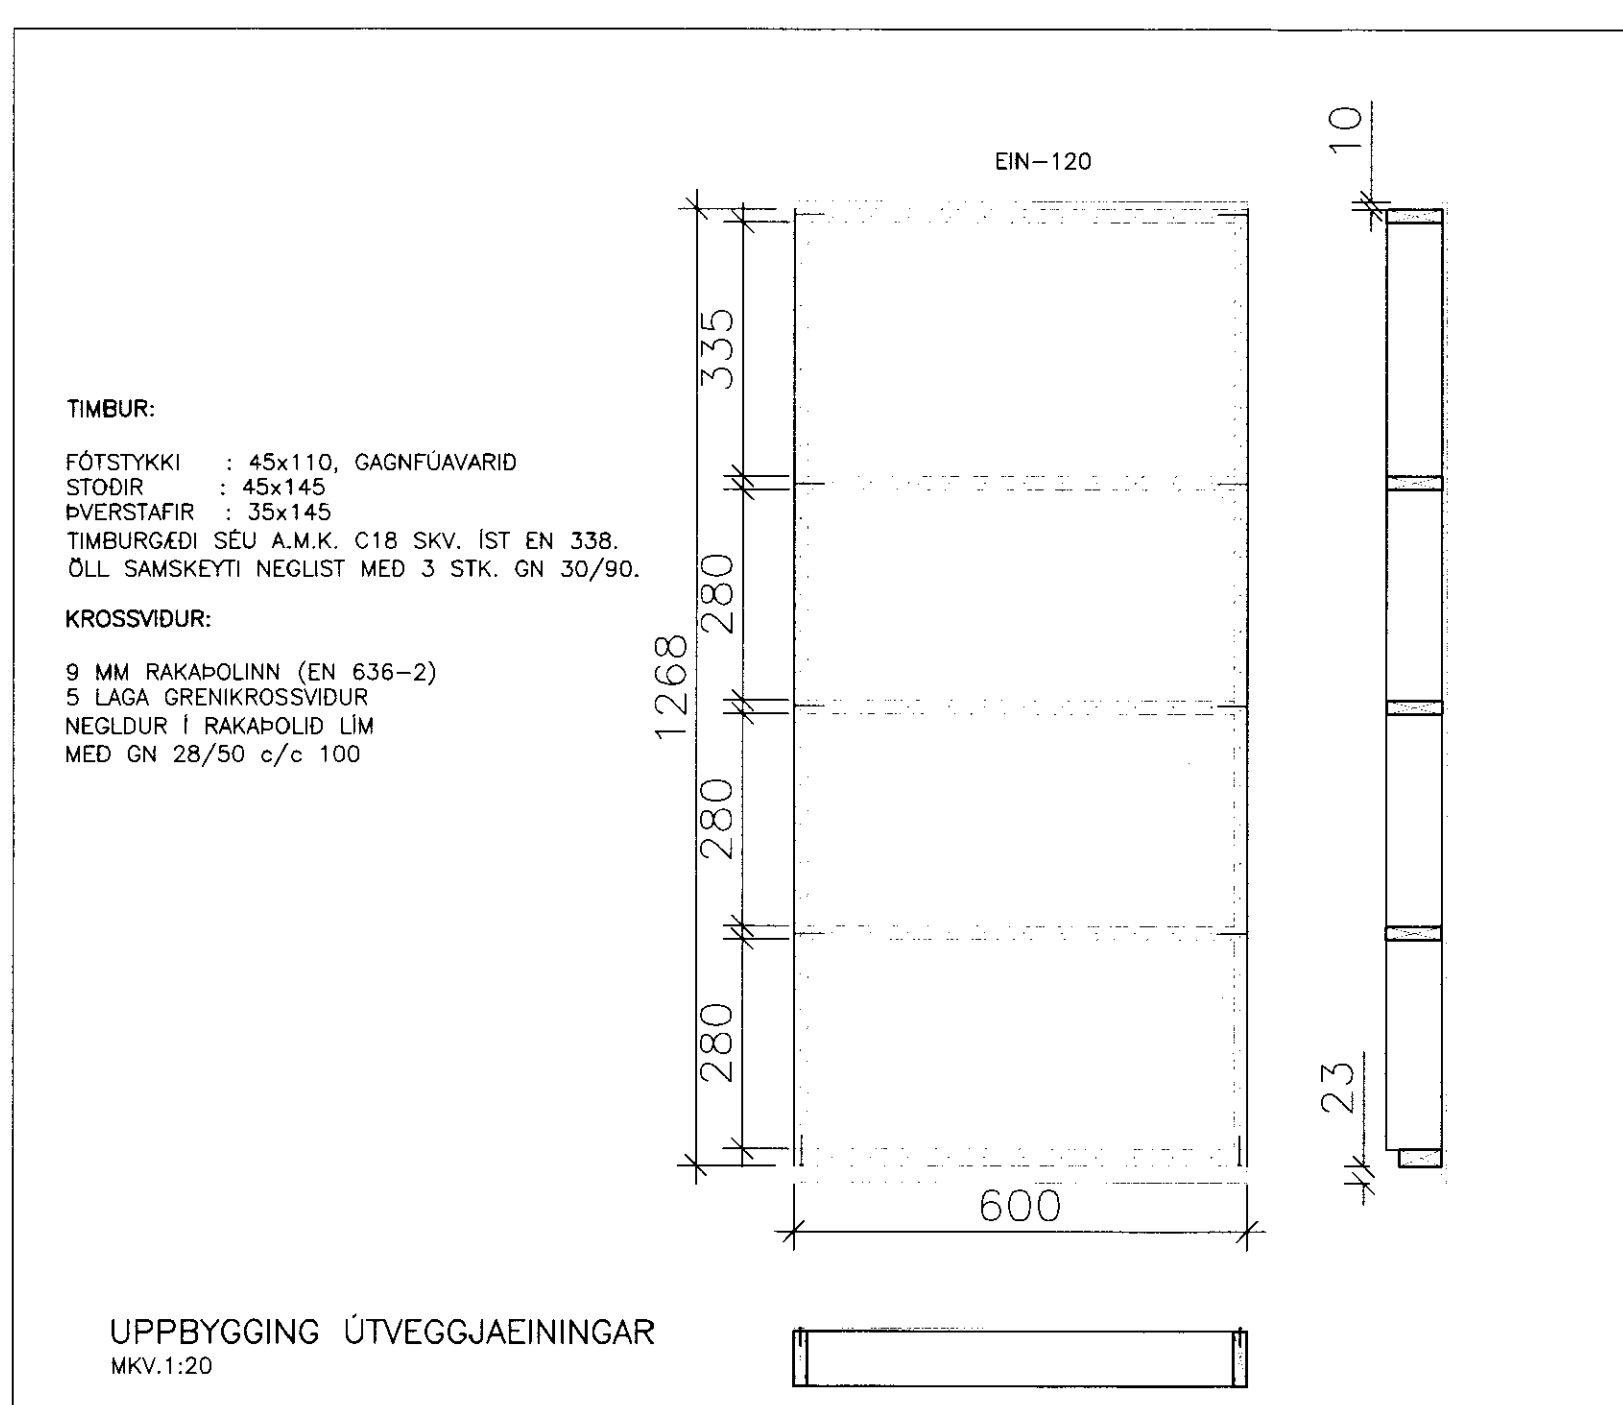

ÚTGÁFUFRERLI

ÚTGÁFA NR.	ÚTGEFD. DAGS.	ÚTGEFD. AF	SKYRINGAR
1	15.06.2011	AI	FRUMÚTGÁFA

SGHUS

VIRKISSTOFNA-ÁBYRÐI
AUSTURVEG 69 800 SELFOSS
SMÍ 480 480 FAX 480 4801
www.sghus.is vikanor@sghus.is

AUSTURVEG 69 800 SELFOSS
SMÍ 482 3650 FAX 482 3651
NETFANG: sghus@sghus.is
VETFANG: www.sghus.is

ÁSÓLFSSTADIR 2, LÓÐ 4

BURÐARVIRKI: MKV. 1:20

SNID OG DEILI: MKV. 1:10

SNID/SKYRINGAR: MKV.

ÞUNN: JÓHANN AGÚSTSSON TEKNA: ARNAR INGI INGÓLFS.

VERNUMER: 11013 SKYRANUMER: 11013

ÚTGEFING: 15.06.2011

TEKNA NÚMÉR: 204

020365-5799