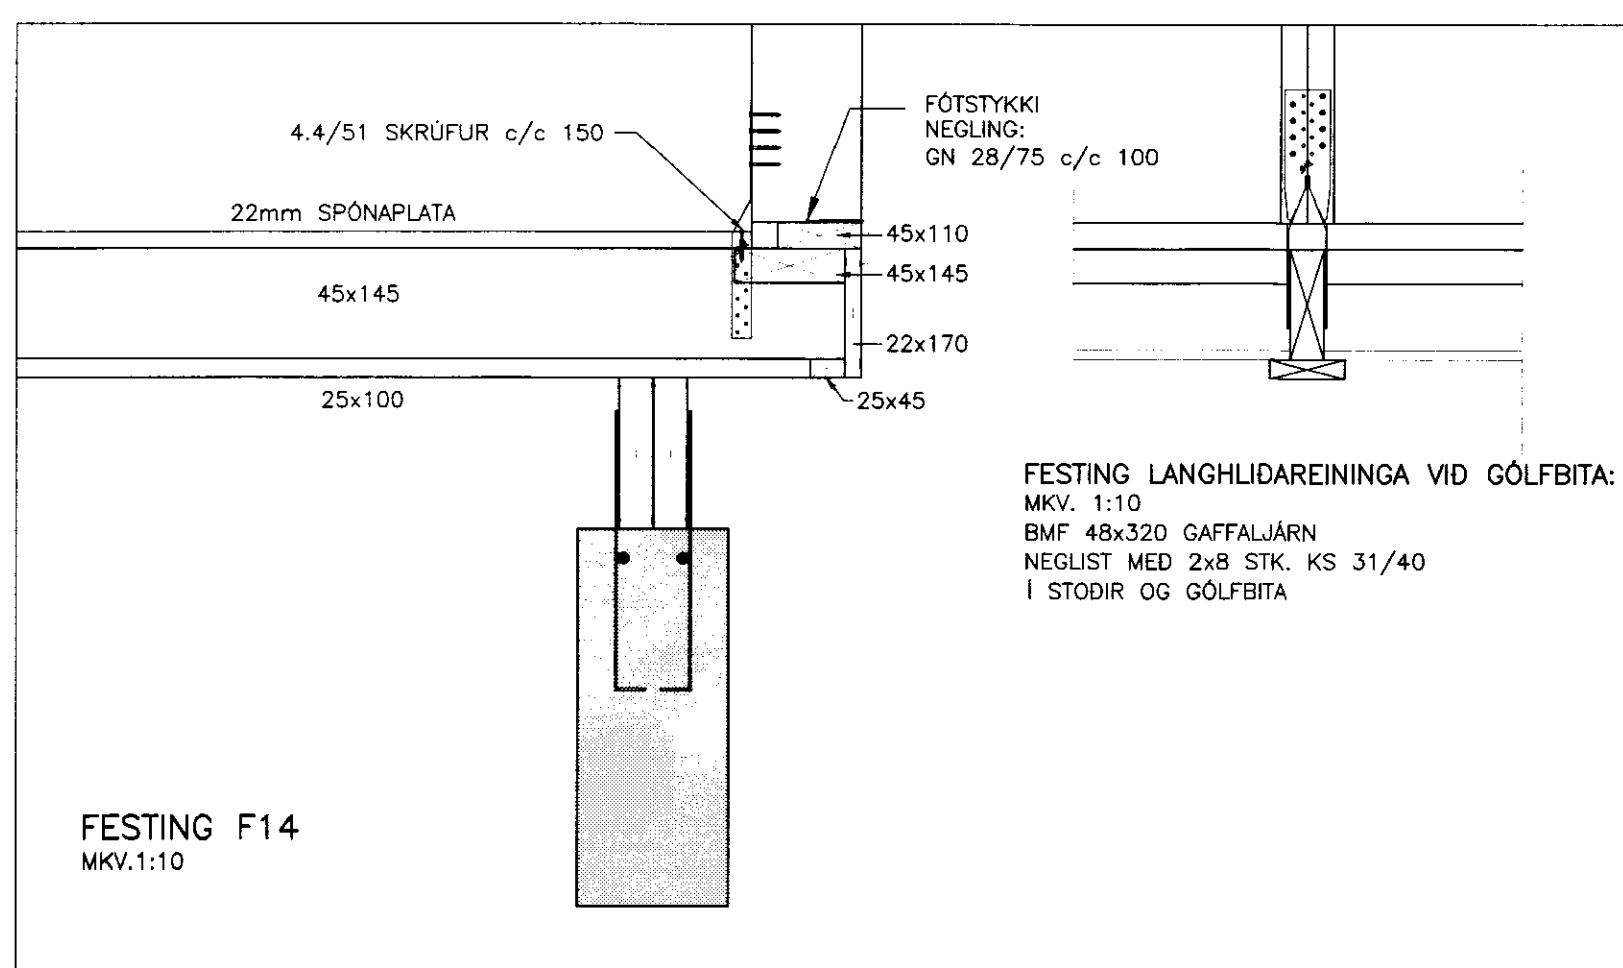

ÚTGÁFUFRERLI

ÚTGÁFA NR.	ÚTGEFD. DAGS.	ÚTGEFD. AF	SKYRINGAR
1	15.06.2011	AI	FRUMÚTGÁFA

SGHUS

VIRKISSTOFNA-ÁBYRÐI
AUSTURVEG 69 800 SELFOSS
SMÍ 480 480 FAX 480 4801
www.sghus.is vikanor@sghus.is

AUSTURVEG 69 800 SELFOSS
SMÍ 482 3650 FAX 482 3651
NETFANG: sghus@sghus.is
VETFANG: www.sghus.is

ÁSÓLFSSTADIR 2, LÓÐ 4

BURÐARVIRKI: MKV. 1:20

SNID OG DEILI: MKV. 1:10

SNID/SKYRINGAR: MKV.

ÞUNN: JÓHANN AGÚSTSSON TEKNA: ARNAR INGI INGÓLFS.

VERNUMER: 11013 SKYRANUMER: 11013

ÚTGEFING: 15.06.2011

TEKNA NÚMÉR: 204

020365-5799