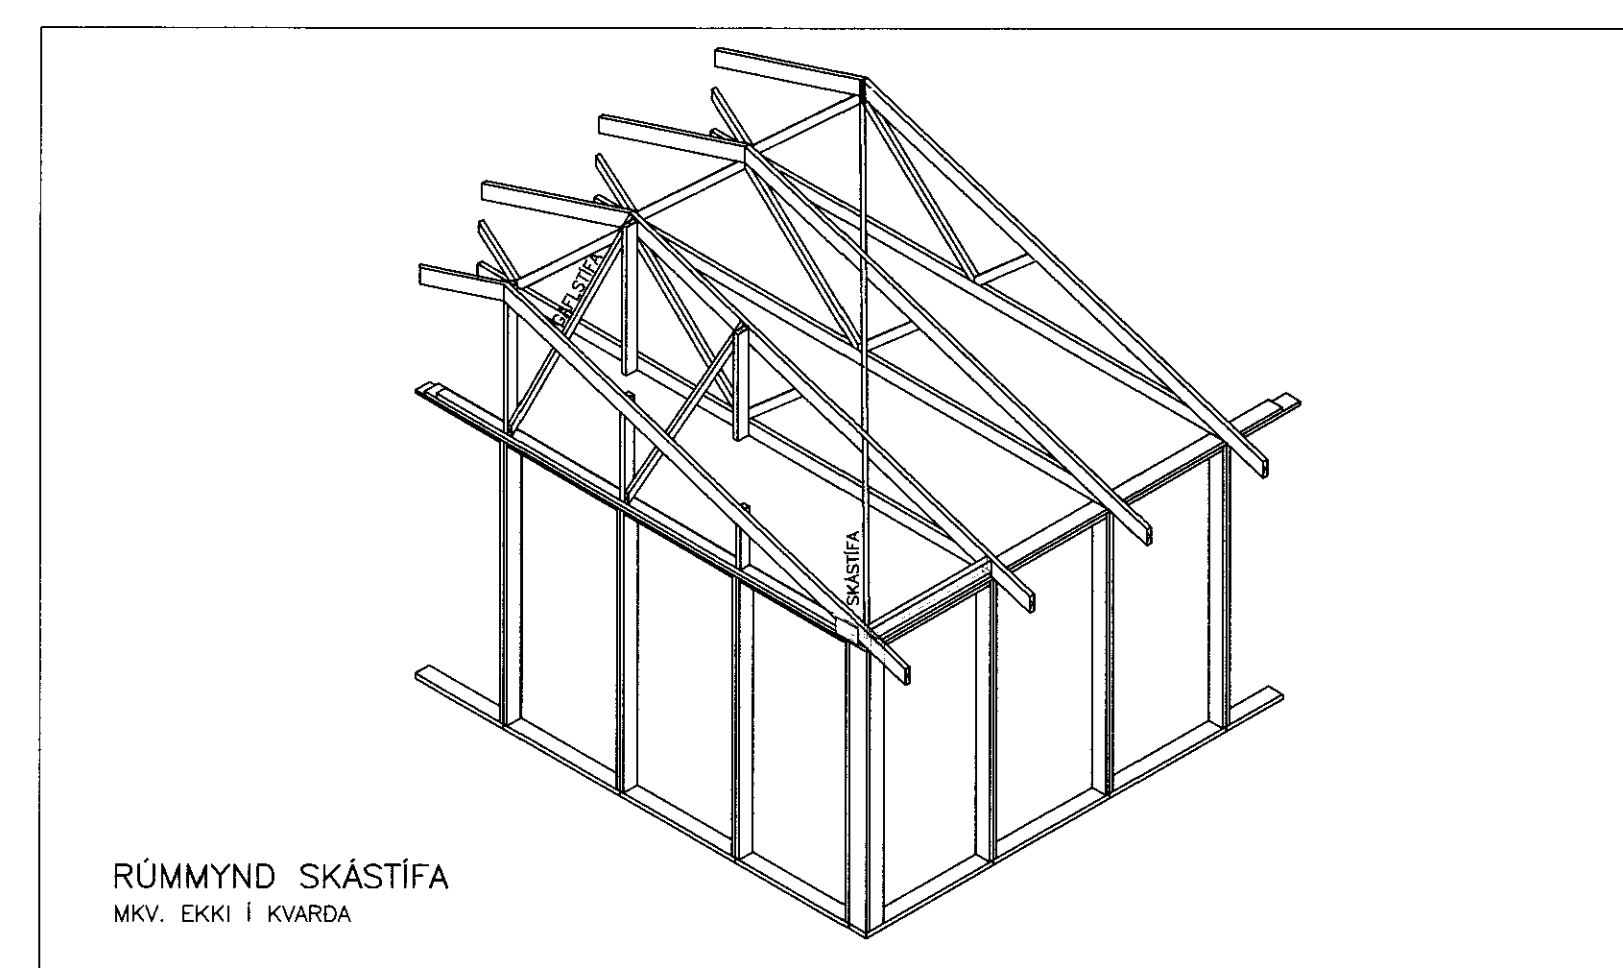

ÚTGÁFUFRERLI

ÚTGÁFA NR.	ÚTGEFD. DAGS.	ÚTGEFD. AF	SKYRINGAR
1	15.06.2011	AI	FRUMÚTGÁFA

SGHUS

VIRKISSTOFNA-ÁBYRÐI
AUSTURVEG 69 800 SELFOSS
SMÍ 480 480 FAX 480 4801
www.sghus.is vikanor@sghus.is

AUSTURVEG 69 800 SELFOSS
SMÍ 482 3650 FAX 482 3651
NETFANG: sghus@sghus.is
VETFANG: www.sghus.is

ÁSÓLFSSTADIR 2, LÓÐ 4

BURÐARVIRKI: MKV. 1:20

SNID OG DEILI: MKV. 1:10

SNID/SKYRINGAR: MKV.

ÞUNN: JÓHANN AGÚSTSSON TEKNA: ARNAR INGI INGÓLFS.

VERNUMER: 11013 SKYRANUMER: 11013

ÚTGEFING: 15.06.2011

TEKNA NÚMÉR: 204

020365-5799