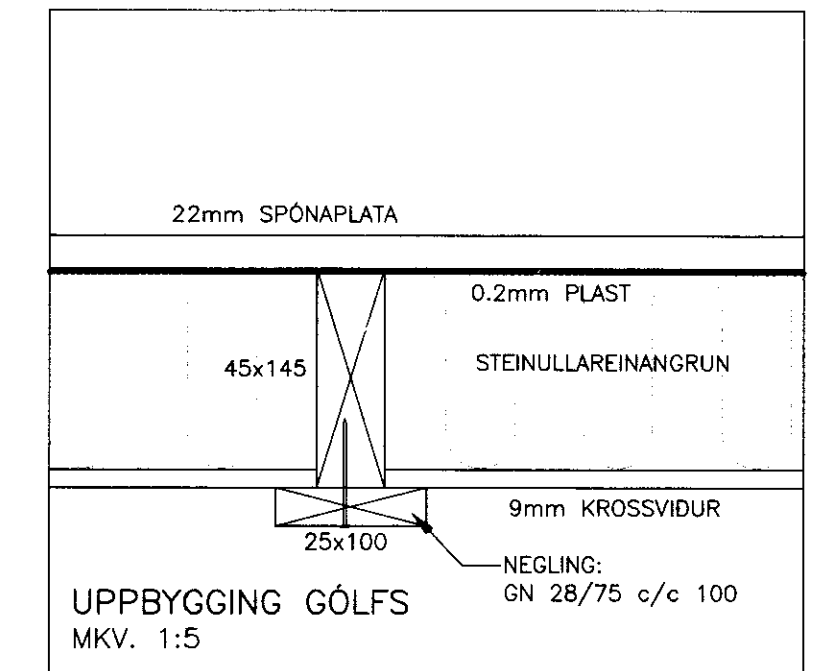

ÚTGÁFUFRERLI

ÚTGÁFA NR.	ÚTGEFD. DAGS.	ÚTGEFD. AF	SKYRINGAR
1	15.06.2011	AI	FRUMÚTGÁFA

SGHUS

VIRKISSTOFNA-ÁBYRÐI
AUSTURVEG 69 800 SELFOSS
SMÍ 480 480 FAX 480 4801
www.sghus.is vikanor@sghus.is

AUSTURVEG 69 800 SELFOSS
SMÍ 482 3650 FAX 482 3651
NETFANG: sghus@sghus.is
VETFANG: www.sghus.is

ÁSÓLFSSTADIR 2, LÓÐ 4

BURÐARVIRKI: MKV. 1:20

SNID OG DEILI: MKV. 1:10

SNID/SKYRINGAR: MKV.

ÞUNN: JÓHANN AGÚSTSSON TEKNA: ARNAR INGI INGÓLFS.

VERNUMER: 11013 SKYRANUMER: 11013

ÚTGEFING: 15.06.2011

TEKNA NÚMÉR: 204

020365-5799