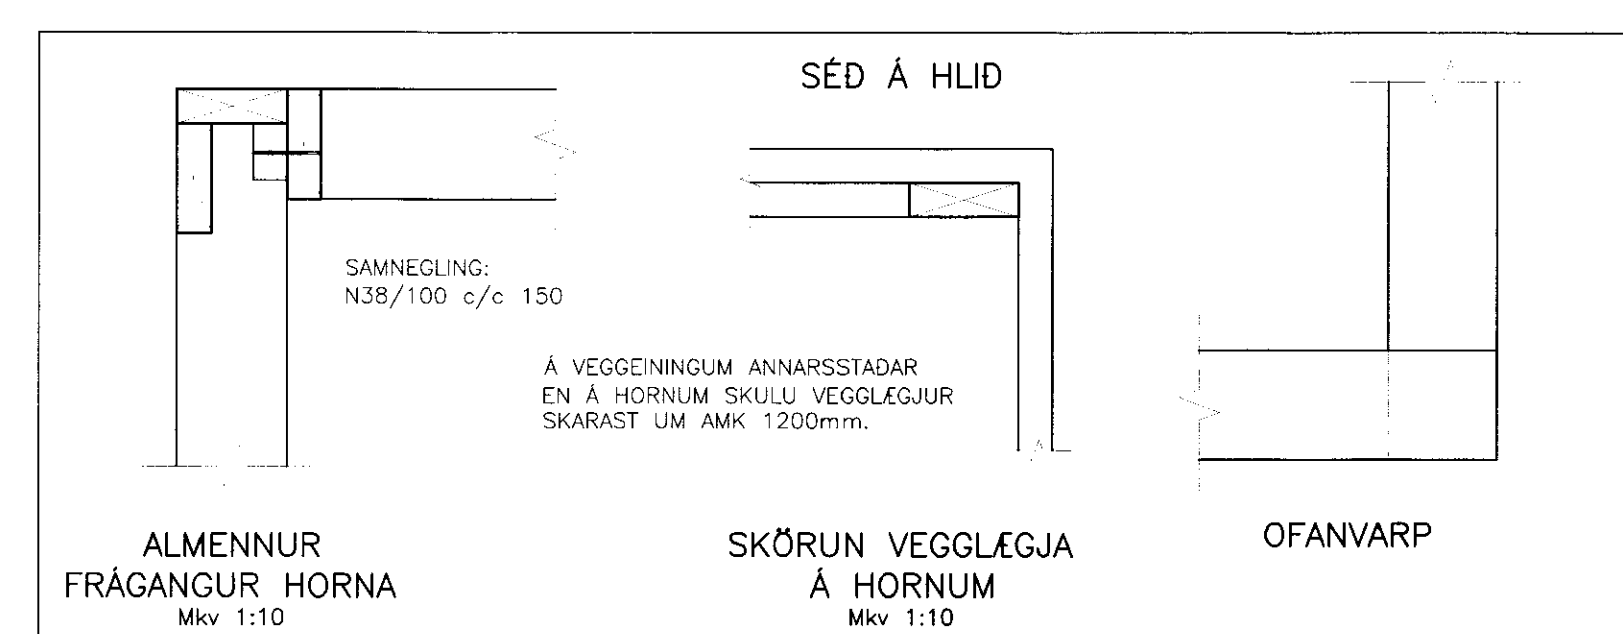

ÚTGÁFUFRERLI

ÚTGÁFA NR.	ÚTGEFD. DAGS.	ÚTGEFD. AF	SKYRINGAR
1	15.06.2011	AI	FRUMÚTGÁFA

SGHUS

VIRKISSTOFNA-ÁBYRÐI
AUSTURVEG 69 800 SELFOSS
SMÍ 480 480 FAX 480 4801
www.sghus.is vikanor@sghus.is

AUSTURVEG 69 800 SELFOSS
SMÍ 482 3650 FAX 482 3651
NETFANG: sghus@sghus.is
VETFANG: www.sghus.is

ÁSÓLFSSTADIR 2, LÓÐ 4

BURÐARVIRKI: MKV. 1:20

SNID OG DEILI: MKV. 1:10

SNID/SKYRINGAR: MKV.

ÞUNN: JÓHANN AGÚSTSSON TEKNA: ARNAR INGI INGÓLFS.

VERNUMER: 11013 SKYRANUMER: 11013

ÚTGEFING: 15.06.2011

TEKNA NÚMÉR: 204

020365-5799