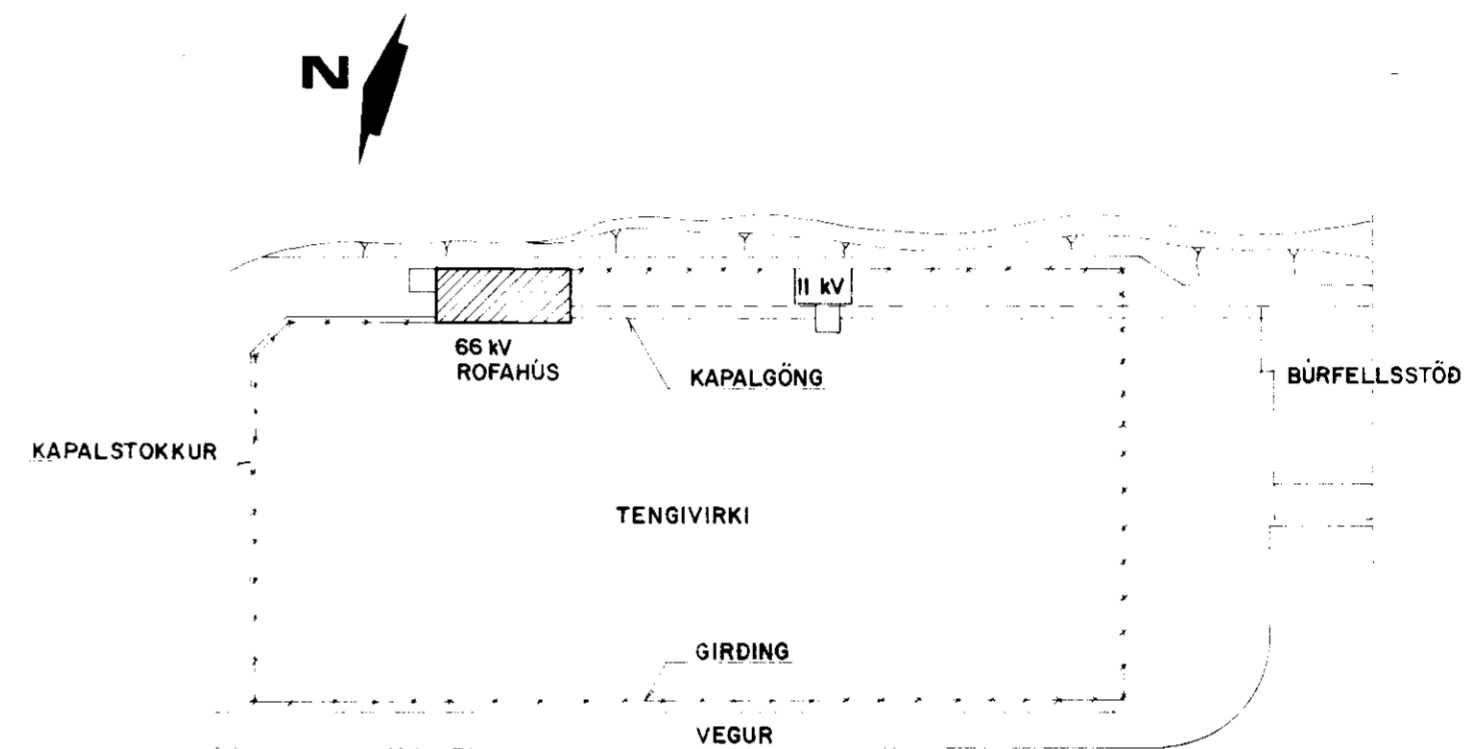

AUSTURHLIÐ

VESTURHLIÐ

NORÐURGAFL

SUÐURGAFL

AFSTÖÐUMYND 1:1000

RANNSÓKNARNEFNDIN
 Samp. 16. 89
 GÖTUVERJAHREPPA
 Hólmartómasson

BÚRFELL		66 kv ROFAHÚS	
ÚTLIT OG AFSTÖÐUMYND			
LANDSVIRKJUN THE NATIONAL POWER COMPANY, ICELAND Samp. <i>Agnes Olse</i>	Hönnuð	M.G.	Mkv. 1:100 1:1000
	Teiknuð	HBe	Dags APRIL 1989
	Stofnun	<i>Agnes Olse</i>	Nr. 89-47