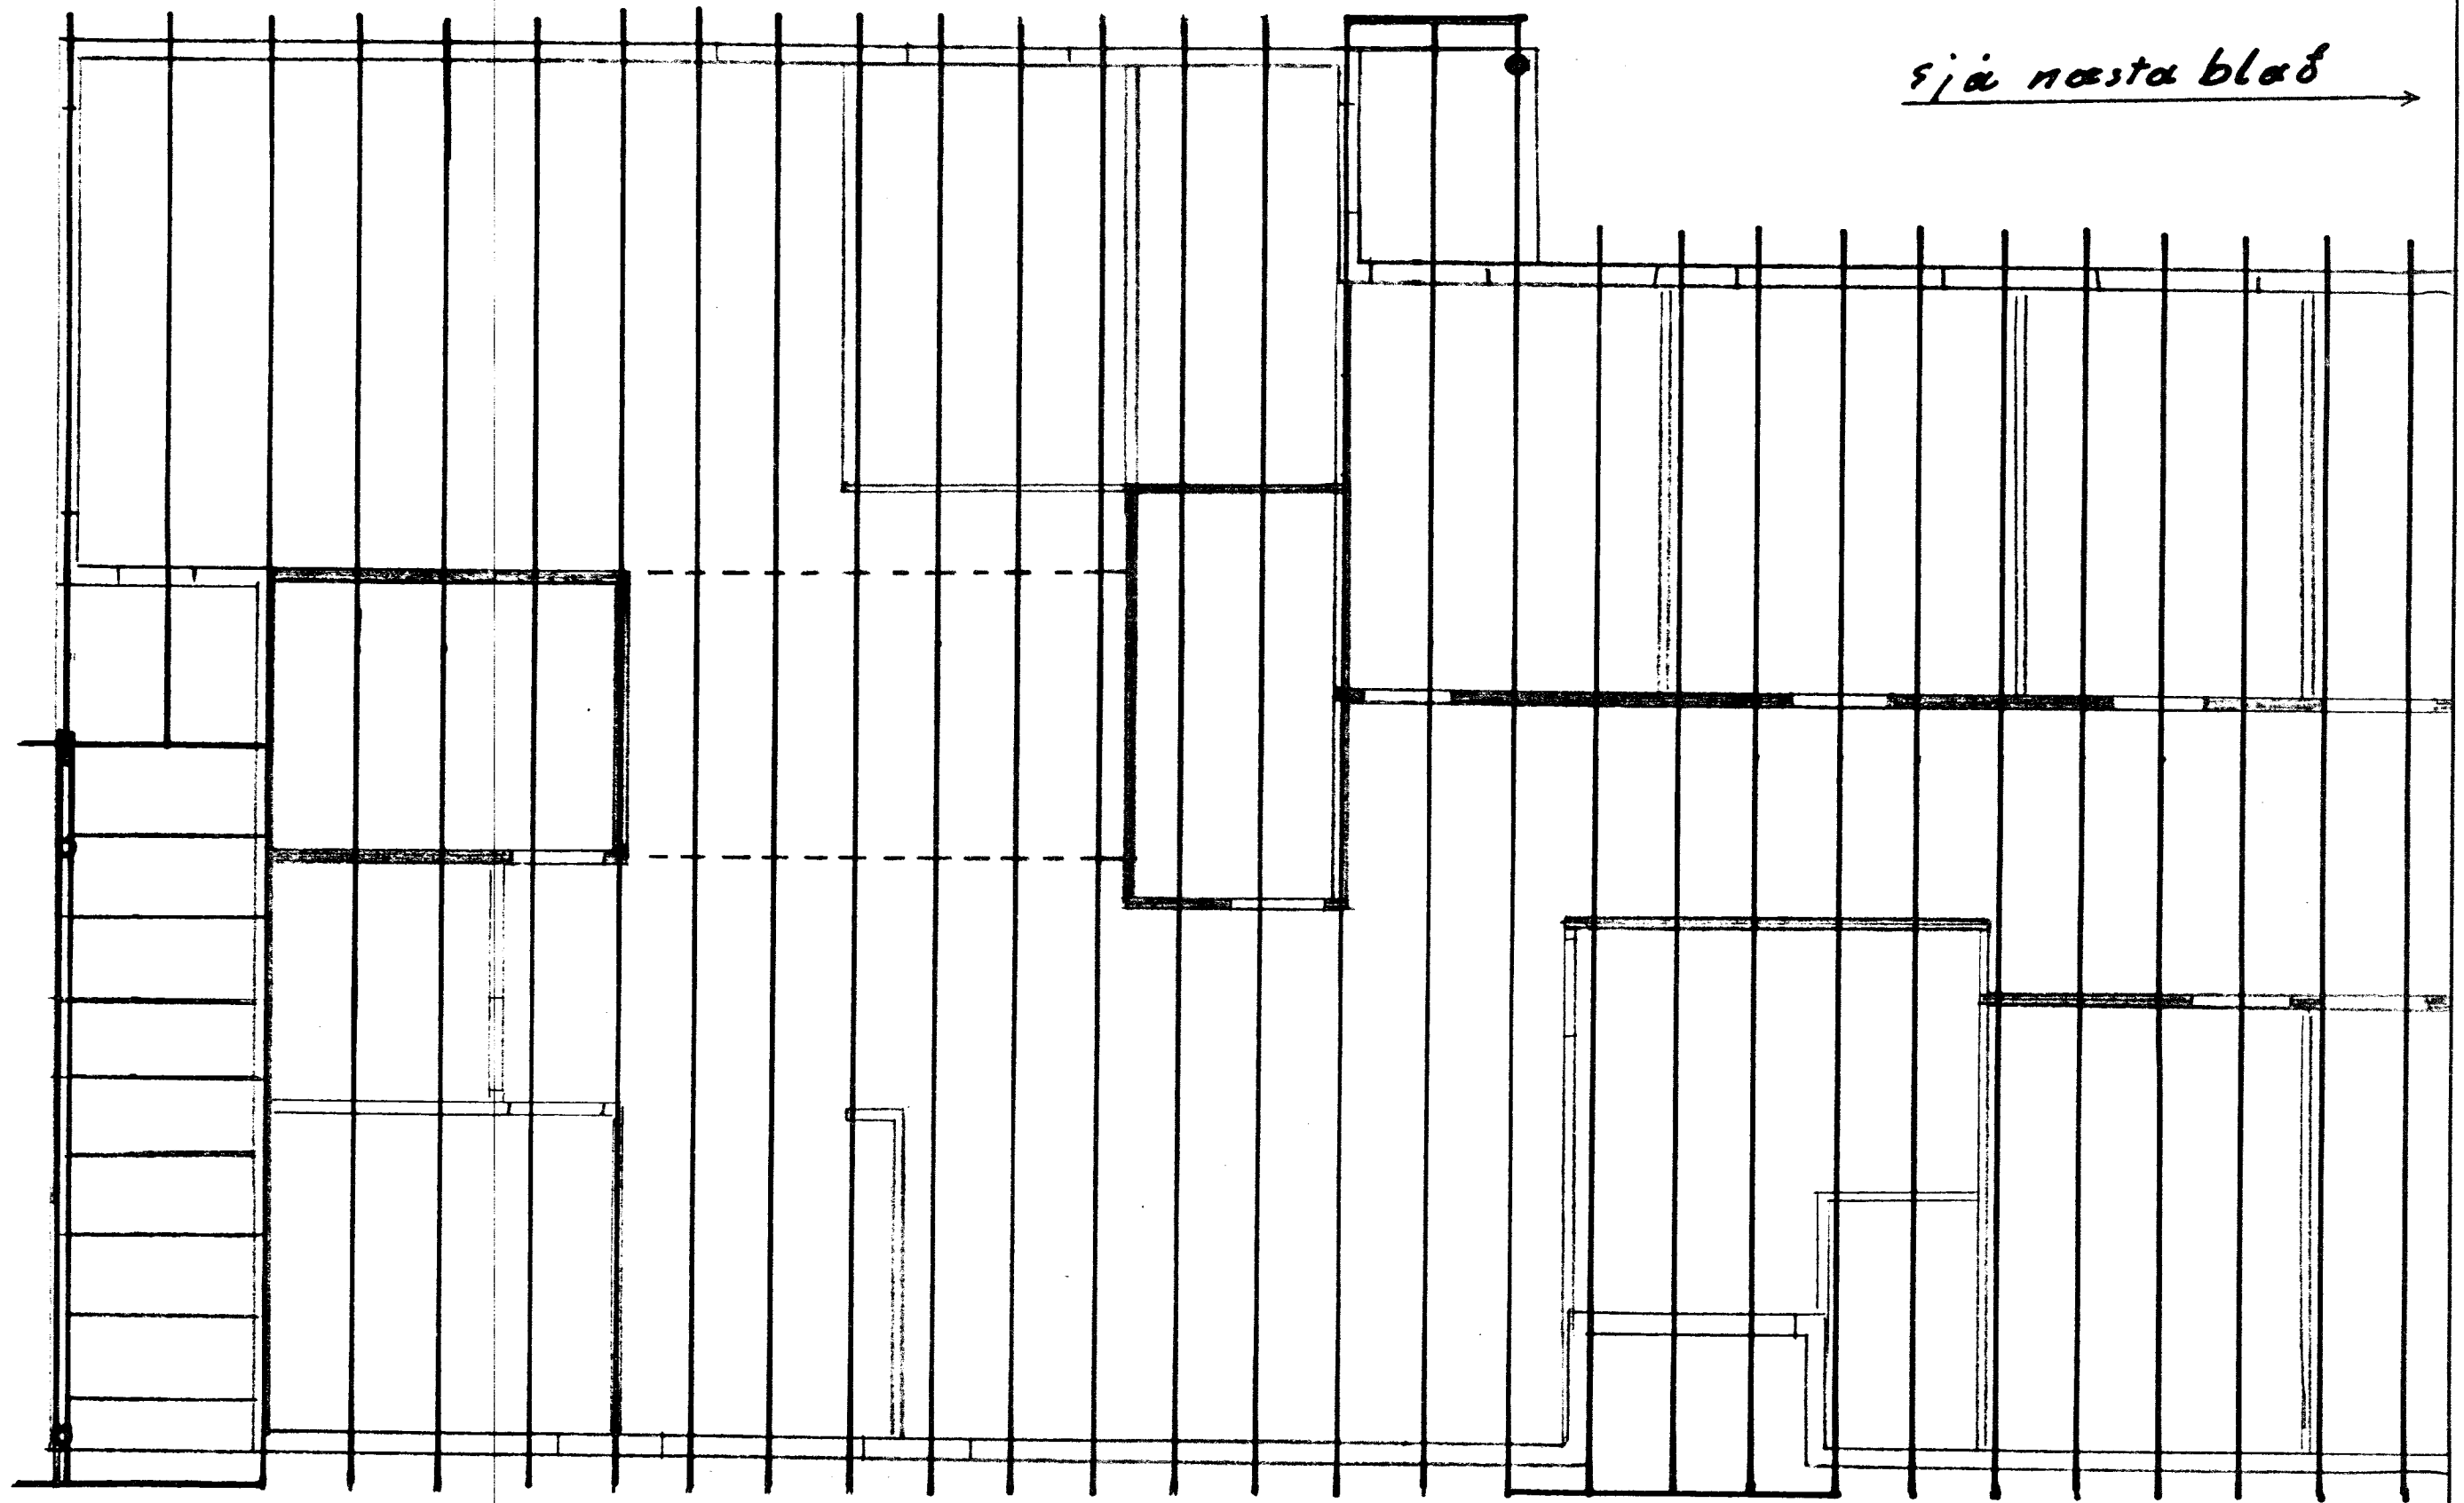

*Sjá næsta blað* →

*Sperrur 2 x 7" "L 60-70 cm*

		Maßstab	
		<i>Birnustadir</i>	
		<i>Tréburðarverk 1:50</i>	
		<i>staðsetning á sperrum</i>	
		<i>Maðeinn</i>	
		Blatt	
		Bl	
Zust	Anderung	Datum	Name