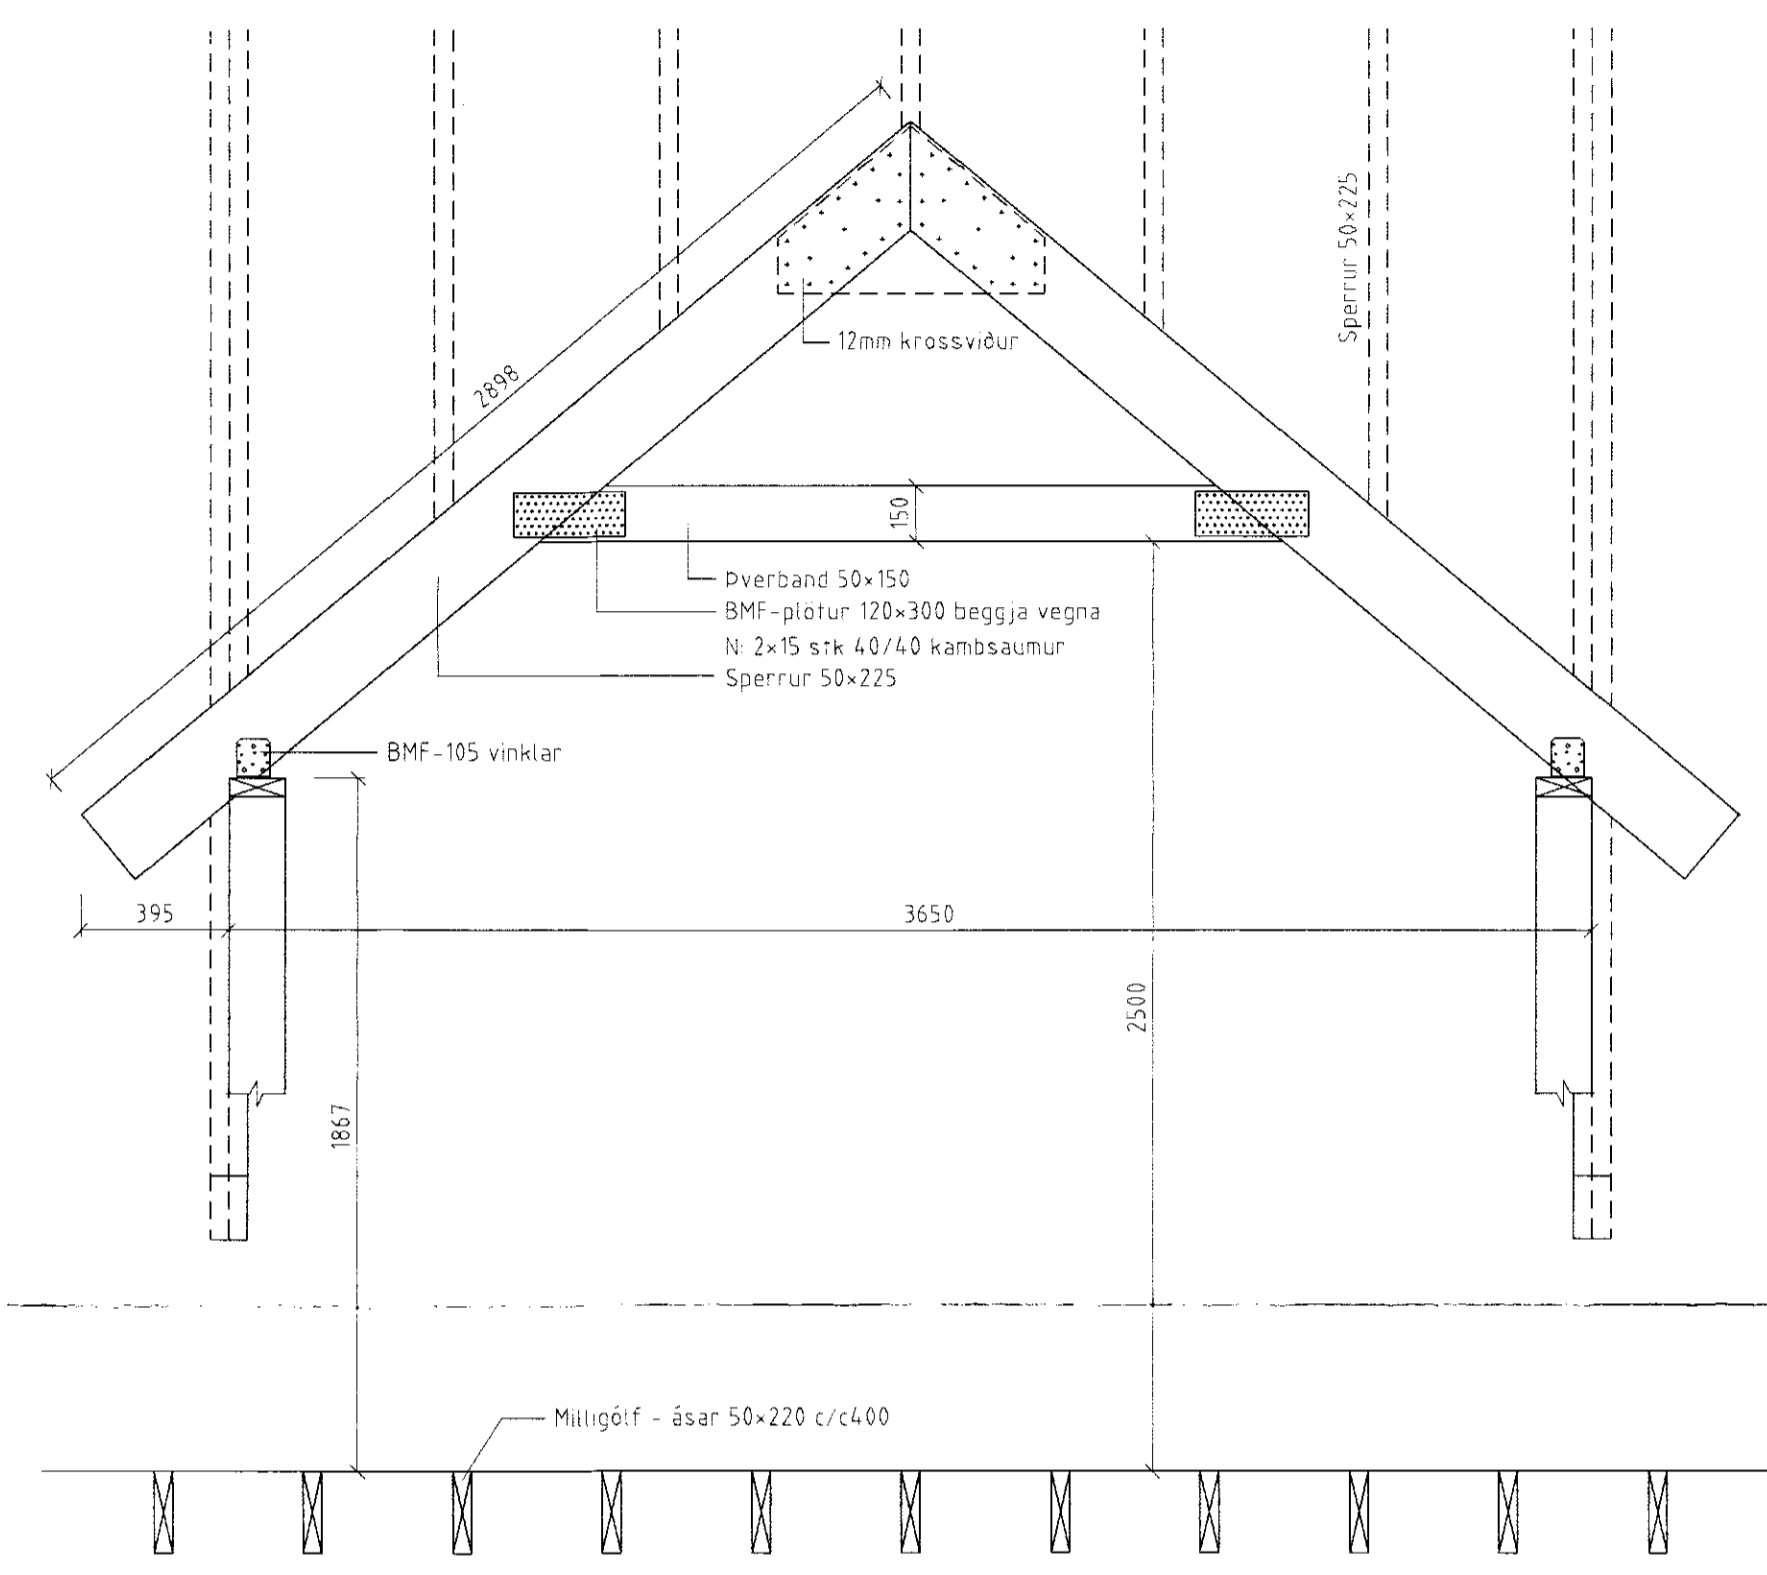

Pakplan Mkv. 1:50

Snið í kvist C Mkv. 1:50

Hús Daða Viðars Loftssonar		TEIKN	BI	DAGS	99.10
Steinsholti, Gnúpverjahreppi		REIKN	BI	VERK	
Pakplan íbúðarhúss		YFIRF		BLAÐ	101
		MKV.	1:50, 1:20		
 BJARNI INGIBERGSSON Kt. 030861-2729		Sími 557 5251, GSM 899 1961 ByggingatækniFræðingur F.T.F.Í.			

Breyting	Dags	Skýring	Br.

LAK-101.DWG