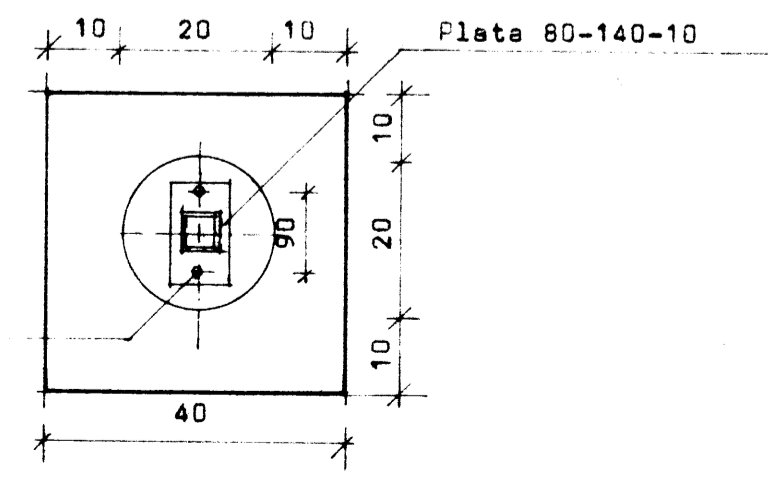

**STÁLRAMMI.**

millibili löngbenda er breyttilegt, sjá bl.1.

LÖURETT SNID: M 1:10

RAMMAFESTING: LÁRETT MYND:

SÚLA: S1. LÖURETT MYND:

SÚLA: S1. LÁRETT MYND:

**LANGBÖND A ÞAKI.  
VÍXLLÜGN OG FESTING.  
HLIÐARMYND. M 1:10**

SNID. D LÁRETT mynd.

- Rör 2" eða
- 50-50-4
- Stöðhæð. 310-400
- 60-60-4 eða
- Rör 2 1/2"