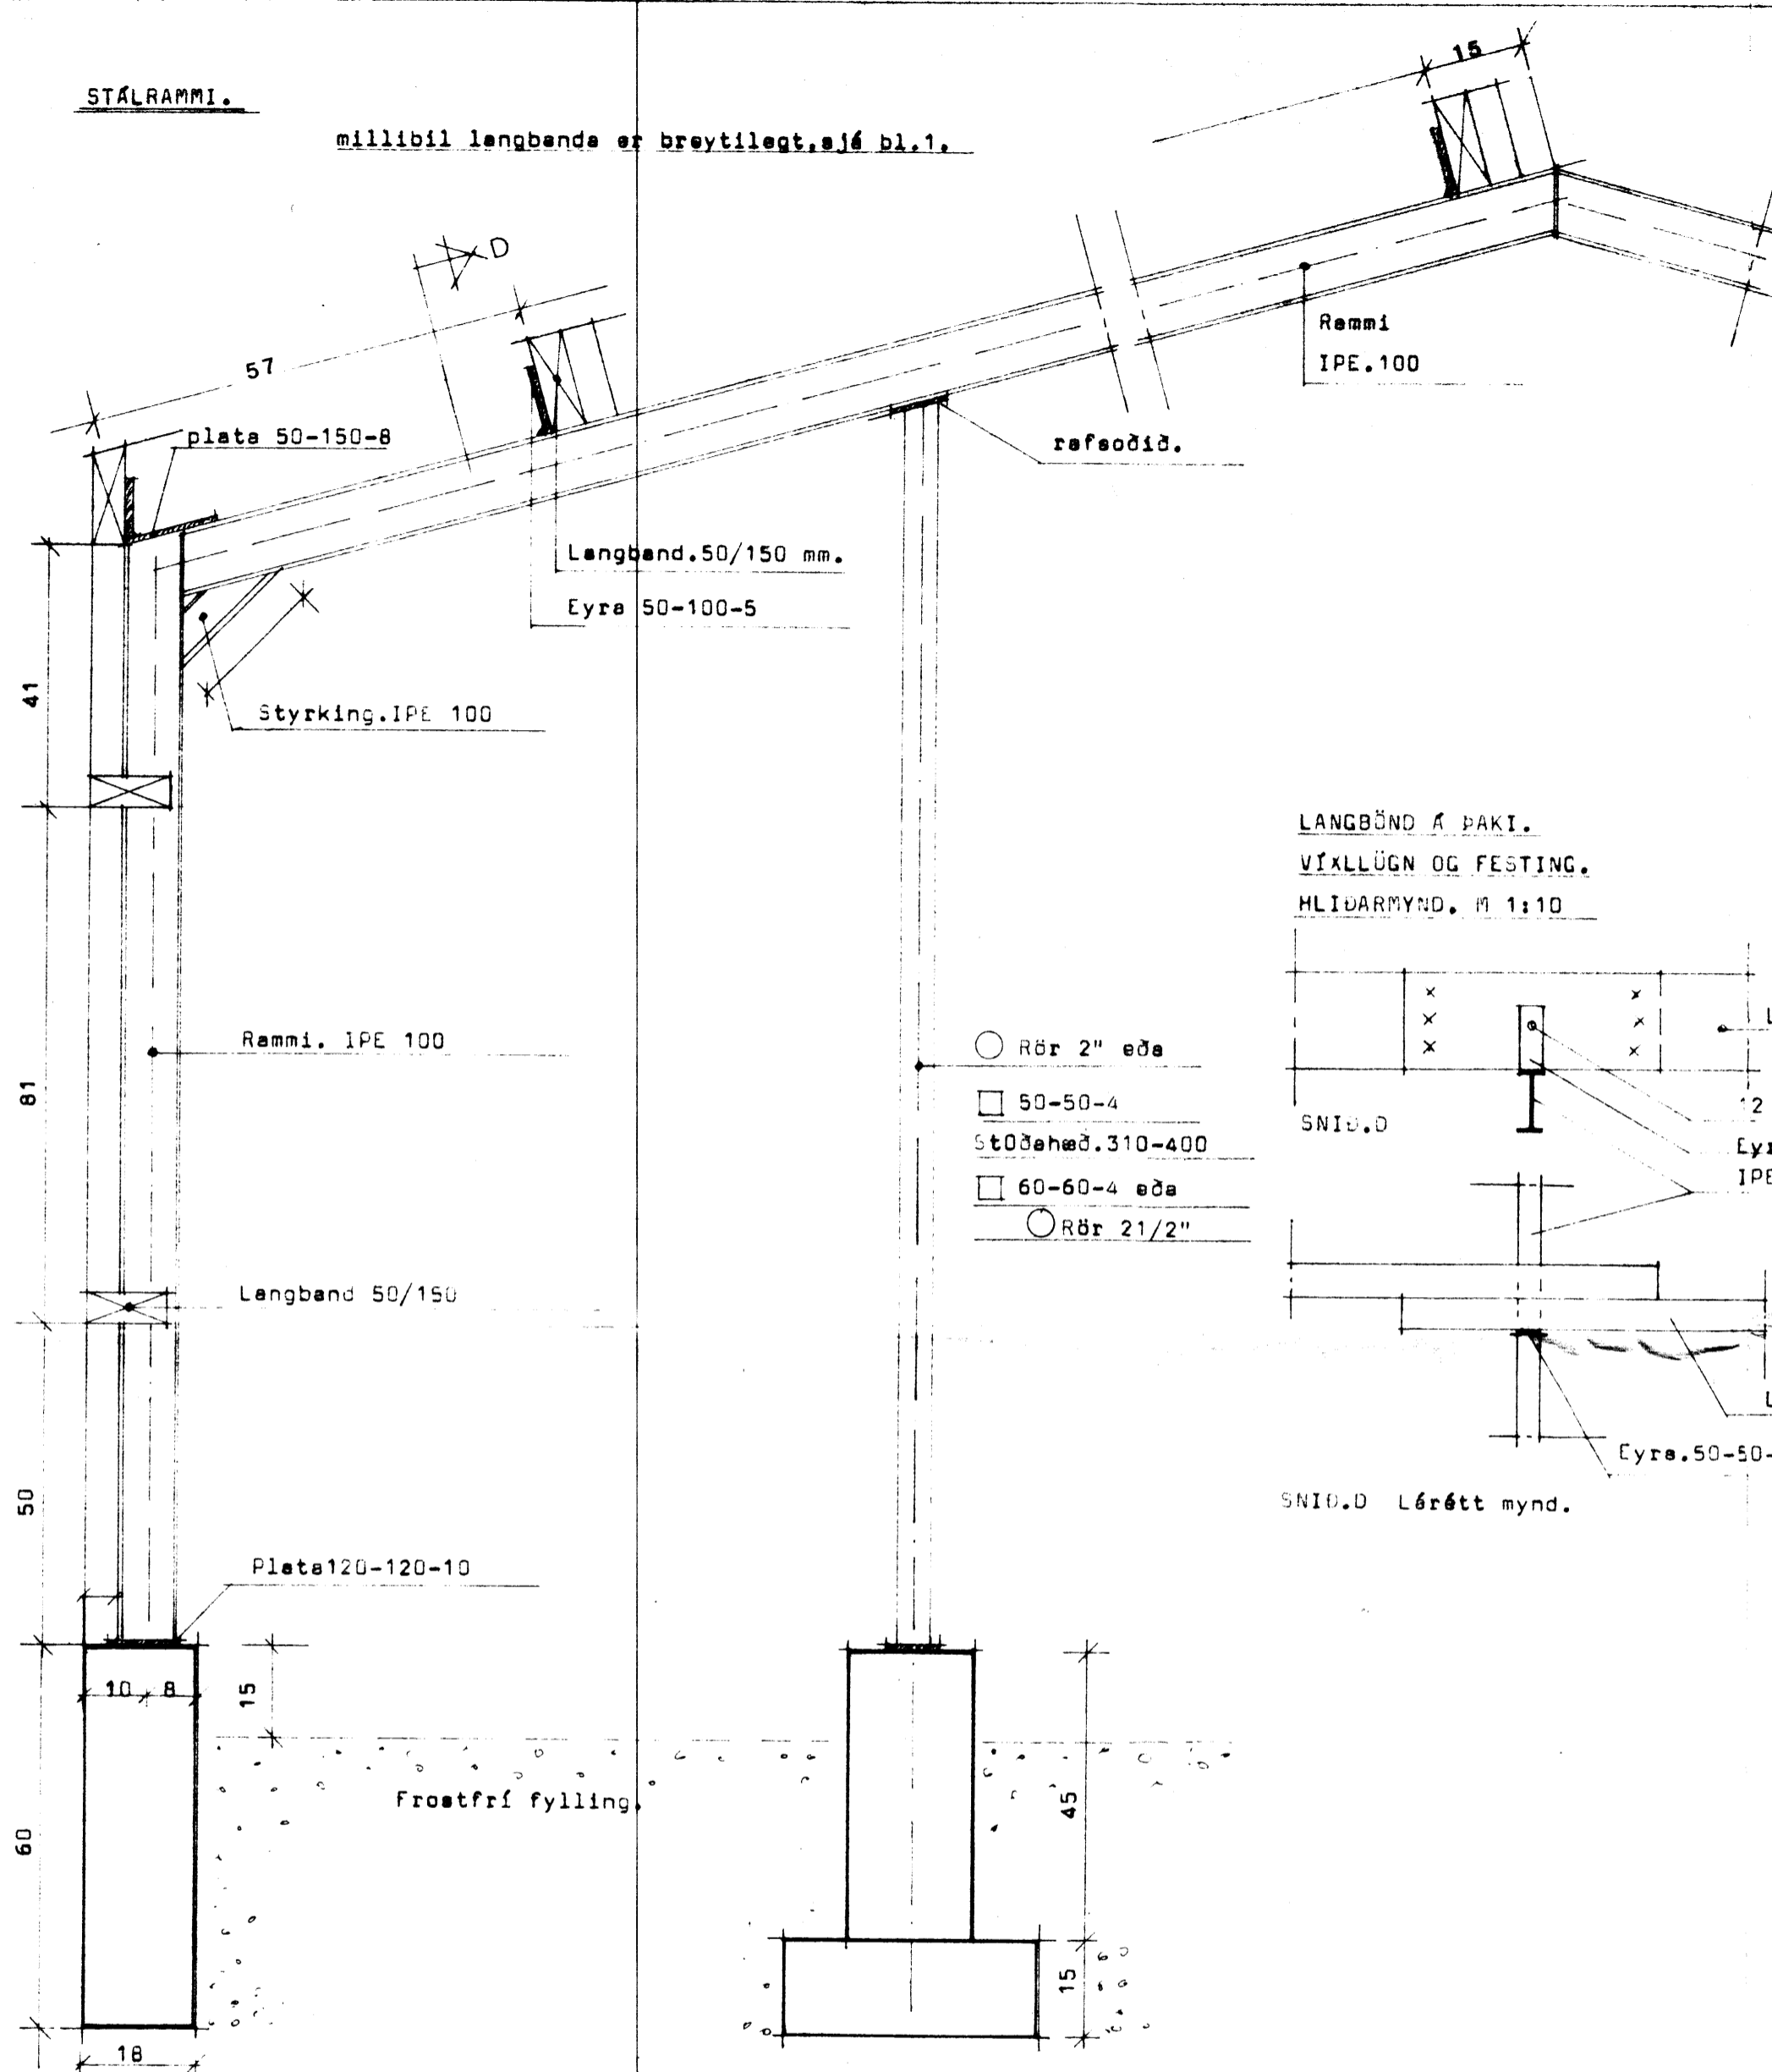

**STÁLRAMMI.**

millibili löngbenda er breyttilegt, sjá bl.1.

LÖURETT SNID: M 1:10

RAMMAFESTING: LÁRETT MYND:

SÚLA: S1. LÖURETT MYND:

SÚLA: S1. LÁRETT MYND:

**LANGBÖND A ÞAKI.  
VÍXLLÜGN OG FESTING.  
HLIÐARMYND. M 1:10**

SNID. D LÁRETT mynd.

- Rör 2" eða
- 50-50-4
- Stöðhæð. 310-400
- 60-60-4 eða
- Rör 2 1/2"