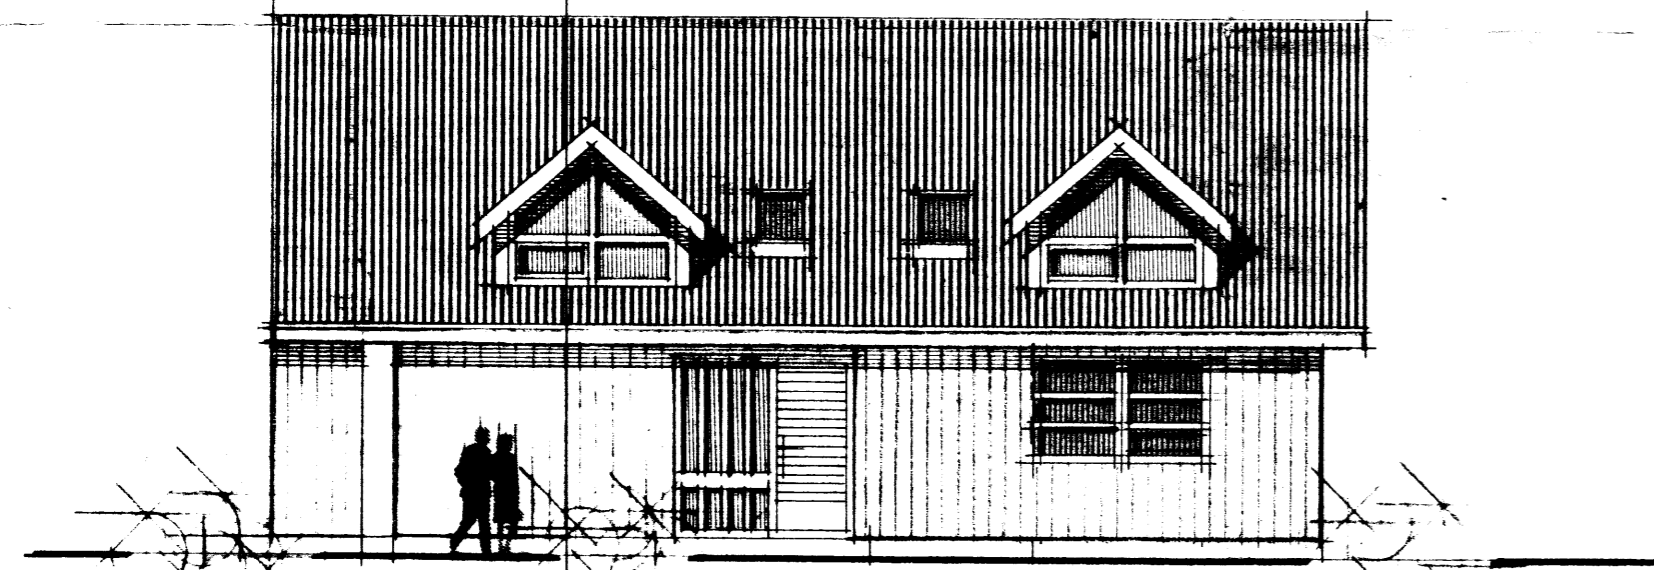

BLESASTAÐIR

Skeiðahreppi Arnessýslu.

STAÐALH'JS S F

TEIKNISTOFA SÍÐUMÚLA 3I SÍMI 314I

VERKEFNI	DAGS.	1982	VERK NR
Ótlitsmyndir	MKV.	1:100	ST 171
Blesastaðir Skeiðahreppi Arnessýslu	BR.		
	BLAD NR	1.02	

Sigurður Guðmundsson *Sigurður P. Kristjánsson*
 SIGURÐUR GUÐMUNDSSON SIGURÐUR P. KRISTJÁNSSON FTFI