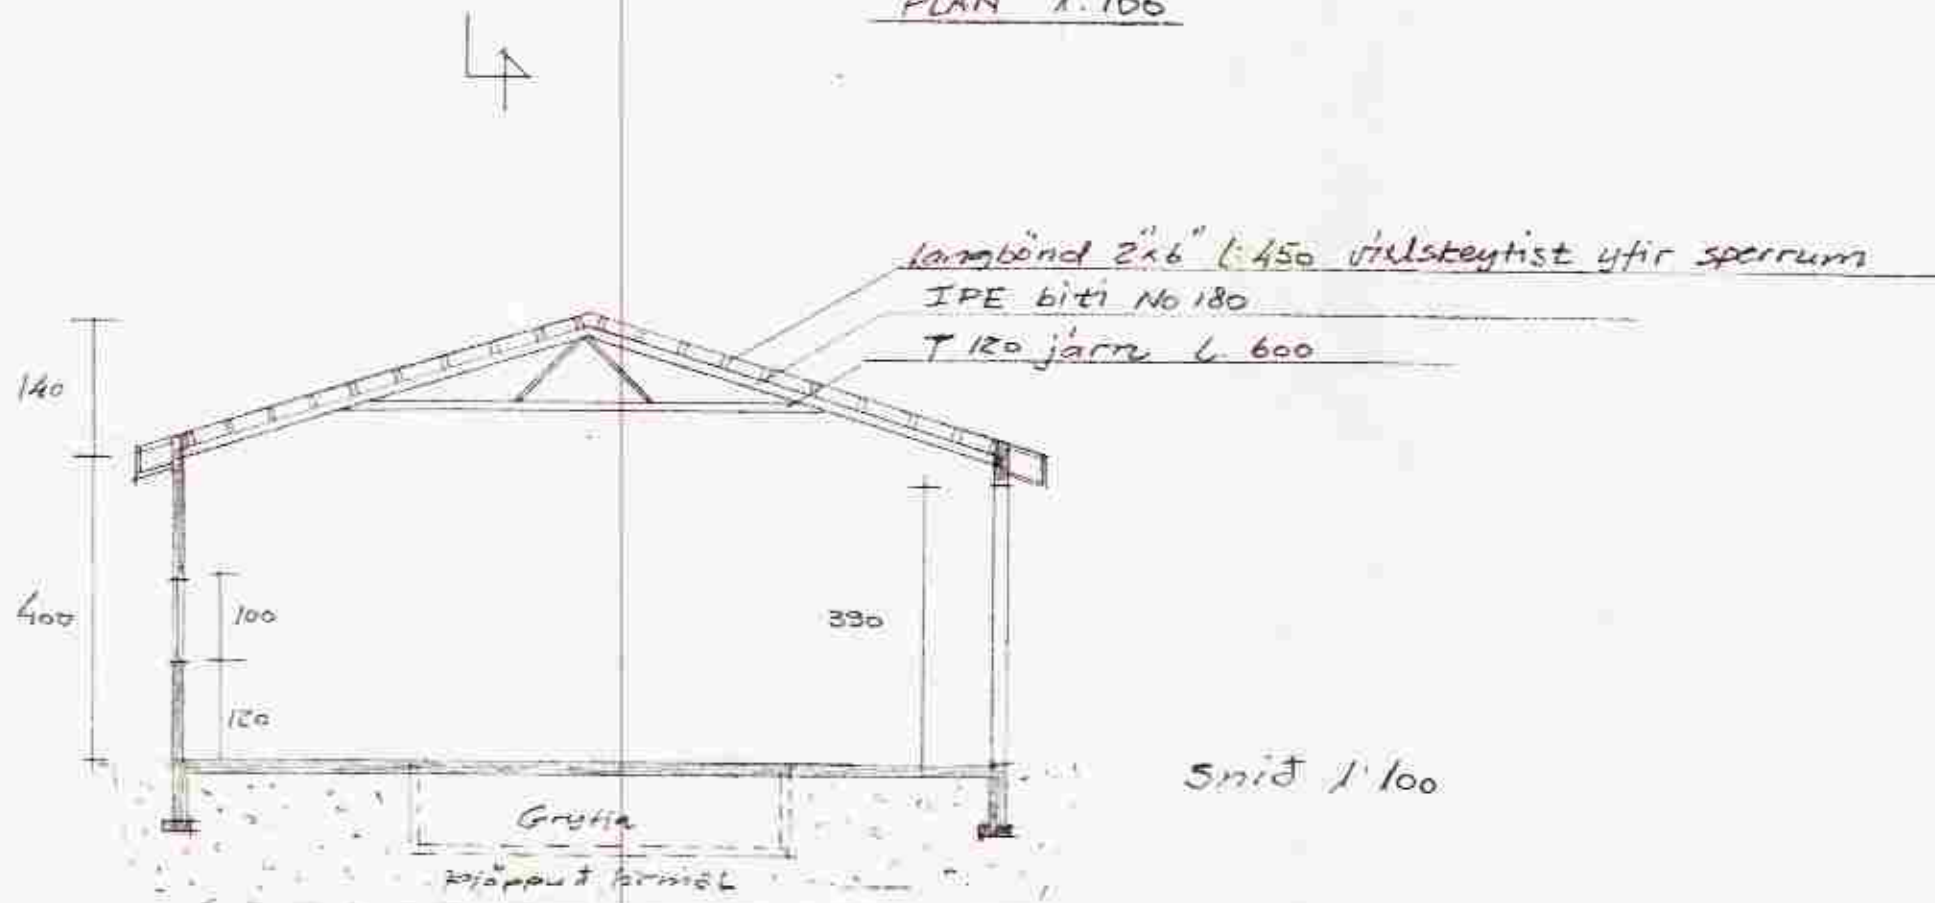

PLAN 1:100

Snit 1:100

Helgi Bjarnason
Verkstæðis- og geymsluhúsið
Blesastöðum, Skeiðum
Mkv. 1:100