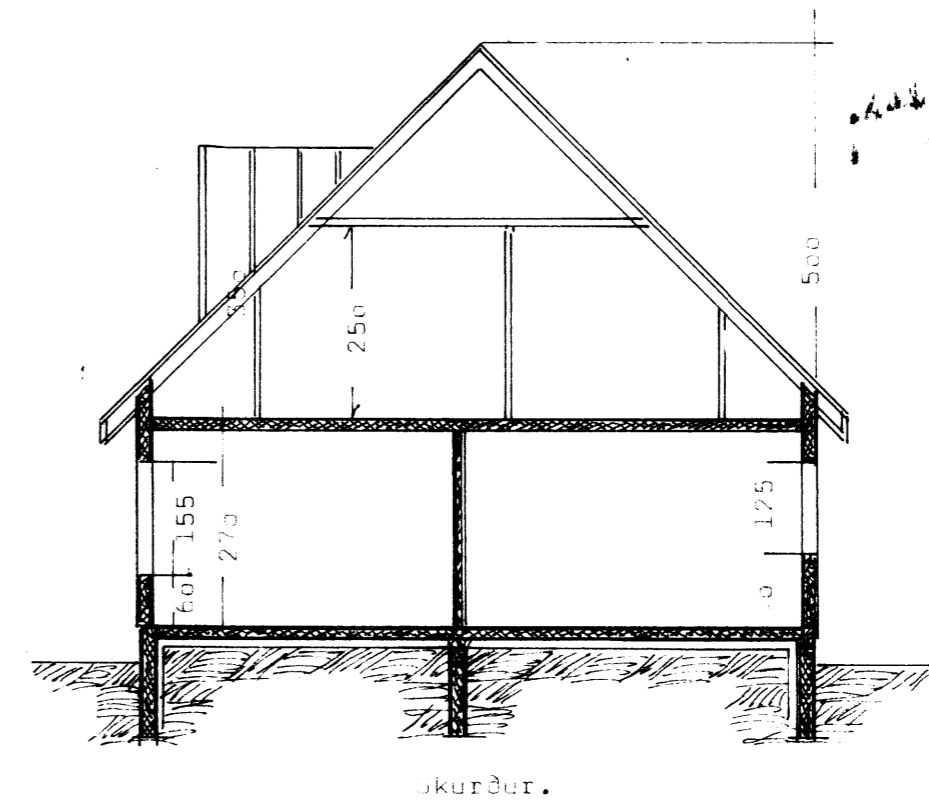

Bílageymsla.

Garfl.

Skurður bílageymslu.

Hlið.

Garfl.

Bílageymsla.

Bílageymsla.

Hlið.

1. hæð.

Þak hæð.

Skurður.

14.12.1977

**BL** BYGGINGASTOFNUN LANDBÚNADARINS  
LAUGAVEGI 120, REYKJAVÍK, SÍMI 25444

Blesastadir, Skeiðarreppi, ír.  
Íbúðarhúsi 103,5 m<sup>2</sup>.....53e,2 m<sup>2</sup>  
Bílageymsla og fl. 64,5 m<sup>2</sup>.....249,4 m<sup>2</sup>  
Grunnmyndir, skurðir og útlátsmyndir.

TEIKN. NR. 01~ 3309

BREYTT FRÁ

MÆLIKVARDI 1:100

DAGSETNING 15. nóv. 1977

TEIKNAD 0.7.2. að mestu

eftir hugmyndum höfunda.