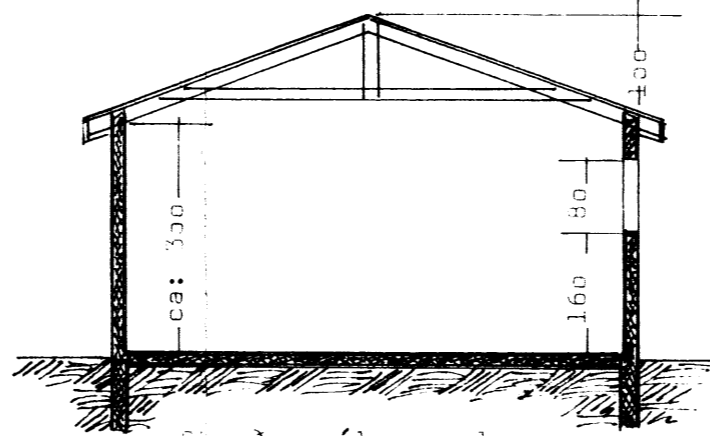

Bílageymsla.

Garfl.

Skurður bílageymslu.

Hlið.

Garfl.

Bílageymsla.

Bílageymsla.

Hlið.

1. hæð.

Þak hæð.

Skurður.

14.12.1977

**BL** BYGGINGASTOFNUN LANDBÚNADARINS  
LAUGAVEGI 120, REYKJAVÍK, SÍMI 25444

Blesastadir, Skeiðarreppi, ír.  
Íbúðarhúsi 103,5 m<sup>2</sup>.....53e,2 m<sup>2</sup>  
Bílageymsla og fl. 64,5 m<sup>2</sup>.....249,4 m<sup>2</sup>  
Grunnmyndir, skurðir og útlátsmyndir.

TEIKN. NR. 01~ 3309

BREYTT FRÁ

MÆLIKVARDI 1:100

DAGSETNING 15. nóv. 1977

TEIKNAD 0.7.2. að mestu

eftir hugmyndum höfunda.