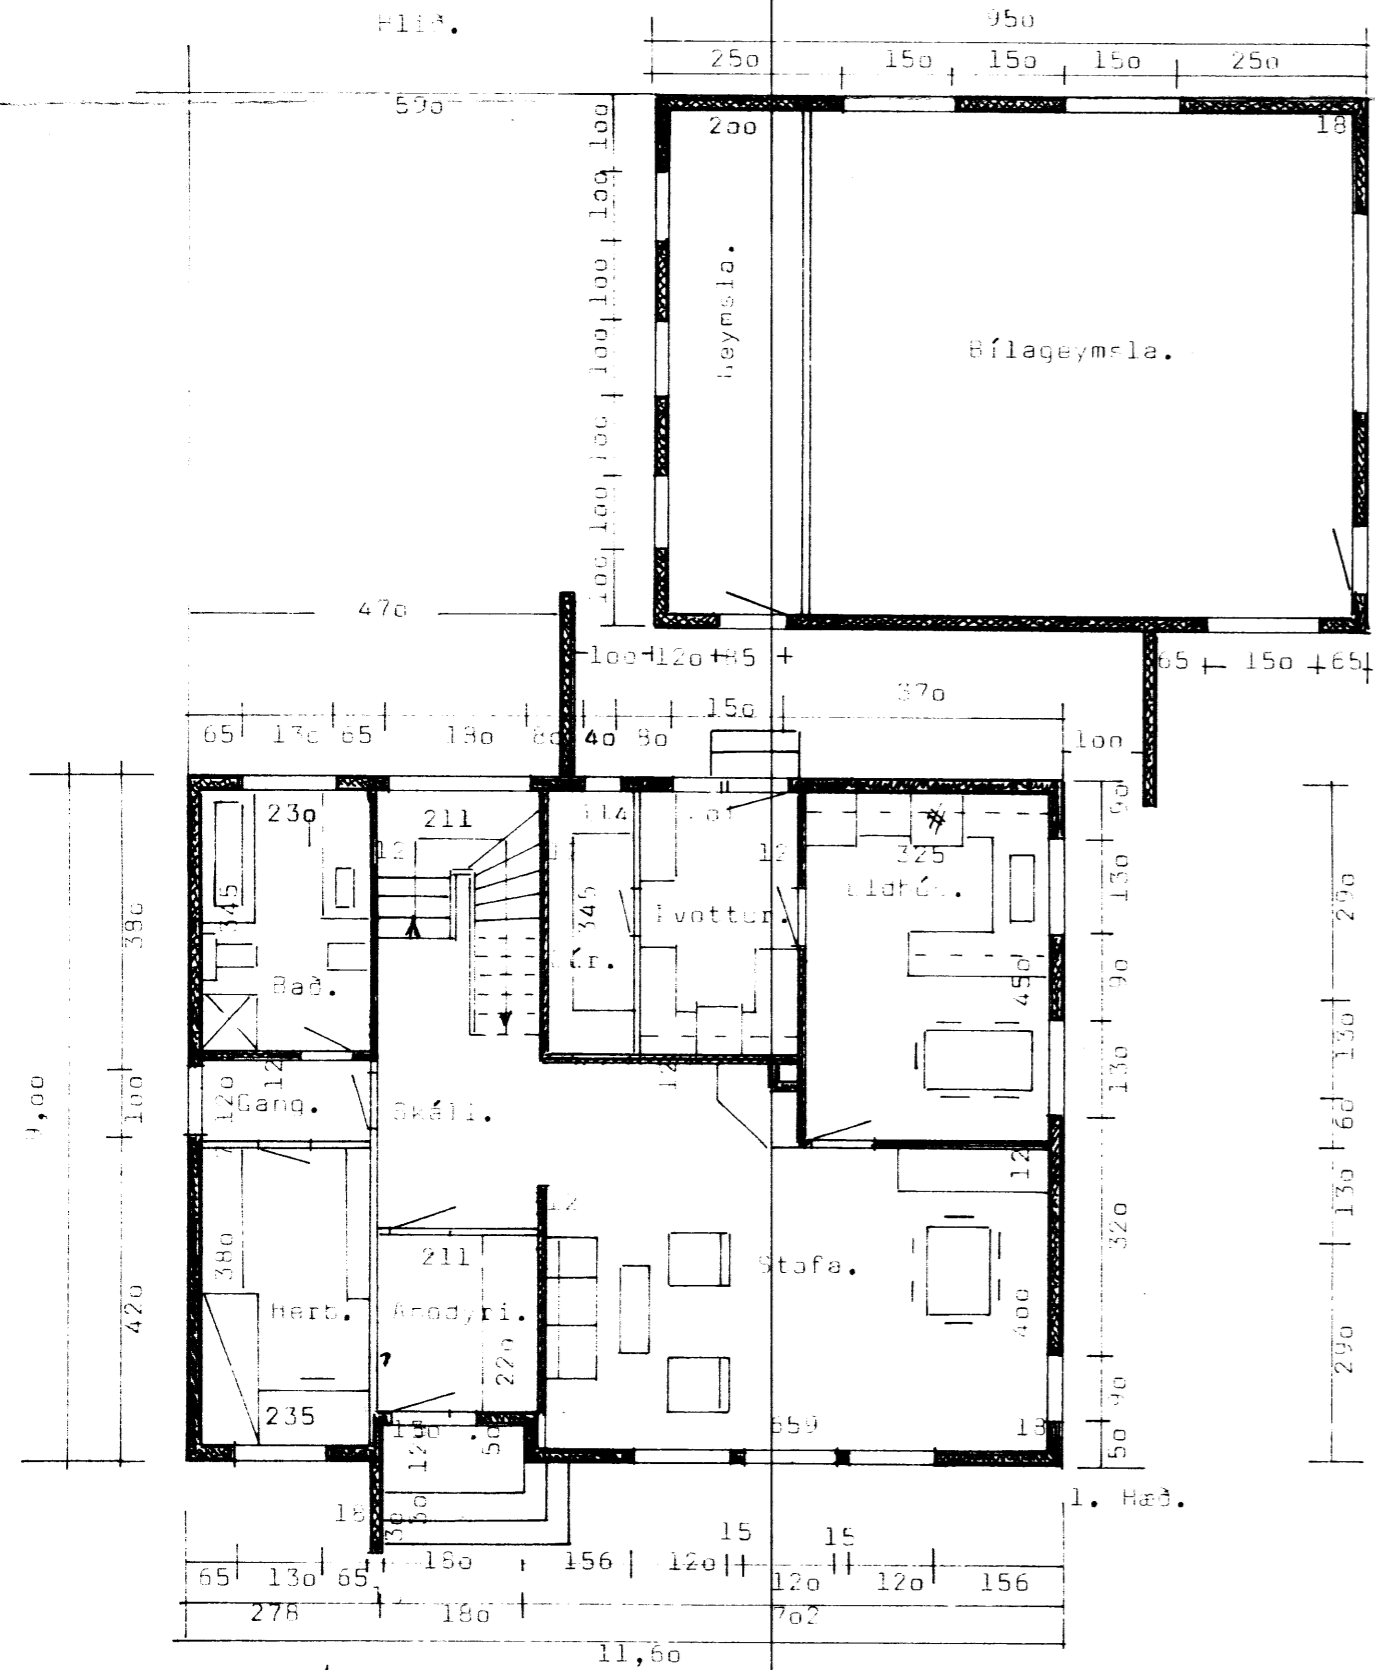

1. hæð.

Þak hæð.

Skurður.

14.12.1977

**BL** BYGGINGASTOFNUN LANDBÚNADARINS  
LAUGAVEGI 120, REYKJAVÍK, SÍMI 25444

Blesastadir, Skeiðarreppi, ír.  
Íbúðarhúsi 103,5 m<sup>2</sup>.....53e,2 m<sup>2</sup>  
Bílageymsla og fl. 64,5 m<sup>2</sup>.....249,4 m<sup>2</sup>  
Grunnmyndir, skurðir og útlátsmyndir.

TEIKN. NR. 01~ 3309

BREYTT FRÁ

MÆLIKVARDI 1:100

DAGSETNING 15. nóv. 1977

TEIKNAD 0.7.2. að mestu

eftir hugmyndum höfunda.