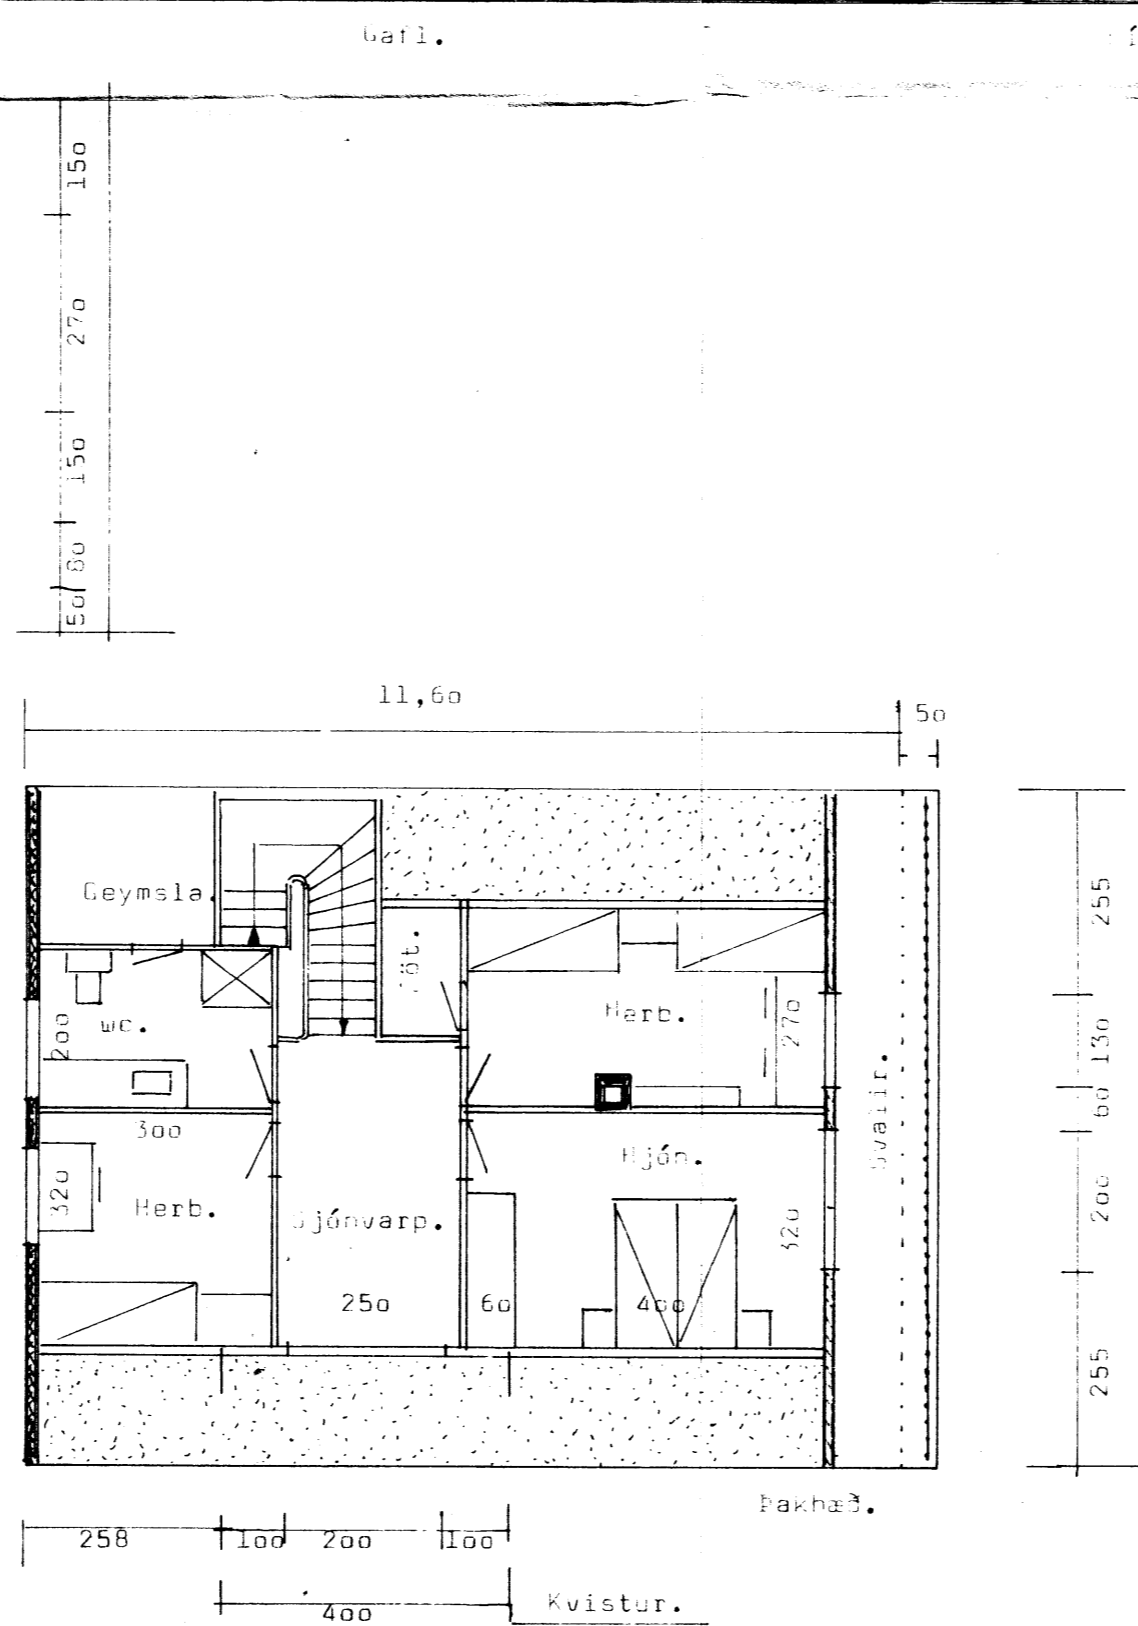

1. hæð.

Þak hæð.

Skurður.

14.12.1977

**BL** BYGGINGASTOFNUN LANDBÚNADARINS  
LAUGAVEGI 120, REYKJAVÍK, SÍMI 25444

Blesastadir, Skeiðarreppi, ír.  
Íbúðarhúsi 103,5 m<sup>2</sup>.....53e,2 m<sup>2</sup>  
Bílageymsla og fl. 64,5 m<sup>2</sup>.....249,4 m<sup>2</sup>  
Grunnmyndir, skurðir og útlátsmyndir.

TEIKN. NR. 01~ 3309

BREYTT FRÁ

MÆLIKVARDI 1:100

DAGSETNING 15. nóv. 1977

TEIKNAD 0.7.2. að mestu

eftir hugmyndum höfunda.