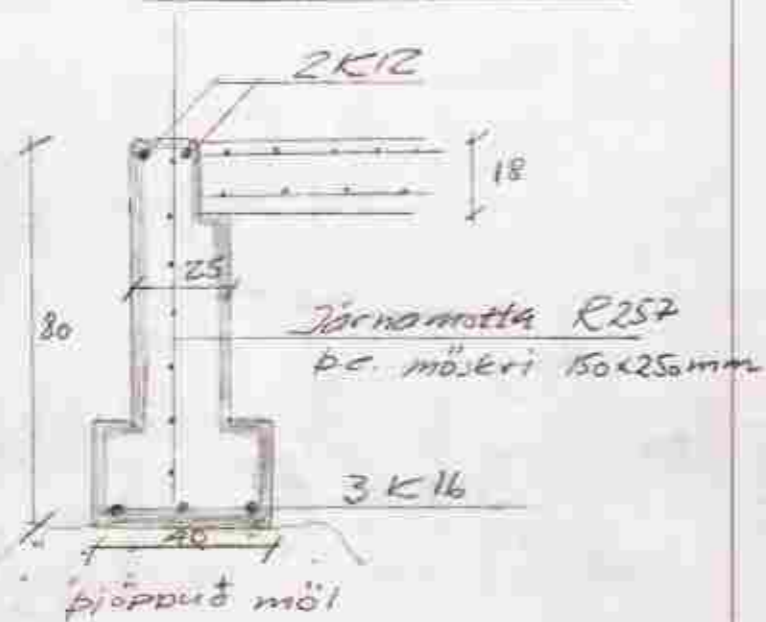

Sníð í sókkul

Sníð í grytju

Sníð í bita yfir myndu dyrum

Sníð yfir dýraopum

Járn við dyraop öll

4K16 löbrétt
Lykkjur 48 c/c 18

Járn skulu vera 2K12 kringum alla glugga og dyr og ná 50cm úttyrir.

Alla veggir skal járna með mottum R 257, skautistengd 30cm.

Tvöföld grind skal vera á iðhornum og ná 15 inn í vegg.

Á öðru leyti vísað til almennra ákvæða um járnabindingu.

Hélgí Þórnann MKV 1/10

Verkstæðis- og spannstúkjavís
Blasastöðum