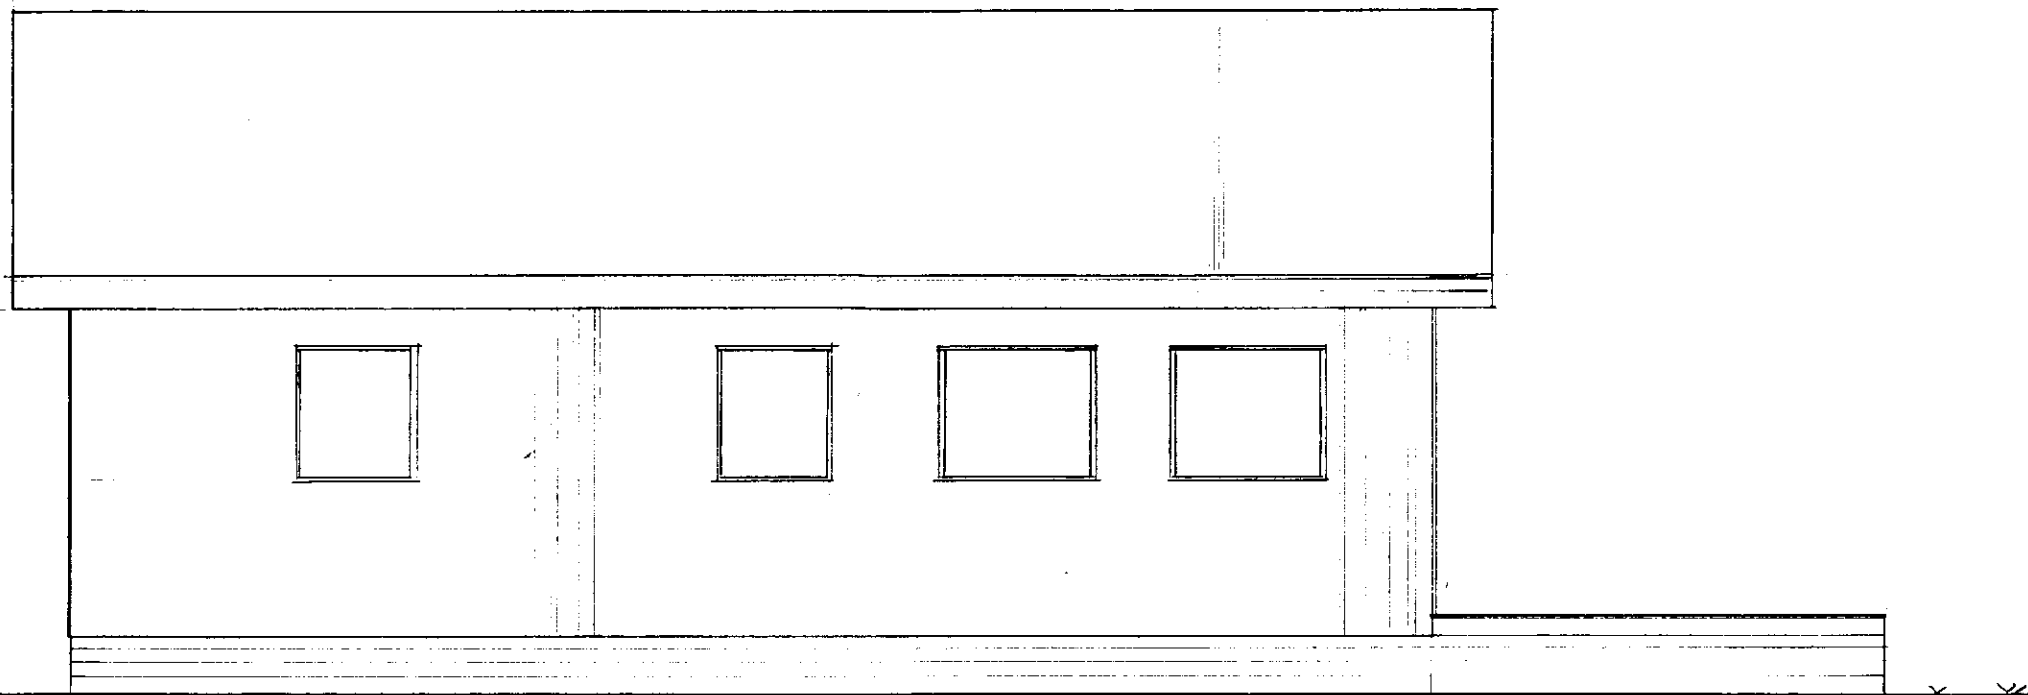

SUÐURHLIÐ 1:50

NORÐURHLIÐ 1:50

BUESASTADIR III SUMAR HÚS	SIGRÍÐUR M. HERMANNSDÓTTIR
Júní 1991 Kisthóla Mús Sigurgættar	ÚTLIT
	Teikning nr 004