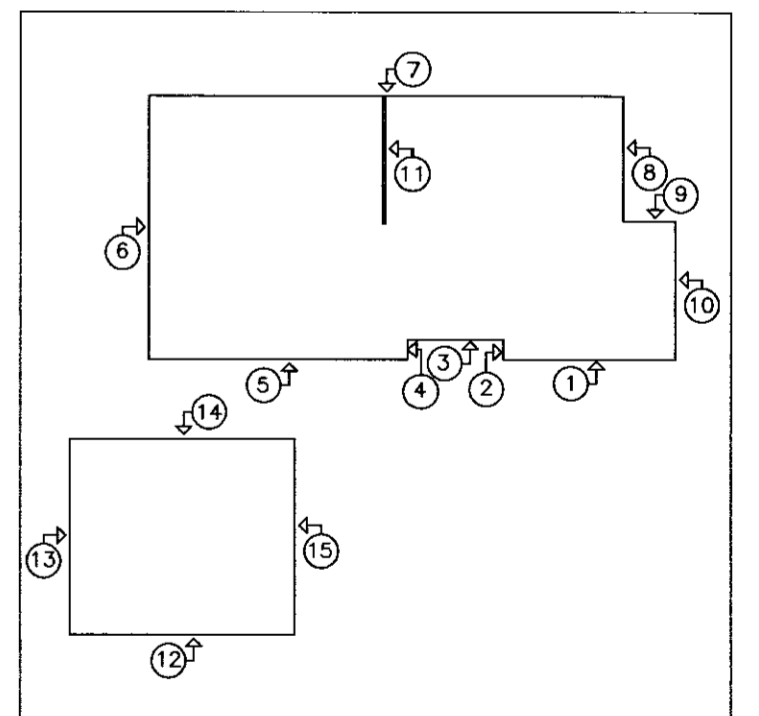

KRAFTSPERRA

ÞAKPLAN BÍLSKÚRS

SNÍÐ
Mkv: 1:50

K
213

BRAUTARHOLT 10 SKEIDAHREPPI

| | |
|------------------|------------|
| BURDARVIRKI | Melikvarði |
| KRAFTSPERRA | 1:20 |
| ÞAKPLAN BÍLSKÚRS | 1:50 |
| LIMTRÉSBITI | 1:50 |

| | | |
|-----------------------|--------------|----------------------------|
| Hannaþ: KG | Teknóð: KG | Yfirforð: Dags: 08.04.2005 |
| Skið á disk: 04208-21 | Verkr: 04208 | Blnr: 214 |

Samþykkt: *Elmari*