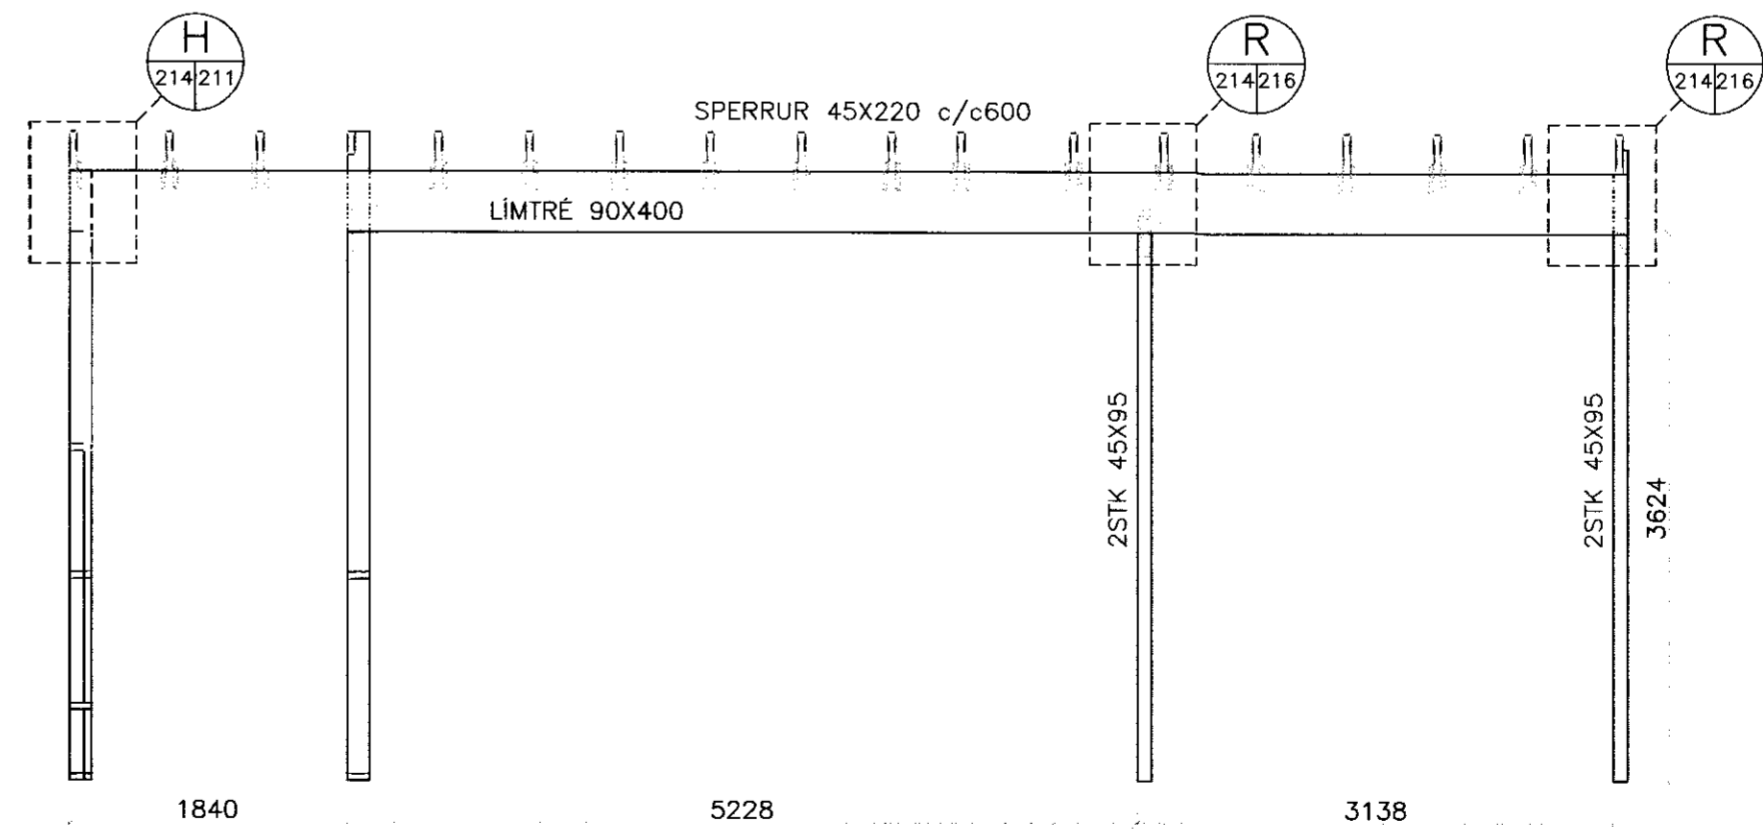

SNÍÐ
Mkv: 1:50

K
213