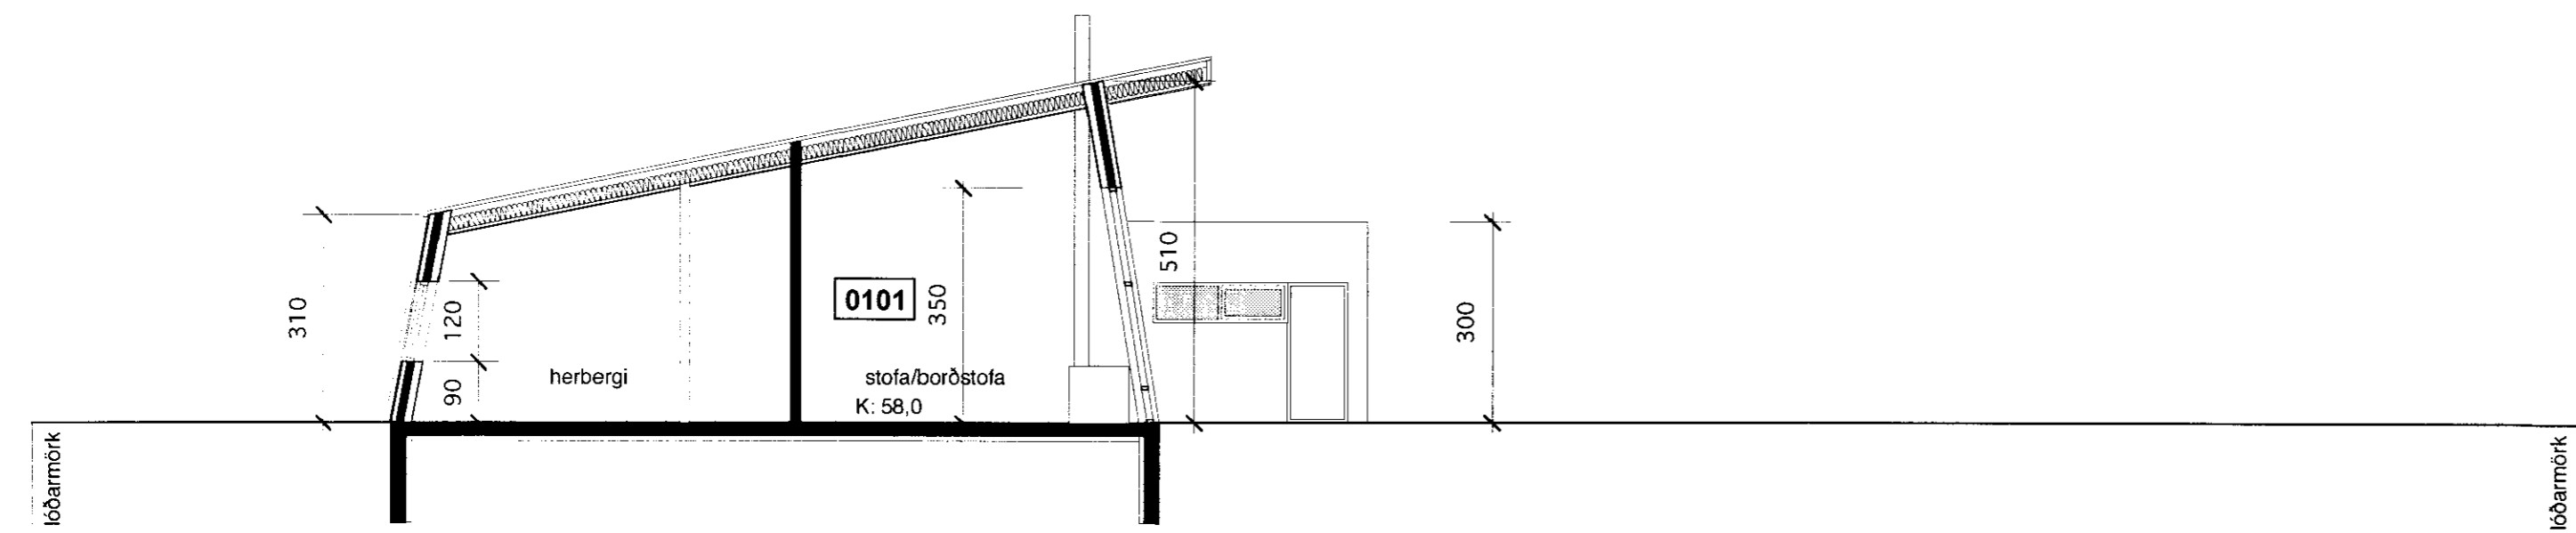

SNID A - A
mkv. 1:100

Landnúmer: 201-987
Staðgreinir: 2700-0240

Breyting	Dagsetning	Skýring

BRAUTARHOLT 24
Skeiða og Gnúpverjahreppi

Nýbygging

ARKITEKTATEIKNING

Breyt.: **A** Teikn.nr.: **A.01.04**

ÚTLIT / SNID	Útgáfud.	Mkv.
	14.07.2005	1:100
	Verkn.	Teikn.
	teo.412	eó eó

arkiteo
arkitektur og ræðgjöf
Einar Ólafsson, arkitekt kt. 010562-3419