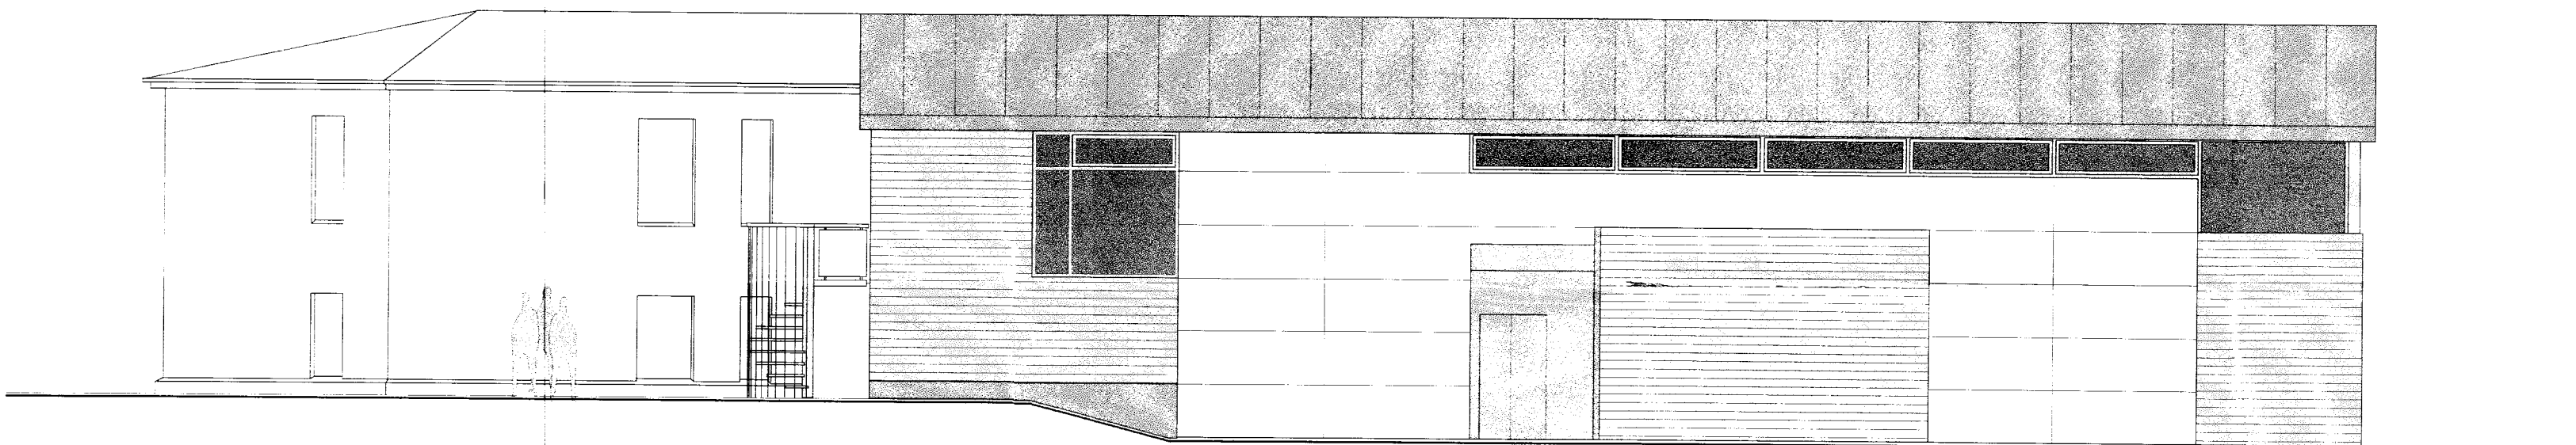

ELDRI BYGGING

ÚTLIT NORÐUR