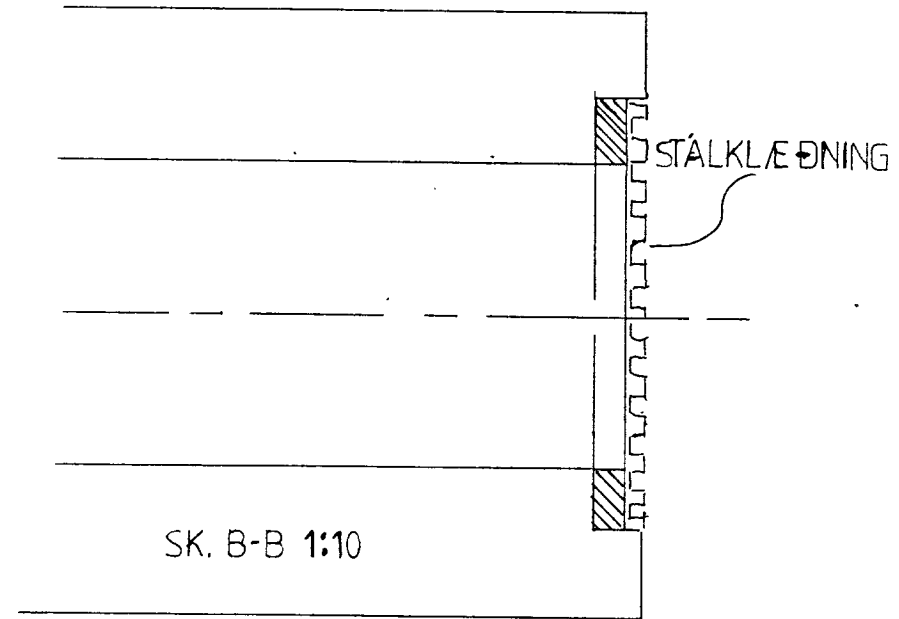

VESTUR

AUSTUR

SK. B-B 1:10

SK. A-A

Hanna Ólafsdóttir

HITAVEITAN BRAUTARHOLTI
VIÐBYGGING VIÐ DÆLUSTÖÐ
DAGS: 5/5 1989
TEIKN: <i>Arntmundur Sigurðsson</i>
MKV. 1:50 1:10