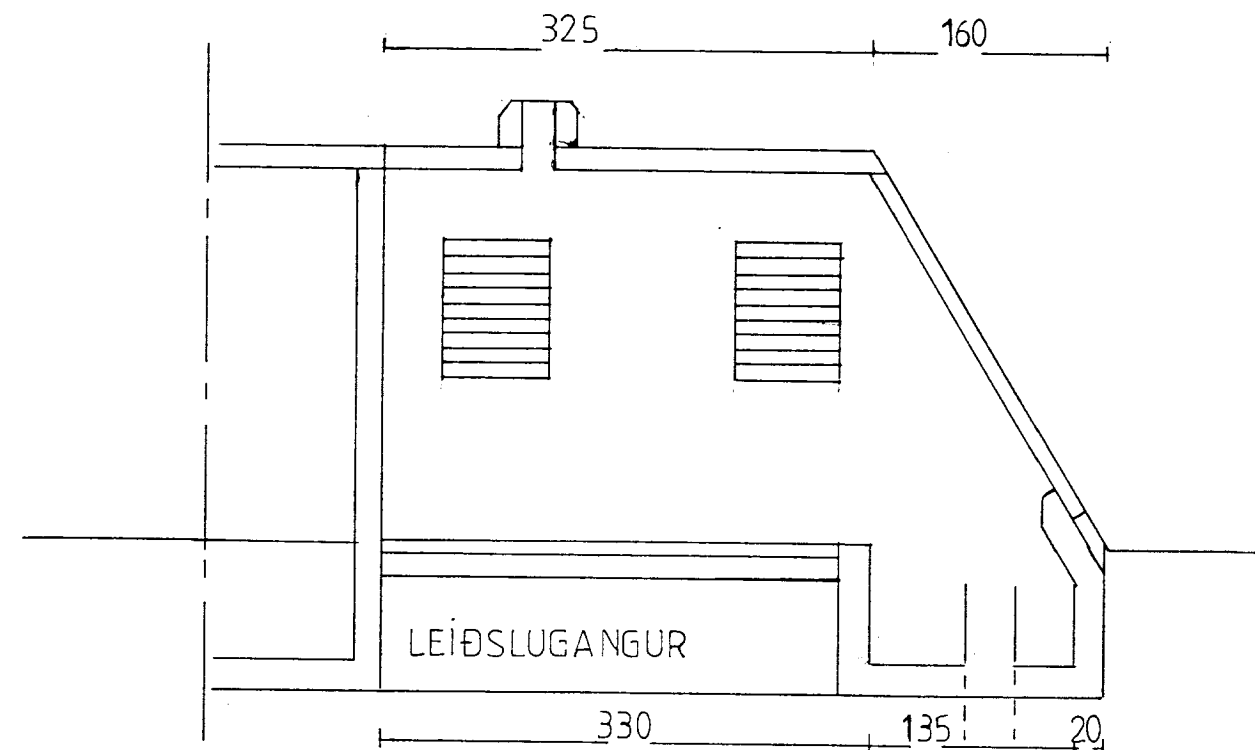

VESTUR

AUSTUR

SK. B-B 1:10

SK. A-A

Hanna Ólafsdóttir

HITAVEITAN BRAUTARHOLTI
VIÐBYGGING VIÐ DÆLUSTÖÐ
DAGS: 5/5 1989
TEIKN: <i>Arntmundur Sigurðsson</i>
MKV. 1:50 1:10