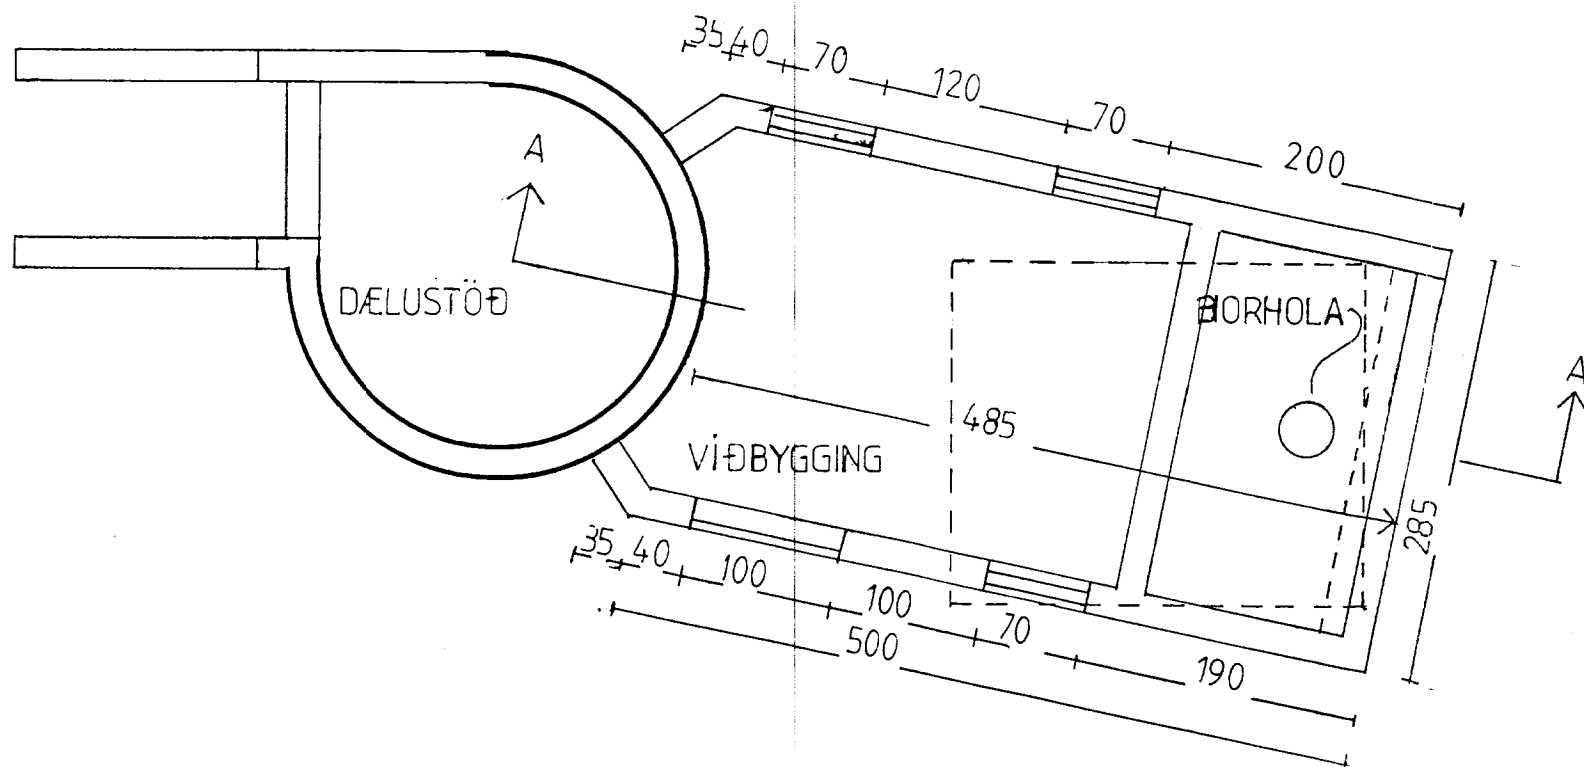

VESTUR

AUSTUR

SK. B-B 1:10

SK. A-A

Hanna Ólafsdóttir

HITAVEITAN BRAUTARHOLTI
VIÐBYGGING VIÐ DÆLUSTÖÐ
DAGS: 5/5 1989
TEIKN: <i>Arntmundur Sigurðsson</i>
MKV. 1:50 1:10