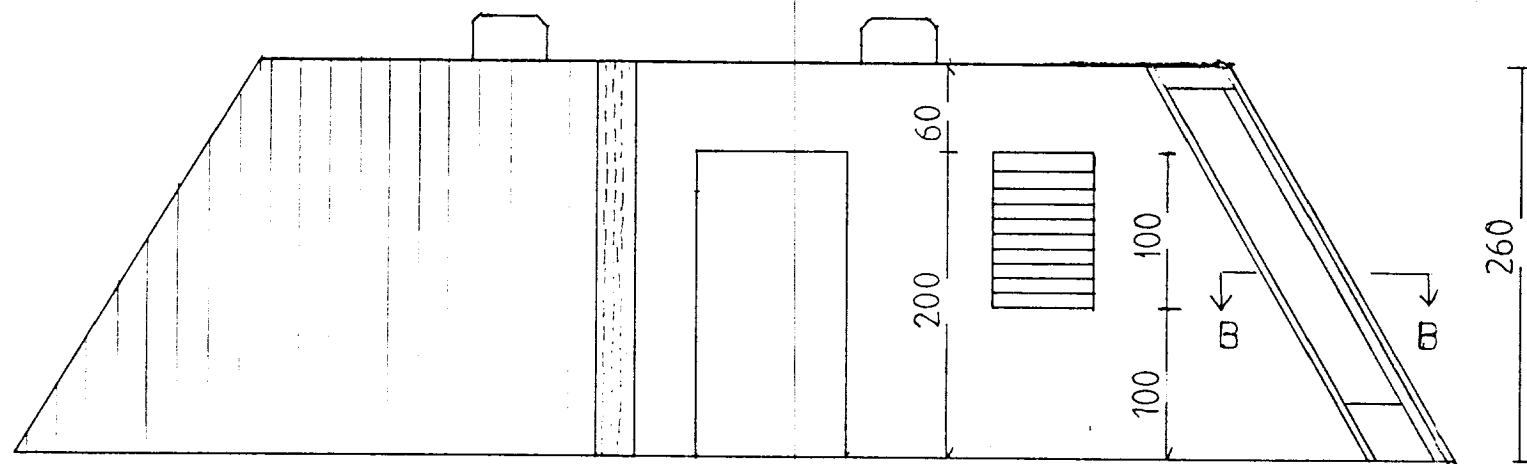

VESTUR

AUSTUR

SK. B-B 1:10

SK. A-A

Hanna Ólafsdóttir

HITAVEITAN BRAUTARHOLTI
VIÐBYGGING VIÐ DÆLUSTÖÐ
DAGS: 5/5 1989
TEIKN: <i>Arntmundur Sigurðsson</i>
MKV. 1:50 1:10