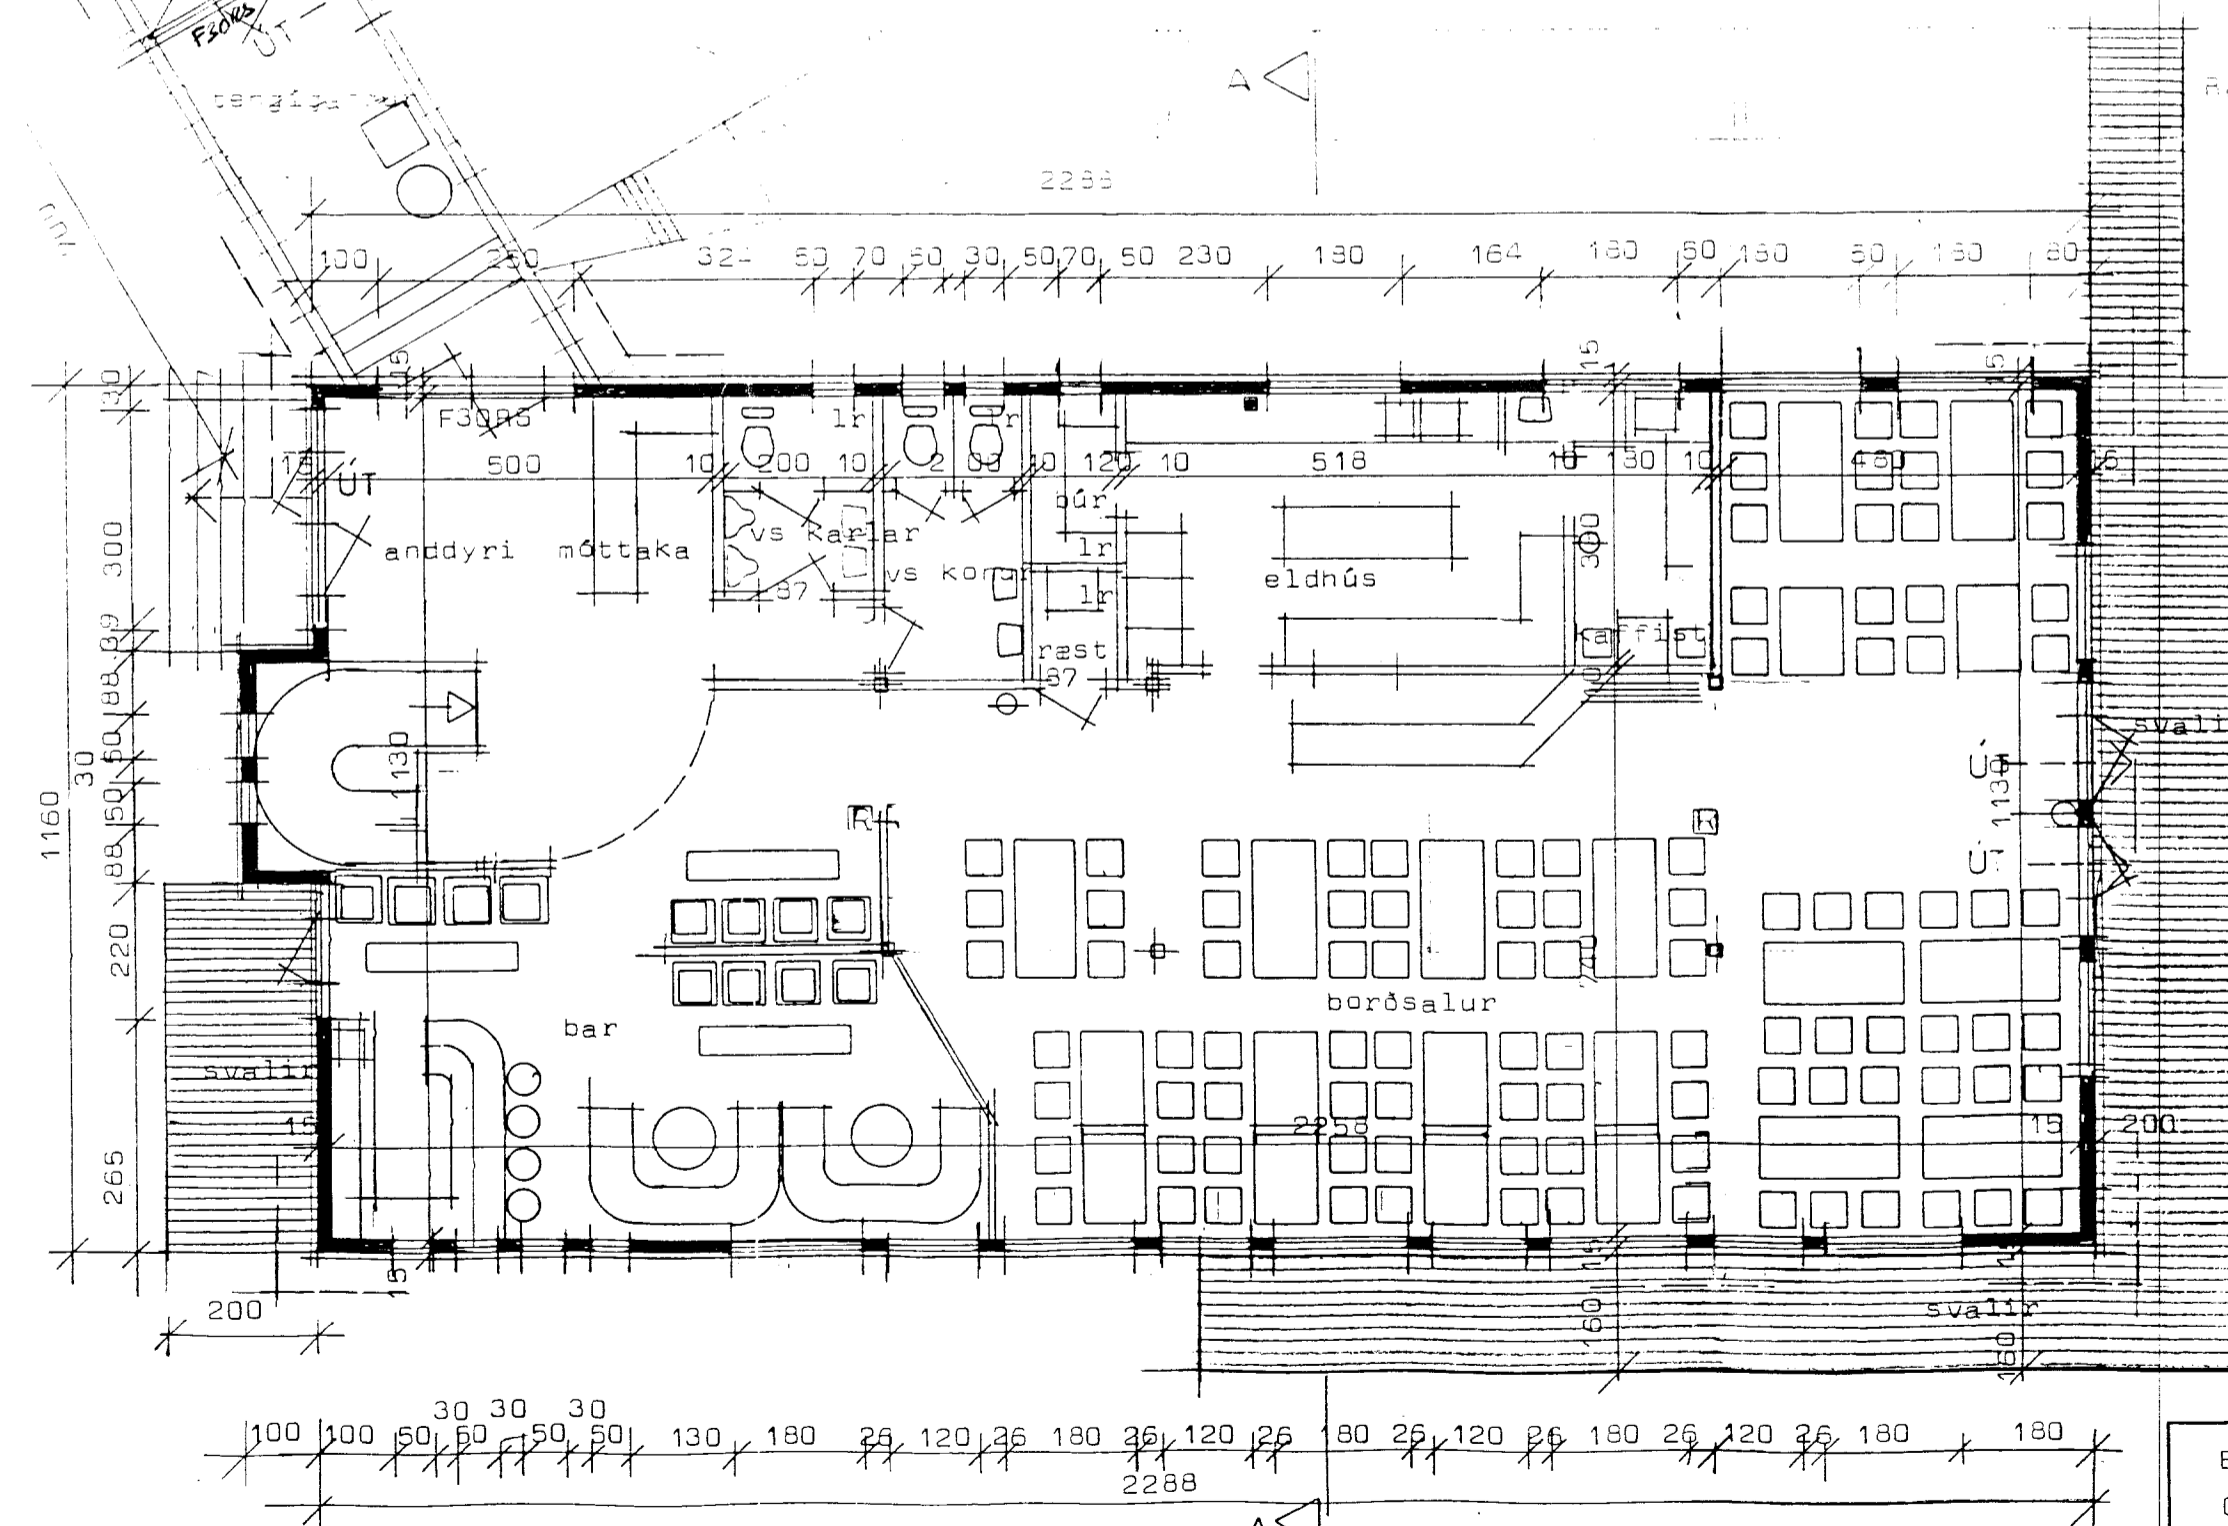

BRJÁNSSTAÐIR

Skeiðum

gölfur er sú sama og í föðuðarhúsi

Rampi frá e. 3. l. með á hvarfslíni 100

Stjórnun/Áskrifandi
SAMP
29 MAY 1997
[Signature]

TEIKNISTOFAN HÁALEITI
Sími 5536239 • Háaleitisbraut 125 • 108 Reykjavík