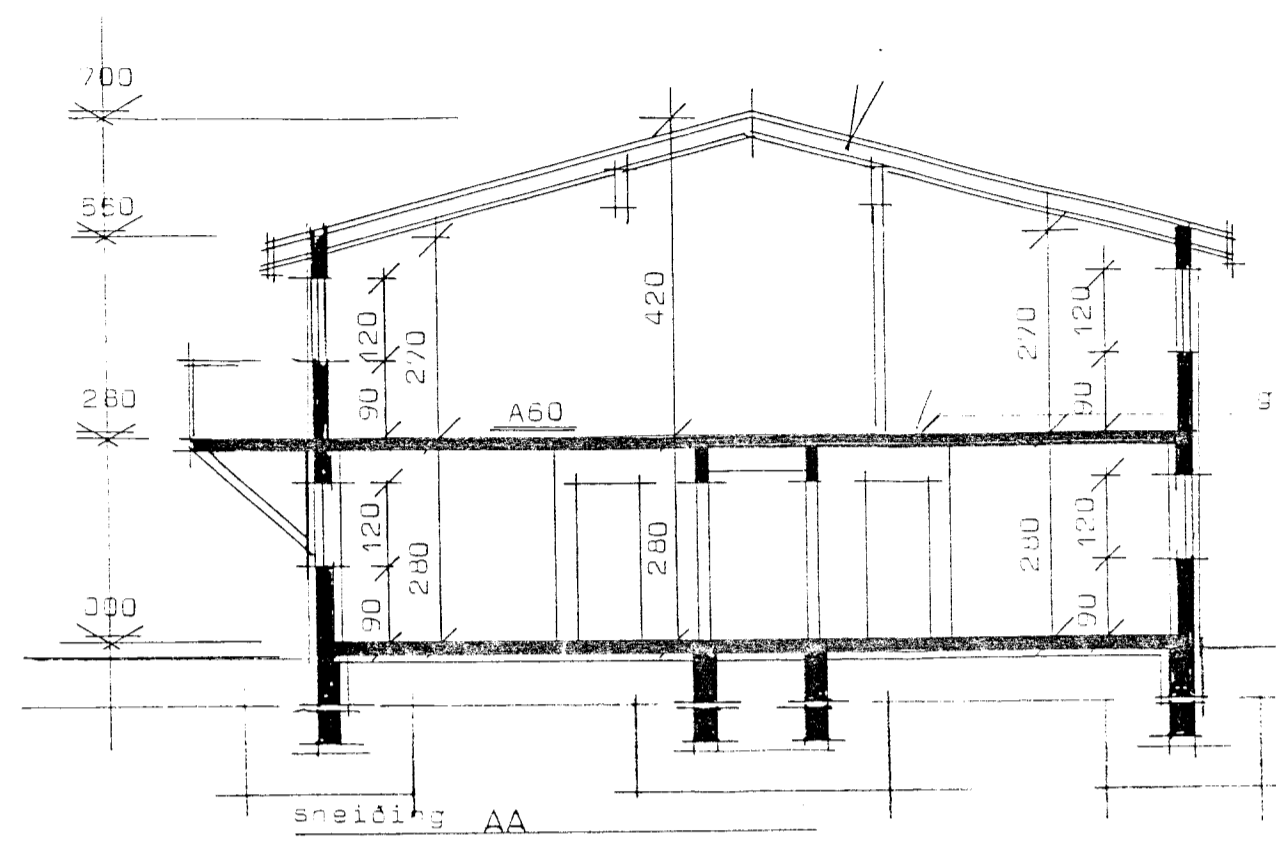

BRJÁNSSTAÐIR

Skeiðum

gölfur er sú sama og í föðuðarhúsi

Rampi frá e. 3. l. með á hvarfslíni 100

Stjórnun/Áskrifandi
SAMP
29 MAY 1997
[Signature]

TEIKNISTOFAN HÁALEITI
Sími 5536239 • Háaleitisbraut 125 • 108 Reykjavík