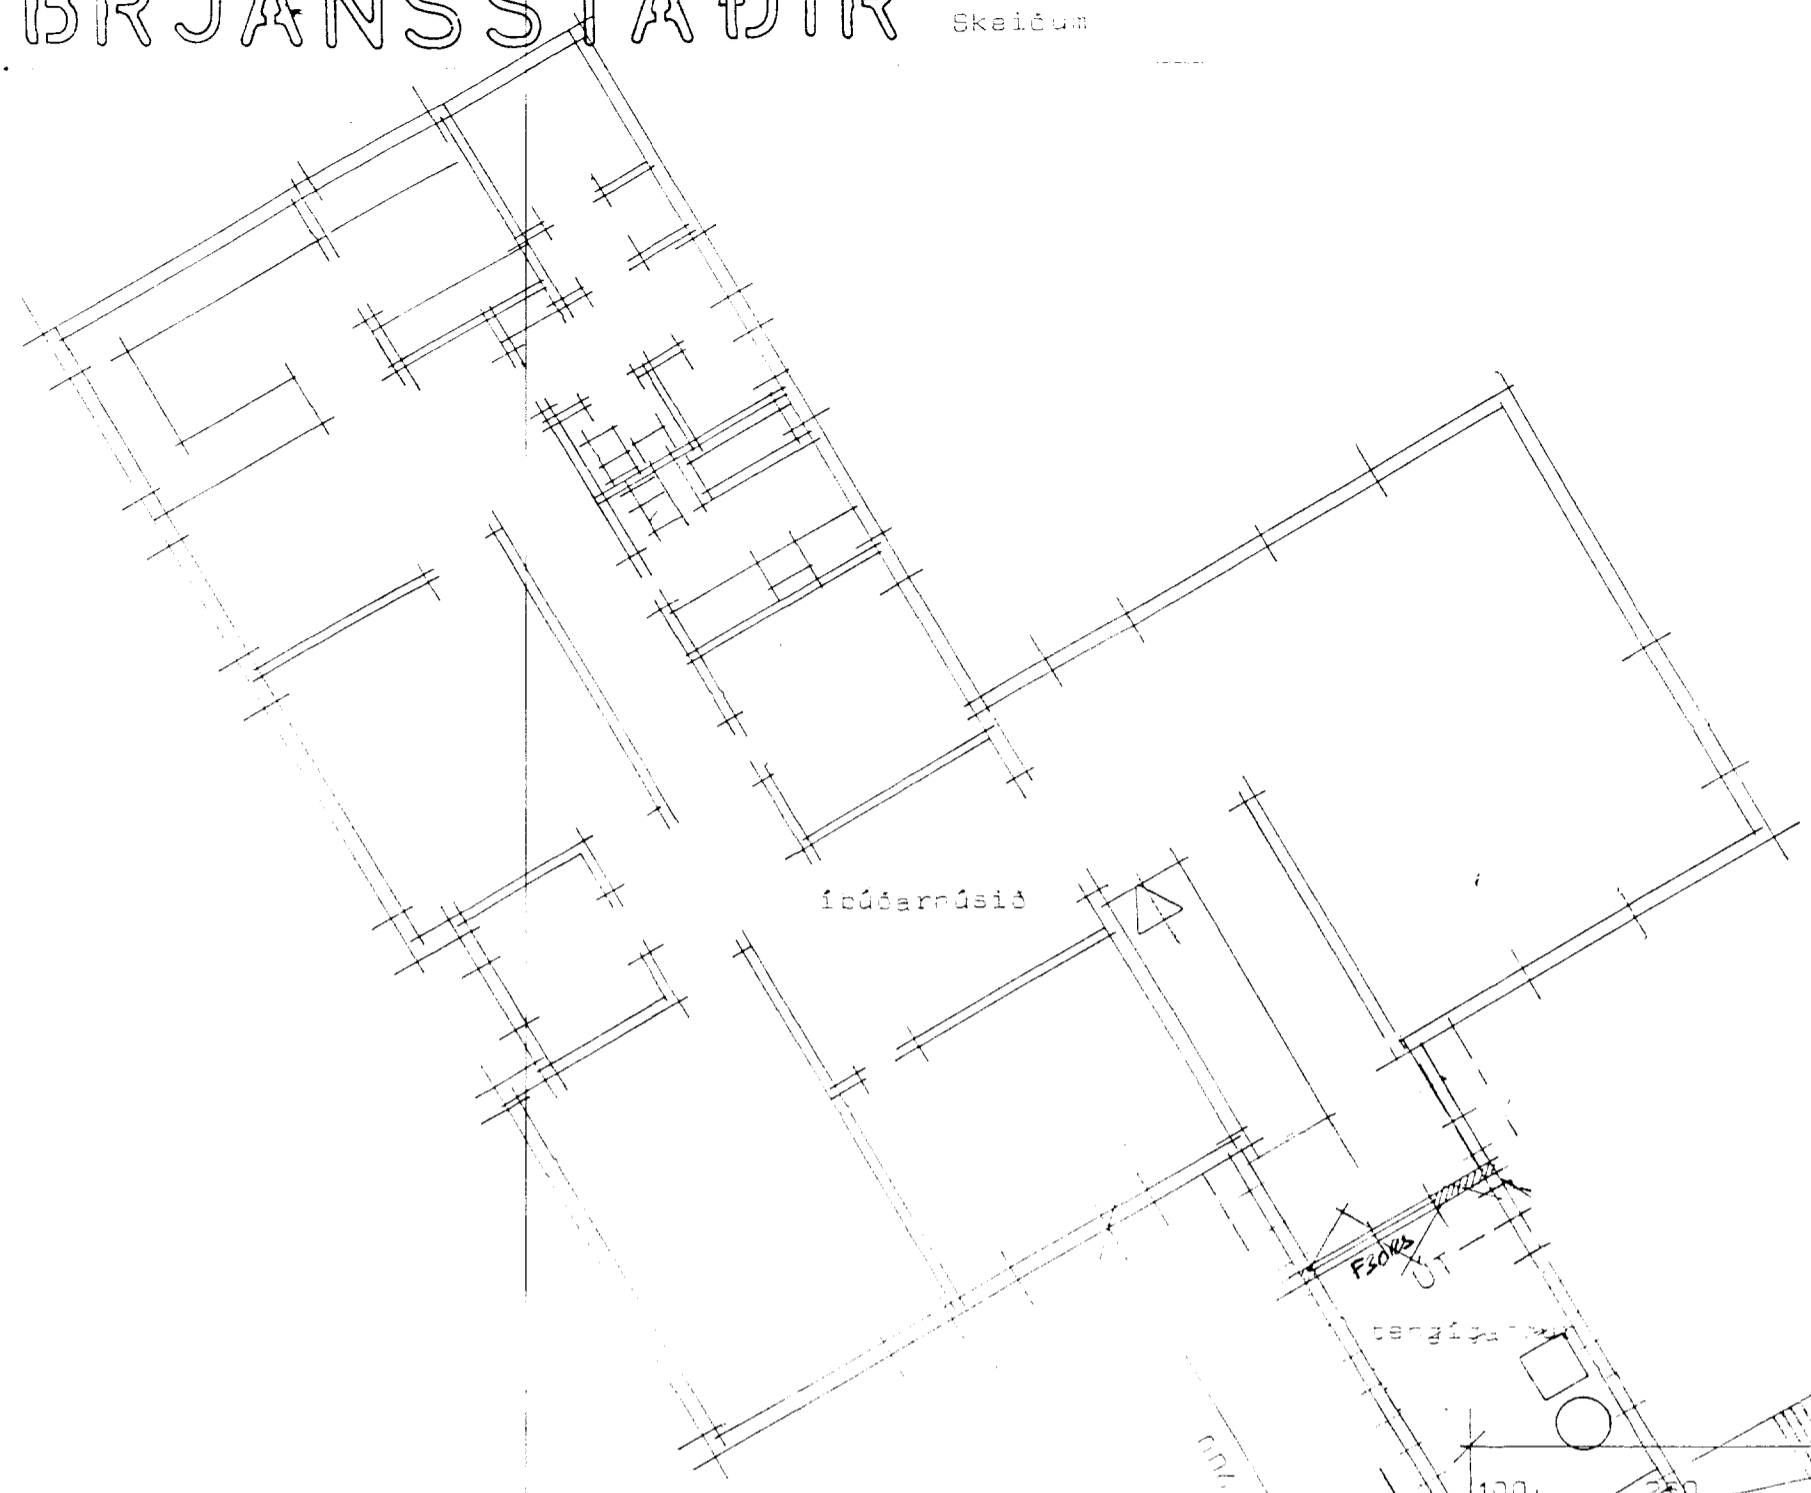

BRJÁNSSTAÐIR

Skeiðum

gölfur er sú sama og í föðuðarhúsi

Rampi frá e. 3. l. með á hvarfslíni 100

Stjórnun/Áskrifandi
SAMP
29 MAY 1997
[Signature]

TEIKNISTOFAN HÁALEITI
Sími 5536239 • Háaleitisbraut 125 • 108 Reykjavík