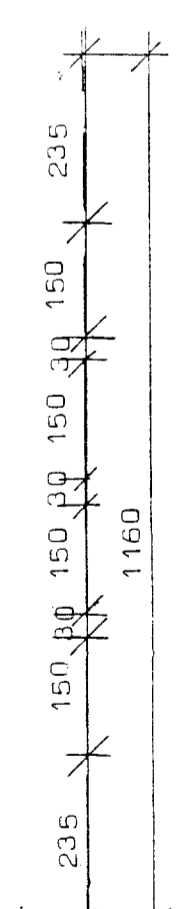

BRJÁNSSTAÐIR

Skeiðum

gölfur er sú sama og í föðuðarhúsi

Rampi frá e. 3. l. með á hvarfslíni 100

Stjórnun/Áskrifandi
SAMP
29 MAY 1997
[Signature]

TEIKNISTOFAN HÁALEITI
Sími 5536239 • Háaleitisbraut 125 • 108 Reykjavík

Brjánsstaðir Skeiðum		
Grunnmynd efri hæðar		
Dags. ág 96	Mkv. 1:100	Verk nr. 9615
<i>[Signature]</i>		

Grunnmynd efri hæðar