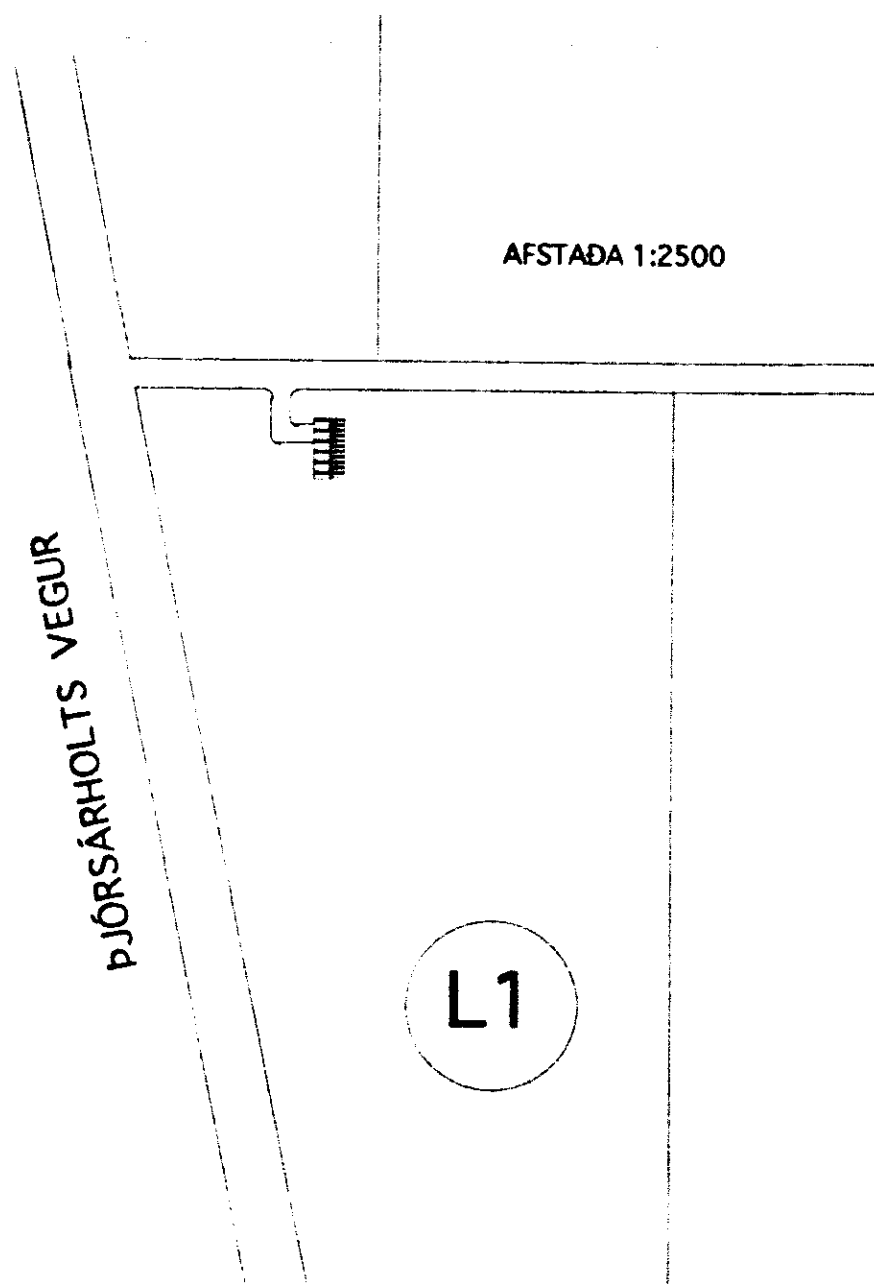

Óðinn Sigurgeirsson

*Luas Þorri Gríðsson
Lífsásmíðameistari
Grunnþræðingur*

ÖLL MÁL ERU Í MM
 INNANMÁL ERU MÍÐUÐ VIÐ INNBRÚN GRINDAR
 FLATARMÁL ÍBÚÐAR BRÚTTÓ ER 118.80 FM
 FLATARMÁL BILGEYMSLU ER BRÚTTÓ 31.28 FM
 SAMTALS BRÚTTÓ FLATARMÁL HÚSS 150.08 FM
 UM ER AÐ RÆÐA TIMBURHÚS Á STEYPTUM SÖKKLI MEÐ STEYPTRI BOTNPLOTU
 BÍLSKÚR ER ÁFASTUR, EN MILLI HANS OG ÍBÚÐARINNAR ER ELDVARNAR VEGGUR B 60
 BURÐARGRIND HUSSINS ER ÖLL ÚR TIMBRI FEST SAMAN MEÐ NOGLUM BOLTUM OG GATAPLÖTUM
 YTRI KLÆDNING ER VIÐURKENNDÆDNING ÞÁ LOFTBÍL
 SÍÐAN VINDÞÉTTING OG SVO STAFIR FÝLLTIR MEÐ STEINULL
 ÞVÍ NÆST RAKASPERRA OG ÞÁ LAGNAGRIND OG INNRI KLÆDNING.

SMÁBYLI VIÐ ÁRNES GNÚPVERJAHREPP	
ÍBÚÐARHÚS Á LÓÐ L1.	
ÚTLIT GRUNNMYND OG AFSTAÐA	
MKV 1: 100	24. 05.98. ÓÐINN SIGURGEIRSSON

Óðinn Sigurgeirsson