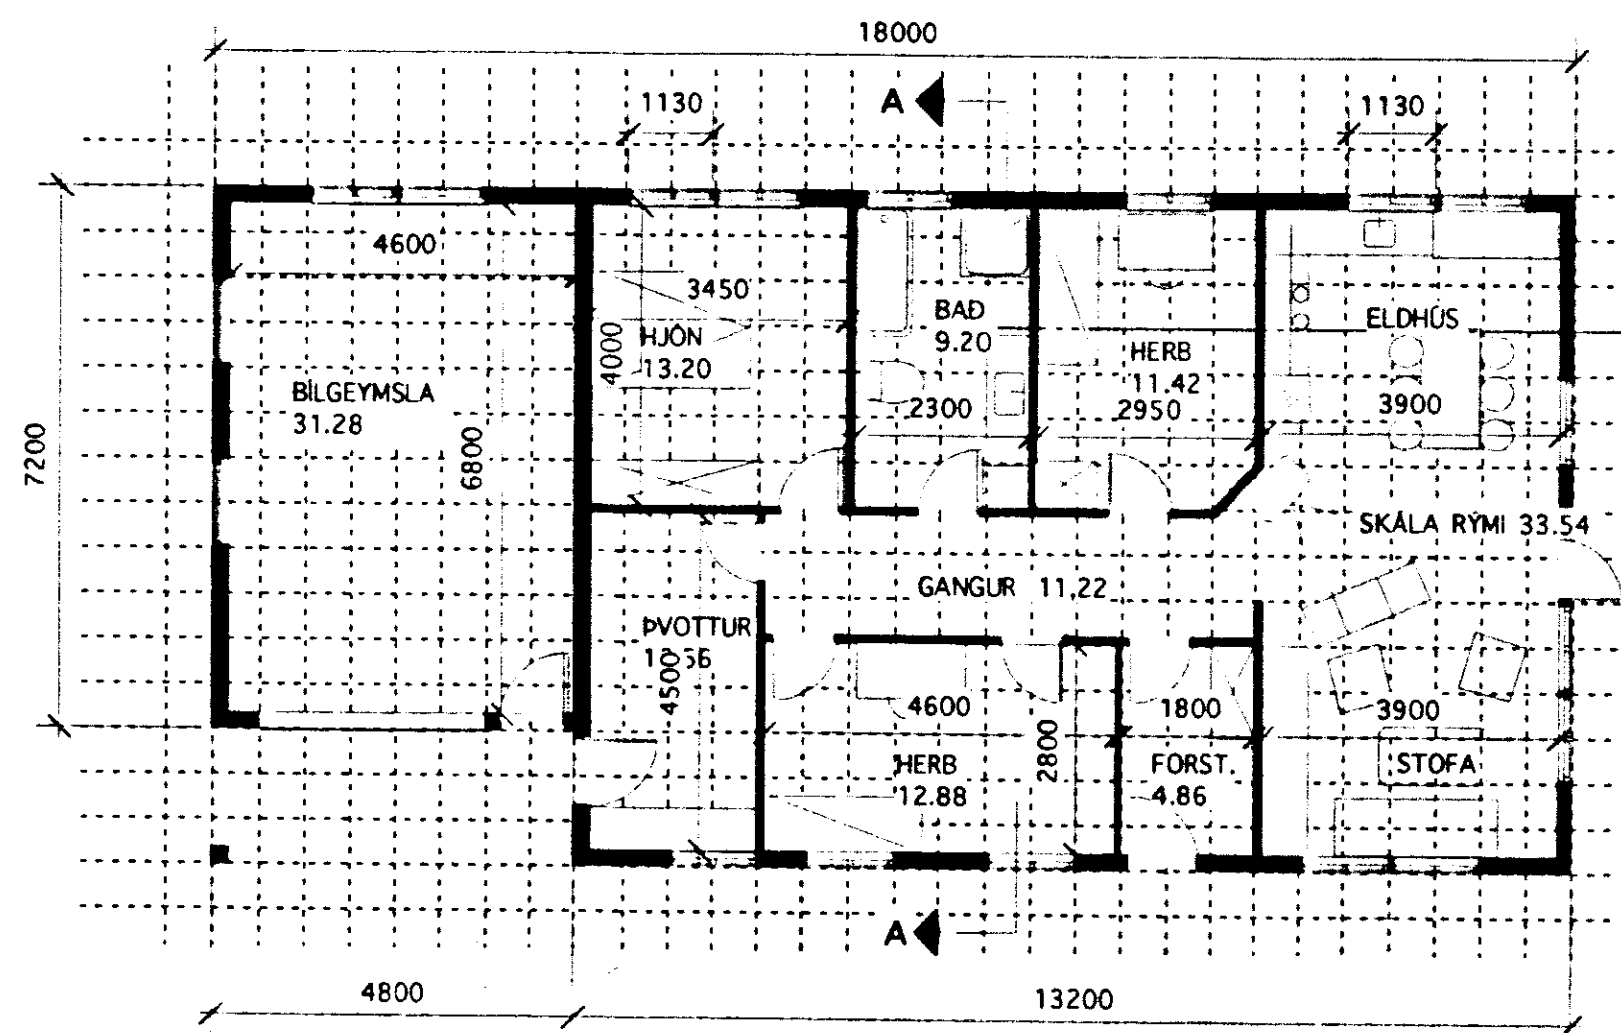

Óðinn Sigurgeirsson

*Luas Þorri Gríðsson
Lífsásmíðameistari
Grunnþræðingur*

ÖLL MÁL ERU Í MM
 INNANMÁL ERU MÍÐUÐ VIÐ INNBRÚN GRINDAR
 FLATARMÁL ÍBÚÐAR BRÚTTÓ ER 118.80 FM
 FLATARMÁL BILGEYMSLU ER BRÚTTÓ 31.28 FM
 SAMTALS BRÚTTÓ FLATARMÁL HÚSS 150.08 FM
 UM ER AÐ RÆÐA TIMBURHÚS Á STEYPTUM SÖKKLI MEÐ STEYPTRI BOTNPLOTU
 BÍLSKÚR ER ÁFASTUR, EN MILLI HANS OG ÍBÚÐARINNAR ER ELDVARNAR VEGGUR B 60
 BURÐARGRIND HUSSINS ER ÖLL ÚR TIMBRI FEST SAMAN MEÐ NOGLUM BOLTUM OG GATAPLÖTUM
 YTRI KLÆDNING ER VIÐURKENNDÆDNING ÞÁ LOFTBÍL
 SÍÐAN VINDÞÉTTING OG SVO STAFIR FÝLLTIR MEÐ STEINULL
 ÞVÍ NÆST RAKASPERRA OG ÞÁ LAGNAGRIND OG INNRI KLÆDNING.