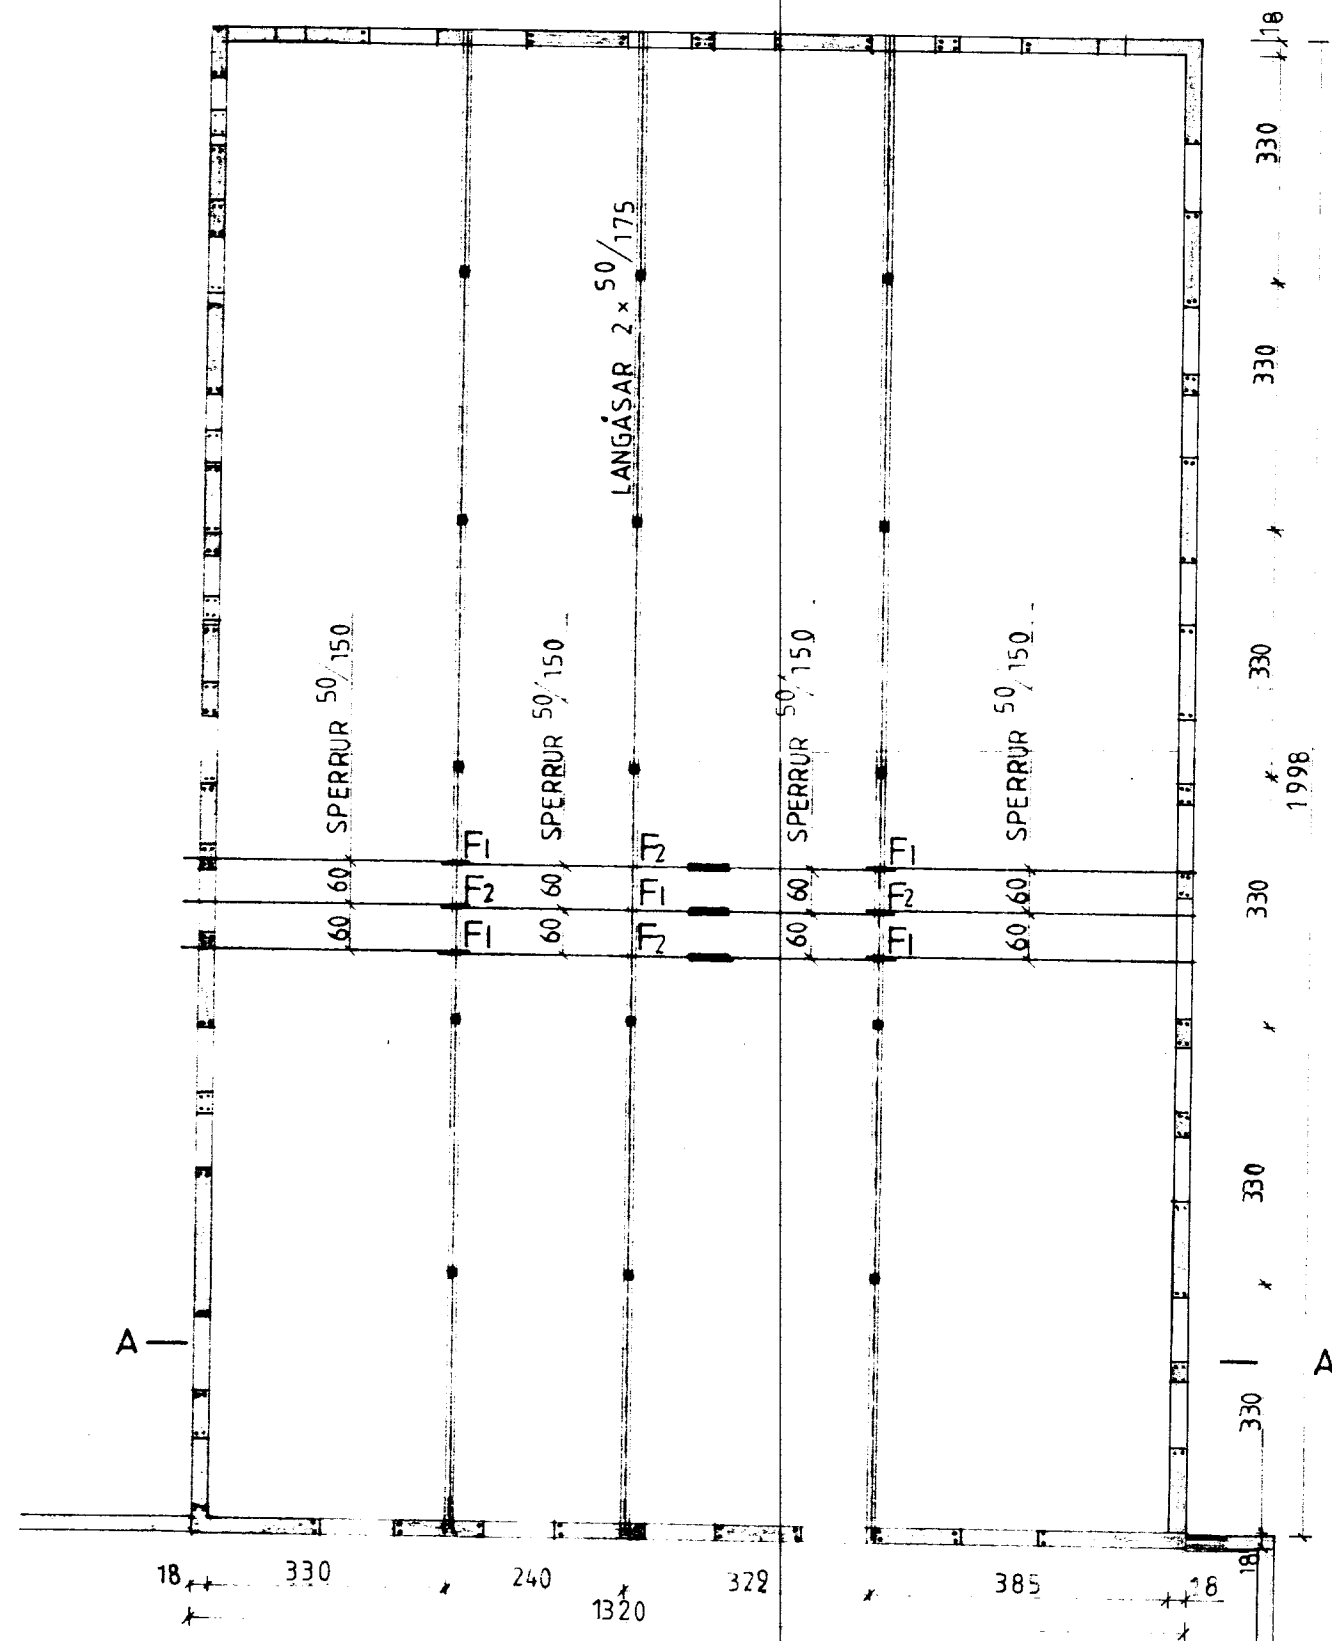

GRUNNMYND AF ÞAKI
M.=1:100

ÞVERSNIÐ A-A
M.=1:50

LANGÁS
M.=1:10

F1 ALHLIDA UNIVERSAL BME TENGLJARN
2 STK. Í HV. FEST. 3.40/50 NAGLAR Í HV. FLANS
F2 2 2 STK. 4" F1 OG F2 KOMI Á VÍXL

BL BYGGINGASTOFNUN LANDBÚNADARINS
LAUGAVEGI 120. REYKJAVÍK. SÍMI 25444
EFRI-BRÚNSVELLIR SKEIDAHR. ÁRN.
BURÐARÞ.: GRUNNMYND AF ÞAKI OG ÞVERSNIÐ

TEIKN. NR. 6
BREYTT FRÁ
MÆLIKVARÐI 1:50 1:100
DAGSETNING MAÍ 1984
TEIKNAD

S. Þ. Þorvaldsson