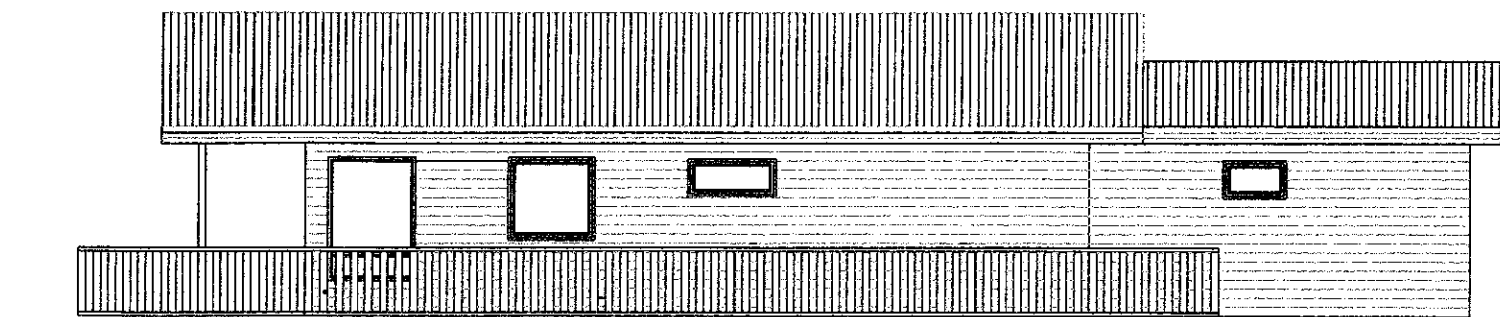

VESTUR

NORDUR

SUDUR

AUSTUR

SNEIDING A-A

Hólatún	I landi Efri Brúnavalla
Útlit, Sneiding	Mkv.: 1:100 5. apríl, 2006 Tolk.: M.N. Semp: P.Öl.
Pálmar Ólason, arkitekt fal	
kt: 051038-3129	
Bjarngil 30, 210 Gardabai	
Sími: 863 6611 Netfang: palmarol@tamann.is	