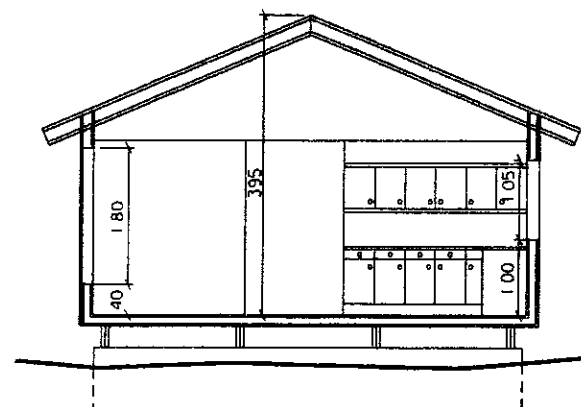

VESTUR

NORDUR

SUDUR

AUSTUR

SNEIDING A-A

Hólatún	I landi Efri Brúnavalla
Útlit, Sneiding	Mkv.: 1:100 5. apríl, 2006 Tolk.: M.N. Semp: P.Öl.
Pálmar Ólason, arkitekt fal	
kt: 051038-3129	
Bjarngil 30, 210 Gardabai	
Sími: 863 6611 Netfang: palmarol@tamann.is	