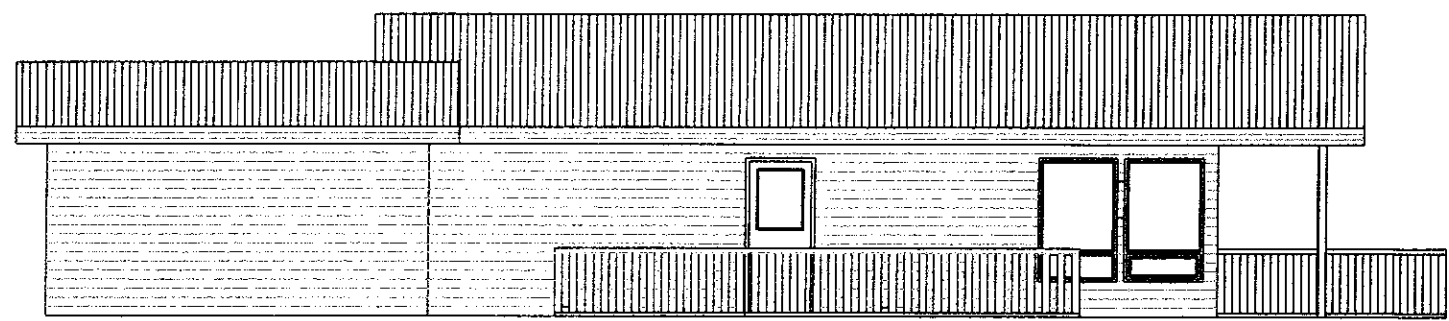

VESTUR

NORDUR

SUDUR

AUSTUR

SNEIDING A-A

Hólatún	I landi Efri Brúnavalla
Útlit, Sneiding	Mkv.: 1:100 5. apríl, 2006 Tolk.: M.N. Semp: P.Öl.
Pálmar Ólason, arkitekt fal	
kt: 051038-3129	
Bjarngil 30, 210 Gardabai	
Sími: 863 6611 Netfang: palmarol@tamann.is	