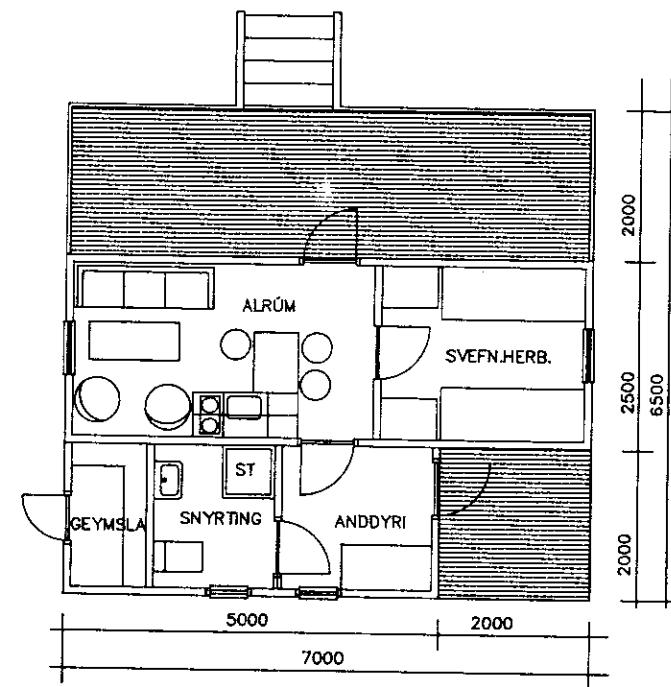

Samp. 18/9'90
 Hinnar Gunnarsson

AUSTUR

SUÐUR

VESTUR

NORDUR

GRUNNMYND

SUMARHÖLL BJARNHEIDAR OG SIGFINNS KÖTLUM GNÚPVERJAHREPPÍ	
TEIKN. HP-7580B	GRUNNMYND OG ÚTLIT
MKV. 1:100	
DAGS. 30-5-90	HERMANN HERMANNSSON F.T.F.Í GRÓFARSEL 30 109 REYKJAVÍK S:74416