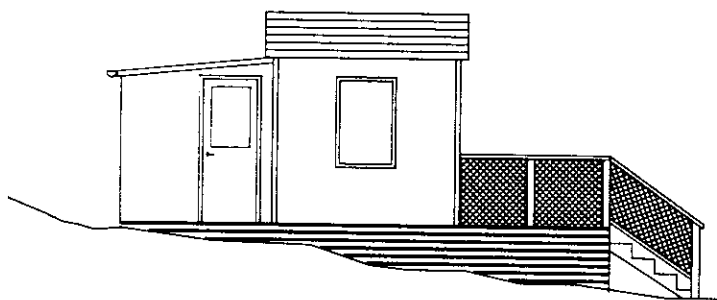

Samp. 18/9'90
 Hinnar Gunnarsson

AUSTUR

SUÐUR

VESTUR

NORDUR

GRUNNMYND

SUMARHÖLL BJARNHEIDAR OG SIGFINNS KÖTLUM GNÚPVERJAHREPPÍ	
TEIKN. HP-7580B	GRUNNMYND OG ÚTLIT
MKV. 1:100	
DAGS. 30-5-90	HERMANN HERMANNSSON F.T.F.Í GRÓFARSEL 30 109 REYKJAVÍK S:74416