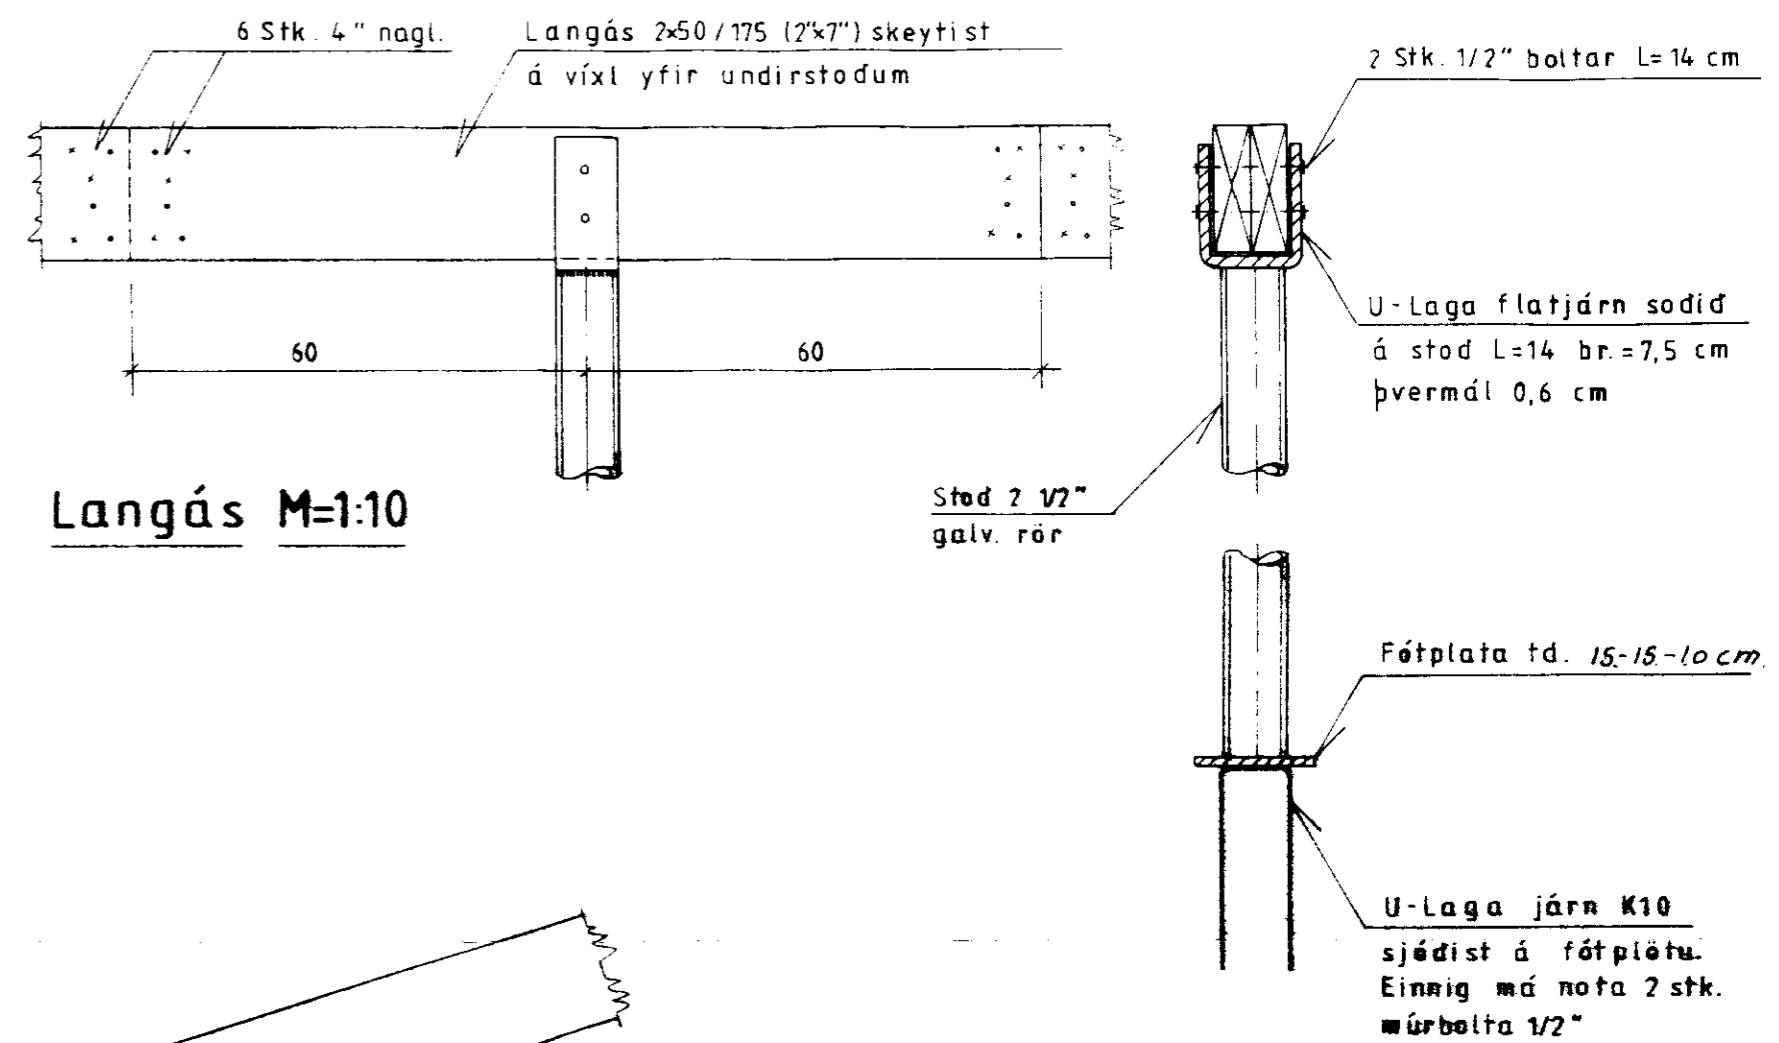

Pak grunnmynd
M=1:100

Snid A-A M=1:50

BYGGINGAÞJÓNUSTA BÚNAÐARFÉLAGS ÍSLANDS
BÆNDAHÖLLINNI, 107 REYKJAVÍK, S: 91 - 19200
Eystra Geldingaholt, Gnúpverjah. Árn.
Fjós úr steinsteypu.
Pak grunnmynd og snid.

Sigurdsson

TEIKNING NR. 0138
BLAÐ NR. 8 a
MÆLIKVARÐI 1:10
DAGSETNING 26/0
HANNAD S.S. TEIKN