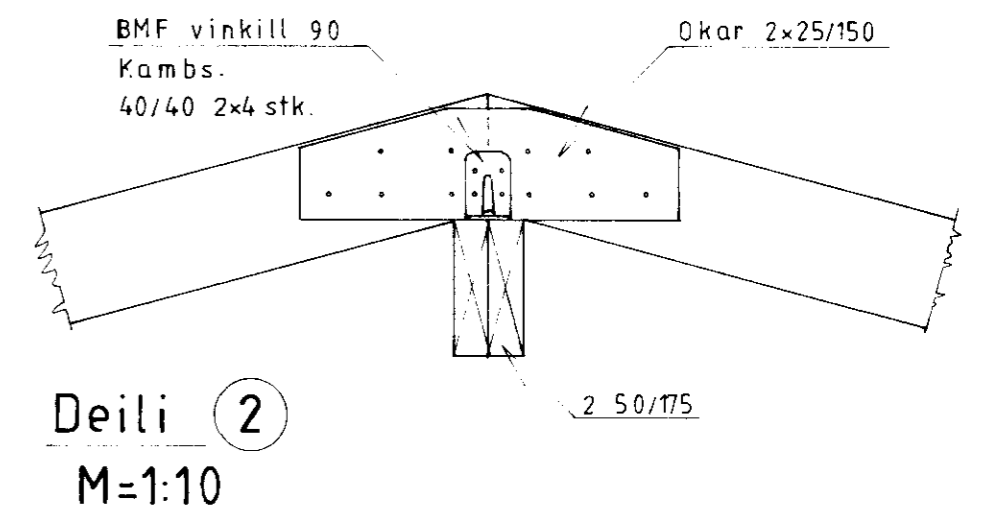

Pak grunnmynd
M=1:100

Snid A-A M=1:50

BYGGINGAÞJÓNUSTA BÚNAÐARFÉLAGS ÍSLANDS
BÆNDAHÖLLINNI, 107 REYKJAVÍK, S: 91 - 19200
Eystra Geldingaholt, Gnúpverjah. Árn.
Fjós úr steinsteypu.
Pak grunnmynd og snid.

Sigurdsson

TEIKNING NR. 0138
BLAÐ NR. 8 a
MÆLIKVARÐI 1:10
DAGSETNING 26/0
HANNAD S.S. TEIKN