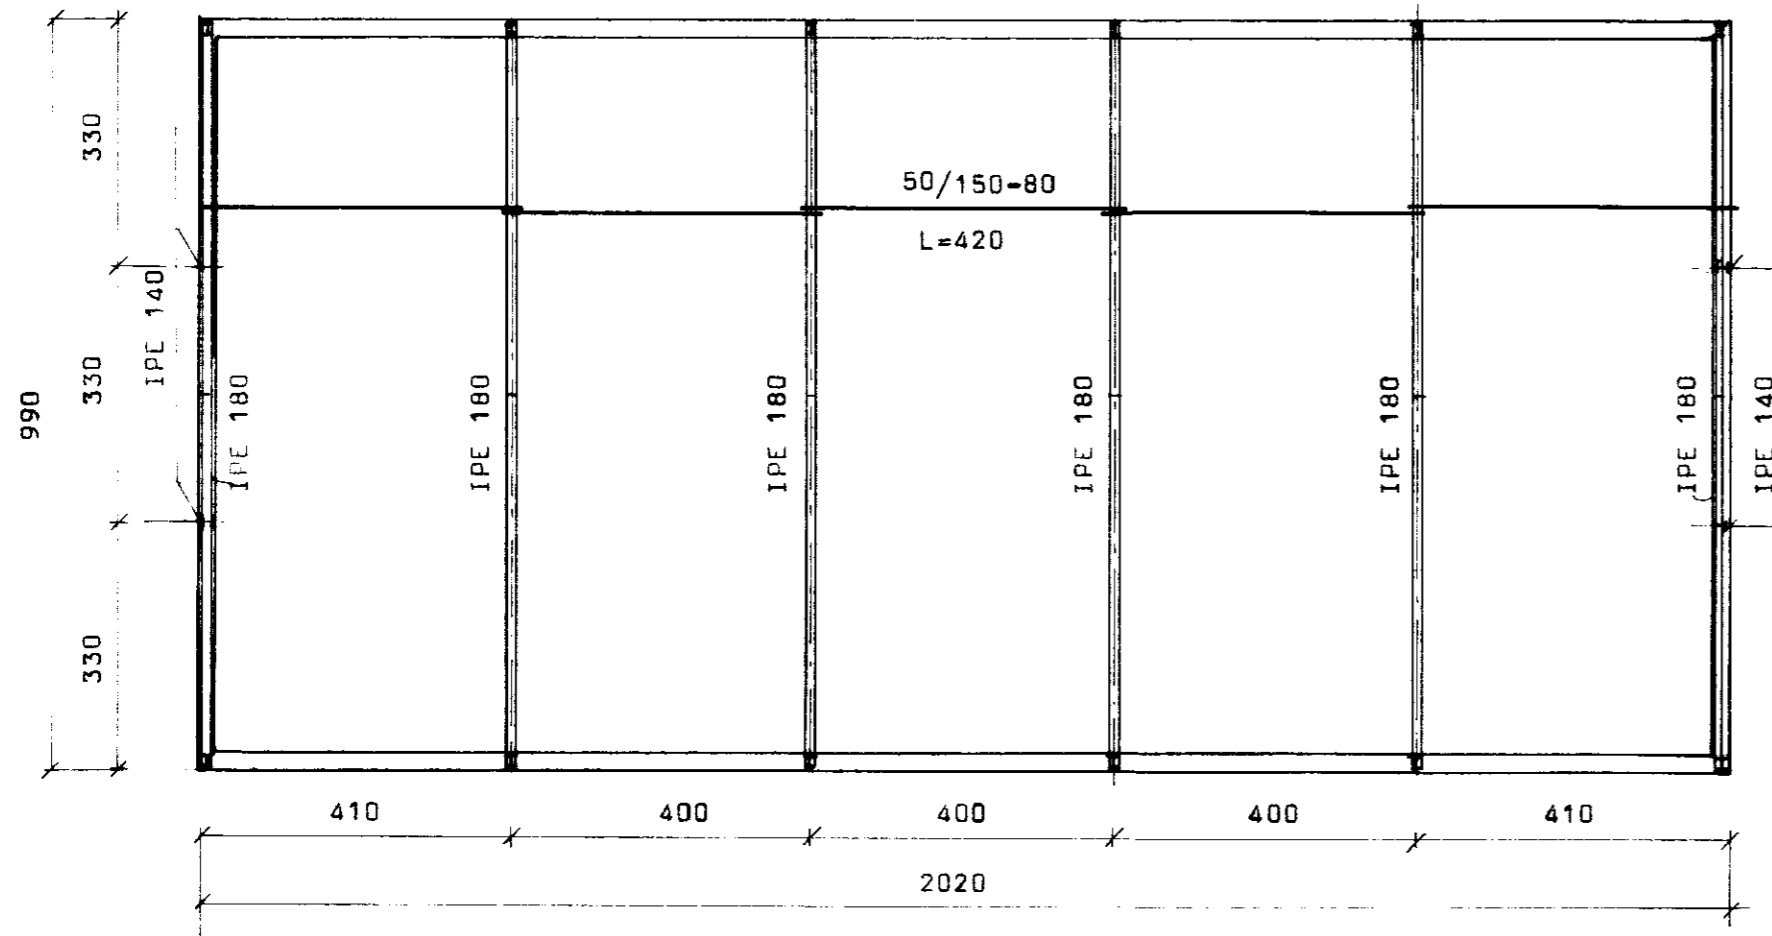

GRUNNMYND
M = 1:100

GRUNNMYND AF ÞAKI
M = 1:100

SNID B - B
M=1:20

BL BYGGINGASTOFNUN LANDBÚNADARINS
LAUGAVEGI 120, REYKJAVÍK, SÍMI 25444
EYSTRÁ-GELDINGAHLT, GNÚPVERJÁHR. ÁRN.
HLABA: grunnmyndir og snið

TEIKN. NR.
BREYTT FRÁ
MÆLIKVARDI 1:100, 1:20.
DAGSETNING MAÍ. 1987.
TEIKNAD G.N.