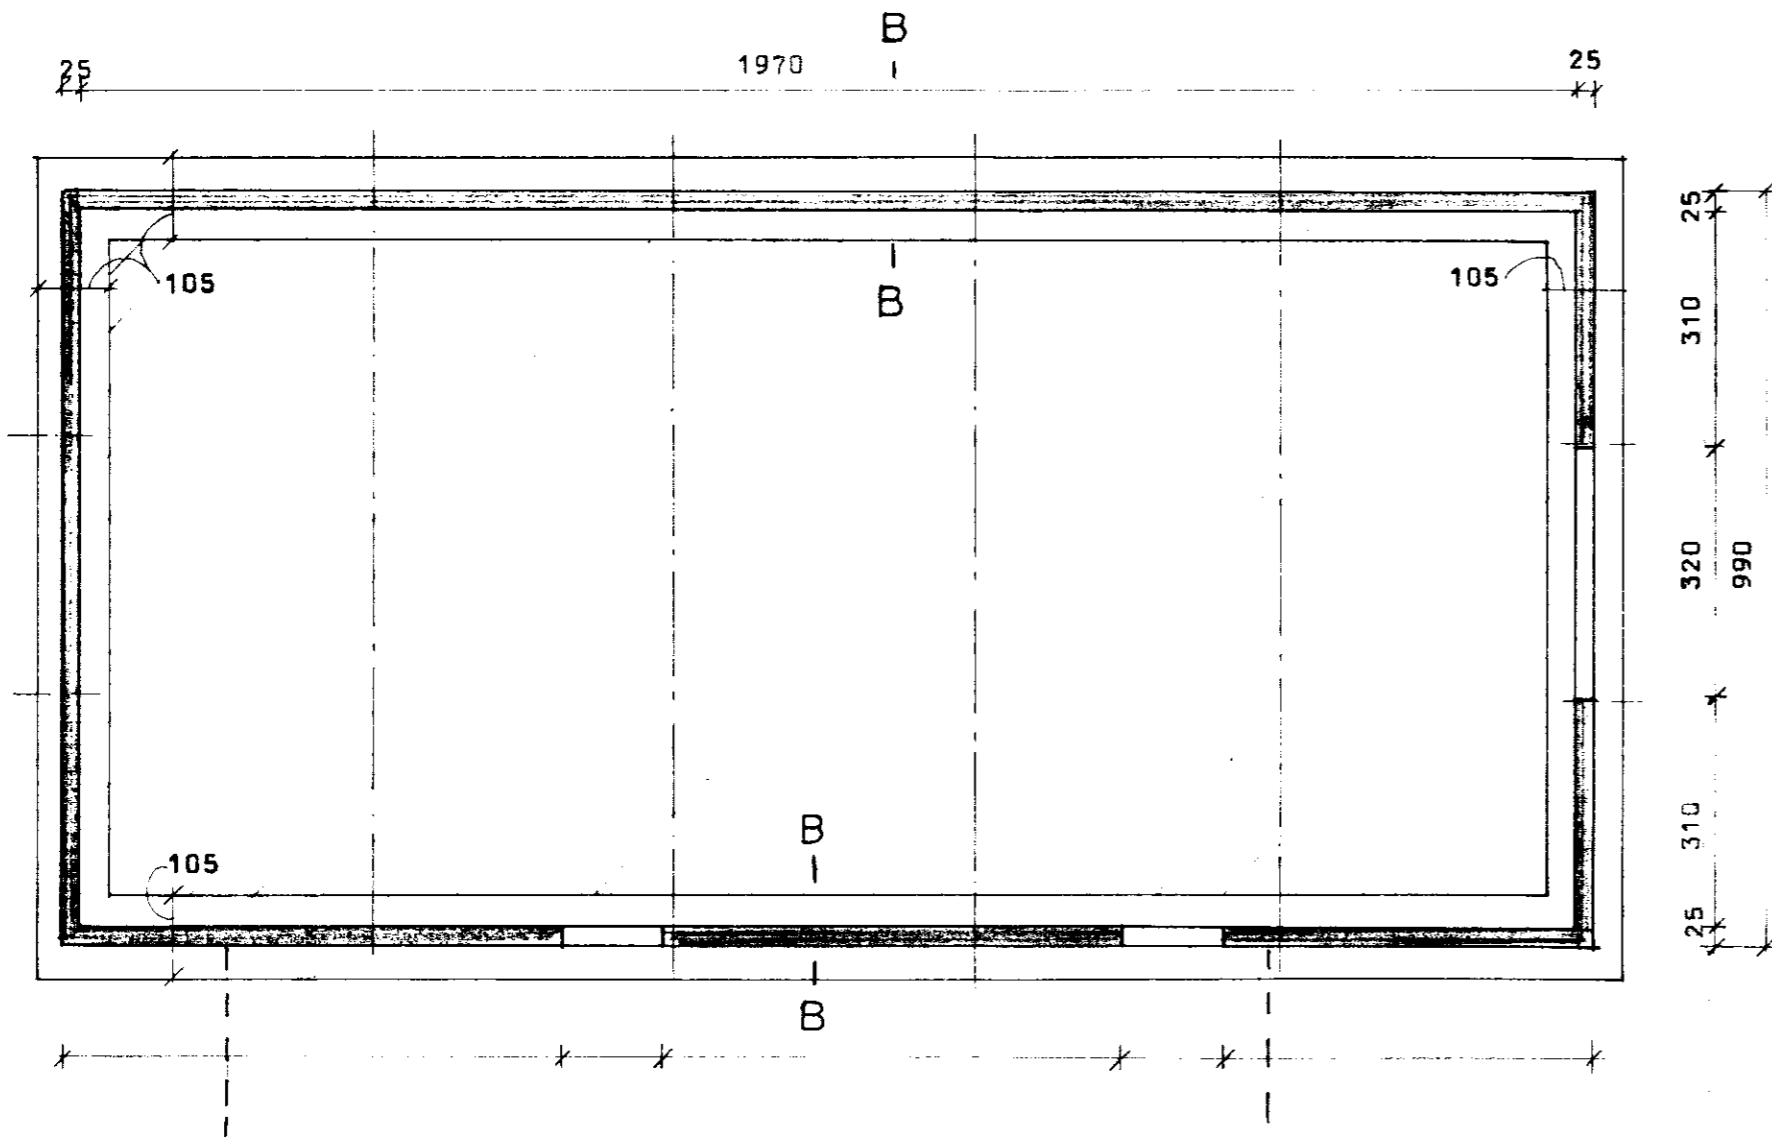

GRUNNMYND
M = 1:100

GRUNNMYND AF ÞAKI
M = 1:100

SNID B - B
M=1:20

BL BYGGINGASTOFNUN LANDBÚNADARINS
LAUGAVEGI 120, REYKJAVÍK, SÍMI 25444
EYSTRÁ-GELDINGAHLT, GNÚPVERJÁHR. ÁRN.
HLABA: grunnmyndir og snið

TEIKN. NR.
BREYTT FRÁ
MÆLIKVARDI 1:100, 1:20.
DAGSETNING MAÍ. 1987.
TEIKNAD G.N.