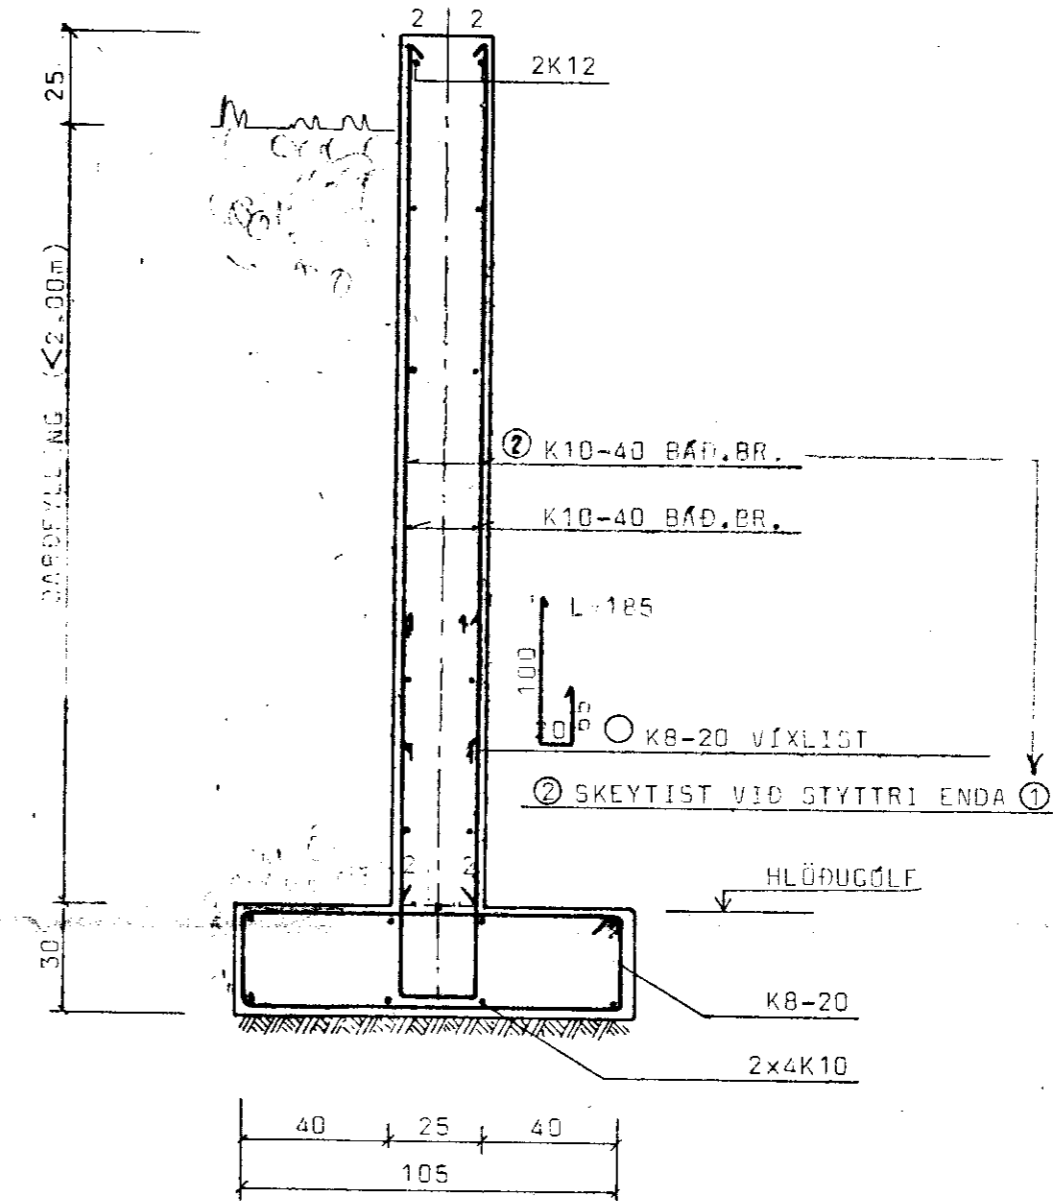

GRUNNMYND
M = 1:100

GRUNNMYND AF ÞAKI
M = 1:100

SNID B - B
M=1:20

BL BYGGINGASTOFNUN LANDBÚNADARINS
LAUGAVEGI 120, REYKJAVÍK, SÍMI 25444
EYSTRÁ-GELDINGAHLT, GNÚPVERJÁHR. ÁRN.
HLABA: grunnmyndir og snið

TEIKN. NR.
BREYTT FRÁ
MÆLIKVARDI 1:100, 1:20.
DAGSETNING MAÍ. 1987.
TEIKNAD G.N.