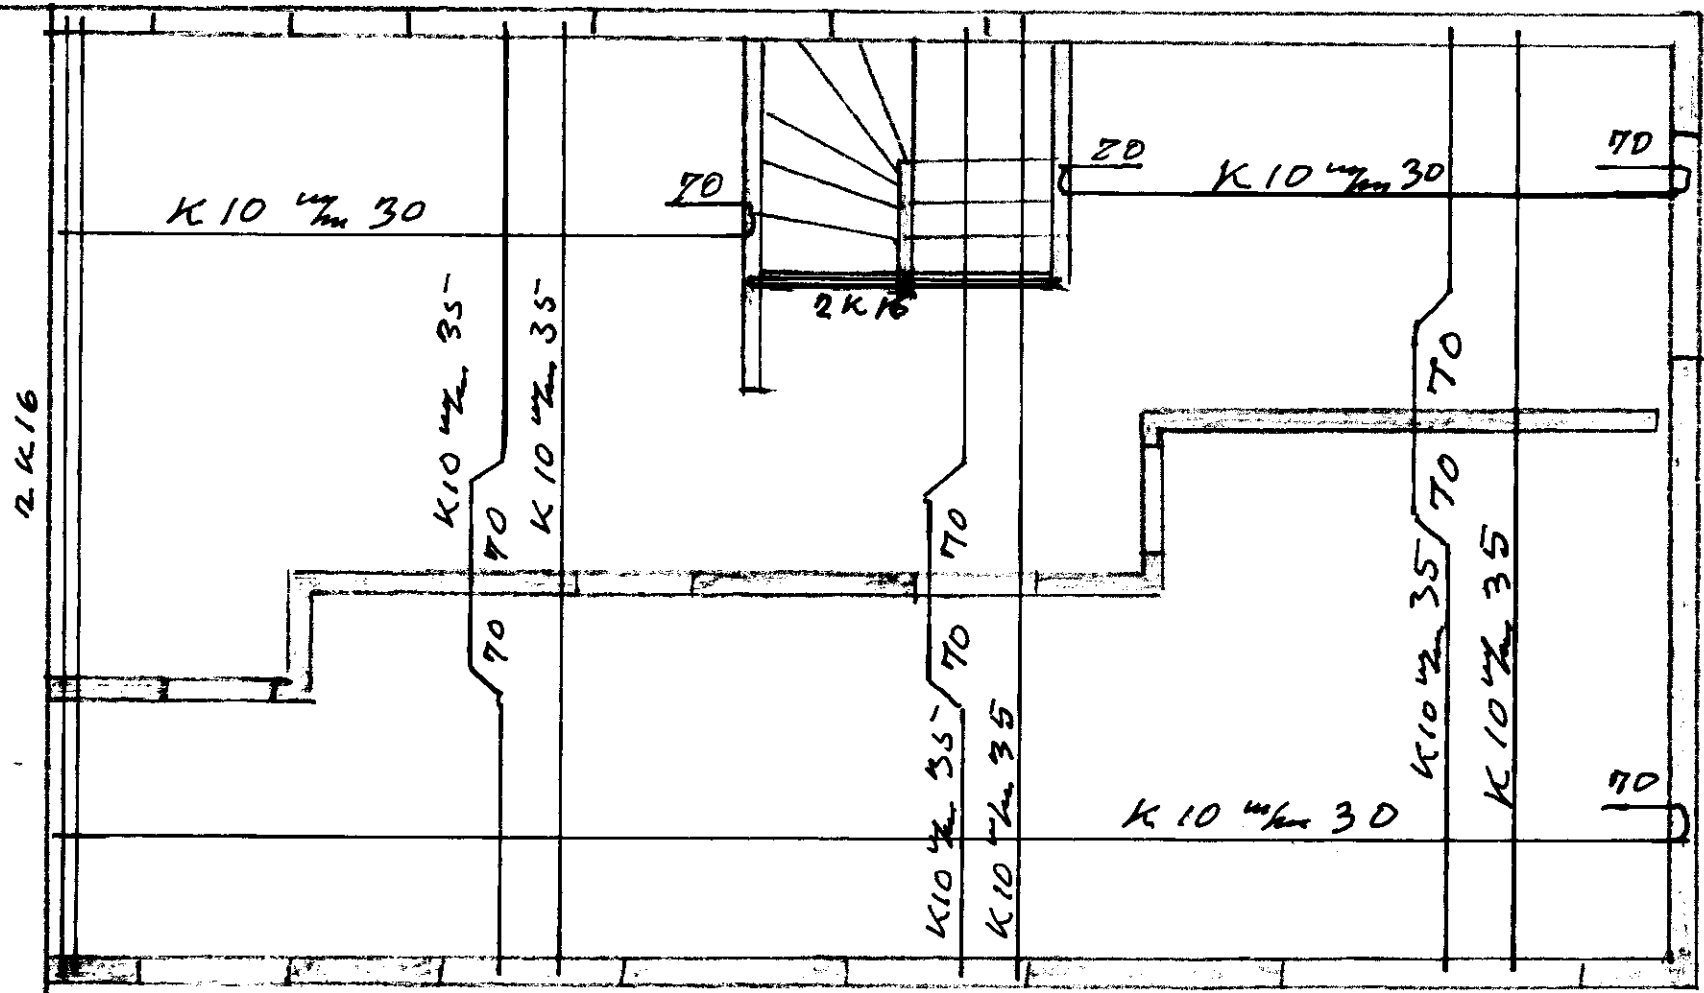

Eystra Geldingaholt

Loft yfir hæð 1:50

Plata = 15 cm

stigi = 12 cm jánist K 10 1/2 m 17.5 i Kross

1974

Handwritten signature