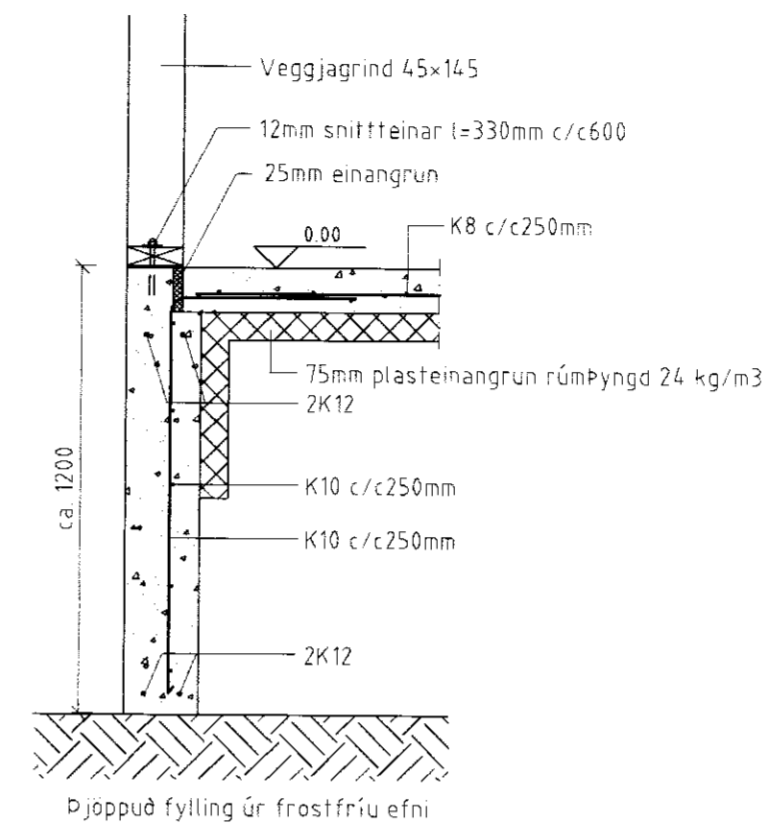

Grunnmynd söklla Mkv. 1:50

Snið 1 Mkv. 1:20

Sútur S1 - Mkv. 1:20

Breyting	Dags	Skýring	Br

Geldingaholt, Grúpver jahreppi	TEIKN	Br	DAGS	99.10
	REIKN	Bl	VERK	
Hús Ólafs Jónssonar	YFIRF		BLAD	101
	MKV	1:50, 1:20		
Grunnmynd söklla - sérmyndir				
B BJARNI INGIBERGSSON Kt. 030861-2729		Sími 557 5251, GSM 899 1961 Byggingatæknifræðingur F.T.F.Í.		

GEL-001.DWG