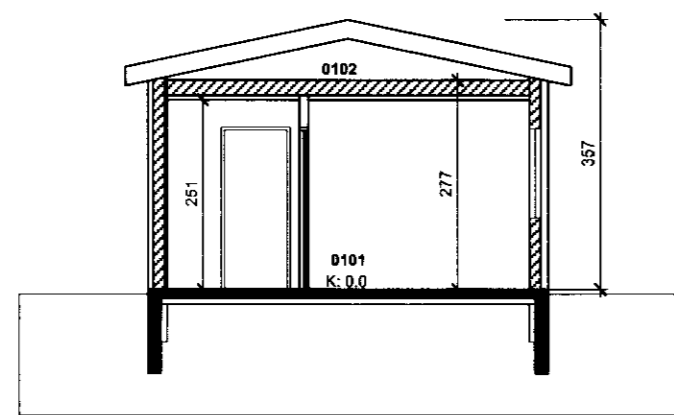

grunnmynd

snið AA

útlit suður

útlit vestur

útlit norður

útlit austur

Efri-Brúnavellir 1 - Skeiða- og Grúpvörðahreppi	
Grunnmynd - útlit - snið	1.02
	Dags. 090809
	M.kv: 1:100

Sigurður Pálmi Ásbergsson arkitekt
 Borgartún 6, 105 Reykjavík kt: 070259-3469
 sími: 5175442 gam 9991342 netfang: sigurdurpalmi@netnet.is