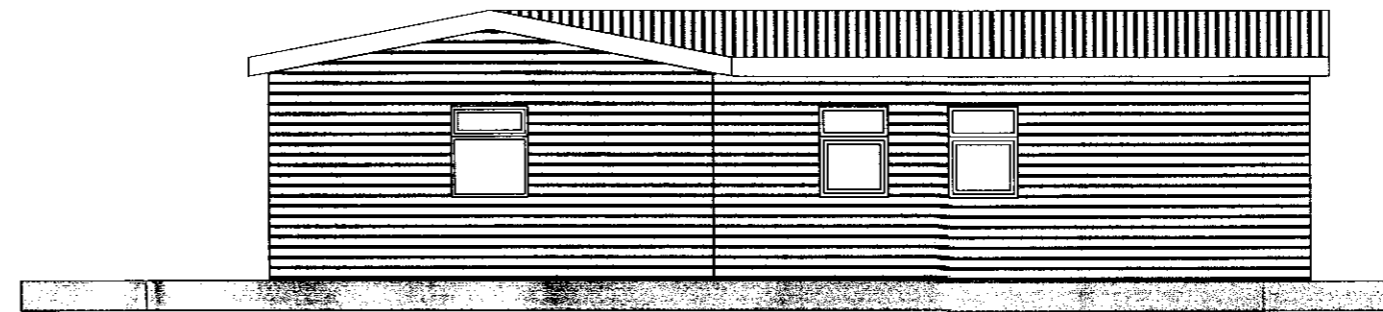

grunnmynd

snið AA

útlit suður

útlit vestur

útlit norður

útlit austur

Efri-Brúnavellir 1 - Skeiða- og Grúpvörðahreppi	
Grunnmynd - útlit - snið	1.02
	Dags. 090809
	M.kv: 1:100

Sigurður Pálmi Ásbergsson arkitekt
 Borgartún 6, 105 Reykjavík kt: 070259-3469
 sími: 5175442 gam 9991342 netfang: sigurdurpalmi@netnet.is