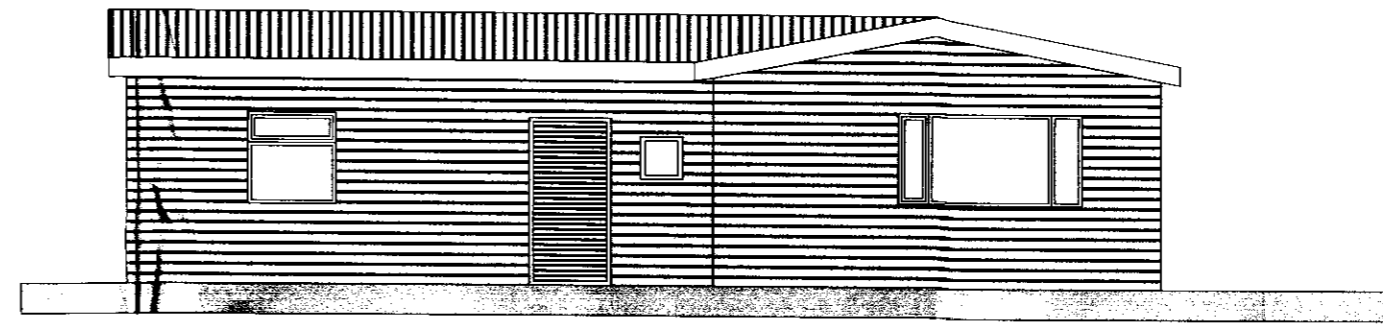

grunnmynd

snið AA

útlit suður

útlit vestur

útlit norður

útlit austur

Efri-Brúnavellir 1 - Skeiða- og Grúpvörðahreppi	
Grunnmynd - útlit - snið	1.02
	Dags. 090809
	M.kv: 1:100

Sigurður Pálmi Ásbergsson arkitekt
 Borgartún 6, 105 Reykjavík kt: 070259-3469
 sími: 5175442 gam 9991342 netfang: sigurdurpalmi@netnet.is