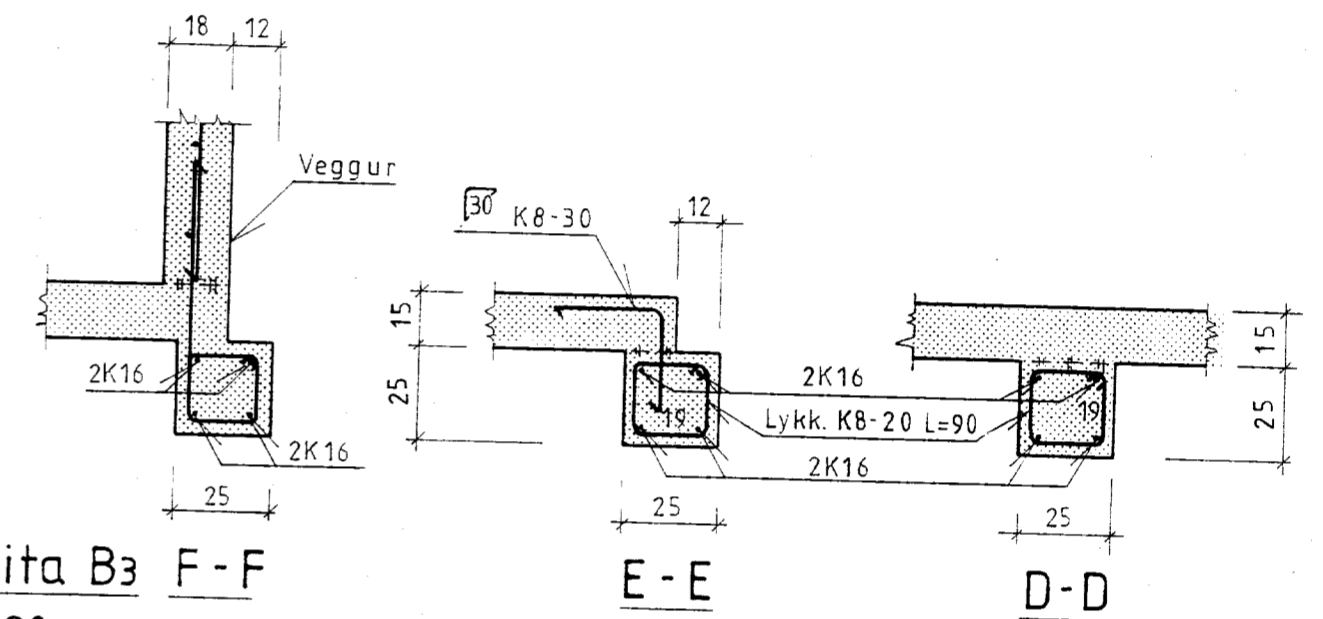

Gólf yfir haughúsi
M=1:50

Snid C-C
M=1:20

Snid í bita B3 F-F
M=1:20
Af bl. nr.

Snid P-P í plötukant.
M=1:10

BYGGINGAÞJÓNUSTA BÚNAÐARFÉLAGS ÍSLANDS
BÆNDAHÖLLINNI, 107 REYKJAVÍK, S. 91 - 19200
Fjall, Skeidahreppi, Árn.
Viðbygging við fjós.
Gólf. *Sig. Sigurðsson*

TEIKNING NR. 0339-10
BLAD NR. 4 af 9
MÆLIKVARÐI 1:10 1:20 1:50
DAGSETNING 12/04/1994
HANNAÐ S.S. TEIKNAD *S.S.*