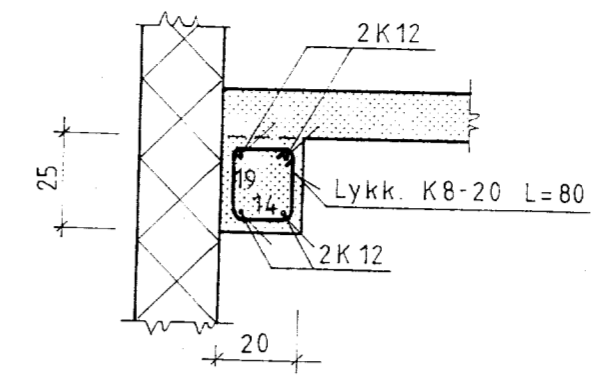

Gólf yfir haughúsi
M=1:50

Snid C-C
M=1:20

Snid í bita B3 F-F
M=1:20
Af bl. nr.

Snid P-P í plötukant.
M=1:10

BYGGINGAÞJÓNUSTA BÚNAÐARFÉLAGS ÍSLANDS
BÆNDAHÖLLINNI, 107 REYKJAVÍK, S. 91 - 19200
Fjall, Skeidahreppi, Árn.
Viðbygging við fjós.
Gólf. *Sig. Sigurðsson*

TEIKNING NR. 0339-10
BLAD NR. 4 af 9
MÆLIKVARÐI 1:10 1:20 1:50
DAGSETNING 12/04/1994
HANNAÐ S.S. TEIKNAD *S.S.*